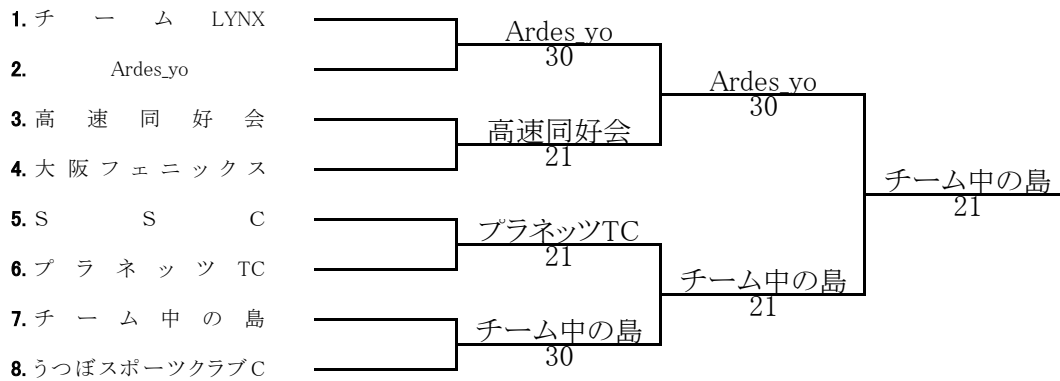

Aグループ

Bグループ

Cグループ

Dグループ