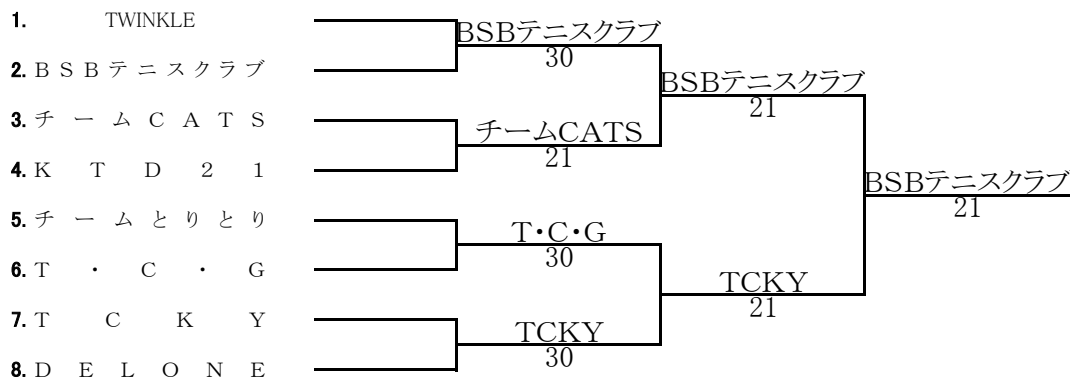

Aグループ

Bグループ

Cグループ

Dグループ

Aグループ

1	木村コーポレーション	近藤 義昭	豊田 時夫	昆布 和人	成田 美佐子	淵本 あや	永橋 光恵
2	コットンクラブ	田伐 千可士	永井 隆弘	藤田 邦治	大前 章子	永井 俊史子	河合 美鶴
3	LIMIT30	宮西 顕人	堀家 千裕	村井 昭夫	道信 聖乃	高野 三知恵	市村 泰子
4	Very. TC	三谷 高生	d	吉村 基	近藤 順子	富士川 幸美	大津 真理子
5	銀河系テニス協会	山口 浩一郎	大西 純和	宮平 謙三	山口 しずか	米塚 幸枝	山崎 秀子
6	STINGERS	塩崎 公之	吉田 直樹	柳生 英樹	中田 恭子	岡本 幸世	杉田 澄代
7	Tennis Team Micahel	石堂 充彦	金森 哲也	川人 功治	飯島 春香	竹田 良子	柳川 功子
8	NTFC	渡辺 耕次	寺田 達也	和田 洋明	松本 芳子	井村 章子	中山 智恵子