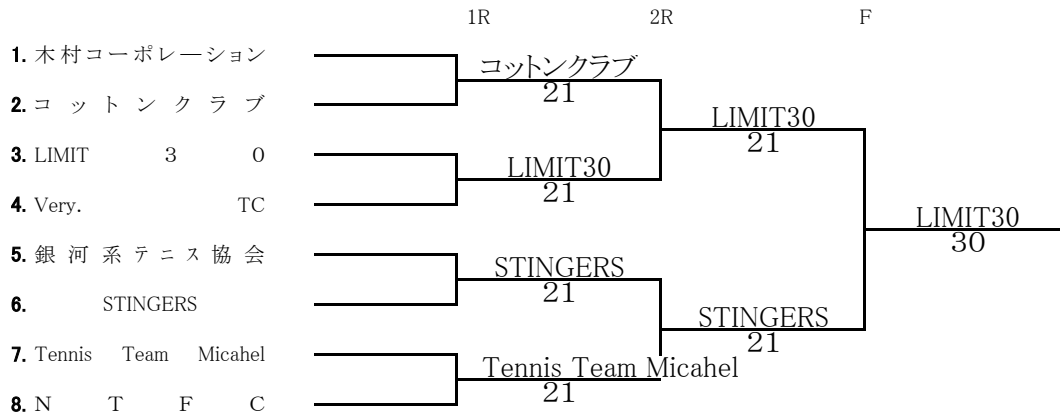

Aグループ

Bグループ

Cグループ

Dグループ