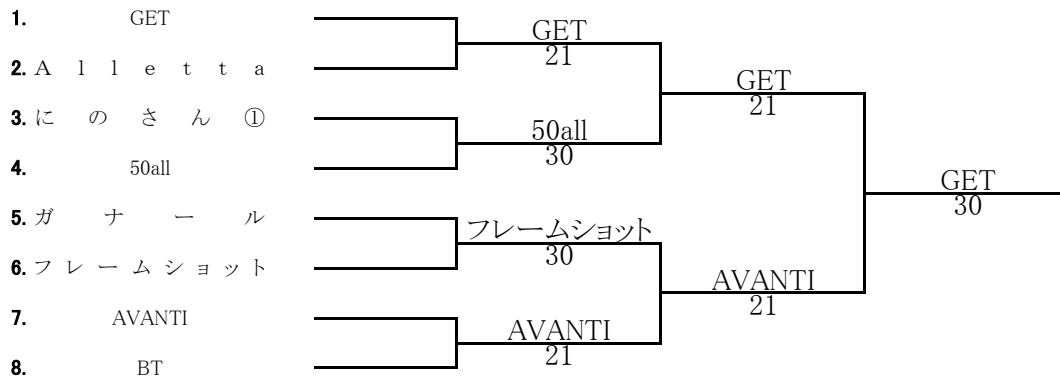

Aグループ

Bグループ

Cグループ

Dグループ