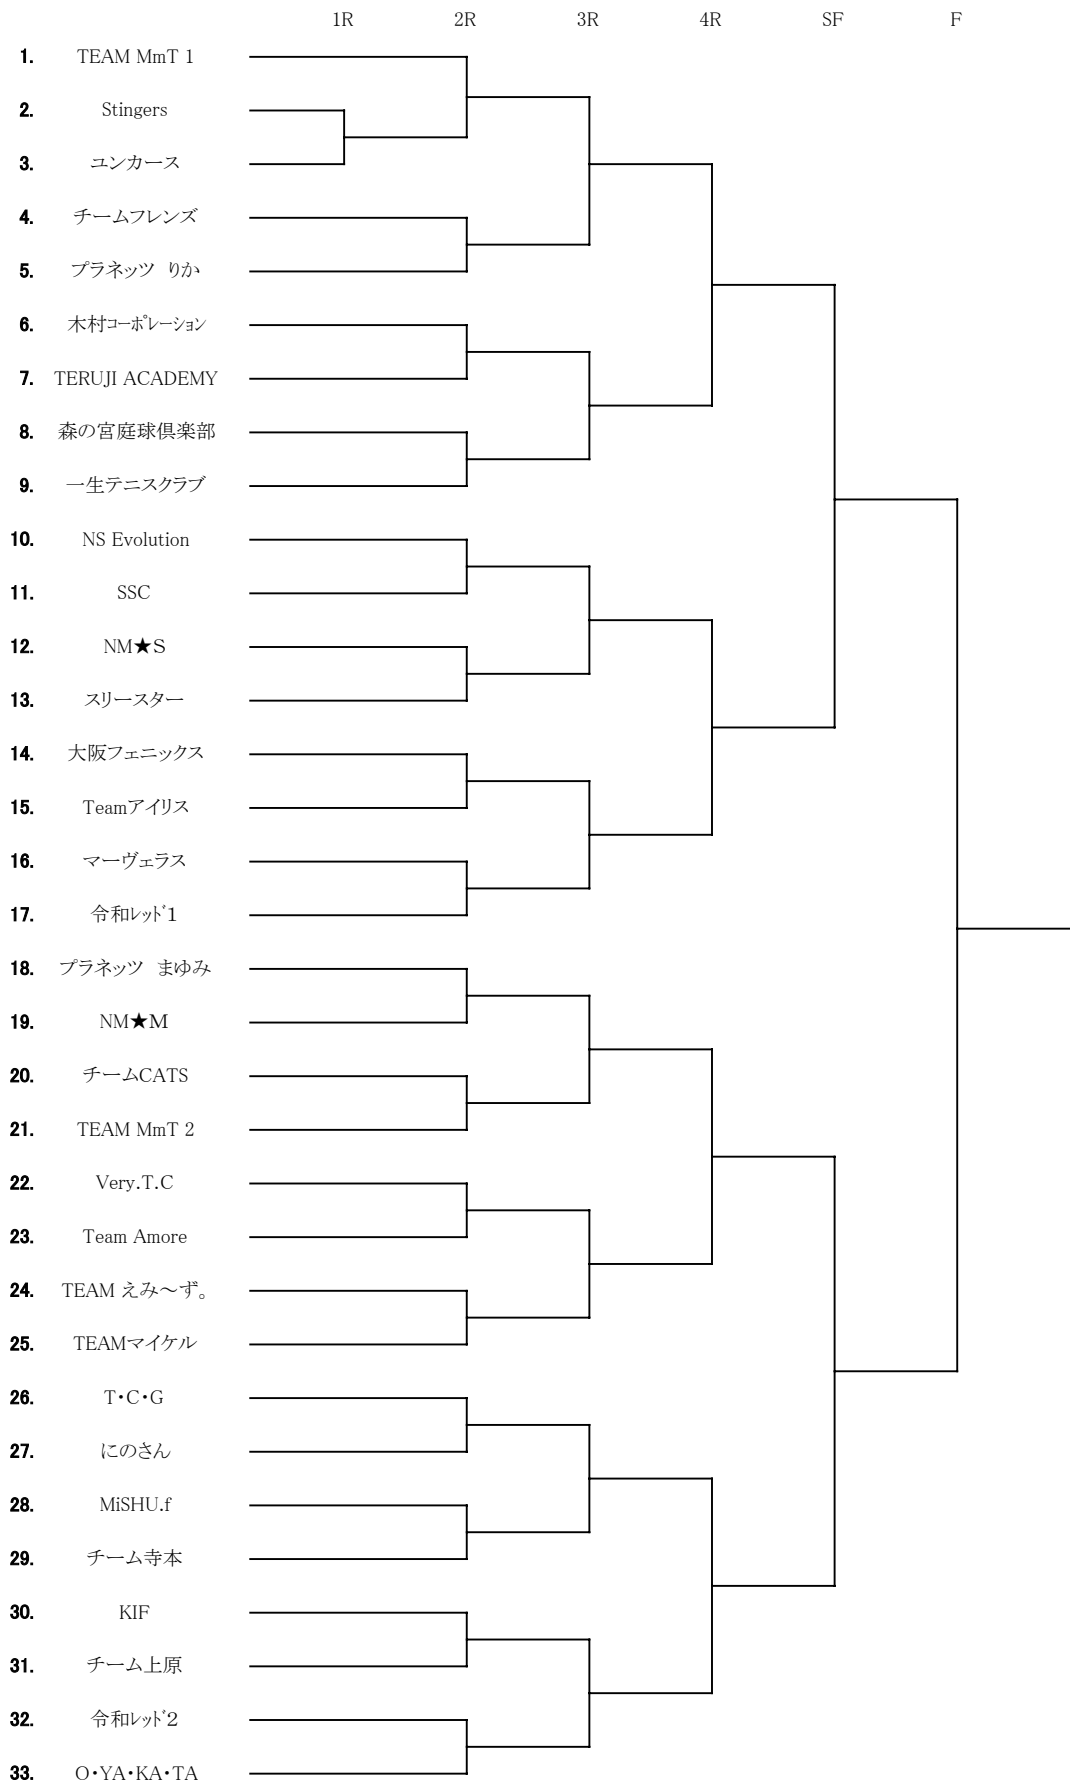

女子初級

女子初級

B 級

1 TEAM MmT 1 中野 真理 中尾 亜樹子 久保 幸恵 上代 栄美子 榊 智恵	2 Stingers 中田 恭子 辰巳 博子 上村 美香子 砂原 総美 河原 千恵	3 ユンカーズ 北山 真弓 夜久 泰子 蛭田 日登美 田辺 知佐子 米塚 幸枝 広瀬 規差子	4 チームフレンズ 中野 由利子 小山 聖子 市川 由美 大田 薫 田中 正栄 竹内 純子	5 プラネット リカ 田中 里香 村川 恵子 西田 由紀 森 良枝 東島 康子	6 木村コレクション 成田 美佐子 大谷 晃代 宮地 陽子 芳竹 喜久子 澁本 あや	7 TERIAI ACADEMY 戸田 昌代 吉田 尊子 望月 景子 川本 愛 古田 彩子 小島 多津子	8 鳥の宮園球倶楽部 多方 由美子 藤崎 愛 川内 君代 西村 公美子 岸本真紀	
9 一生テニスクラブ 桑木 桂子 船曳 久子 竹内 房子 森本 美奈子 中井 洋子 北川 良子	10 NS Evolution 堀 有希子 古谷 光子 長野 明美 青原 久美子 岩本 典子	11 SSC 有田 昌子 小池 早苗 坂田 優子 中川 三枝子 宮前 智子	12 NM★S 藤澤 由美子 向埜 陽子 樋口 ゆかり 橋本 あや 中山 佳子	13 スリースター 宇賀神 悦子 山下 由加 豊田 美枝子 坂根 明日香 平山 恵	14 大阪フェニックス 荒川 順恵 寺内 礼子 大島 瞳 南木 静子 金森 雅美	15 Teamアイリス 高井 好江 佐々木 恵美 嶋崎 亜由美 小山 ゆかり 伊藤 広美 宮道 ユカ	16 マーヴェラス 伊藤 多津子 廣瀬 よし子 中川 秀美 永橋 光恵 浅島 裕子	
17 令和レフト*1 前田 由美子 林 久留美 江口 昌代 浦地 季実子 前川 聡子 玉木 浩子	18 プラネット まゆみ 佐野 真由美 入谷 薫里 清水 絵美 桜木 映子 永吉 智子	19 NM★M 西村 朋子 吉村 亜佐美 畠山 かおり 横地 美由紀 南 綾子	20 チームCATS 坂之上 薫 田邊 奈津子 小森 智子 新井 愛 秋末 けい子 能田 昌子	21 TEAM MmT 2 宇津木 留理 高松 友香理 福富 沙愛 川村 佳子 斉藤 三佳	22 Very.T.C 富士川 幸美 近藤 順子 大津 真理子 明坂 梢 假水 知子 恵納 都紀子	23 Team Amore 柏木 由紀子 城島 裕子 鈴木 ちえ 谷口 ゆかり 松本 康子 山崎 秀子	24 TEAM えみへず。 岩本 恵子 中谷 有紀 藤川 まゆみ 松坂 美紗 阪倉 千里	
25 TEAMマイケル 赤松 利江 塩見 あかり 中川 美希 加藤 弘美 坂口 佐代子	26 T・C・G 中村 真美 星山 博子 奈良 由利子 窪田 亜紀 芦田 直子 思野 裕子	27 にのさん 屋江 さゆり 松村 有紀子 森谷 益代 山城 一美 松井 明子	28 MiSHU.f 毎熊 朋子 西谷 香 川添 美穂 萩原 泉 片畑 里枝子 高山 恵梨子	29 チーム寺本 寺本 都士子 岡部 領子 岸澤 可乃 斎坂 名緒子 山本 真樹子	30 KIF 渋谷 美紀 高橋 あゆみ 西村 有美 板東 里抄 平井 潤子	31 チーム上原 横田 麻紀 中西 麻里 奥野 博子 鈴木 真由美 笠原 麻子	32 令和レフト*2 中尾 尚美 細谷 由紀 細谷 彩乃 安井 扶季 水口 綾子	33 O・YA・KA・TA 宿南 江利子 山本 恭子 山中 則子 野口 貴子 山下 志奈子(B級)