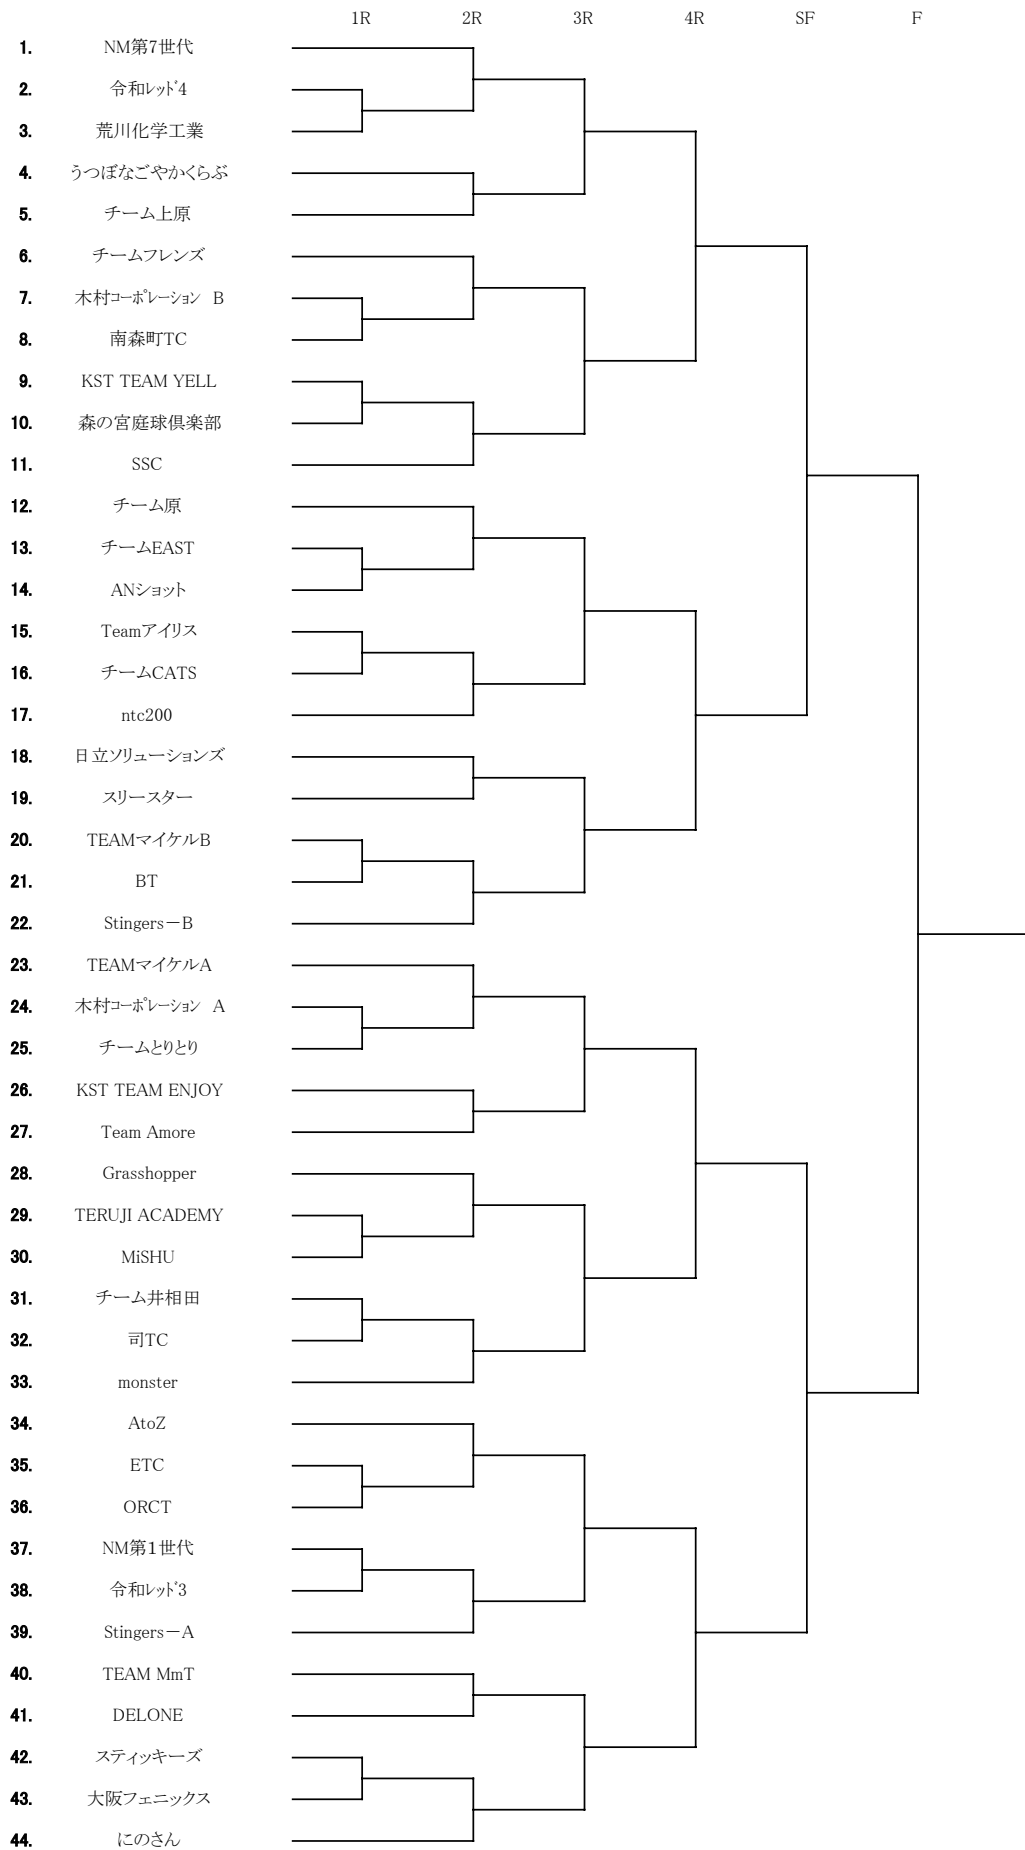

新井 祥生
沖本 東樹
西垣 毅優
下平 尾匠真
大場 一樹
岩崎 和也

9
中本テニス塾

岡林 麻人
中西 智治
福永 大洋
豊野 拓也
山野井 潤
山根 太郎

10
bye

11
チームEAST(B)

西村 聡
山本 怜
久柳 浩美
石橋 孝司
藤澤 登

12
チーム草野

仲谷 正徳
前川 格
酒巻 知也
谷本 了一
草野 忠
井上 隆介

13
テンバガー

山野 亮介
狩野 智史
山口 寛暁
田中 宏樹
吉賀 史里
岩本 勇樹

14
チーム中の島

牧原 康雄
池田 充伸
北村 同
後 慎太郎
松栄 邦彦

15
bye

16
enjoyテニス

廣瀬 公二
川西 達也
杉田 憲一
河原 悠介
藤井 大貴

男子初級