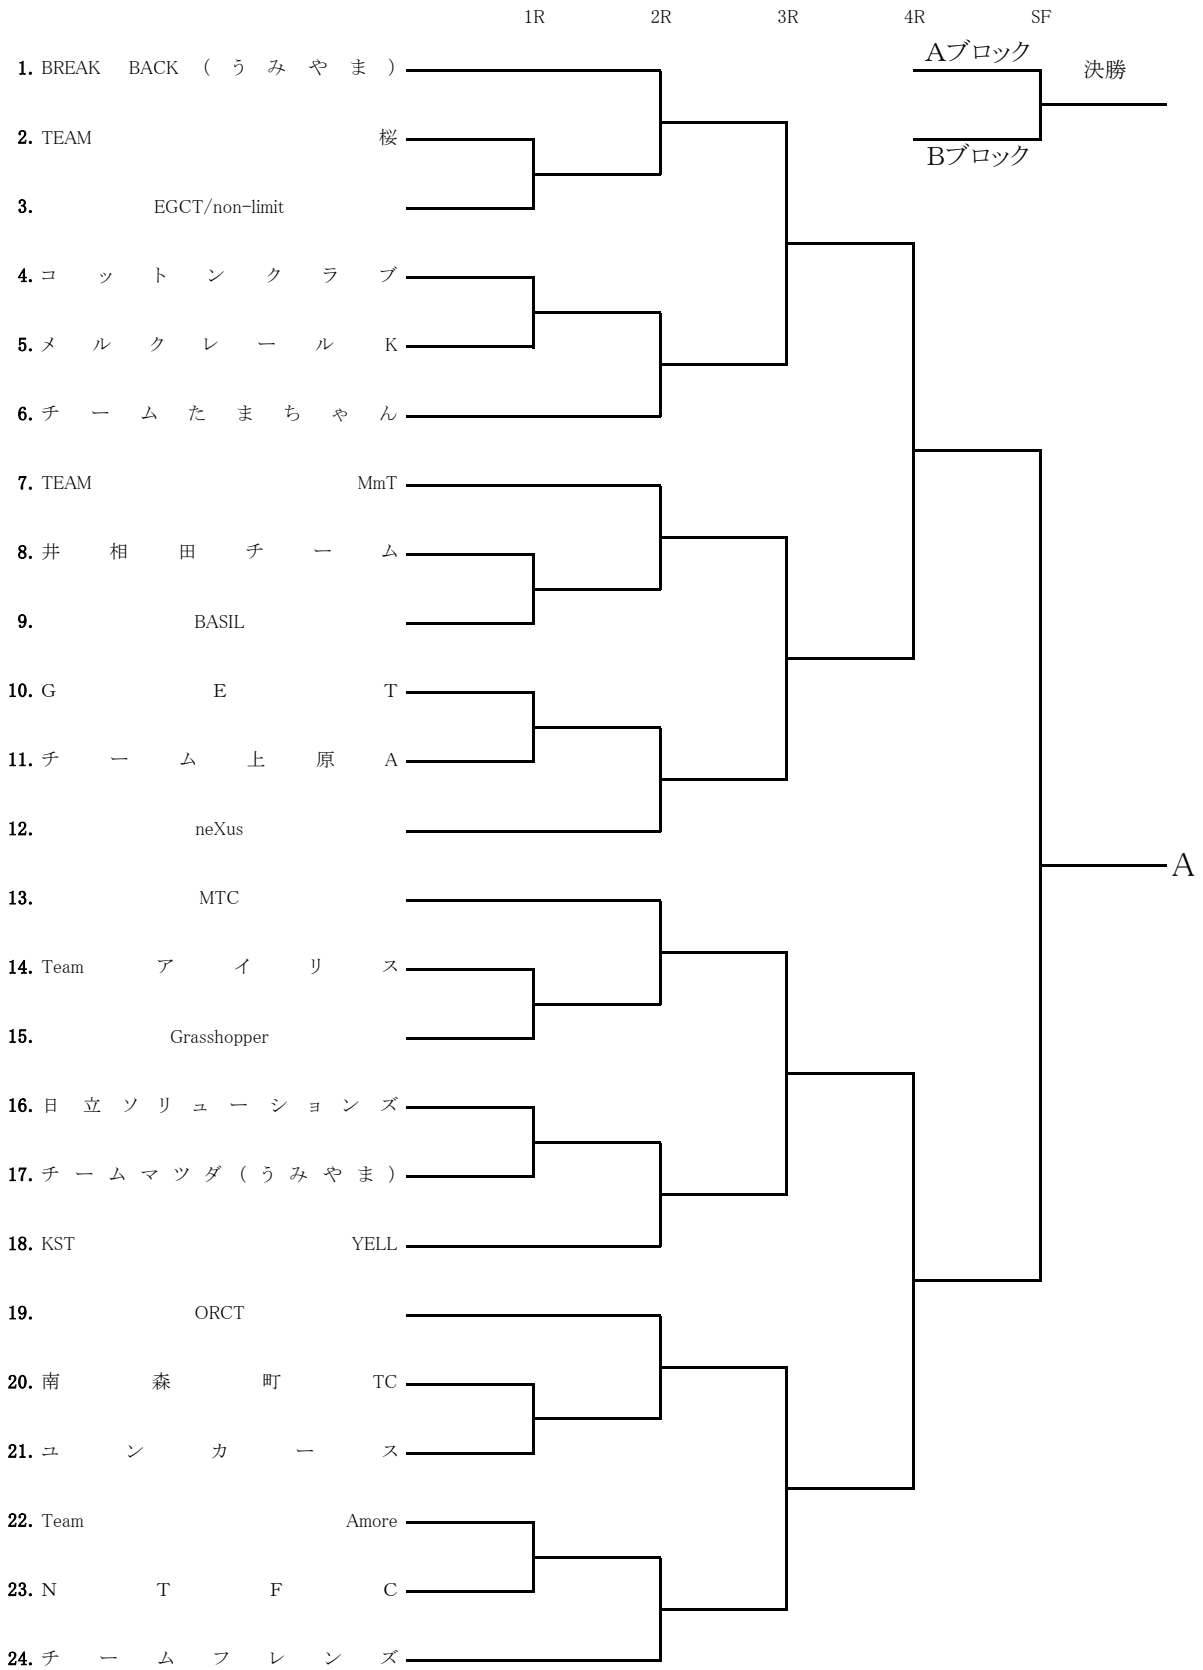

クラブ対抗メンバー表

一般男子						
	1	2	3	4	5	6
チーム名	バルバーズH	チーム「O・YA・KA・TA」	AB`z	チーム中の島	渡辺チーム	テニスバーグランドスラム【B】
1	平岡陽太郎	坂本 英則	橘 一雅	池田 充伸	渡辺 健三	藤庭 隆明
2	田中一成	清水 伸介	田口 義治	北村 同	米田 博一	井口 陽太
3	譲尾建吾	本多 順一	後藤 知宏	牧原 康雄	福田 正範	高牟禮 広一郎
4	綾部翼	吉村 栄司	石田 純一	後 慎太郎	福田 和雅	野中 徹
5	竹山世成	奥野 功	宮嶋 和博	松栄邦彦	山田 佳典	加藤 大介
6	渡部耕平				山本 健治	内藤 賀夫

	7	8	9	10	11	12
チーム名	うつぼDeテニス	チーム倉橋	NorthReds	プラネッツTC	優勝したら混浴	ニューマウンテン
1	園部 智章	横倉良昌	藤原理樹	柴田 直哉	大川賢太郎	樋口博士
2	高橋晃一	横山和規	西口正博	北村 太郎	覚本匠	岡田啓佑
3	玉光隆弘	稲垣順也	栗田裕士	坂本 幸成	勝部康平	嶋村和彦
4	国本慎吾	横山郁	田畑潤二	嶋田 健二	荒木俊弥	合田将治
5	上田知季	浅場大輔	西垣泰志 (荒川化学所)	越智 浩文	値賀洋史	青木典
6	長嶺浩一			佐野 伸次		

10月24日(日)初級者男子 Aブロック

1/2