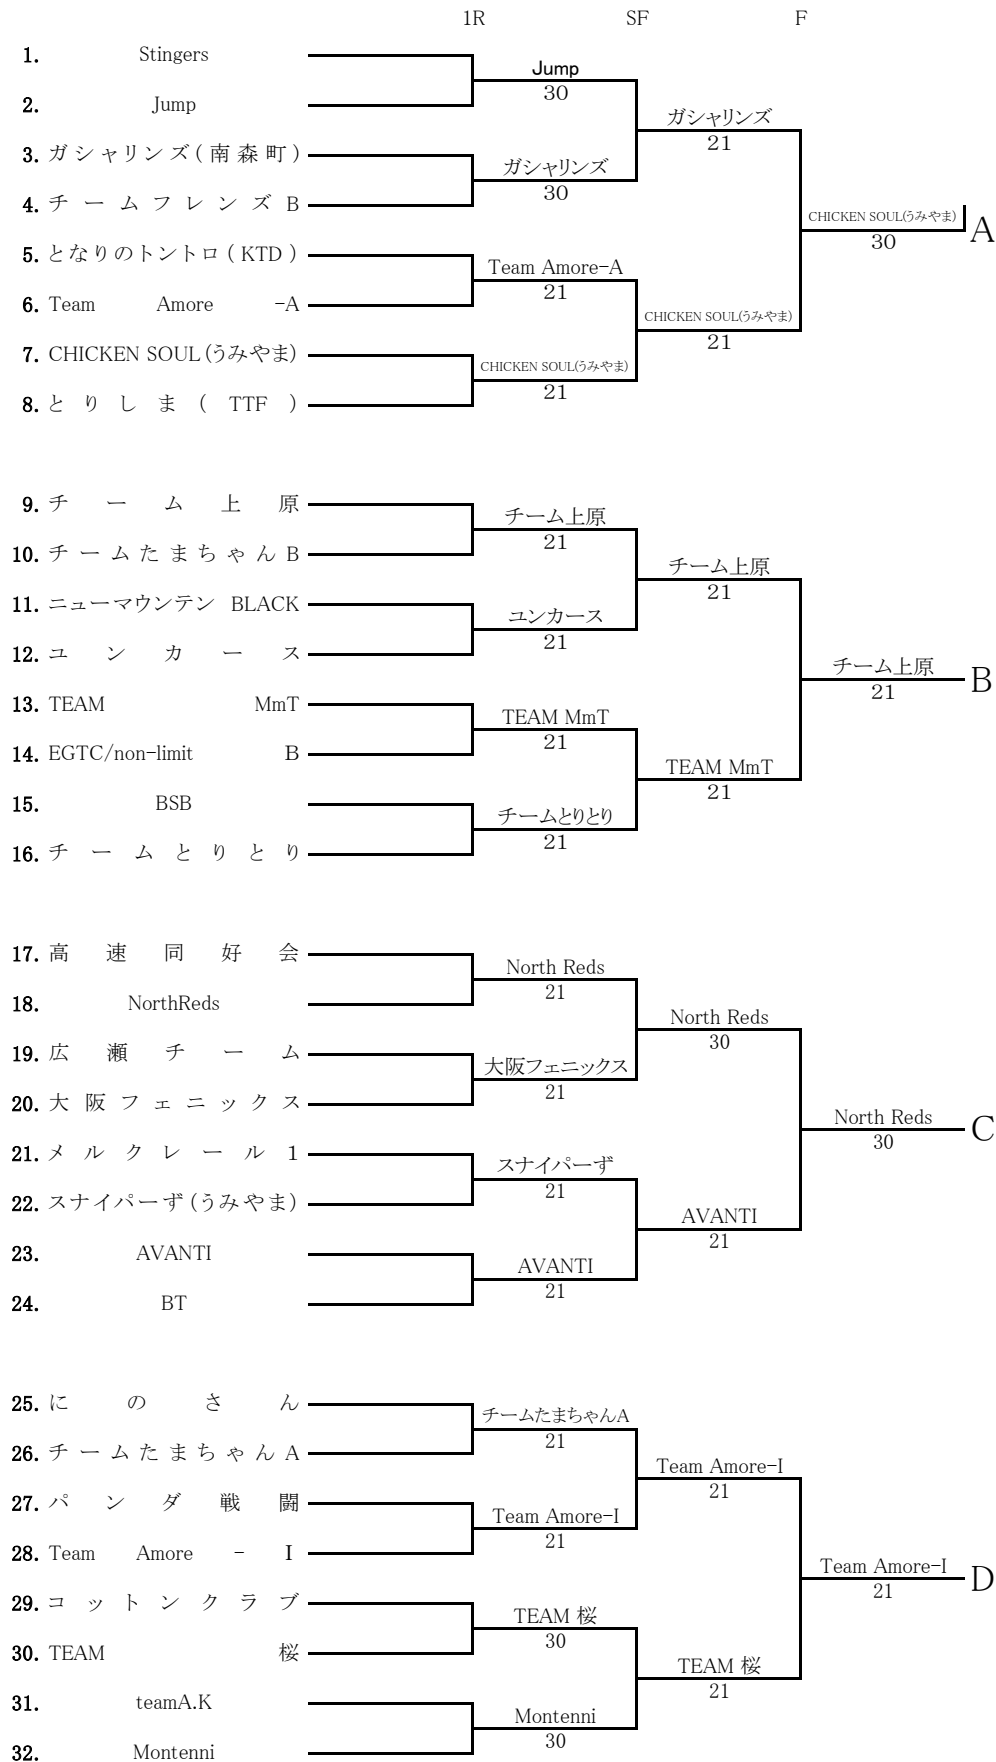

3月6日(日)A~Dブロック

チームメンバー表

○印 B級

*印 別チームより

1	2	3	4	5	6	7	8
Stingers	Jump	ガシャリンズ (南森町)	チームフレンズB	となりのトント ロ (KTD)	Team Amore -A	CHICKEN SOUL (うみやま)	とりしま (TTF)
塩崎公之	川上 亮	松田恒平	竹中賢治	○湯谷友章	鈴木 拓生	○那須 宏行	山崎 信広
籠谷栄次	仲村 直樹	真柄翔	松本豊治	中島尊宣	谷口 正嗣	松本 好央	佃 浩伸
外山完爾	胡内 智行	山本浩司	山田佑子	米山良和	松尾 康男	京 信介	○*遠矢 博一
中田恭子	川上 裕子	松田直美	仲美樹	道永結子	鈴木 千恵	坂本 美保	山崎 由香
石川由美	林本 敬子	村上裕子	尾崎哲	大込求実	中尾 尚美	横川 敦子	佃 尚子
児玉みどり	○上田 明美	高橋望月	市川由美	○藤田康子	松本 康子	金澤 優子	米原 弘美

17	18	19	20	21	22	23	24
高速同好会	NorthReds	広瀬チーム	大阪フェニックス	メルクレール1	スナイパーズ (うみやま)	AVANTI	BT
長井 隆之	○藤原 理樹	西崎 聡	真木正光	佐々木 利和	○杉井 健	上 陽太郎	戸鳴 誠一
西崎 光祐	吉野 周二	和田 眞一	瀬戸山貴志	葛西 孝昭	横山 昌弘	*柏谷 恒行	竹内 義峰
松本 崇司	*西垣 泰士	○広瀬 善久	岡本守一	中西 実	辻 雄馬	○小森 高	馬場 喜弘
○佐々木栄子	○北野 晃子	岸澤 可乃	大島 瞳	細谷 由紀	江口 昌代	天野 真規子	太田 美恵子
山本奈保子	藤原 陽子	野間 名緒子	荒川順恵	安井 扶季	長町 美紀	村上 淳子	吉田 聡子
久保 優子	南 裕巳	岸本康恵	*川村佳子 (MMT)	深田 亜沙子	渡辺 純	○谷村 青葉	川村 亜矢子