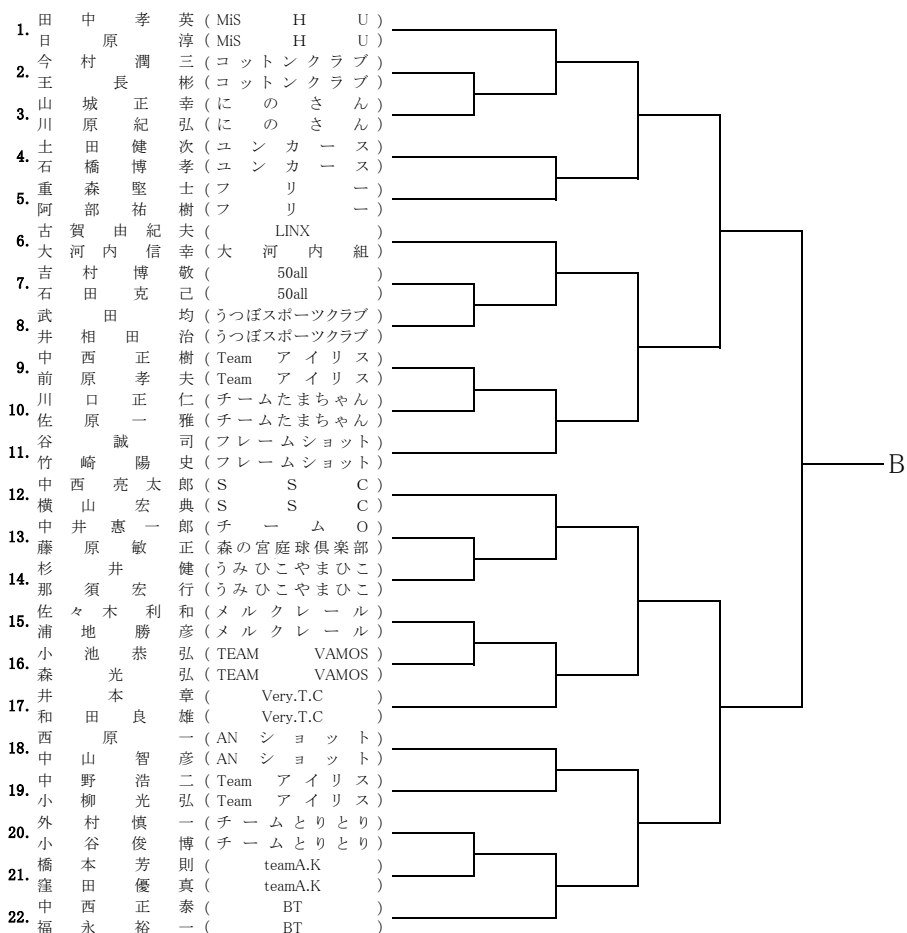

11月13日(土) B級男子Aブロック

11月13日(土) B級女子A,Bブロック

11月13日(土)初級男子A,Bブロック

11月13日(土) 初級女子 A,Bブロック

11月13日(土) 初級女子 Cブロック

11月14日(日) B級男子Bブロック

11月14日(日) B級女子C,Dブロック

11月14日(日)初級男子C,Dブロック