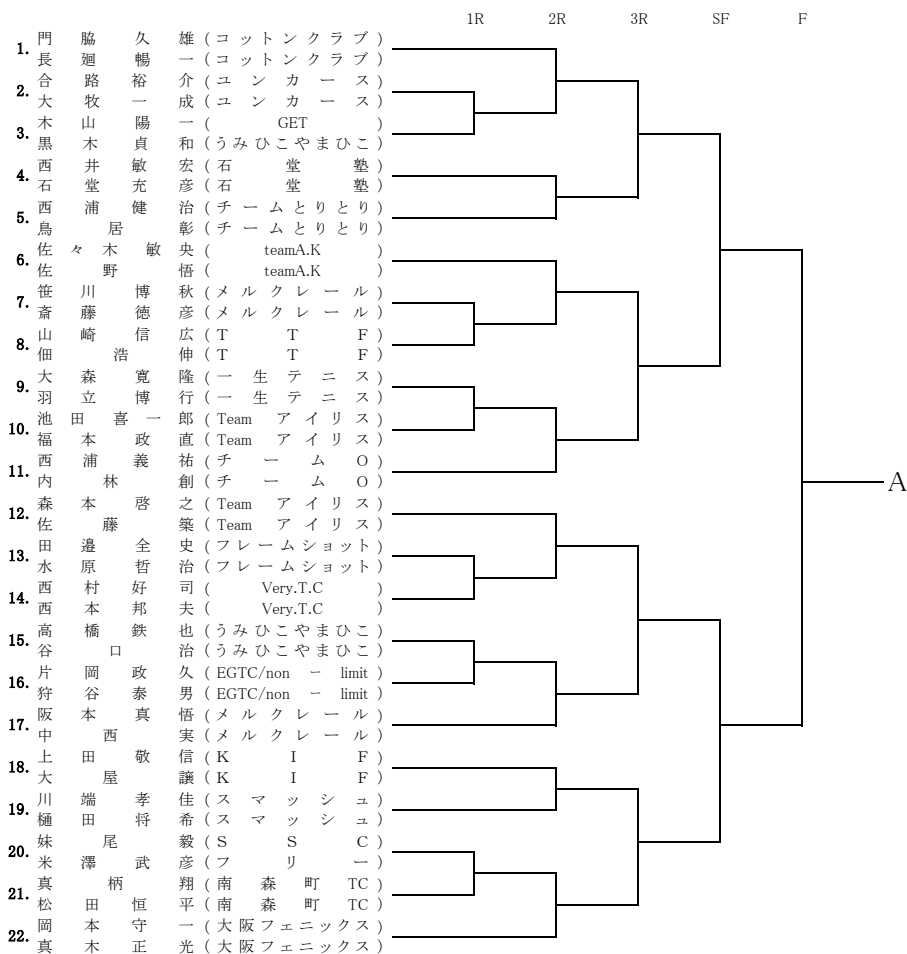

11月13日(土) B級男子Aブロック

11月13日(土) B級女子A,Bブロック

11月13日(土)初級男子A,Bブロック

11月13日(土) 初級女子 A,Bブロック

11月13日(土) 初級女子 Cブロック

11月14日(日) B級男子Bブロック

11月14日(日) B級女子C,Dブロック

11月14日(日)初級男子C,Dブロック