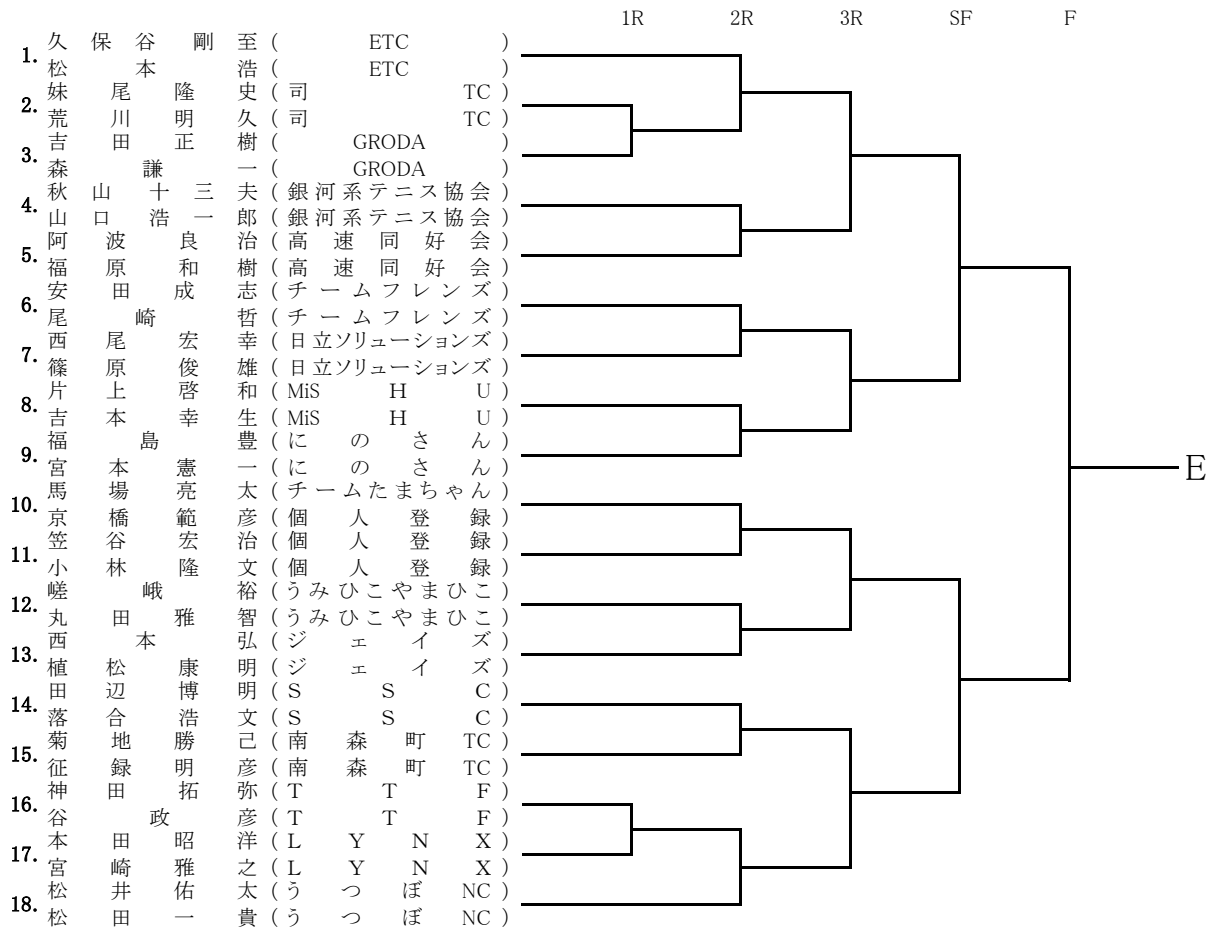

11月13日(土) B級男子Aブロック

11月13日(土) B級女子A,Bブロック

11月13日(土)初級男子A,Bブロック

11月13日(土) 初級女子 A,Bブロック

11月13日(土) 初級女子 Cブロック

11月14日(日) B級男子Bブロック

11月14日(日) B級女子C,Dブロック

11月14日(日)初級男子C,Dブロック

11月14日(日)初級男子Eブロック

11月14日(日) 初級女子 D,Eブロック

11月14日(日) 初級女子 Fブロック