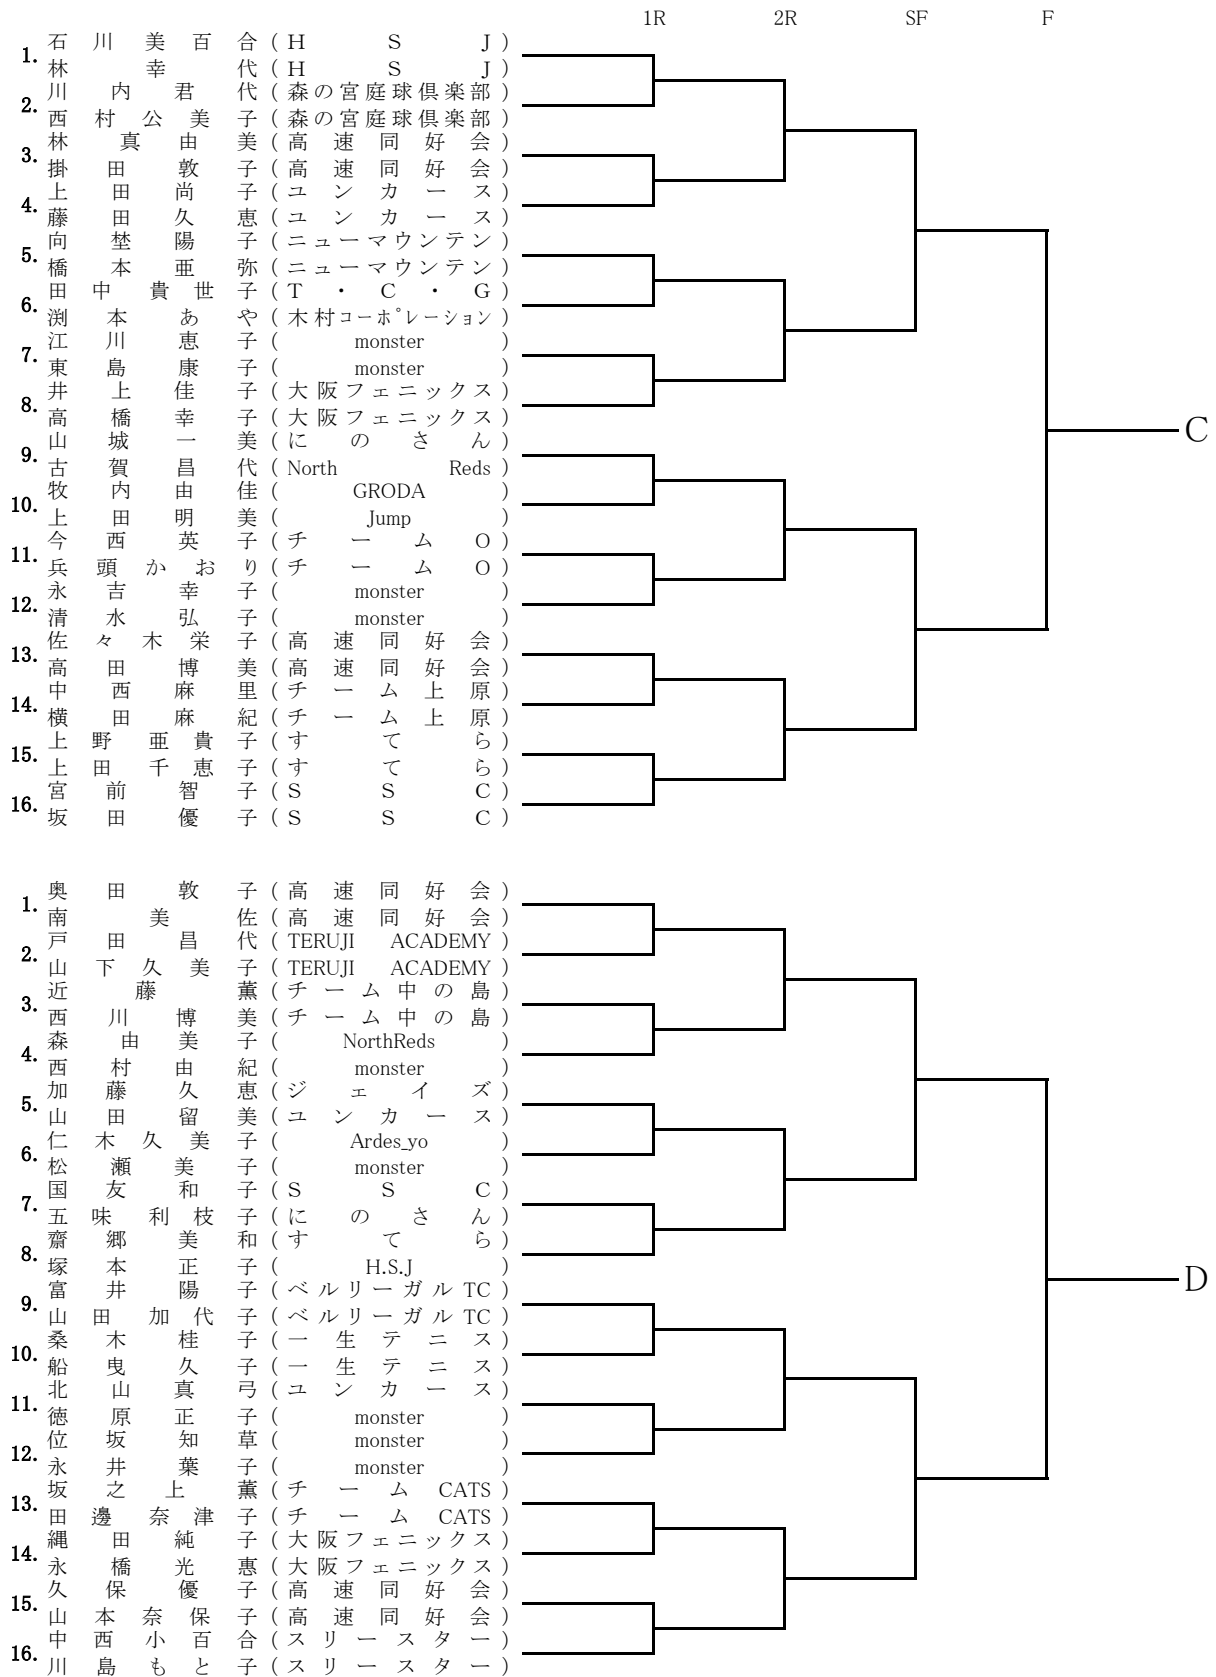

11月13日(土) B級男子Aブロック

11月13日(土) B級女子A,Bブロック

11月13日(土)初級男子A,Bブロック

11月13日(土) 初級女子 A,Bブロック

11月13日(土) 初級女子 Cブロック

11月14日(日) B級男子Bブロック

11月14日(日) B級女子C,Dブロック

11月14日(日)初級男子C,Dブロック