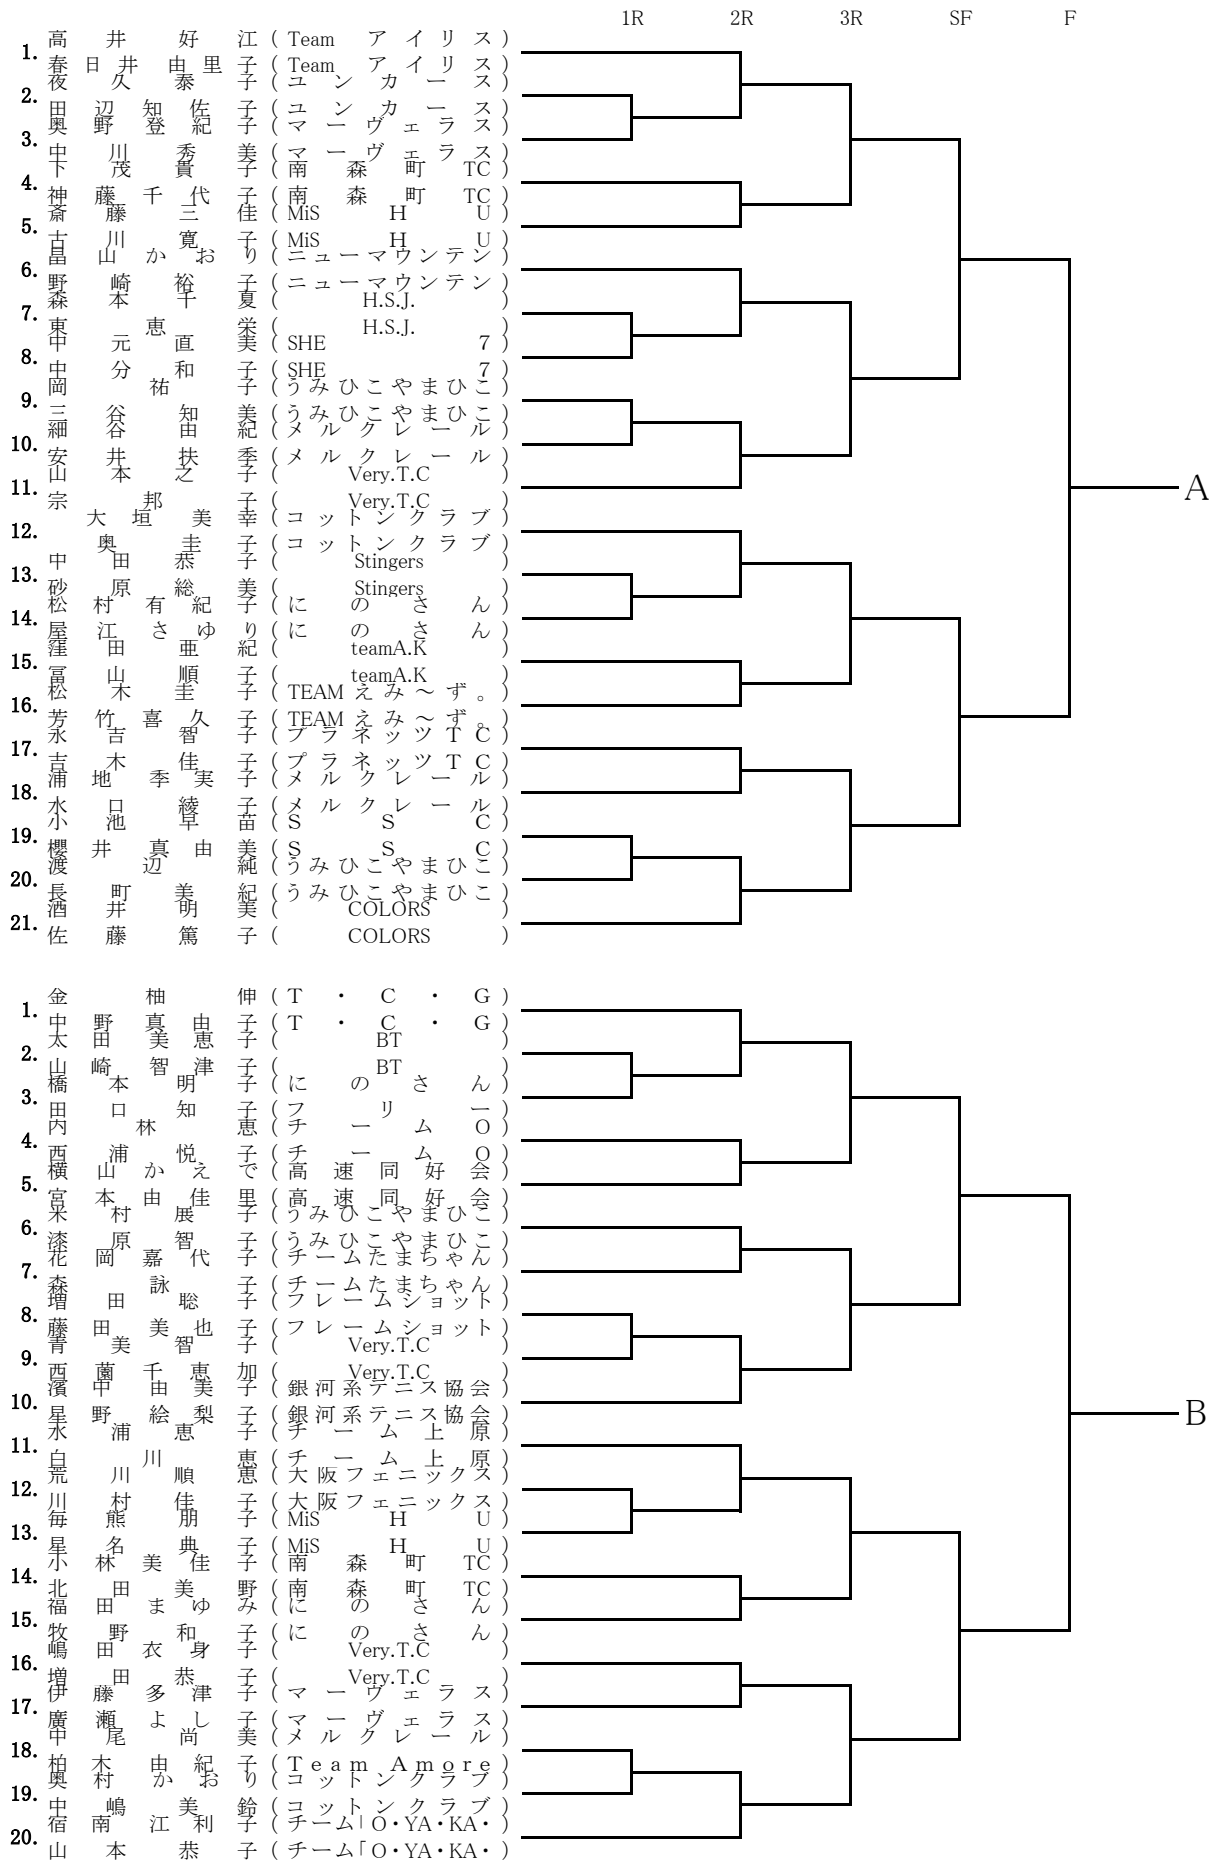

11月13日(土) B級男子Aブロック

11月13日(土) B級女子A,Bブロック

11月13日(土)初級男子A,Bブロック

11月13日(土) 初級女子 A,Bブロック

11月13日(土) 初級女子 Cブロック

11月14日(日) B級男子Bブロック

11月14日(日) B級女子C,Dブロック

11月14日(日)初級男子C,Dブロック