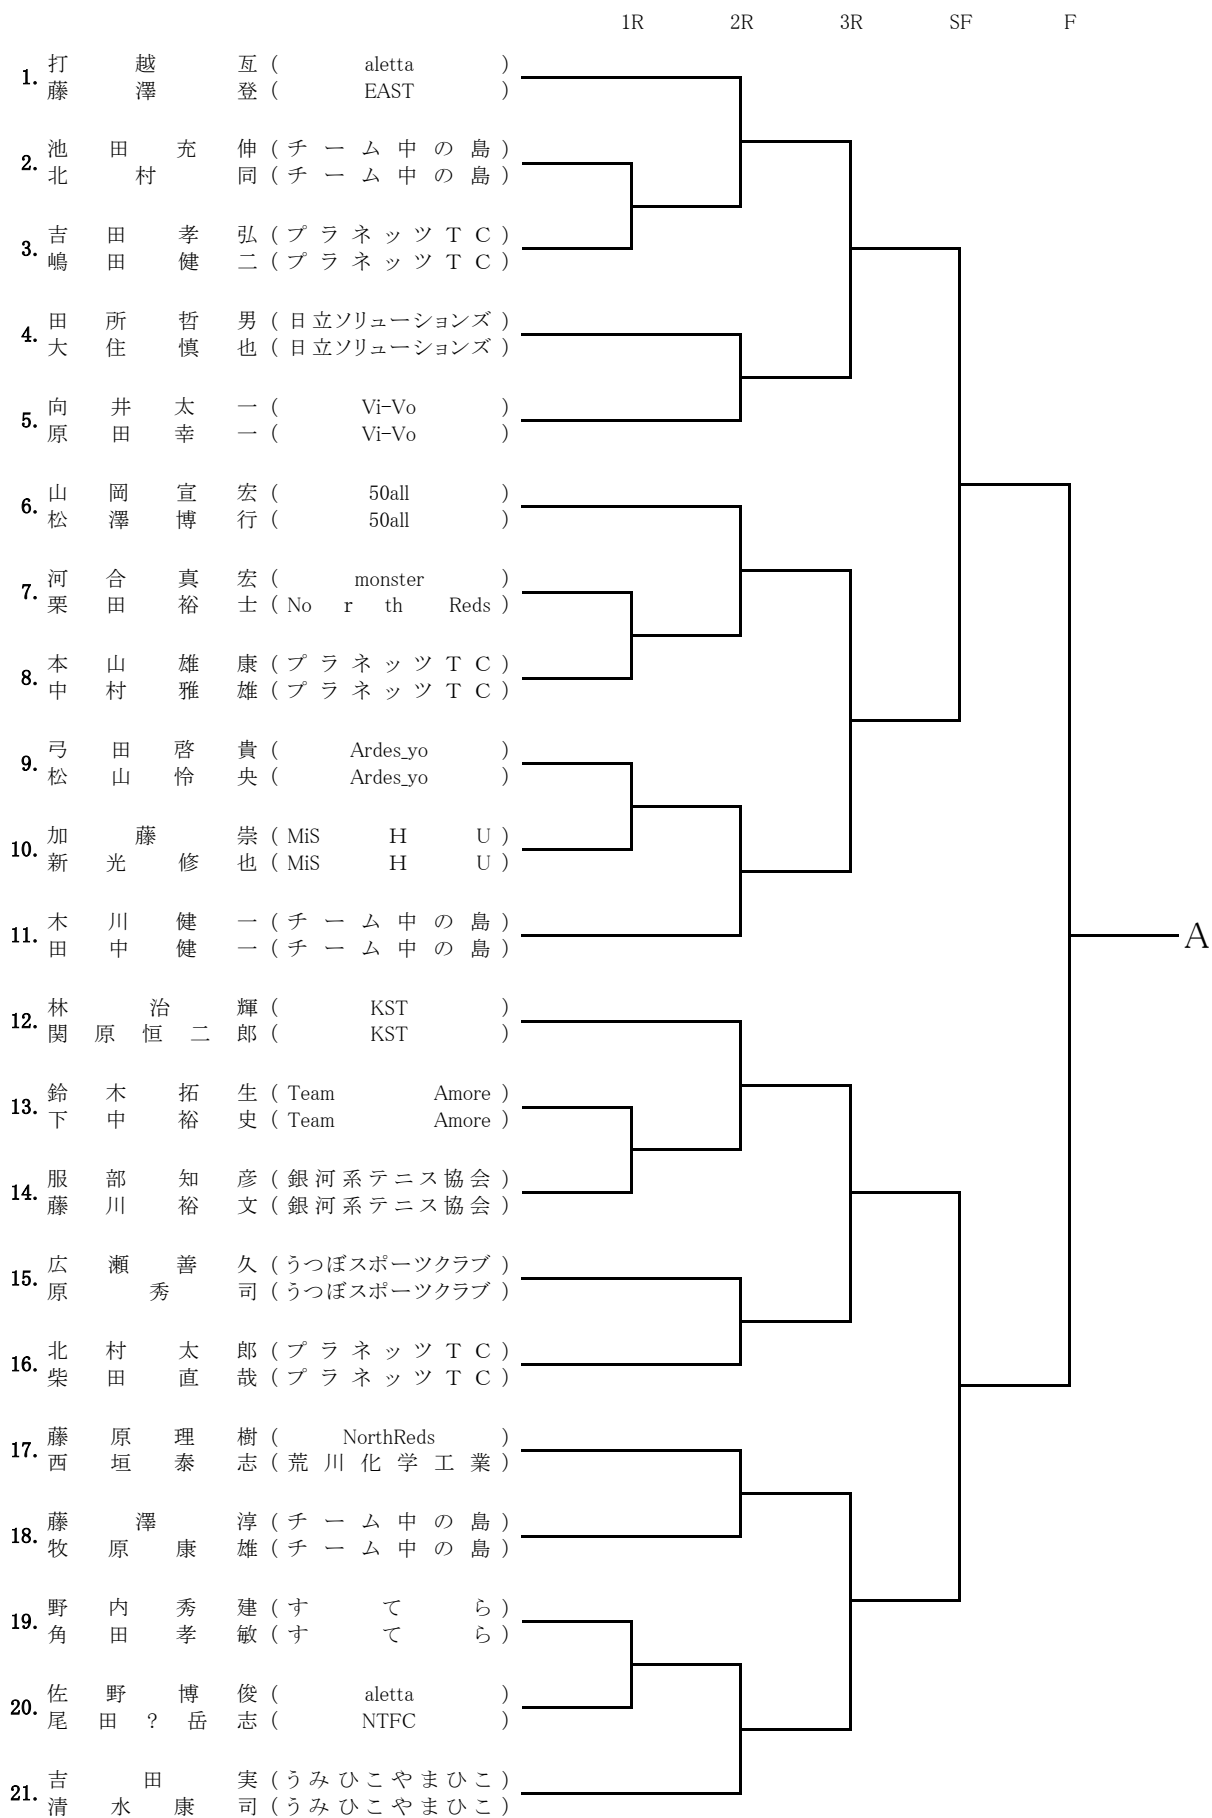

11月13日(土) B級男子Aブロック