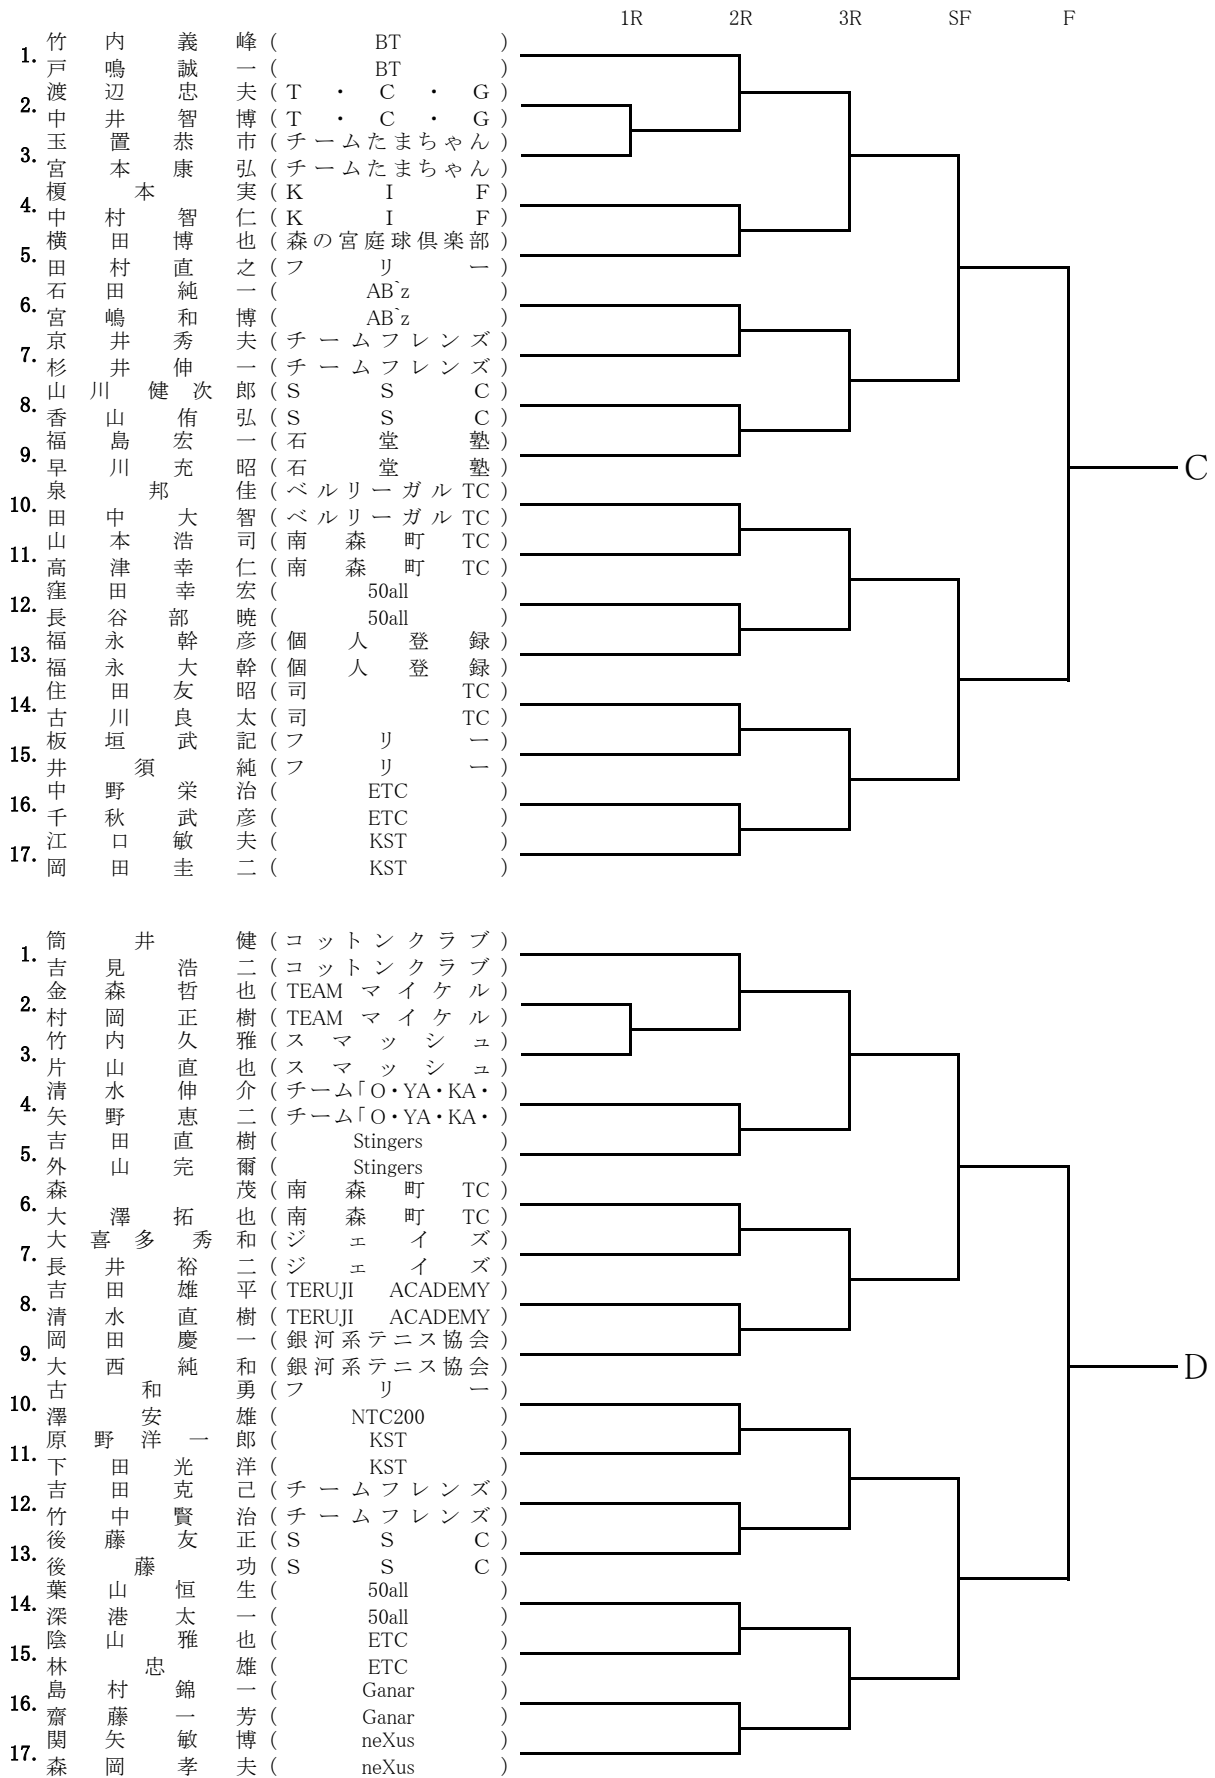

11月13日(土) B級男子Aブロック

11月13日(土) B級女子A,Bブロック

11月13日(土)初級男子A,Bブロック

11月13日(土) 初級女子 A,Bブロック

11月13日(土) 初級女子 Cブロック

11月14日(日) B級男子Bブロック

11月14日(日) B級女子C,Dブロック

11月14日(日)初級男子C,Dブロック

11月14日(日)初級男子Eブロック

11月14日(日) 初級女子 D,Eブロック

11月14日(日) 初級女子 Fブロック