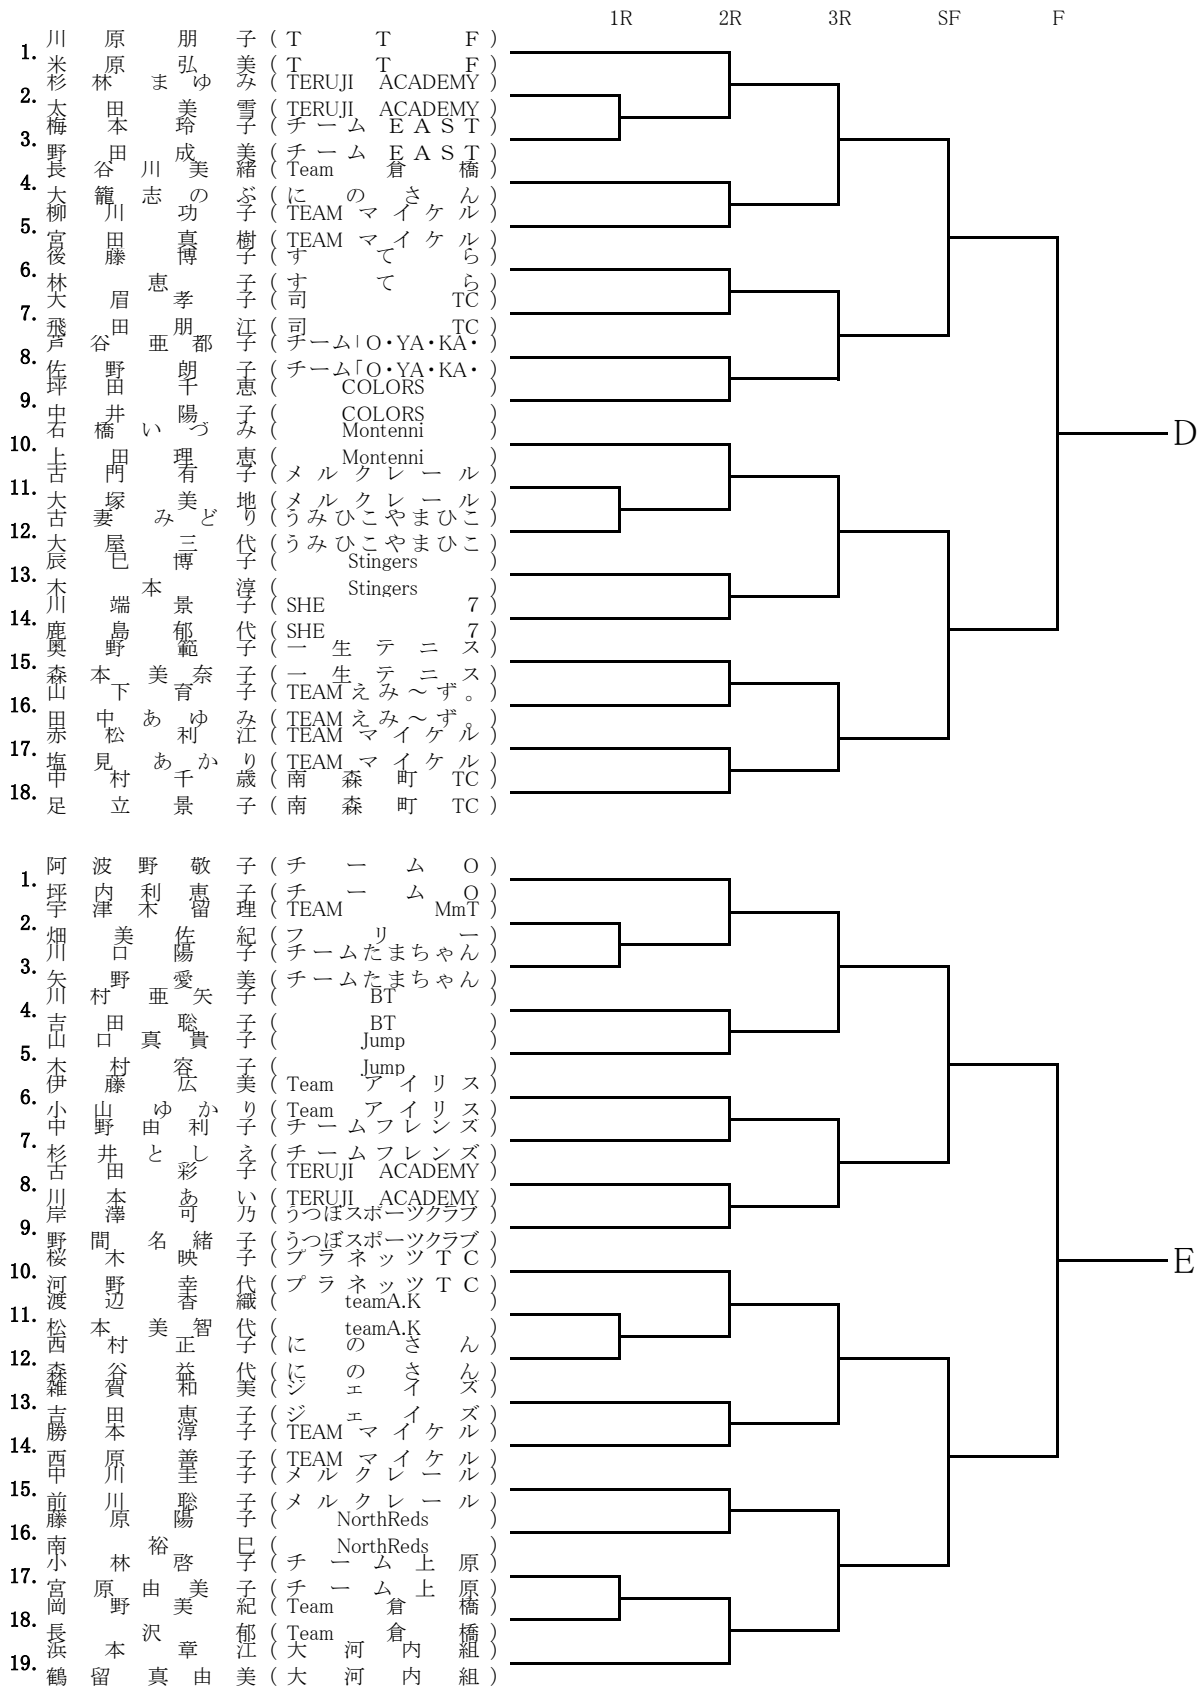

11月13日(土) B級男子Aブロック

11月13日(土) B級女子A,Bブロック

11月13日(土)初級男子A,Bブロック

11月13日(土) 初級女子 A,Bブロック

11月13日(土) 初級女子 Cブロック

11月14日(日) B級男子Bブロック

11月14日(日) B級女子C,Dブロック

11月14日(日)初級男子C,Dブロック

11月14日(日)初級男子Eブロック

11月14日(日) 初級女子 D,Eブロック

11月14日(日) 初級女子 Fブロック