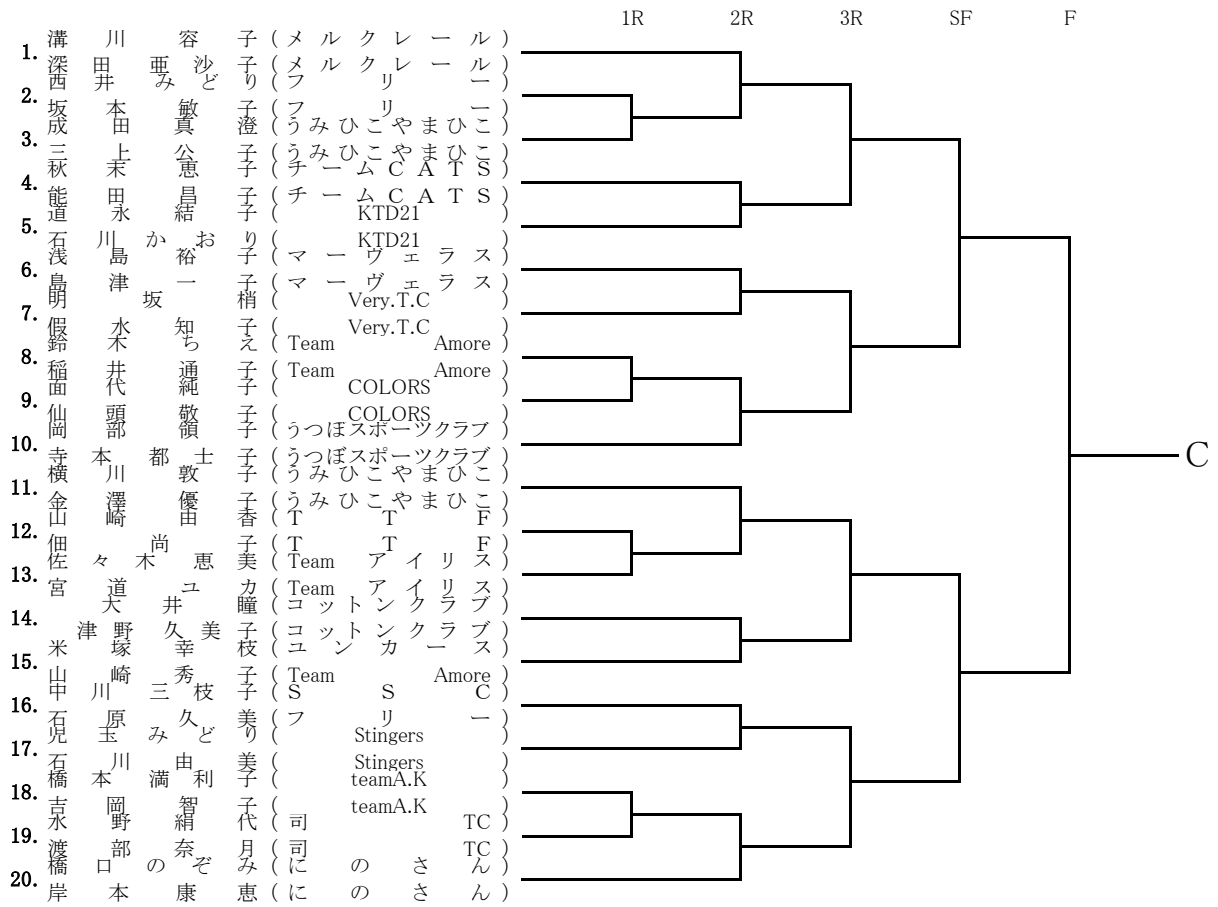

11月13日(土) B級男子Aブロック

11月13日(土) B級女子A,Bブロック

11月13日(土)初級男子A,Bブロック

11月13日(土) 初級女子 A,Bブロック

11月13日(土) 初級女子 Cブロック

11月14日(日) B級男子Bブロック

11月14日(日) B級女子C,Dブロック

11月14日(日)初級男子C,Dブロック

11月14日(日)初級男子Eブロック

11月14日(日) 初級女子 D,Eブロック

11月14日(日) 初級女子 Fブロック