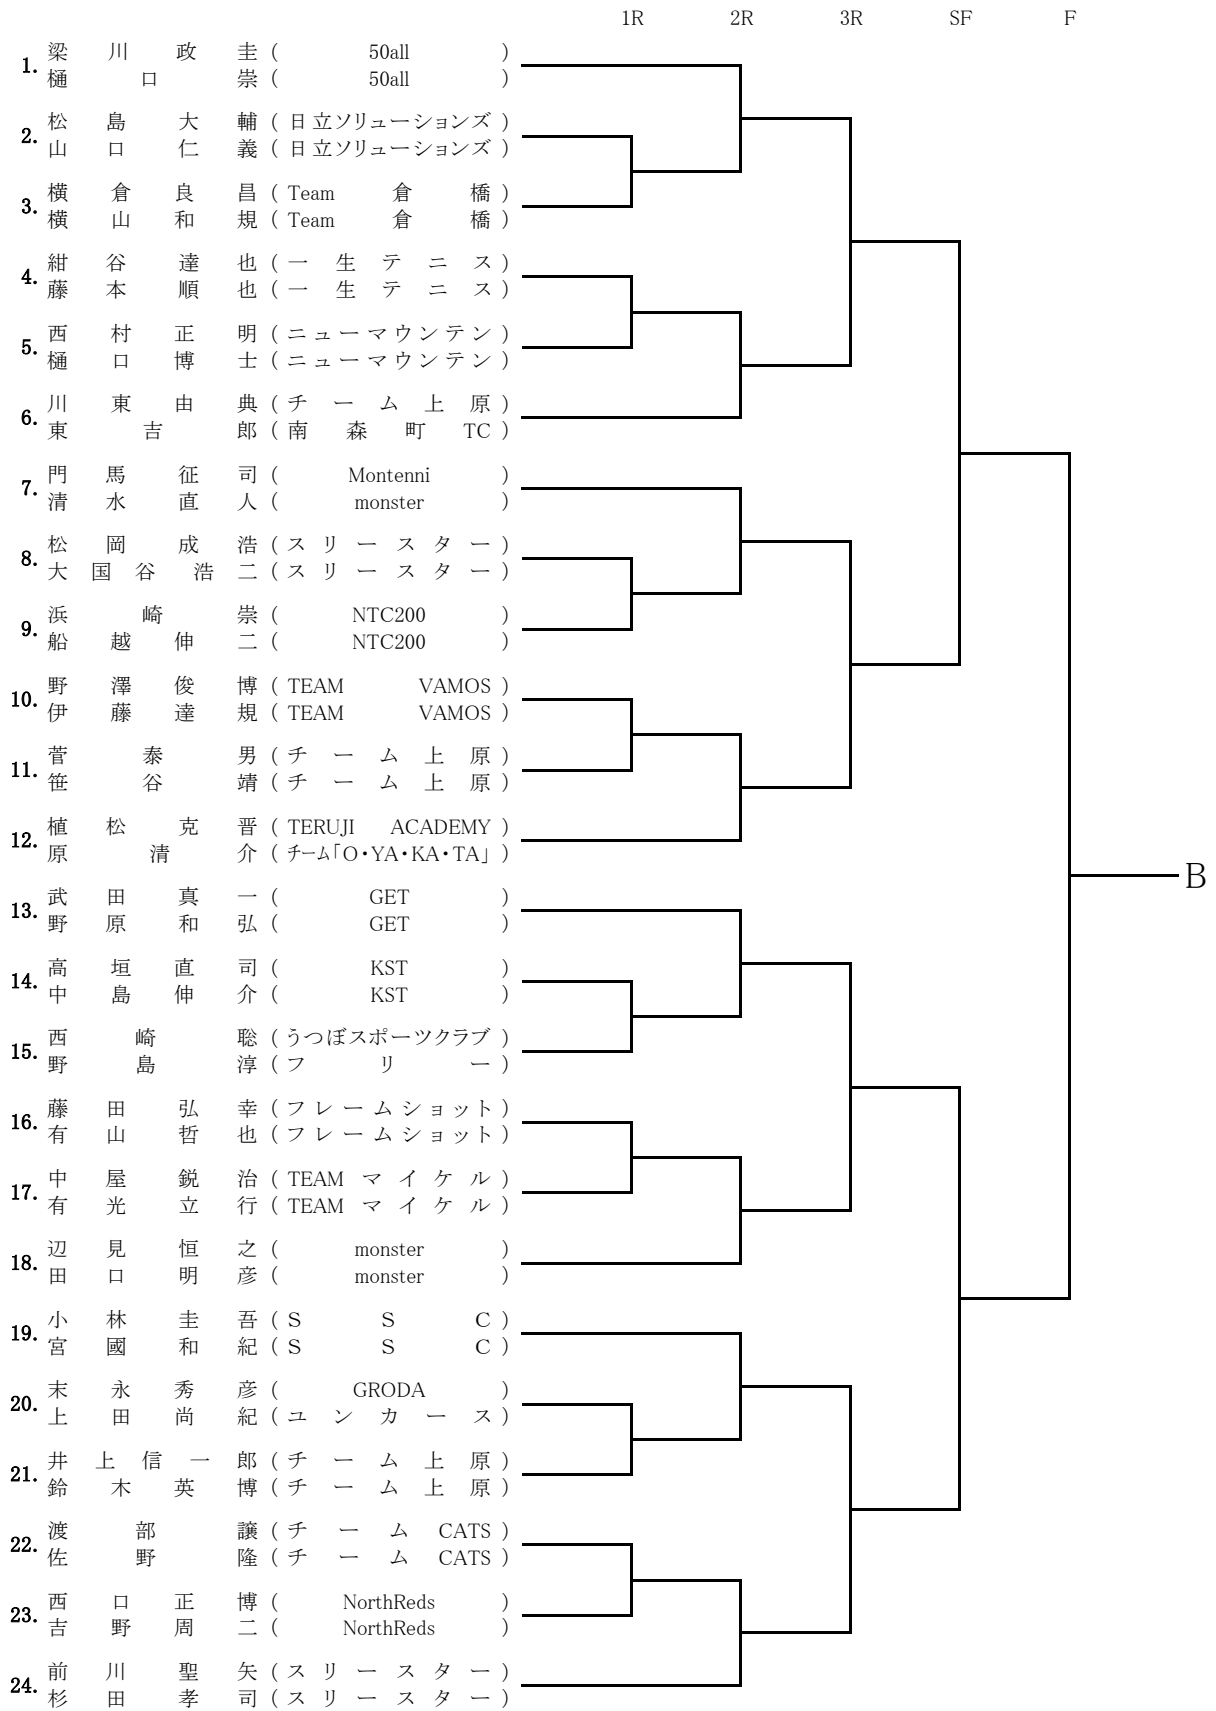

11月13日(土) B級男子Aブロック

11月13日(土) B級女子A,Bブロック

11月13日(土)初級男子A,Bブロック

11月13日(土) 初級女子 A,Bブロック

11月13日(土) 初級女子 Cブロック

11月14日(日) B級男子Bブロック

11月14日(日) B級女子C,Dブロック

11月14日(日)初級男子C,Dブロック

11月14日(日)初級男子Eブロック

11月14日(日) 初級女子 D,Eブロック

11月14日(日) 初級女子 Fブロック