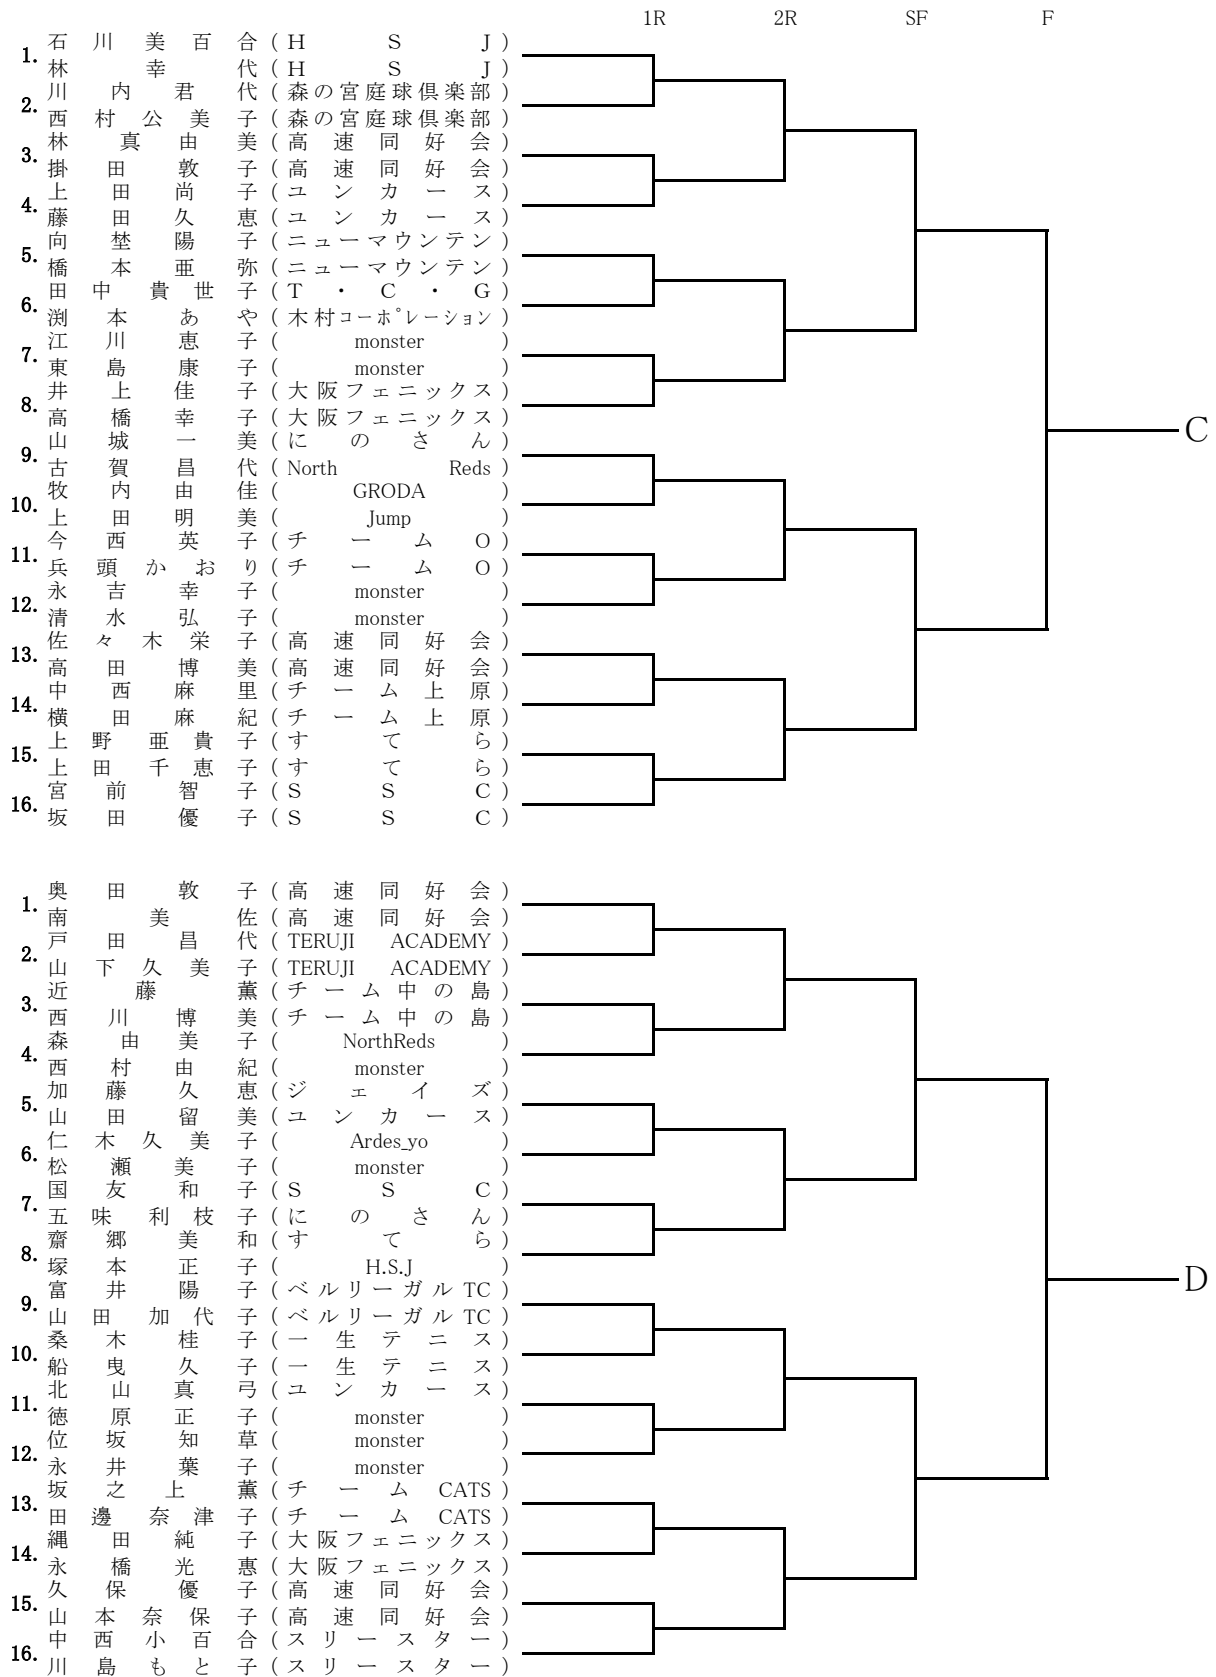

11月14日(日) B級女子C,Dブロック