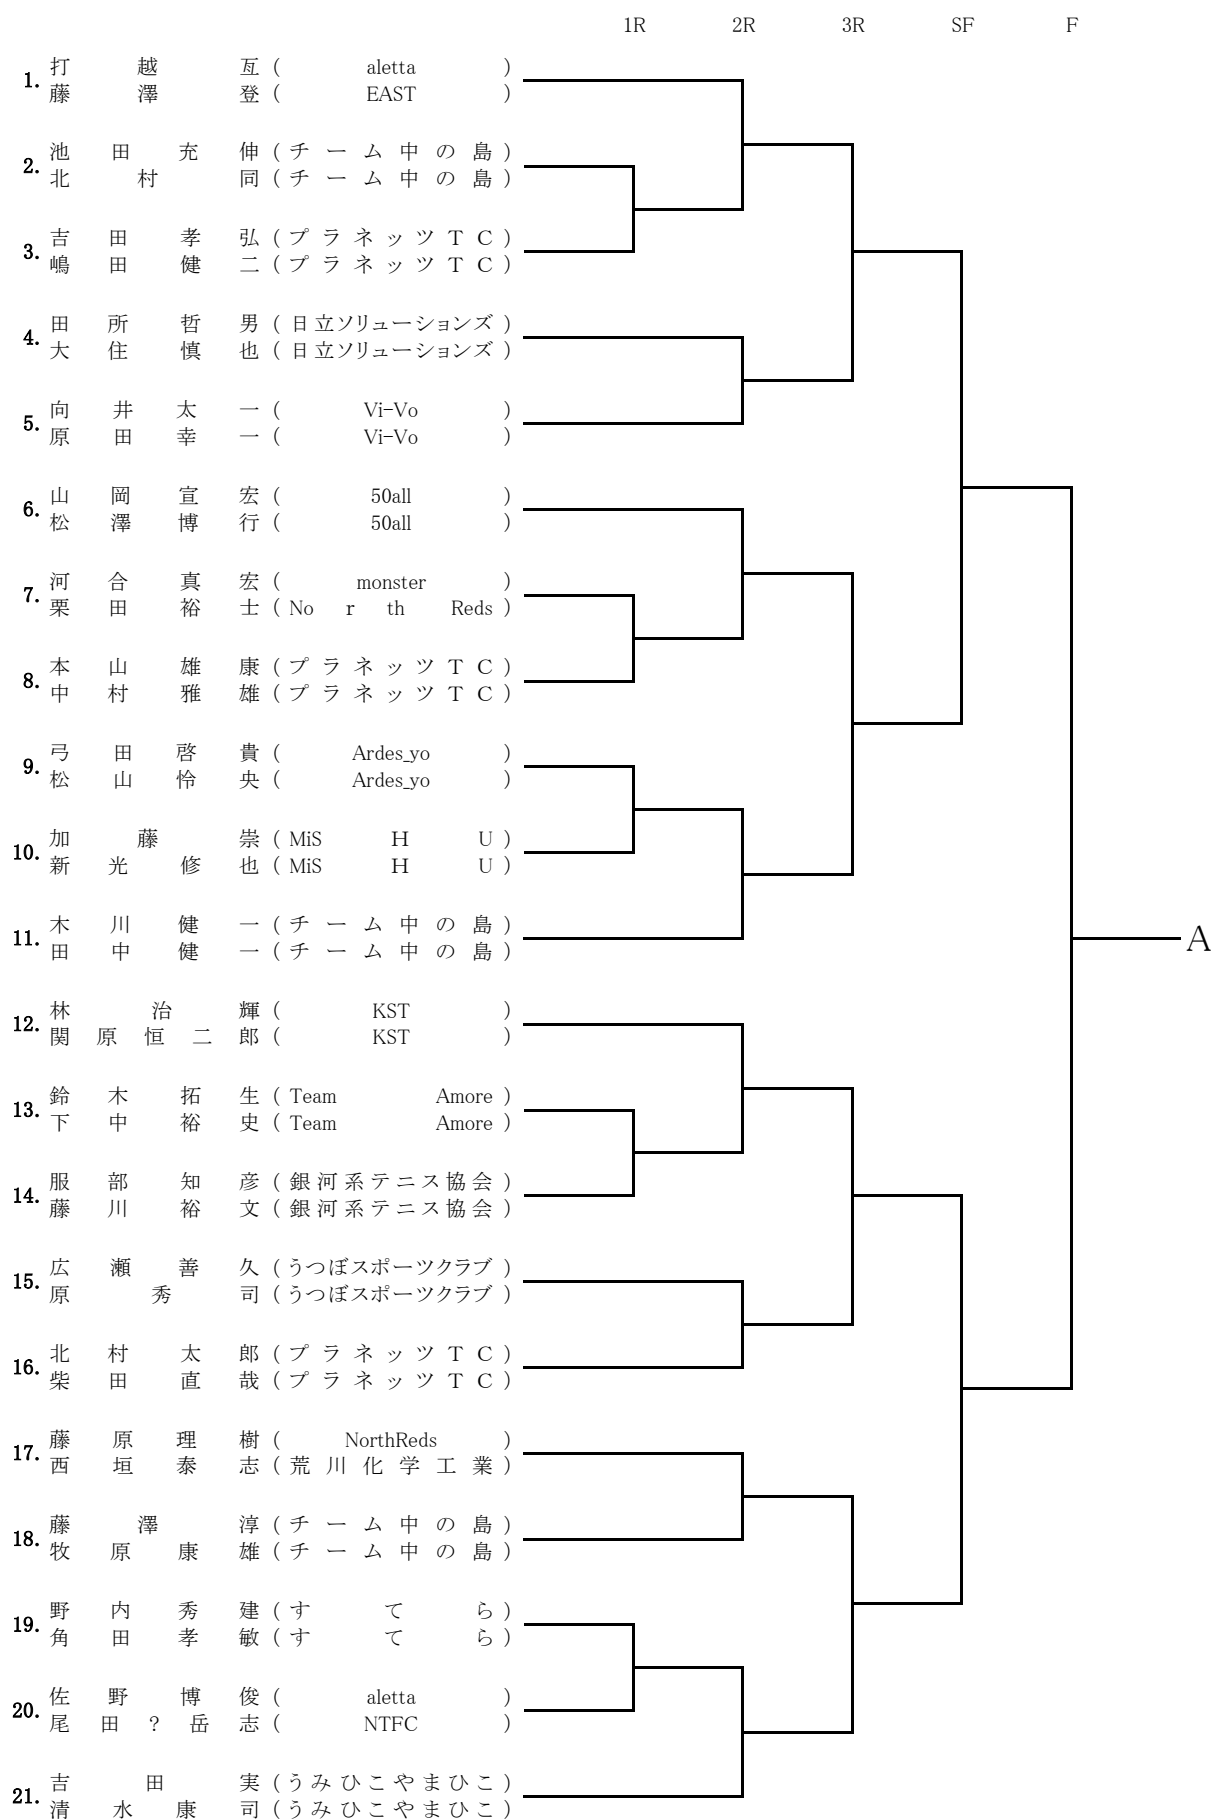

11月13日(土) B級男子Aブロック