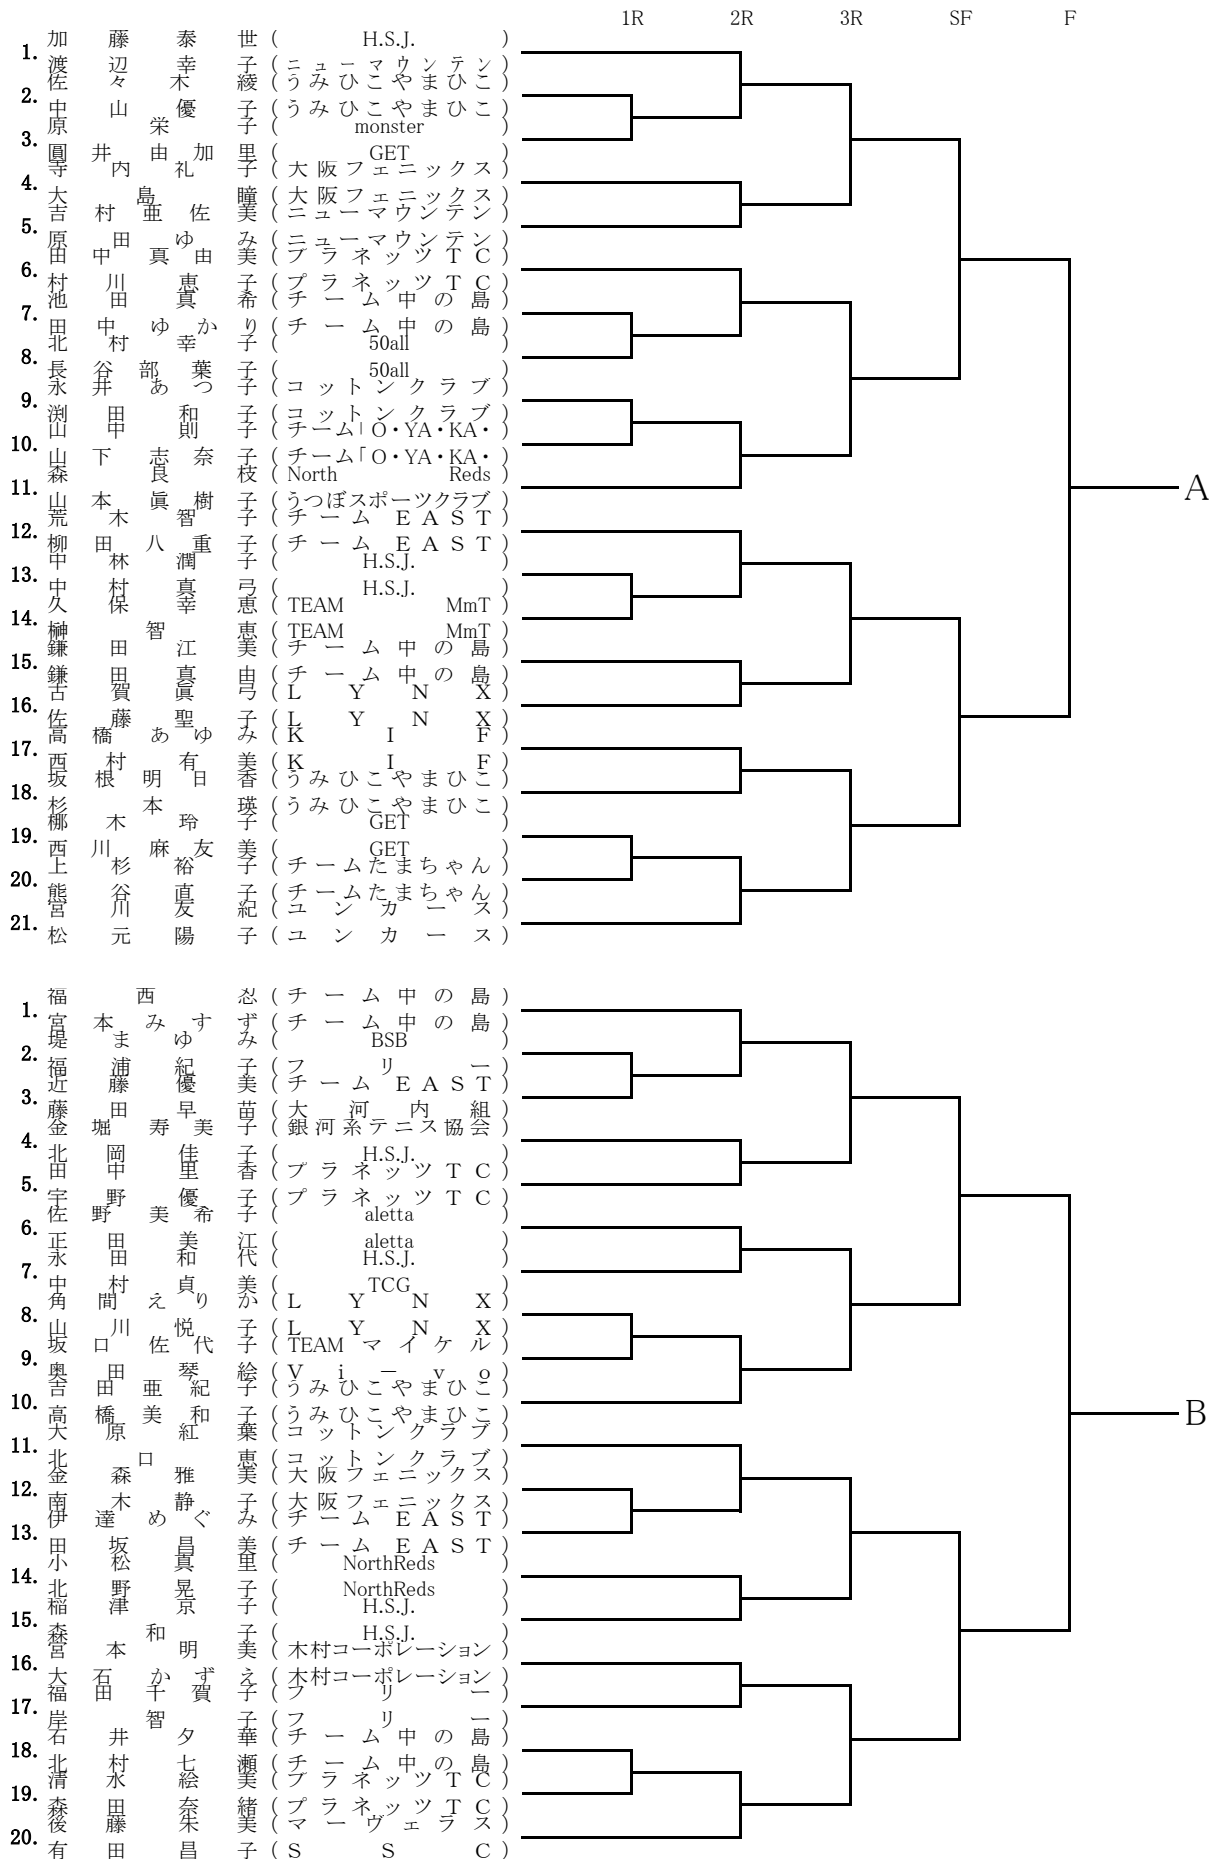

11月13日(土) B級男子Aブロック

11月13日(土) B級女子A,Bブロック

11月13日(土)初級男子A,Bブロック

A

B

11月13日(土) 初級女子 A,Bブロック

11月13日(土) 初級女子 Cブロック

11月14日(日) B級男子Bブロック