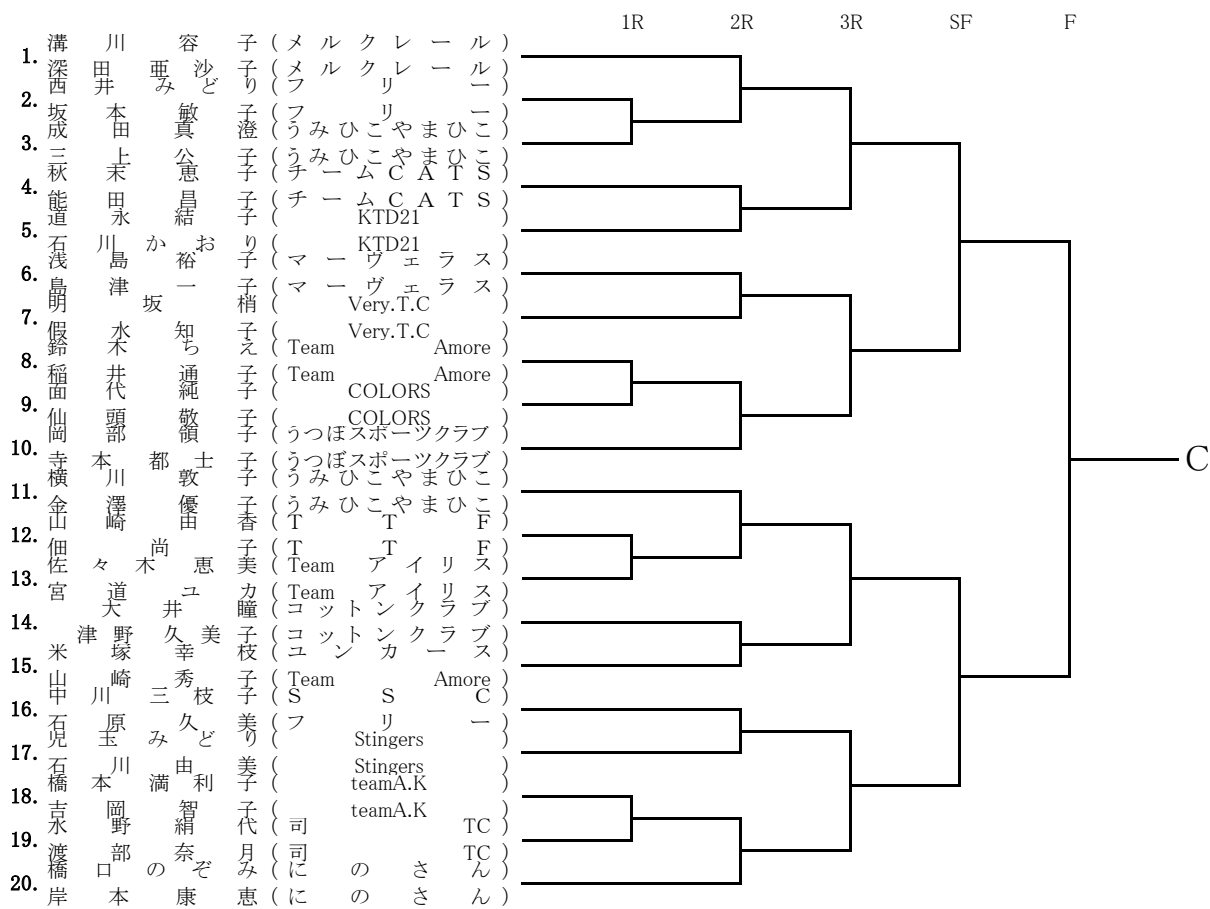

11月13日(土) B級男子Aブロック

11月13日(土) B級女子A,Bブロック

11月13日(土)初級男子A,Bブロック

A

B

11月13日(土) 初級女子 A,Bブロック

11月13日(土) 初級女子 Cブロック

11月14日(日) B級男子Bブロック

11月14日(日) B級女子C,Dブロック

11月14日(日)初級男子Eブロック

11月14日(日) 初級女子 Fブロック