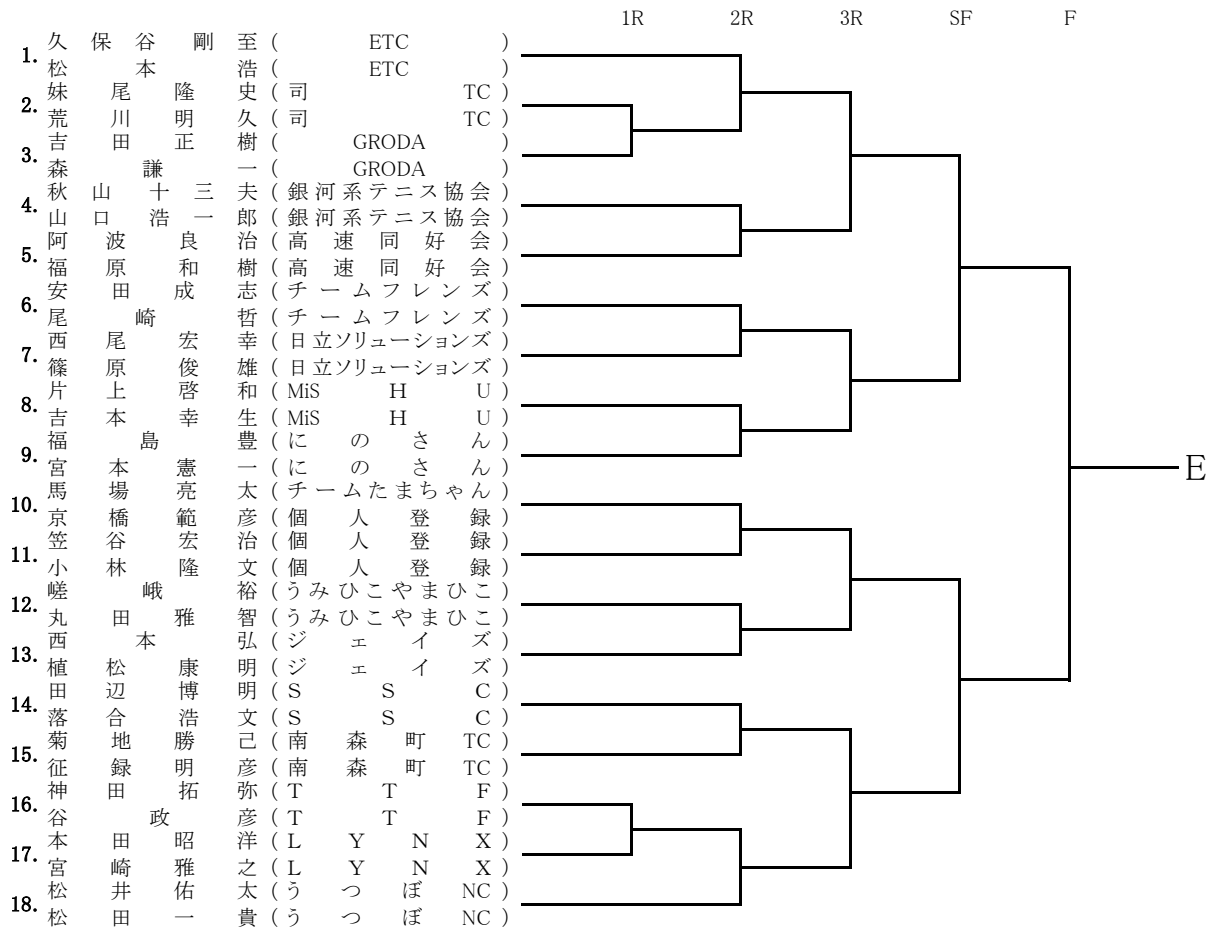

11月13日(土) B級男子Aブロック

11月13日(土) B級女子A,Bブロック

11月13日(土)初級男子A,Bブロック

A

B

11月13日(土) 初級女子 A,Bブロック

11月13日(土) 初級女子 Cブロック

11月14日(日) B級男子Bブロック

11月14日(日) B級女子C,Dブロック

11月14日(日)初級男子Eブロック

11月14日(日) 初級女子 Fブロック