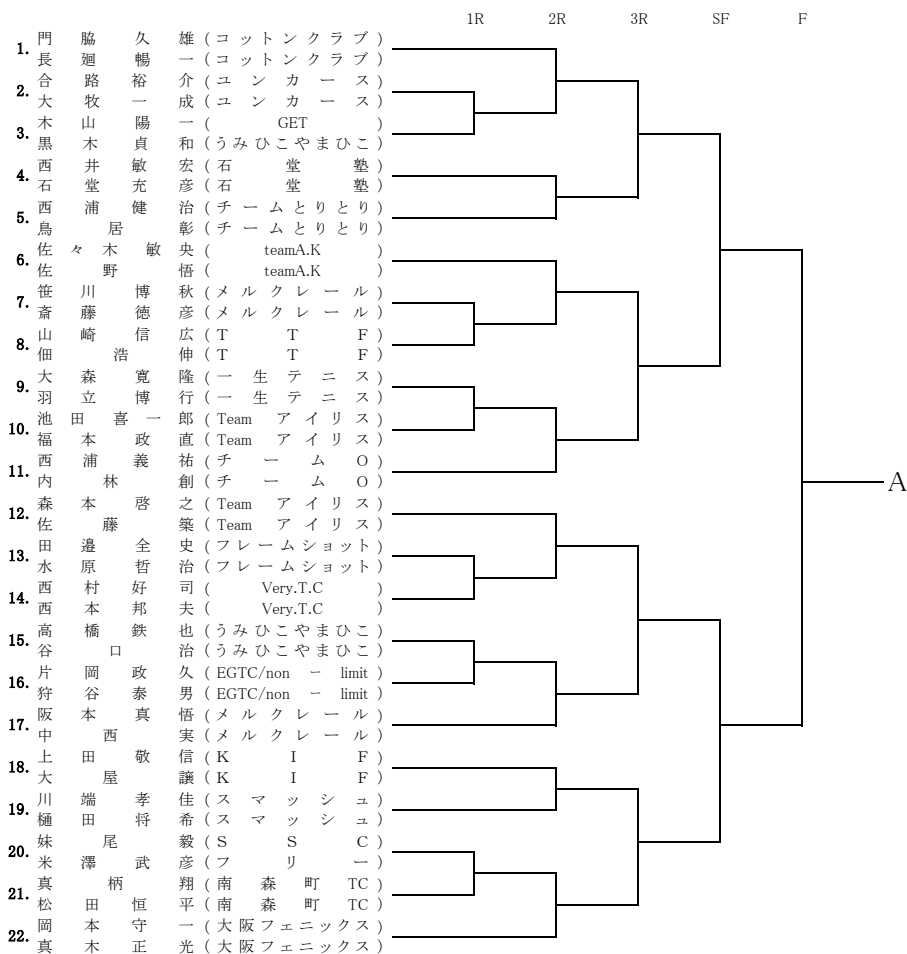

11月13日(土) B級男子Aブロック

11月13日(土) B級女子A,Bブロック

11月13日(土)初級男子A,Bブロック

A

B

11月13日(土) 初級女子 A,Bブロック

11月13日(土) 初級女子 Cブロック

11月14日(日) B級男子Bブロック