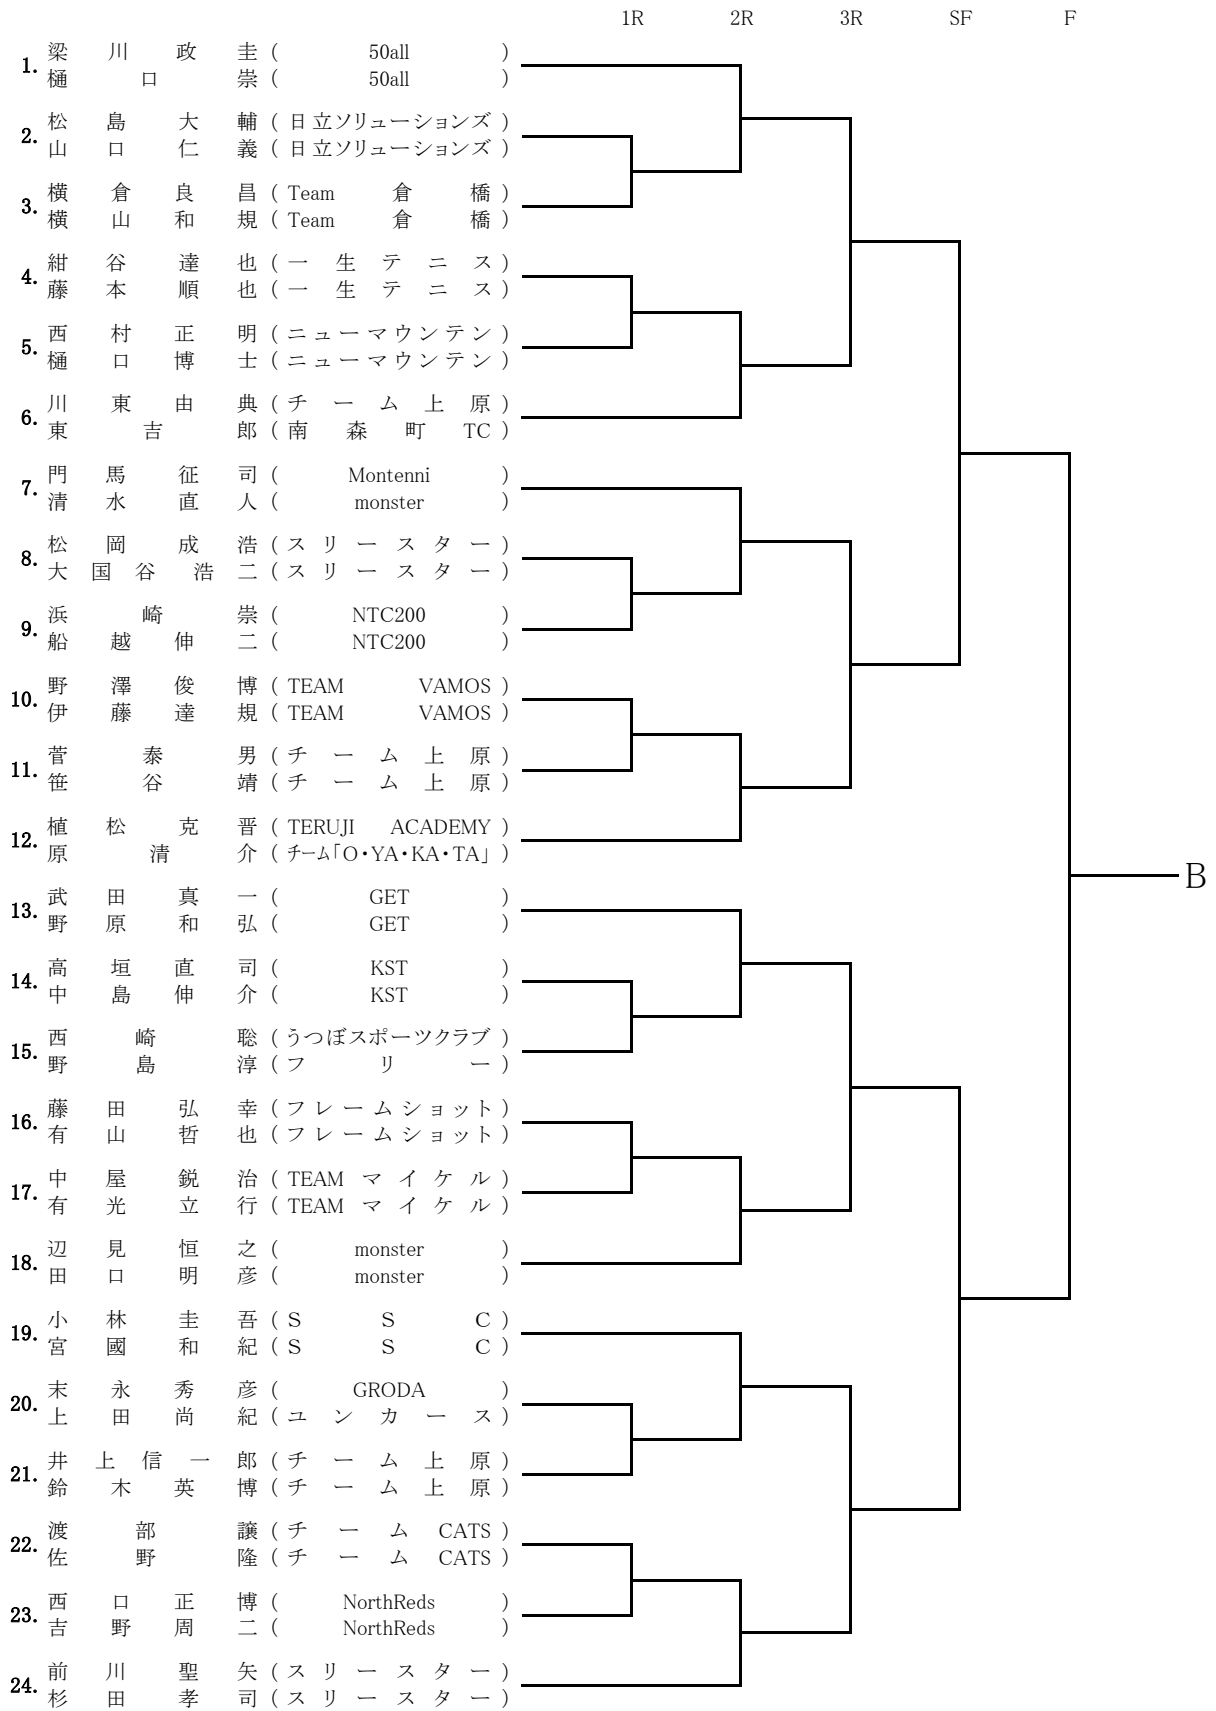

11月13日(土) B級男子Aブロック

11月13日(土) B級女子A,Bブロック

11月13日(土)初級男子A,Bブロック

A

B

11月13日(土) 初級女子 A,Bブロック

11月13日(土) 初級女子 Cブロック

11月14日(日) B級男子Bブロック