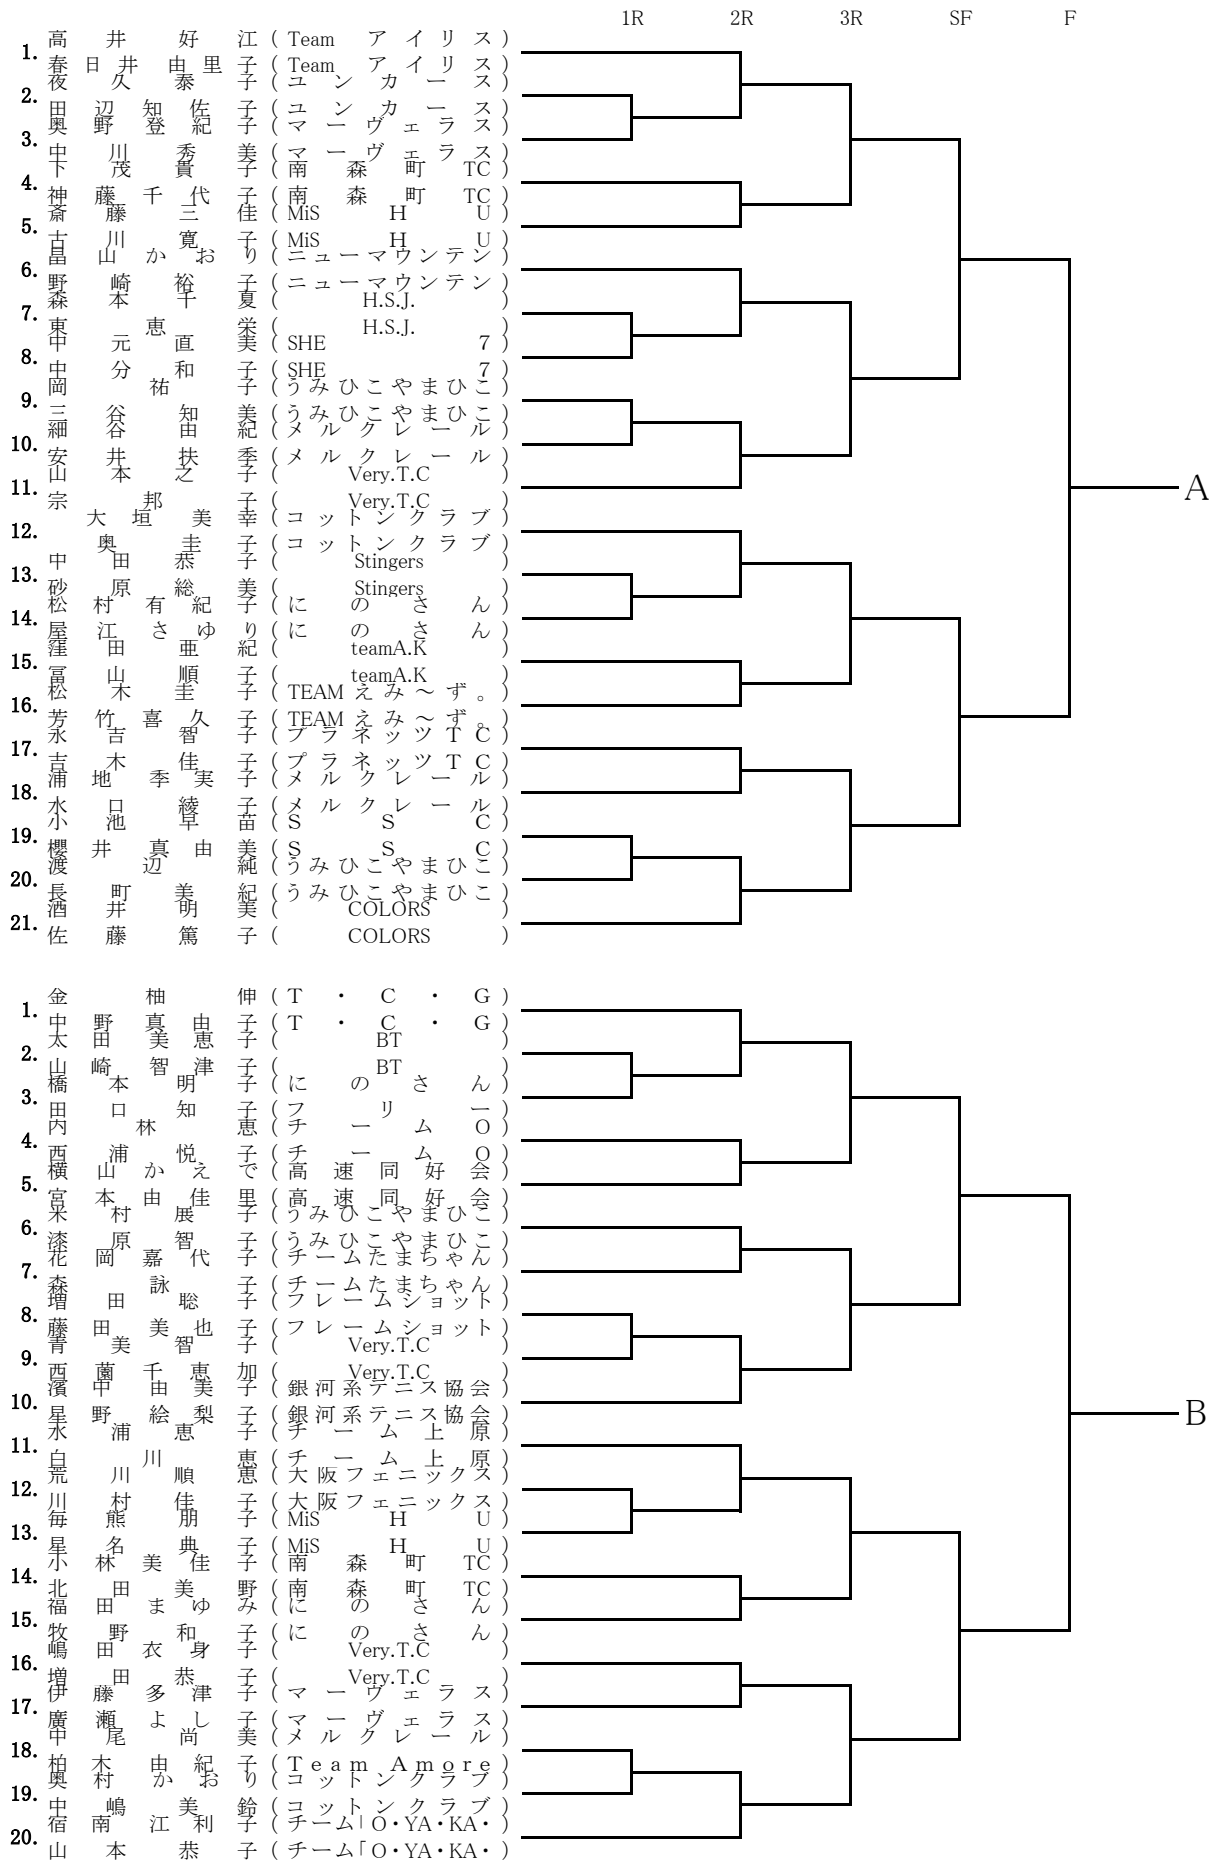

11月13日(土) B級男子Aブロック

11月13日(土) B級女子A,Bブロック

11月13日(土)初級男子A,Bブロック

A

B

11月13日(土) 初級女子 A,Bブロック

11月13日(土) 初級女子 Cブロック

11月14日(日) B級男子Bブロック