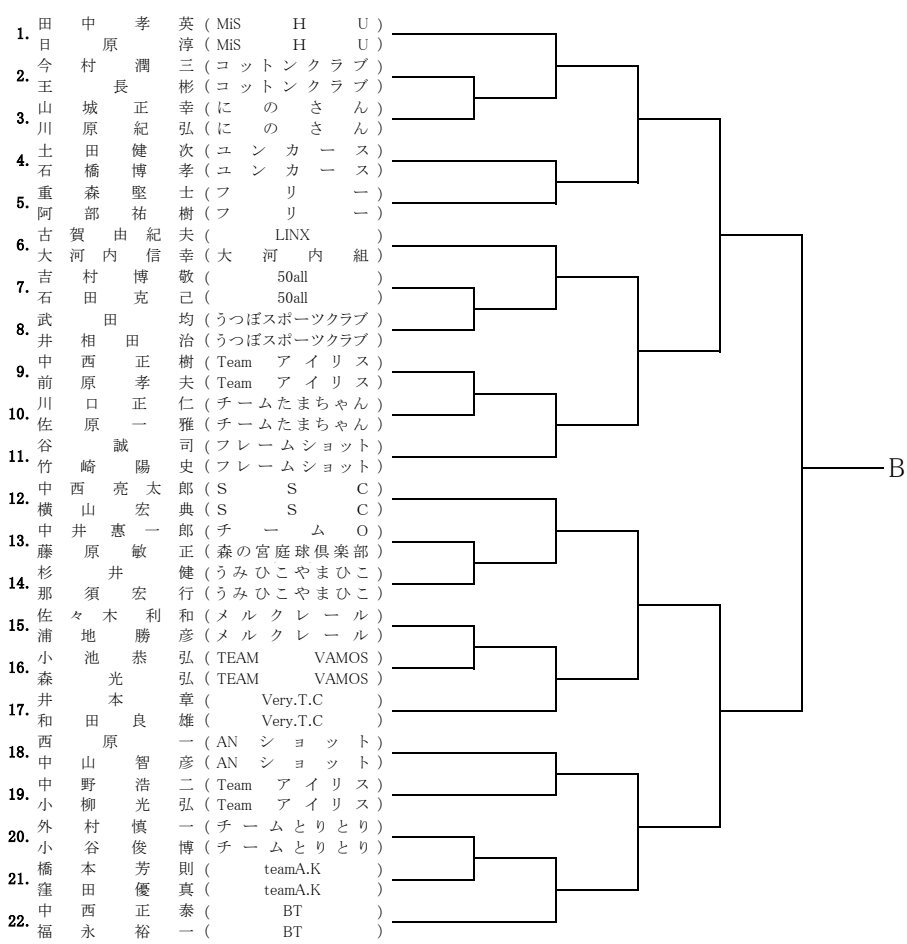

11月13日(土) B級男子Aブロック

11月13日(土) B級女子A,Bブロック

11月13日(土)初級男子A,Bブロック

A

B

11月13日(土) 初級女子 A,Bブロック

11月13日(土) 初級女子 Cブロック

11月14日(日) B級男子Bブロック

11月14日(日) B級女子C,Dブロック

11月14日(日)初級男子Eブロック

11月14日(日) 初級女子 Fブロック