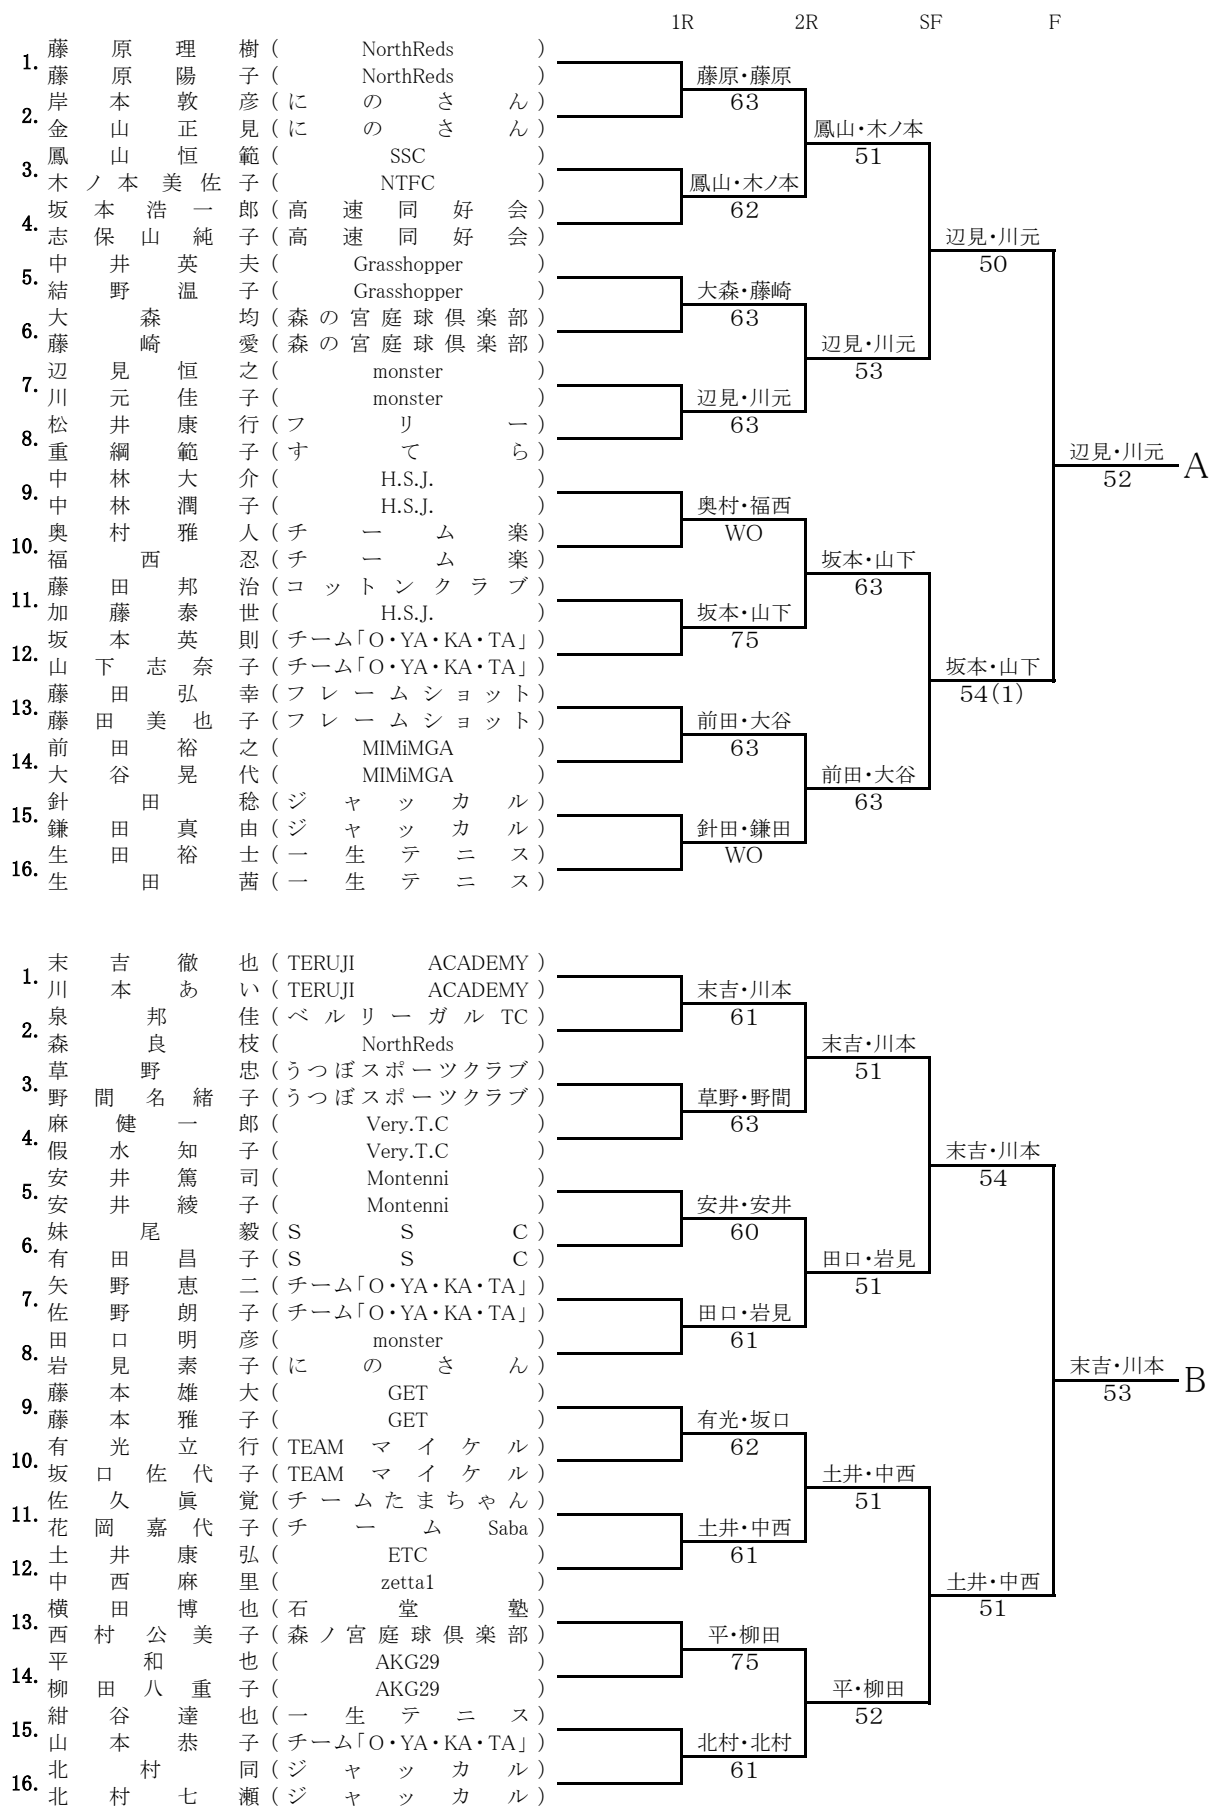

12月3日(土)B級 A,Bブロック

12月3日(土)B級 C,Dブロック

			1R	2R	SF	F
1.	岡和志 (BE RAW!)	大岡・酒井				
2.	井千沙都 (BE RAW!)	63				
3.	山田健祐子 (チームフレンズ)			吉田・吉田		
4.	武田祐真一 (GET)			51		
5.	宮川友紀 (GET)	吉田・吉田				
6.	吉田雄平 (TERUJI ACADEMY)	64				
7.	吉田尊子 (TERUJI ACADEMY)				本城・田所	
8.	山口敦司 (Team Amore)				51	
9.	柏木由紀子 (Team Amore)	山口・柏木				
10.	福田喜代司 (H.S.J.)	61				
11.	中尾京子 (H.S.J.)			本城・田所		
12.	胡内智行 (Jump)			53		
13.	上田美 (Jump)					
14.	本城剛 (チーム桜)	本城・田所				
15.	田所恵子 (チーム桜)	62				
16.	岩田昭夫 (にのさん)					
17.	橋本明子 (にのさん)	高井・高井				
18.	高井奈津子 (Aletta)	62				
19.	前嶋貴代 (コットンクラブ)			前嶋・江口		
20.	江口昌代 (うみひこやまひこ)			51		
21.	井上幸之介 (個人登録)	前嶋・江口				
22.	井上亜紀 (KIF)	61				
23.	藤本順也 (一生テニス)				池田・池田	
24.	宿南江利子 (チーム「O・YA・KA・TA」)	池田・池田				
25.	池田充伸 (ジャッカル)	61				
26.	池田真希 (ジャッカル)			池田・池田		
27.	古川陽彦 (MiSHU)			54(4)		
28.	古川寛子 (MiSHU)	古川・古川				
29.	北村太郎 (ブラネッツTC)	63				
30.	池田直美 (ブラネッツTC)					
池田・池田 54(5) C						
1.	川東由典 (チーム上原)	佐野・坂根				
2.	宮原由美子 (チーム上原)	61				
3.	佐野明日香 (うみひこやまひこ)			佐野・坂根		
4.	坂根日和樹 (高速同好会)			51		
5.	福原和栄子 (高速同好会)	福原・佐々木				
6.	佐々木広典 (にのさん)	63				
7.	川人由加里 (にのさん)				佐野・坂根	
8.	本多順一 (チーム「O・YA・KA・TA」)			50		
9.	山田中則孝子 (チーム「O・YA・KA・TA」)	杉田・山本				
10.	山田本孝司 (スリスター)	63				
11.	山本忠雄 (スリスター)			杉田・山本		
12.	林川内君代 (森の宮庭球倶楽部)	61				
13.	川内君代 (森の宮庭球倶楽部)	林・川内				
14.	牧原康雄 (ジャッカル)	WO				
15.	石井夕華 (ジャッカル)					
16.	後藤友正 (S S C)				梨本・坂東	
17.	後藤朱美 (マーヴェラス)	植松・戸田				
18.	植松克晋 (TERUJI ACADEMY)	61				
19.	戸田昌代 (TERUJI ACADEMY)			植松・戸田		
20.	片山慎一 (teamA.K)			52		
21.	西村由起子 (teamA.K)	片山・西村				
22.	中谷律文 (コットンクラブ)	64				
23.	原田和子 (コットンクラブ)				梨本・坂東	
24.	原秀司 (うつぼスポーツクラブ)			53		
25.	原陽子 (うつぼスポーツクラブ)					
26.	梨本真樹 (monster)	梨本・坂東				
27.	板東しのぶ (monster)	62				
28.	藤川裕文 (銀河系テニス協会)			梨本・坂東		
29.	金堀寿美子 (銀河系テニス協会)	51				
30.	田中健一 (チーム)	藤川・金森				
31.	田中ゆかり (チーム)	64				
梨本・坂東 54(4) D						