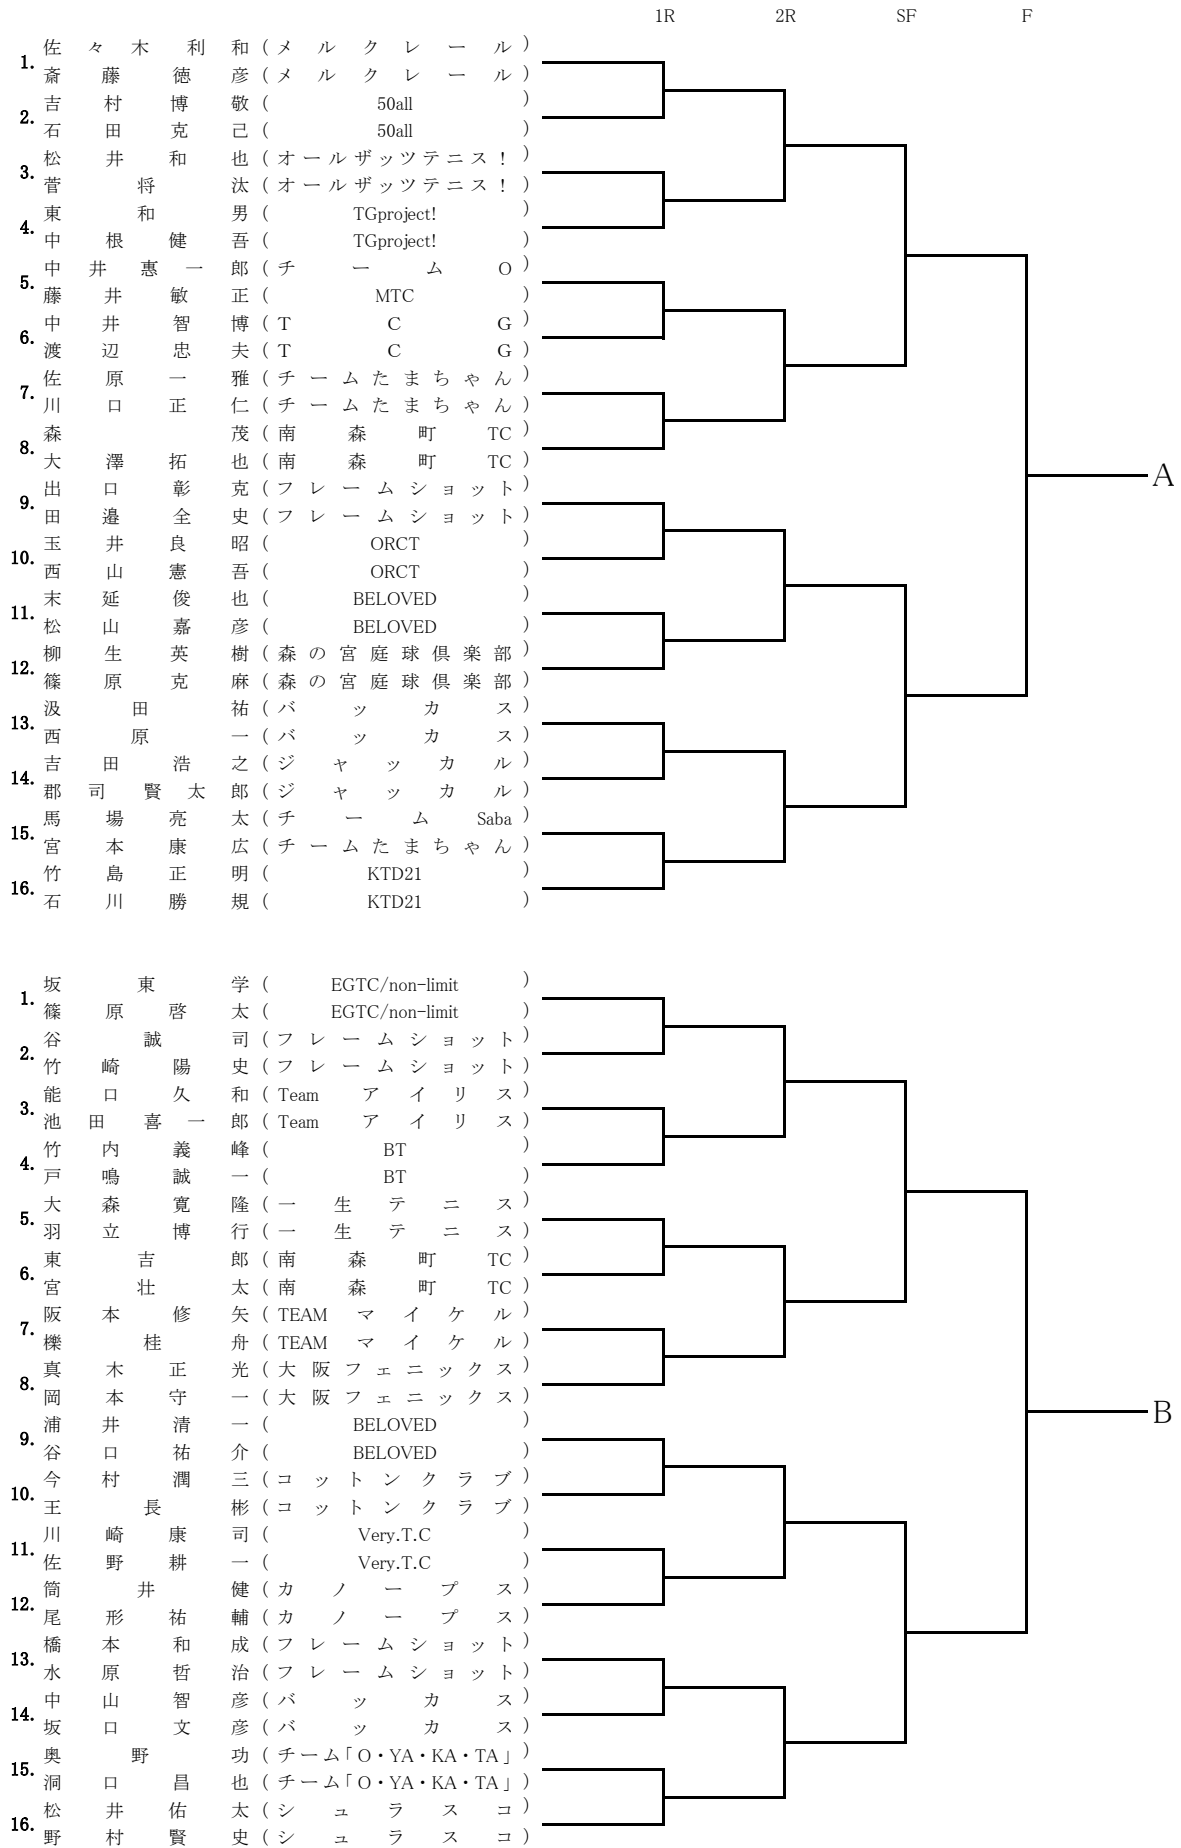

初級女子 14日 63組→48組(15組落選) 15日 58組→48組(10組落選)

男子B級 14日 30組→16組(14組落選)、 15日 なし

初級男子 14日 66組→48組(18組落選)、 15日 60組→48組(12組落選)

初心者女子・男子 各1組で成立せず、初級者に入れて抽選

* 無断欠席・表彰式を欠席された方は、次回エントリーは不可とします。

初級男子5月14日(土)A,Bブロック

初級男子5月14日(土)Cブロック