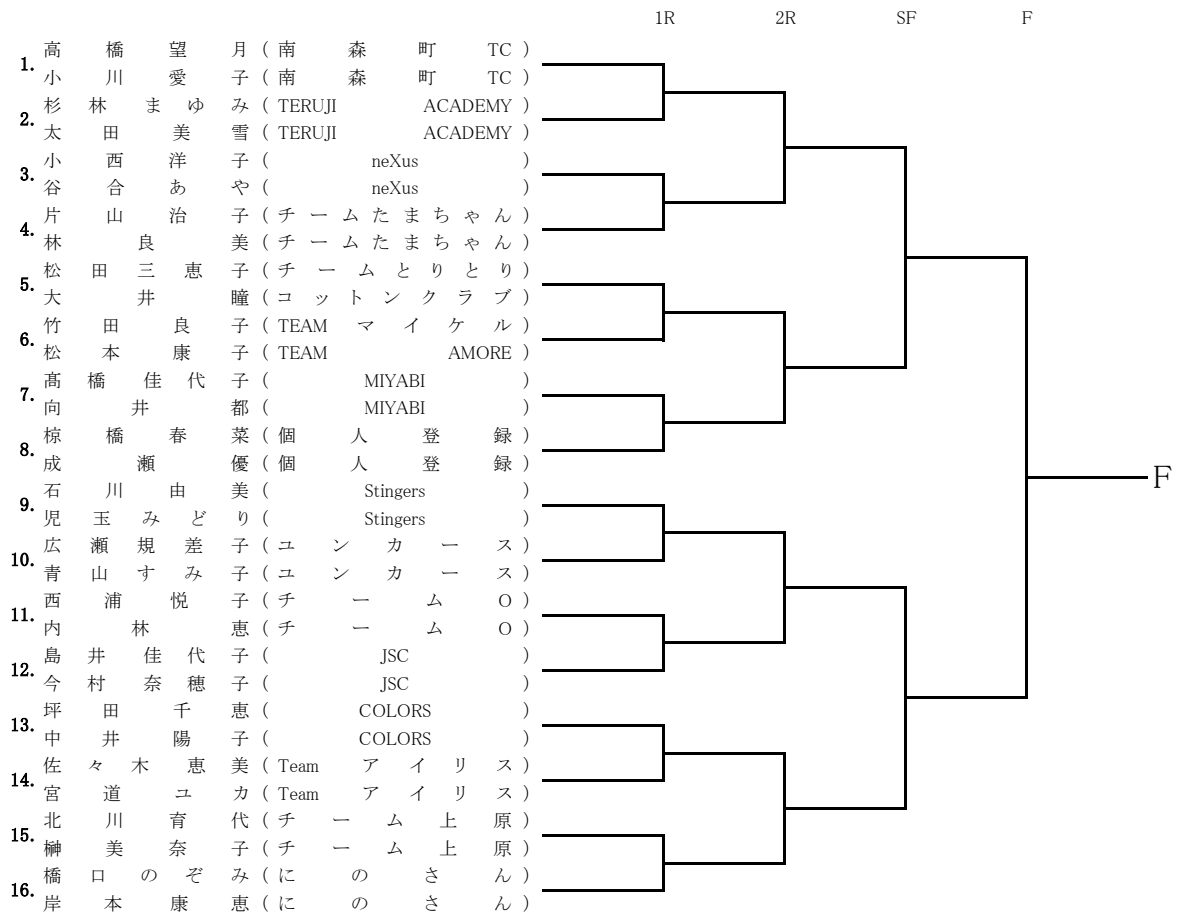

初級女子 14日 63組→48組(15組落選) 15日 58組→48組(10組落選)

男子B級 14日 30組→16組(14組落選)、 15日 なし

初級男子 14日 66組→48組(18組落選)、 15日 60組→48組(12組落選)

初心者女子・男子 各1組で成立せず、初級者に入れて抽選

* 無断欠席・表彰式を欠席された方は、次回エントリーは不可とします。

初級男子5月14日(土)A,Bブロック

初級男子5月14日(土)Cブロック

初級女子5月14日(土)Cブロック

B級男子5月14日(土)Aブロック

B級女子5月14日(土)A,Bブロック

初級男子5月15日(日)D,Eブロック

初級男子5月15日(日)Fブロック

初級女子5月15日(日)D,Eブロック

				1R	2R	SF	F	
1.	吉塚小	田崎久保	惠正文雅子	(ジエ イズ)	(マツ シズ)	(スマ ユ)	(ス S ユ)	D
2.	平川	川塚本	幸淑子	(ス S ユ)	(マツ シズ)	(スマ ユ)	(ス S ユ)	
3.	中川	川塚本	幸淑子	(ユ S ユ)	(マツ シズ)	(スマ ユ)	(ス S ユ)	
4.	川猪	川塚本	幸淑子	(チ S ユ)	(マツ シズ)	(スマ ユ)	(ス S ユ)	
5.	矢川	野口山	愛博子	(チ S ユ)	(マツ シズ)	(スマ ユ)	(ス S ユ)	
6.	星有	山岡藤	博恭子	(T C G)	(マツ シズ)	(スマ ユ)	(ス S ユ)	
7.	伊木	藤田越	夏美由	(石 C 塾)	(マツ シズ)	(スマ ユ)	(ス S ユ)	
8.	堀吉	永野上	真規子	(TEAM AVANTI)	(マツ シズ)	(スマ ユ)	(ス S ユ)	
9.	天村長	上谷籠	川志多	(AVANTI)	(マツ シズ)	(スマ ユ)	(ス S ユ)	
10.	大上	籠地西	由起子	(に の の)	(マツ シズ)	(スマ ユ)	(ス S ユ)	
11.	大上	籠地西	由起子	(に の の)	(マツ シズ)	(スマ ユ)	(ス S ユ)	
12.	西隅	久田日	美実登	(Vi-vo)	(マツ シズ)	(スマ ユ)	(ス S ユ)	
13.	蛭村	田上島	裕美智	(ユ N カ)	(マツ シズ)	(スマ ユ)	(ス S ユ)	
14.	北成	大田林	那智子	(南 森)	(マツ シズ)	(スマ ユ)	(ス S ユ)	
15.	大鈴	林木井	ち通子	(TEAM AMORE)	(マツ シズ)	(スマ ユ)	(ス S ユ)	
16.	稲	木井	通子	(TEAM AMORE)	(マツ シズ)	(スマ ユ)	(ス S ユ)	
1.	荒川	川村順	惠佳子	(大阪フェニックス)	(チー ム ラ)	(コト ャラ)	(チー ャラ)	E
2.	高田	野垣谷	美聡啓	(コト ャラ)	(チー ャラ)	(コト ャラ)	(チー ャラ)	
3.	大洪	小宮原	森東	(チー ャラ)	(チー ャラ)	(コト ャラ)	(チー ャラ)	
4.	小宮	森東	由美千	(H.S.J.)	(チー ャラ)	(コト ャラ)	(チー ャラ)	
5.	森東	森東	由美千	(H.S.J.)	(チー ャラ)	(コト ャラ)	(チー ャラ)	
6.	大川	南平	中谷	(KTD21)	(チー ャラ)	(コト ャラ)	(チー ャラ)	
7.	南中	中谷	勝見	(フ リ)	(チー ャラ)	(コト ャラ)	(チー ャラ)	
8.	山口	林	勝見	(フ リ)	(チー ャラ)	(コト ャラ)	(チー ャラ)	
9.	山塚	林	勝見	(銀河系テニス協会)	(チー ャラ)	(コト ャラ)	(チー ャラ)	
10.	大島	久村	保嘉	(TEAM えみ)	(チー ャラ)	(コト ャラ)	(チー ャラ)	
11.	宿山	南本	江恭	(TEAM えみ)	(チー ャラ)	(コト ャラ)	(チー ャラ)	
12.	山中	嘉峰	和子	(チーム「O・YA・KA・TA」)	(チー ャラ)	(コト ャラ)	(チー ャラ)	
13.	清足	水立	早い	(Flea heart)	(チー ャラ)	(コト ャラ)	(チー ャラ)	
14.	日米	野帆	幸絵	(TEAM えみ)	(チー ャラ)	(コト ャラ)	(チー ャラ)	
15.	川笠	原原	弘朋	(TEAM えみ)	(チー ャラ)	(コト ャラ)	(チー ャラ)	
16.	鈴木	真由	真由美	(TEAM AMORE)	(チー ャラ)	(コト ャラ)	(チー ャラ)	

初級女子5月15日(日)Fブロック

B級男子5月15日(日)B,Cブロック

B級女子5月15日(日)Cブロック□