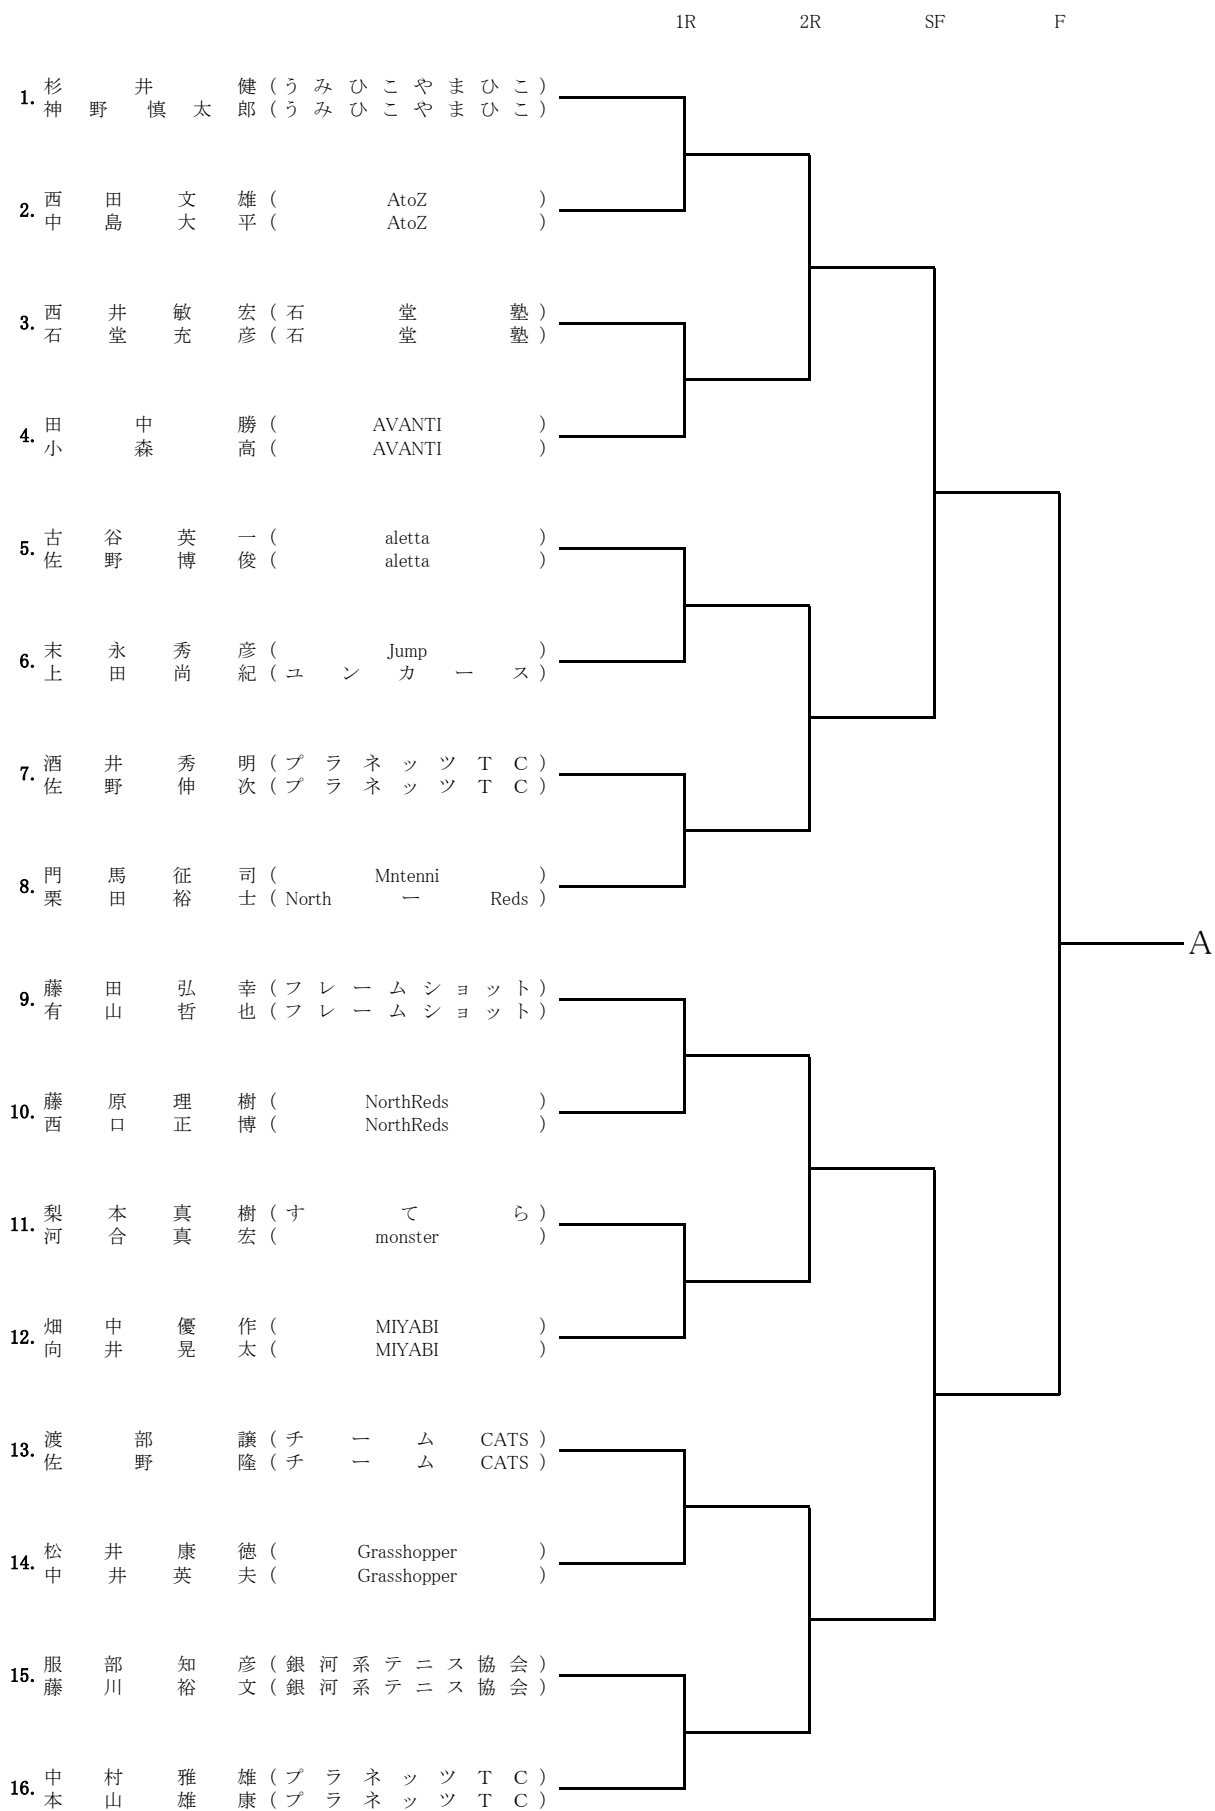

B級男子5月14日(土)Aブロック