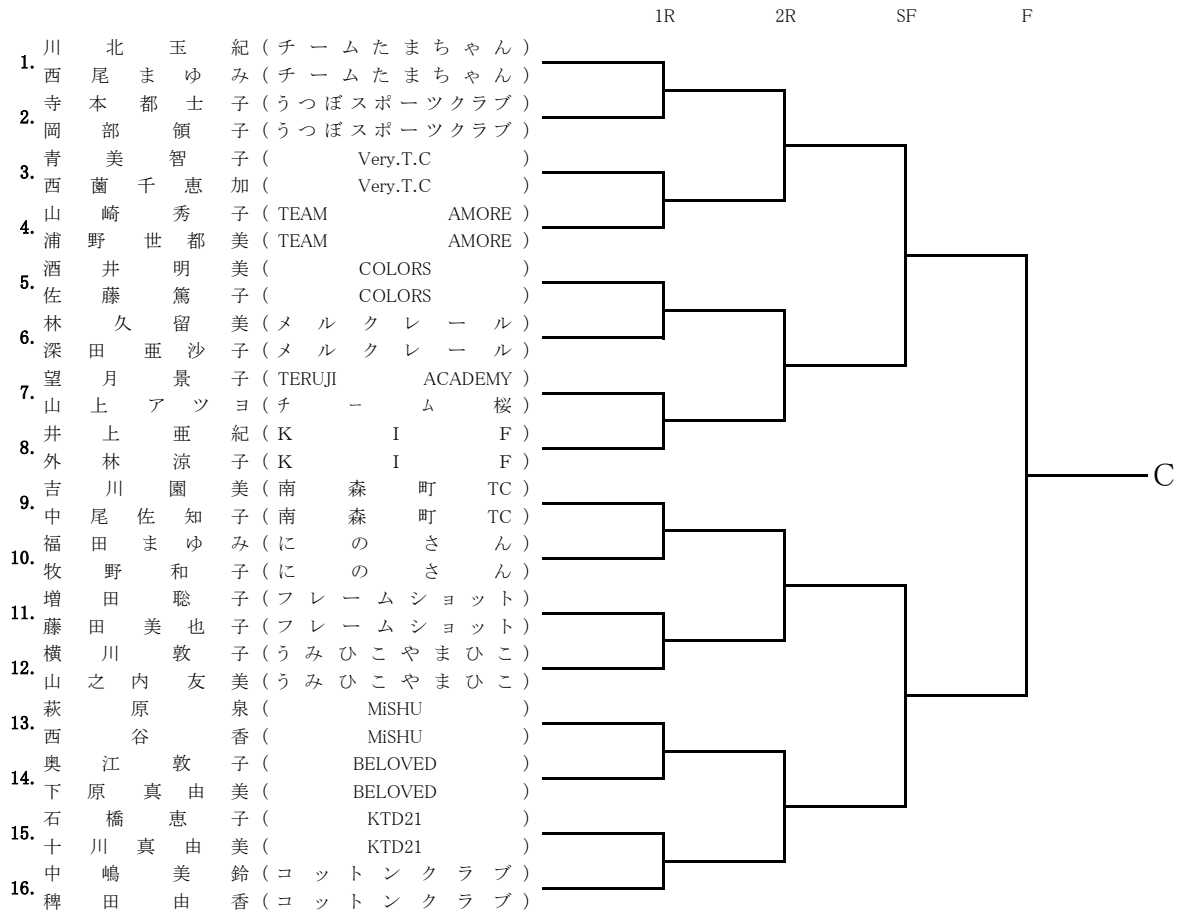

初級女子 14日 63組→48組(15組落選) 15日 58組→48組(10組落選)

男子B級 14日 30組→16組(14組落選)、 15日 なし

初級男子 14日 66組→48組(18組落選)、 15日 60組→48組(12組落選)

初心者女子・男子 各1組で成立せず、初級者に入れて抽選

* 無断欠席・表彰式を欠席された方は、次回エントリーは不可とします。

初級男子5月14日(土)A,Bブロック

初級男子5月14日(土)Cブロック

初級女子5月14日(土)Cブロック

B級男子5月14日(土)Aブロック

B級女子5月14日(土)A,Bブロック

初級男子5月15日(日)D,Eブロック

初級男子5月15日(日)Fブロック

初級女子5月15日(日)D,Eブロック

				1R	2R	SF	F	
1.	吉塚小	田崎久保	惠正文雅子	(ジエ イズ)	(マツ シズ)	(スマ ユ)	(ス S ユ)	D
2.	平川	川塚本	幸淑子	(ス S ユ)	(マツ シズ)	(スマ ユ)	(ス S ユ)	
3.	中川	川塚本	幸淑子	(ユ S ユ)	(マツ シズ)	(スマ ユ)	(ス S ユ)	
4.	川猪	川塚本	幸淑子	(チ S ユ)	(マツ シズ)	(スマ ユ)	(ス S ユ)	
5.	矢川	野口山	愛博子	(チ S ユ)	(マツ シズ)	(スマ ユ)	(ス S ユ)	
6.	星有	山岡藤	博恭子	(T C G)	(マツ シズ)	(スマ ユ)	(ス S ユ)	
7.	伊木	藤田越	夏美由	(石 C 塾)	(マツ シズ)	(スマ ユ)	(ス S ユ)	
8.	堀吉	永野上	真規子	(TEAM AVANTI)	(マツ シズ)	(スマ ユ)	(ス S ユ)	
9.	天村長	上谷籠	川志多	(AVANTI)	(マツ シズ)	(スマ ユ)	(ス S ユ)	
10.	大上	籠地西	由起子	(に の の)	(マツ シズ)	(スマ ユ)	(ス S ユ)	
11.	大上	籠地西	由起子	(に の の)	(マツ シズ)	(スマ ユ)	(ス S ユ)	
12.	西隅	久田日	美実登	(Vi-vo)	(マツ シズ)	(スマ ユ)	(ス S ユ)	
13.	蛭村	田上島	裕美智	(ユ N カ)	(マツ シズ)	(スマ ユ)	(ス S ユ)	
14.	北成	大田林	那智子	(南 森)	(マツ シズ)	(スマ ユ)	(ス S ユ)	
15.	大鈴	林木井	ち通子	(TEAM AMORE)	(マツ シズ)	(スマ ユ)	(ス S ユ)	
16.	稲	木井	通子	(TEAM AMORE)	(マツ シズ)	(スマ ユ)	(ス S ユ)	
1.	荒川	川村順	惠佳子	(大阪フェニックス)	(チー ム ラ)	(コト ャラ)	(チー ャラ)	E
2.	高田	野垣谷	美聡啓	(コト ャラ)	(チー ャラ)	(コト ャラ)	(チー ャラ)	
3.	大洪	小宮原	森東	(チー ャラ)	(チー ャラ)	(コト ャラ)	(チー ャラ)	
4.	小宮	森東	由美千	(H.S.J.)	(チー ャラ)	(コト ャラ)	(チー ャラ)	
5.	森東	森東	由美千	(H.S.J.)	(チー ャラ)	(コト ャラ)	(チー ャラ)	
6.	大川	南平	中谷	(KTD21)	(チー ャラ)	(コト ャラ)	(チー ャラ)	
7.	南中	中谷	勝見	(フ リ)	(チー ャラ)	(コト ャラ)	(チー ャラ)	
8.	山口	林	勝見	(フ リ)	(チー ャラ)	(コト ャラ)	(チー ャラ)	
9.	山塚	林	勝見	(銀河系テニス協会)	(チー ャラ)	(コト ャラ)	(チー ャラ)	
10.	大島	久村	保嘉	(TEAM えみ)	(チー ャラ)	(コト ャラ)	(チー ャラ)	
11.	宿山	南本	江恭	(TEAM えみ)	(チー ャラ)	(コト ャラ)	(チー ャラ)	
12.	山中	嘉峰	和子	(チーム「O・YA・KA・TA」)	(チー ャラ)	(コト ャラ)	(チー ャラ)	
13.	清足	水立	早い	(Flea heart)	(チー ャラ)	(コト ャラ)	(チー ャラ)	
14.	日米	野帆	幸絵	(TEAM えみ)	(チー ャラ)	(コト ャラ)	(チー ャラ)	
15.	川笠	原原	弘朋	(TEAM えみ)	(チー ャラ)	(コト ャラ)	(チー ャラ)	
16.	鈴木	真由	真由美	(TEAM AMORE)	(チー ャラ)	(コト ャラ)	(チー ャラ)	