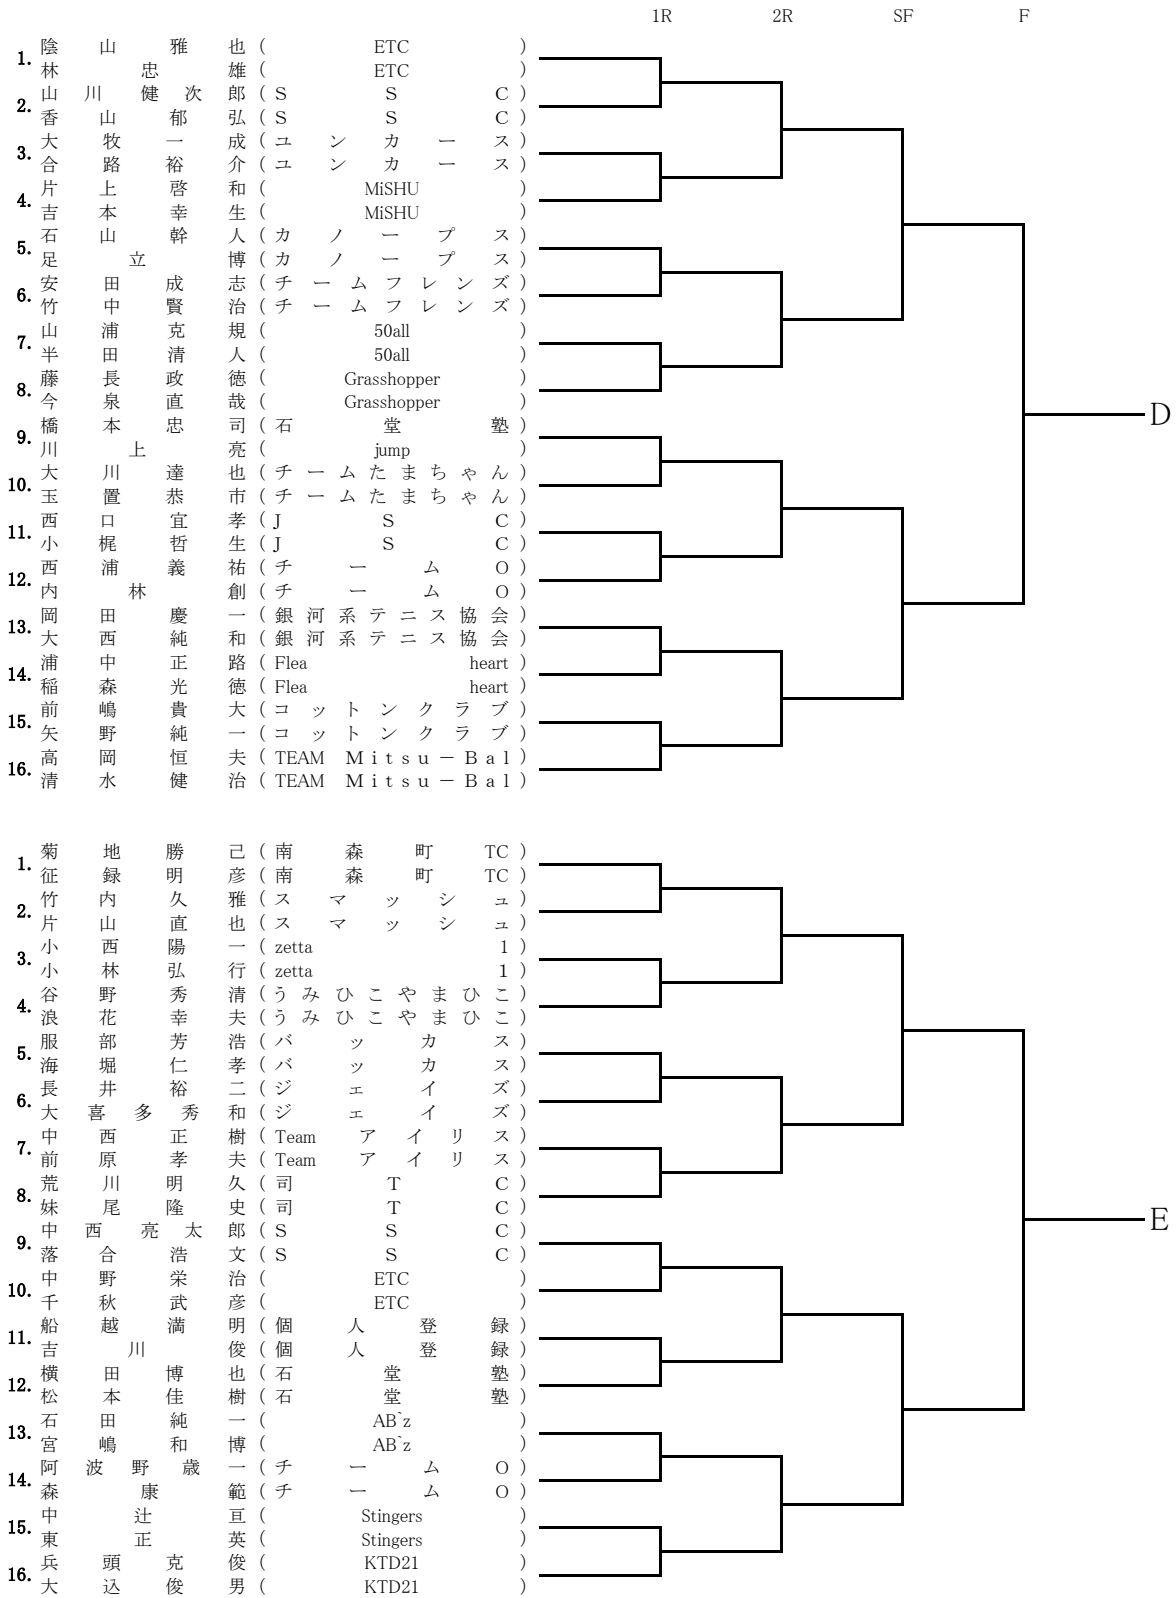

初級女子 14日 63組→48組(15組落選) 15日 58組→48組(10組落選)

男子B級 14日 30組→16組(14組落選)、 15日 なし

初級男子 14日 66組→48組(18組落選)、 15日 60組→48組(12組落選)

初心者女子・男子 各1組で成立せず、初級者に入れて抽選

* 無断欠席・表彰式を欠席された方は、次回エントリーは不可とします。

初級男子5月14日(土)A,Bブロック

初級男子5月14日(土)Cブロック

初級女子5月14日(土)Cブロック

B級男子5月14日(土)Aブロック

B級女子5月14日(土)A,Bブロック

初級男子5月15日(日)D,Eブロック

初級男子5月15日(日)Fブロック

初級女子5月15日(日)D,Eブロック

				1R	2R	SF	F	
1.	吉塚小	田崎久保	惠正文雅子	(ジエ イズ)	(マツ シズ)	(スマ ユ)	(ス S ユ)	D
2.	平川	川塚本	幸淑子	(ス S ユ)	(マツ シズ)	(スマ ユ)	(ス S ユ)	
3.	中川	川塚本	幸淑子	(ユ S ユ)	(マツ シズ)	(スマ ユ)	(ス S ユ)	
4.	川猪	川塚本	幸淑子	(チ S ユ)	(マツ シズ)	(スマ ユ)	(ス S ユ)	
5.	矢川	野口山	愛博子	(チ S ユ)	(マツ シズ)	(スマ ユ)	(ス S ユ)	
6.	星有	山岡藤	博恭子	(T C G)	(マツ シズ)	(スマ ユ)	(ス S ユ)	
7.	伊木	藤田越	夏美由	(石 C 塾)	(マツ シズ)	(スマ ユ)	(ス S ユ)	
8.	堀吉	永野上	真規子	(TEAM AVANTI)	(マツ シズ)	(スマ ユ)	(ス S ユ)	
9.	天村長	上谷籠	川志多	(AVANTI)	(マツ シズ)	(スマ ユ)	(ス S ユ)	
10.	大上	籠地西	由起子	(に の の)	(マツ シズ)	(スマ ユ)	(ス S ユ)	
11.	大上	籠地西	由起子	(に の の)	(マツ シズ)	(スマ ユ)	(ス S ユ)	
12.	西隅	久田日	美実登	(Vi-vo)	(マツ シズ)	(スマ ユ)	(ス S ユ)	
13.	蛭村	田上島	裕美智	(ユ N カ)	(マツ シズ)	(スマ ユ)	(ス S ユ)	
14.	北成	大田林	那智子	(南 森)	(マツ シズ)	(スマ ユ)	(ス S ユ)	
15.	大鈴	林木井	ち通子	(TEAM AMORE)	(マツ シズ)	(スマ ユ)	(ス S ユ)	
16.	稲	木井	通子	(TEAM AMORE)	(マツ シズ)	(スマ ユ)	(ス S ユ)	
1.	荒川	川村順	惠佳子	(大阪フェニックス)	(チー ム ラ)	(コト ャラ)	(チー ャラ)	E
2.	高田	野垣谷	美聡啓	(コト ャラ)	(チー ャラ)	(コト ャラ)	(チー ャラ)	
3.	大洪	小宮原	森東	(チー ャラ)	(チー ャラ)	(コト ャラ)	(チー ャラ)	
4.	小宮	森東	由美千	(H.S.J.)	(チー ャラ)	(コト ャラ)	(チー ャラ)	
5.	森東	森東	由美千	(H.S.J.)	(チー ャラ)	(コト ャラ)	(チー ャラ)	
6.	大川	南平	中谷	(KTD21)	(チー ャラ)	(コト ャラ)	(チー ャラ)	
7.	南中	中谷	勝見	(フ リ)	(チー ャラ)	(コト ャラ)	(チー ャラ)	
8.	山口	林	勝見	(フ リ)	(チー ャラ)	(コト ャラ)	(チー ャラ)	
9.	山塚	林	勝見	(銀河系テニス協会)	(チー ャラ)	(コト ャラ)	(チー ャラ)	
10.	大島	久村	保嘉	(TEAM えみ)	(チー ャラ)	(コト ャラ)	(チー ャラ)	
11.	宿山	南本	江恭	(TEAM えみ)	(チー ャラ)	(コト ャラ)	(チー ャラ)	
12.	山中	嘉峰	和子	(チーム「O・YA・KA・TA」)	(チー ャラ)	(コト ャラ)	(チー ャラ)	
13.	清足	水立	早い	(Flea heart)	(チー ャラ)	(コト ャラ)	(チー ャラ)	
14.	日米	野帆	幸絵	(TEAM えみ)	(チー ャラ)	(コト ャラ)	(チー ャラ)	
15.	川笠	原原	弘朋	(TEAM えみ)	(チー ャラ)	(コト ャラ)	(チー ャラ)	
16.	鈴木	真由	真由美	(TEAM AMORE)	(チー ャラ)	(コト ャラ)	(チー ャラ)	