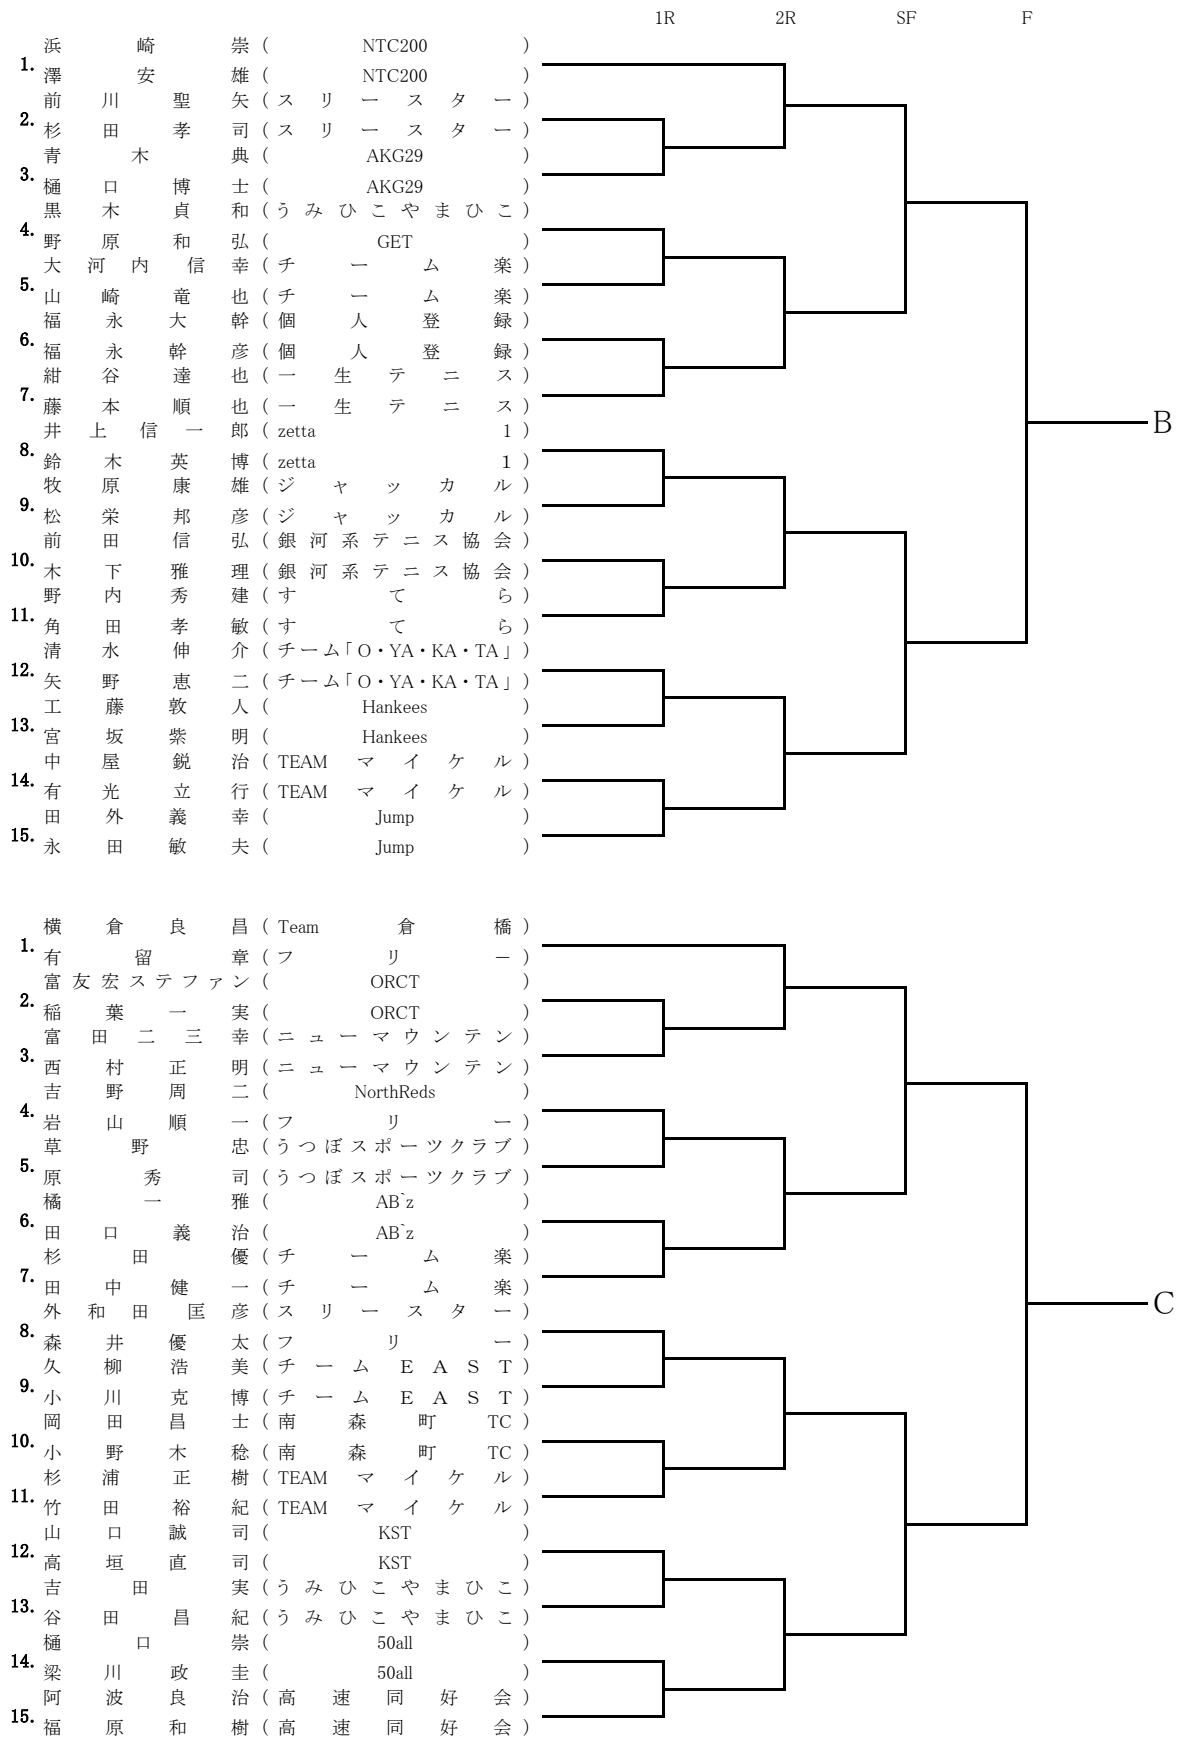

B級男子5月15日(日)B,Cブロック