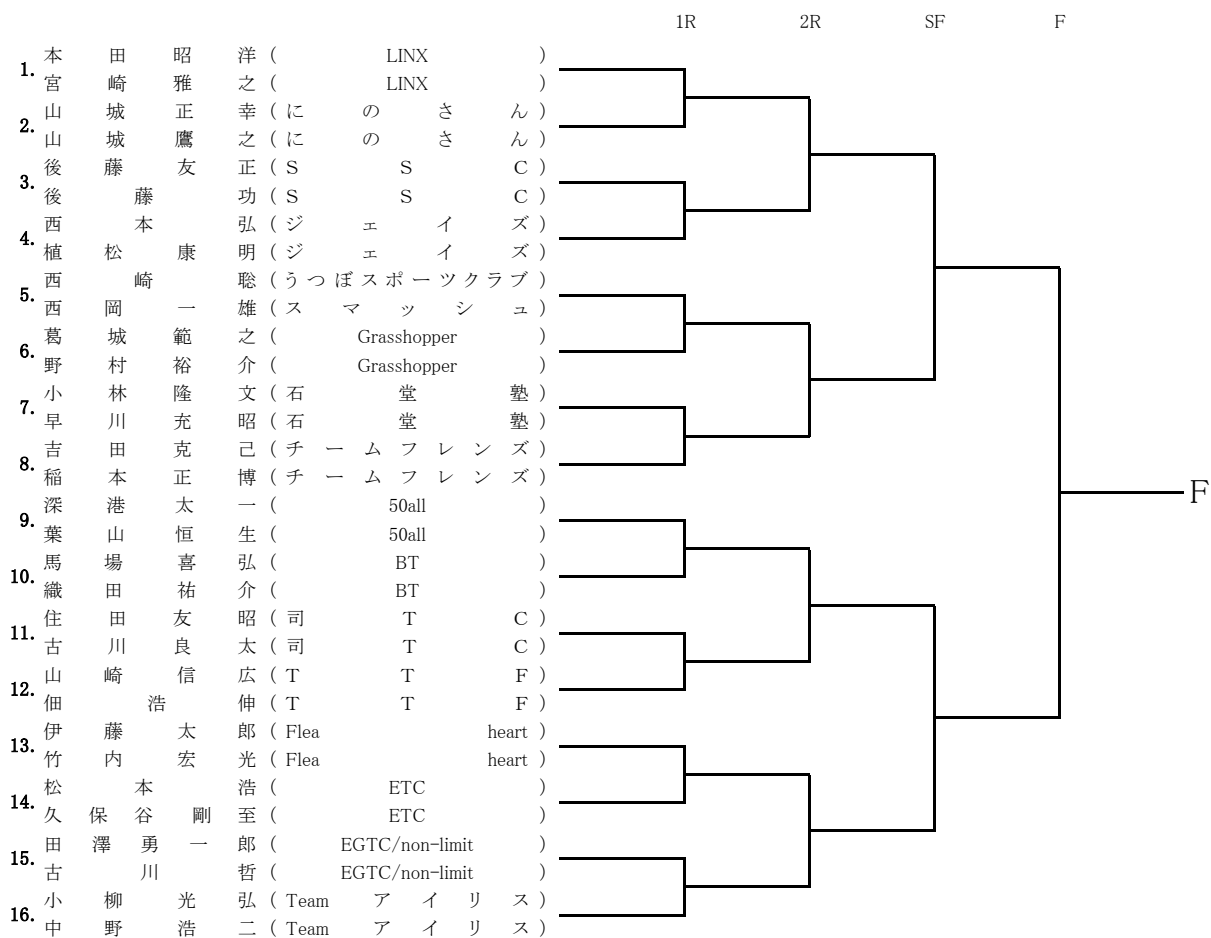

初級女子 14日 63組→48組(15組落選) 15日 58組→48組(10組落選)

男子B級 14日 30組→16組(14組落選)、 15日 なし

初級男子 14日 66組→48組(18組落選)、 15日 60組→48組(12組落選)

初心者女子・男子 各1組で成立せず、初級者に入れて抽選

* 無断欠席・表彰式を欠席された方は、次回エントリーは不可とします。

初級男子5月14日(土)A,Bブロック

初級男子5月14日(土)Cブロック

初級女子5月14日(土)Cブロック

B級男子5月14日(土)Aブロック

B級女子5月14日(土)A,Bブロック

初級男子5月15日(日)D,Eブロック

初級男子5月15日(日)Fブロック

初級女子5月15日(日)D,Eブロック

				1R	2R	SF	F	
1.	吉塚小	田崎久保	惠正文雅子	(ジエ イズ)	(マツ シズ)	(スマ ユ)	(ス S ユ)	D
2.	平川	川塚本	幸淑子	(ス S ユ)	(マツ シズ)	(スマ ユ)	(ス S ユ)	
3.	中川	川塚本	幸淑子	(ユ S ユ)	(マツ シズ)	(スマ ユ)	(ス S ユ)	
4.	川猪	川塚本	幸淑子	(チ S ユ)	(マツ シズ)	(スマ ユ)	(ス S ユ)	
5.	矢川	野口山	愛博子	(チ S ユ)	(マツ シズ)	(スマ ユ)	(ス S ユ)	
6.	星有	山岡藤	博恭子	(T C G)	(マツ シズ)	(スマ ユ)	(ス S ユ)	
7.	伊木	藤田越	夏美由	(石 C 塾)	(マツ シズ)	(スマ ユ)	(ス S ユ)	
8.	堀吉	永野上	真規子	(TEAM AVANTI)	(マツ シズ)	(スマ ユ)	(ス S ユ)	
9.	天村長	上谷籠	川志多	(AVANTI)	(マツ シズ)	(スマ ユ)	(ス S ユ)	
10.	大上	籠地西	由起子	(に の の)	(マツ シズ)	(スマ ユ)	(ス S ユ)	
11.	大上	籠地西	由起子	(に の の)	(マツ シズ)	(スマ ユ)	(ス S ユ)	
12.	西隅	久田日	美実登	(Vi-vo)	(マツ シズ)	(スマ ユ)	(ス S ユ)	
13.	蛭村	田上島	裕美智	(ユ N カ)	(マツ シズ)	(スマ ユ)	(ス S ユ)	
14.	北成	大田林	那智子	(南 森)	(マツ シズ)	(スマ ユ)	(ス S ユ)	
15.	大鈴	林木井	ち通子	(TEAM AMORE)	(マツ シズ)	(スマ ユ)	(ス S ユ)	
16.	稲	木井	通子	(TEAM AMORE)	(マツ シズ)	(スマ ユ)	(ス S ユ)	
1.	荒川	川村順	惠佳子	(大阪フェニックス)	(チー ム ラ)	(コト ャラ)	(チー ャラ)	E
2.	高田	野垣谷	美聡啓	(コト ャラ)	(チー ャラ)	(コト ャラ)	(チー ャラ)	
3.	大洪	小宮原	森東	(チー ャラ)	(チー ャラ)	(コト ャラ)	(チー ャラ)	
4.	小宮	森東	由美千	(H.S.J.)	(チー ャラ)	(コト ャラ)	(チー ャラ)	
5.	森東	森東	由美千	(H.S.J.)	(チー ャラ)	(コト ャラ)	(チー ャラ)	
6.	大川	南平	中谷	(KTD21)	(チー ャラ)	(コト ャラ)	(チー ャラ)	
7.	南中	中谷	勝見	(フ リ)	(チー ャラ)	(コト ャラ)	(チー ャラ)	
8.	山口	林	勝見	(フ リ)	(チー ャラ)	(コト ャラ)	(チー ャラ)	
9.	山塚	林	勝見	(銀河系テニス協会)	(チー ャラ)	(コト ャラ)	(チー ャラ)	
10.	大島	久村	保嘉	(TEAM えみ)	(チー ャラ)	(コト ャラ)	(チー ャラ)	
11.	宿山	南本	江恭	(TEAM えみ)	(チー ャラ)	(コト ャラ)	(チー ャラ)	
12.	山中	嘉峰	和子	(チーム「O・YA・KA・TA」)	(チー ャラ)	(コト ャラ)	(チー ャラ)	
13.	清足	水立	早い	(Flea heart)	(チー ャラ)	(コト ャラ)	(チー ャラ)	
14.	日米	野帆	幸絵	(TEAM えみ)	(チー ャラ)	(コト ャラ)	(チー ャラ)	
15.	川笠	原原	弘朋	(TEAM えみ)	(チー ャラ)	(コト ャラ)	(チー ャラ)	
16.	鈴木	真由	真由美	(TEAM AMORE)	(チー ャラ)	(コト ャラ)	(チー ャラ)	

初級女子5月15日(日)Fブロック

B級男子5月15日(日)B,Cブロック

B級女子5月15日(日)Cブロック□