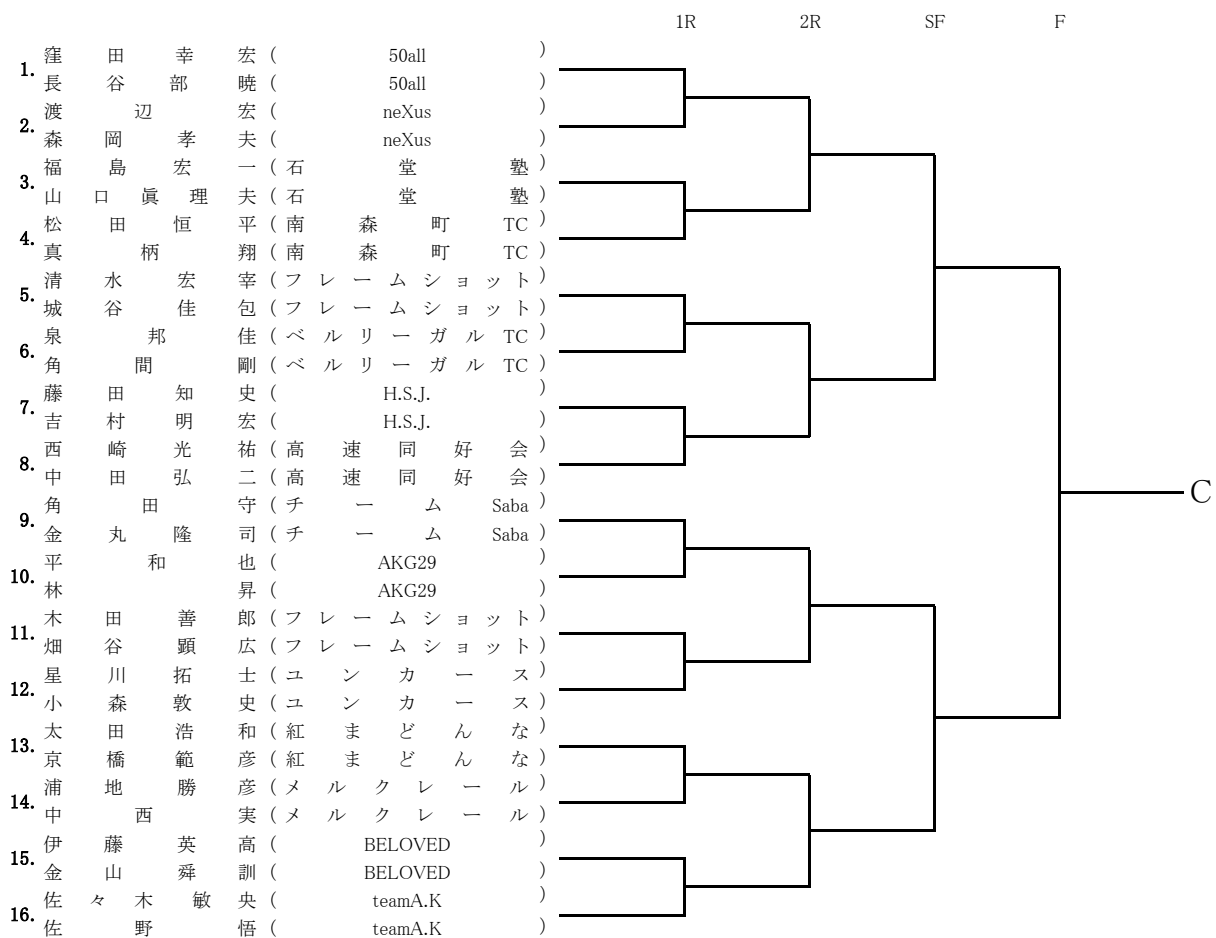

初級女子 14日 63組→48組(15組落選) 15日 58組→48組(10組落選)

男子B級 14日 30組→16組(14組落選)、 15日 なし

初級男子 14日 66組→48組(18組落選)、 15日 60組→48組(12組落選)

初心者女子・男子 各1組で成立せず、初級者に入れて抽選

* 無断欠席・表彰式を欠席された方は、次回エントリーは不可とします。

初級男子5月14日(土)A,Bブロック

初級男子5月14日(土)Cブロック