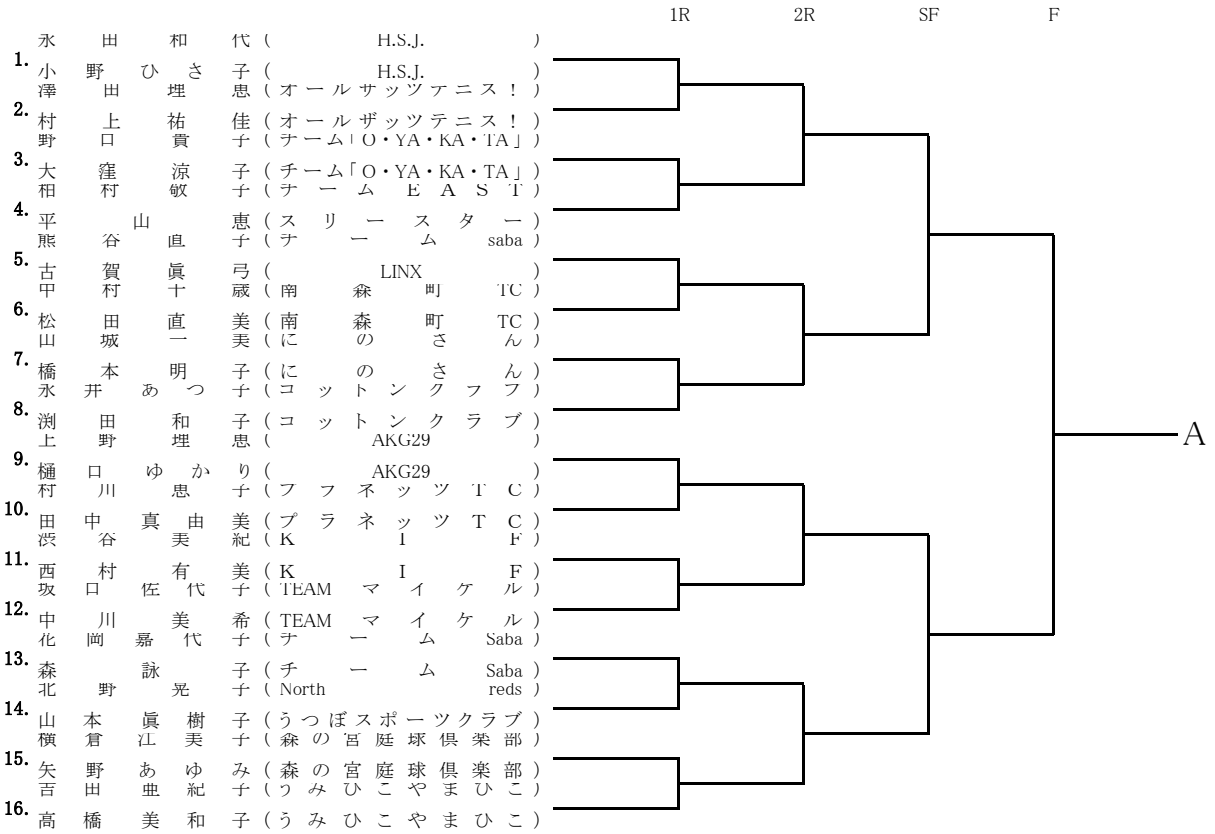

B級女子5月14日(土)A,Bブロック