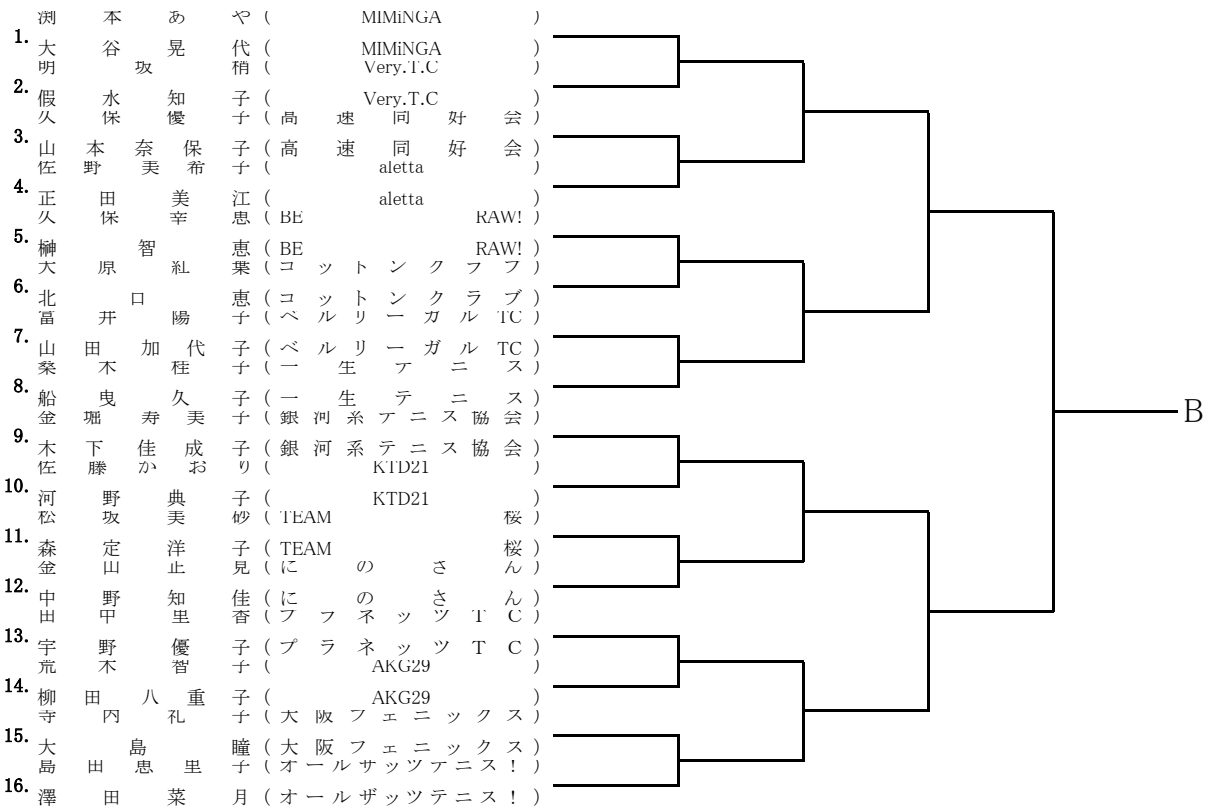

B級女子5月14日(土)A,Bブロック