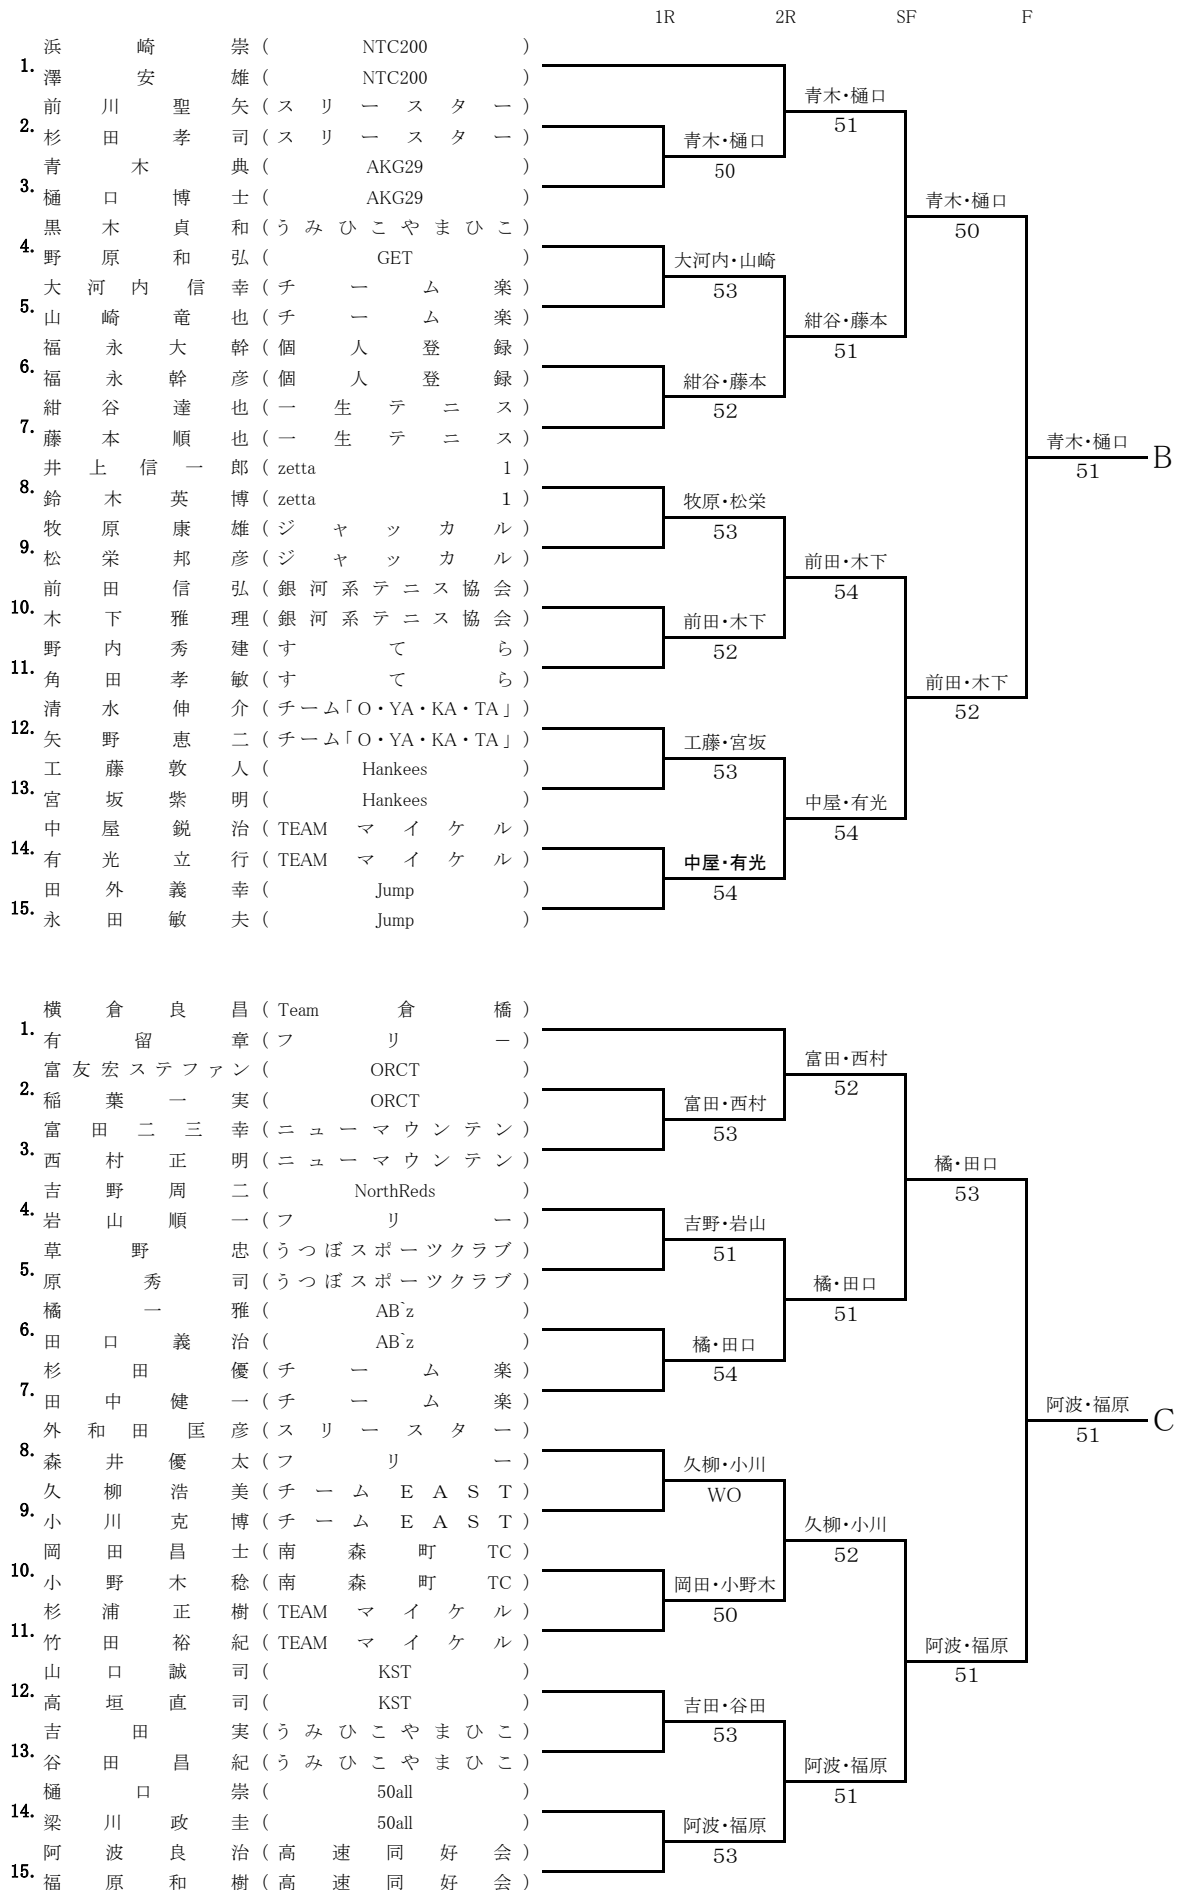

初級男子5月14日(土)A,Bブロック

初級女子5月14日(土)Cブロック

B級男子5月14日(土)Aブロック

1R 2R SF F

B級女子5月14日(土)A,Bブロック

柏村・平山 52 A

金堀・木下 51 B

初級男子5月15日(日)D,Eブロック

初級男子5月15日(日)Fブロック

初級女子5月15日(日)Fブロック

B級男子5月15日(日)B,Cブロック

B級女子5月15日(日)Cブロック□