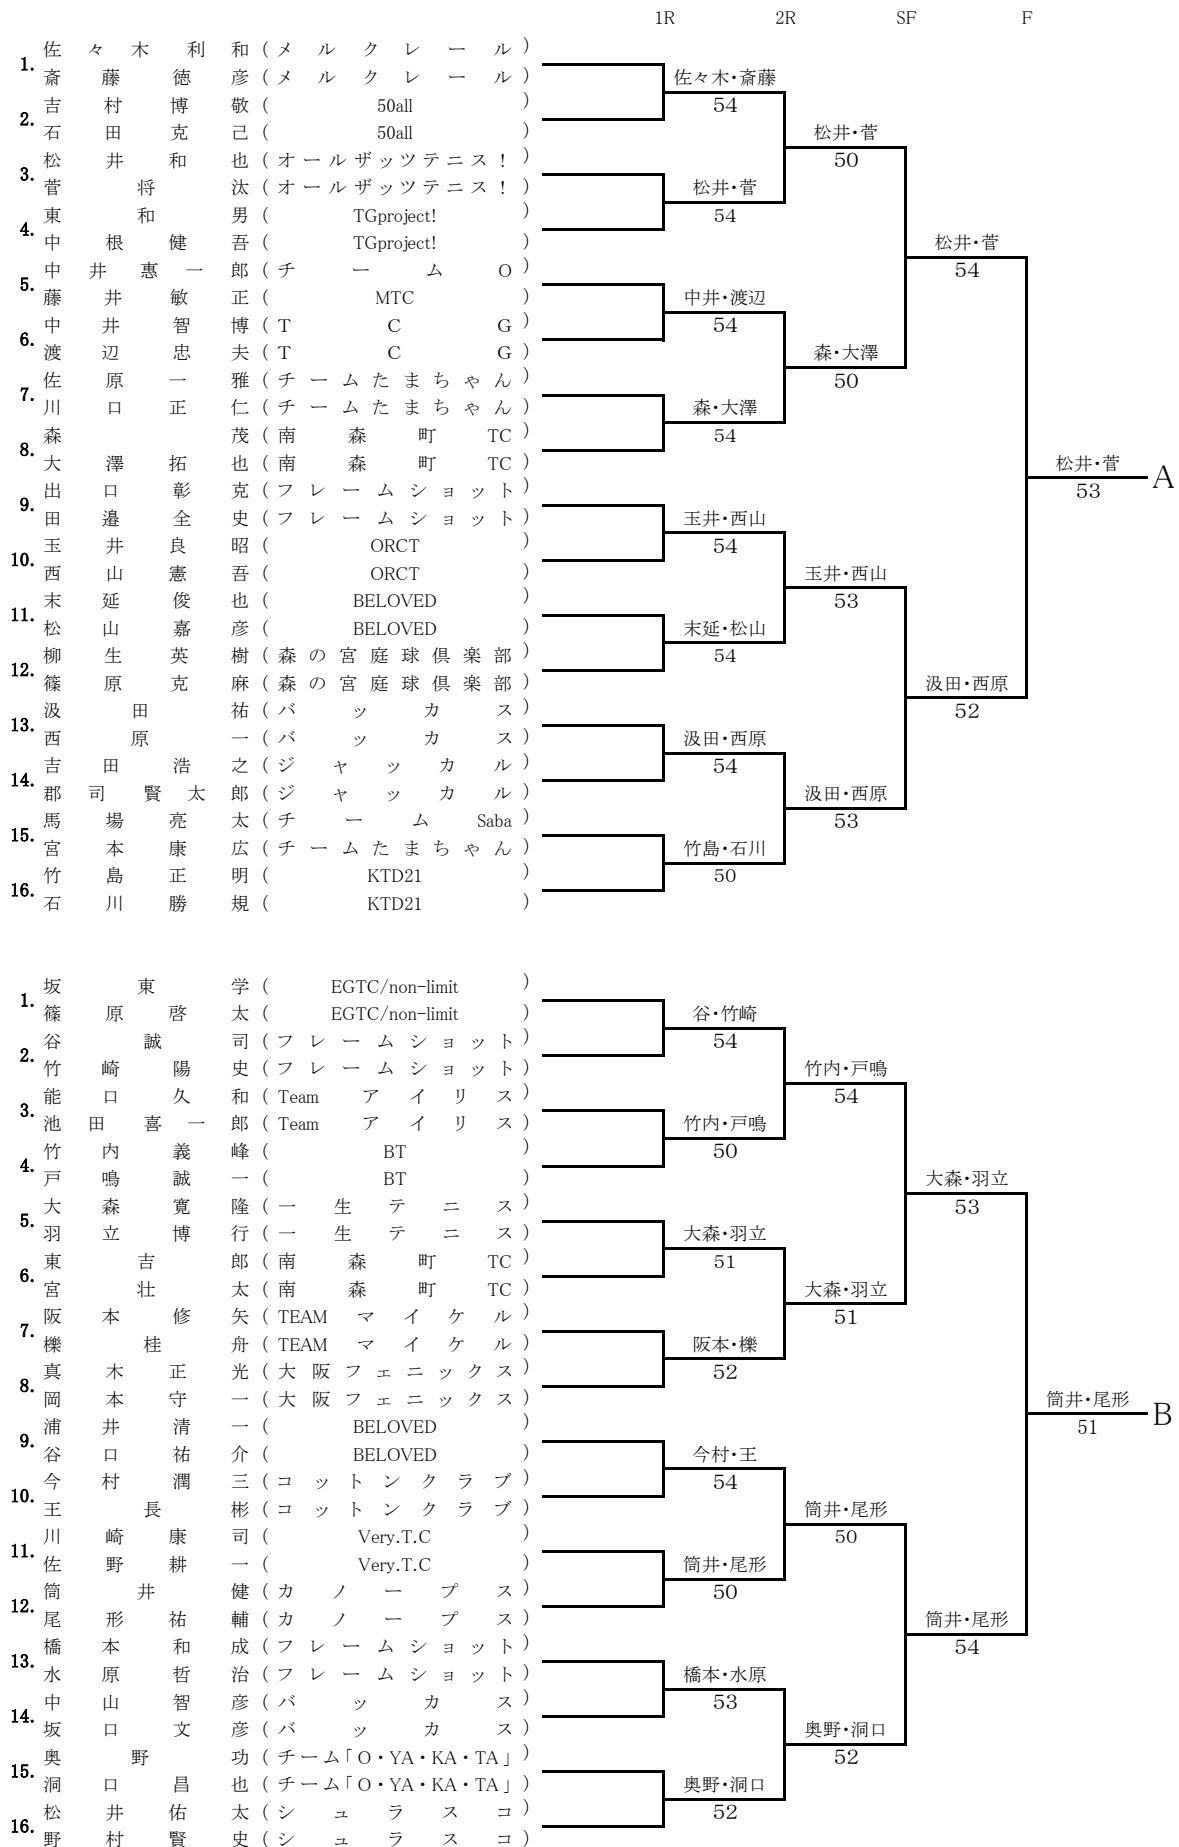

初級男子5月14日(土)A,Bブロック

初級女子5月14日(土)Cブロック

B級男子5月14日(土)Aブロック

1R 2R SF F

B級女子5月14日(土)A,Bブロック

柏村・平山 52 A

金堀・木下 51 B

初級男子5月15日(日)D,Eブロック

初級男子5月15日(日)Fブロック

初級女子5月15日(日)Fブロック

B級男子5月15日(日)B,Cブロック

B級女子5月15日(日)Cブロック□