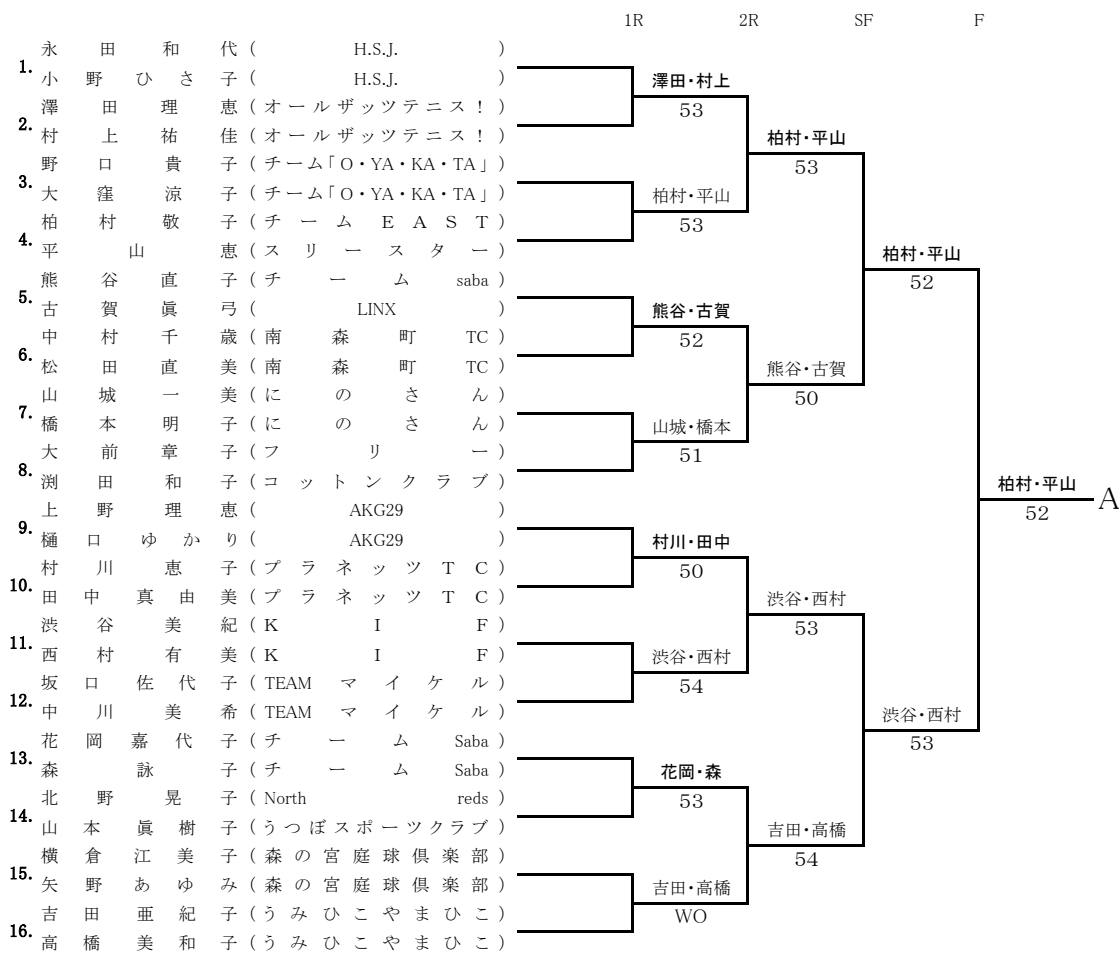

初級男子5月14日(土)A,Bブロック

初級女子5月14日(土)Cブロック

B級男子5月14日(土)Aブロック

1R 2R SF F

B級女子5月14日(土)A,Bブロック

柏村・平山 52 A

金堀・木下 51 B

初級男子5月15日(日)D,Eブロック

初級男子5月15日(日)Fブロック

初級女子5月15日(日)Fブロック

B級男子5月15日(日)B,Cブロック

B級女子5月15日(日)Cブロック□