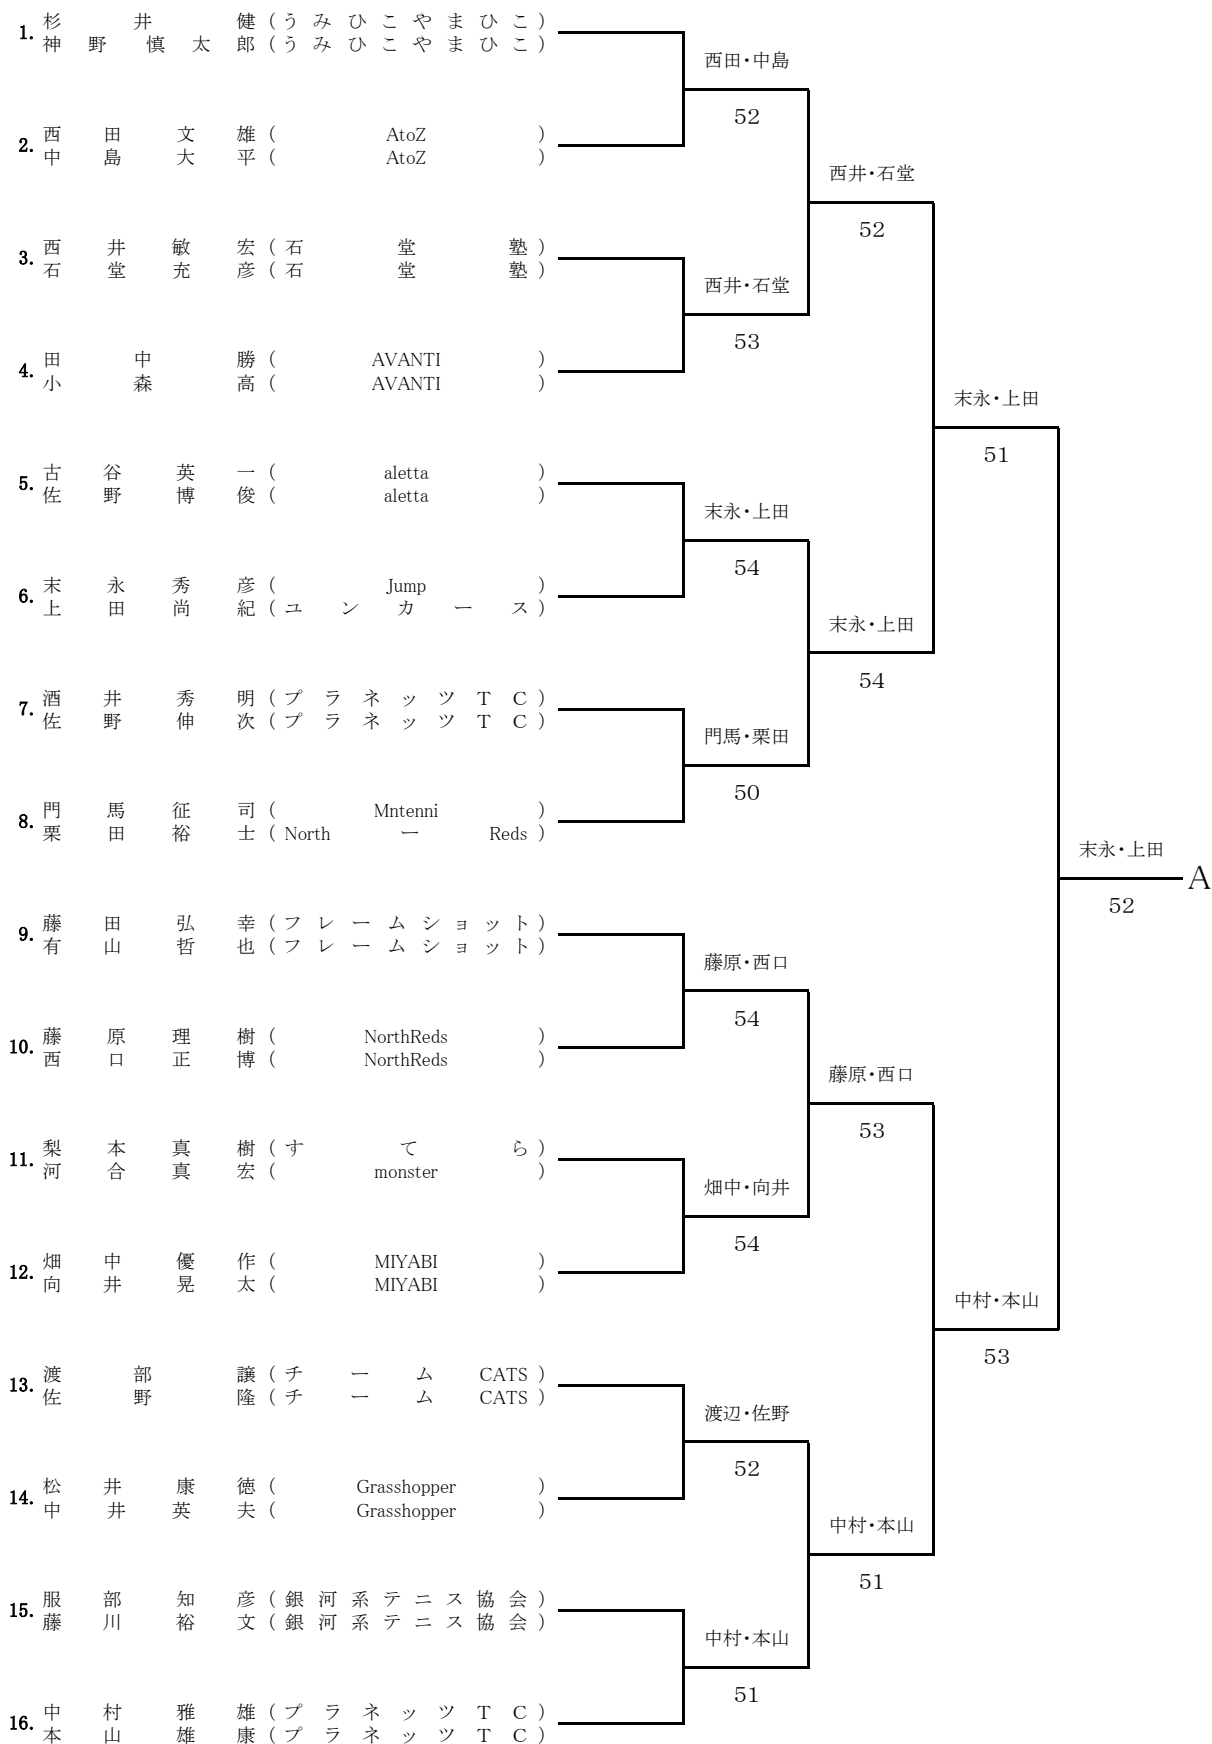

初級男子5月14日(土)A,Bブロック

初級女子5月14日(土)Cブロック

B級男子5月14日(土)Aブロック

1R 2R SF F

B級女子5月14日(土)A,Bブロック

柏村・平山 52 A

金堀・木下 51 B

初級男子5月15日(日)D,Eブロック

初級男子5月15日(日)Fブロック

初級女子5月15日(日)Fブロック

B級男子5月15日(日)B,Cブロック

B級女子5月15日(日)Cブロック□