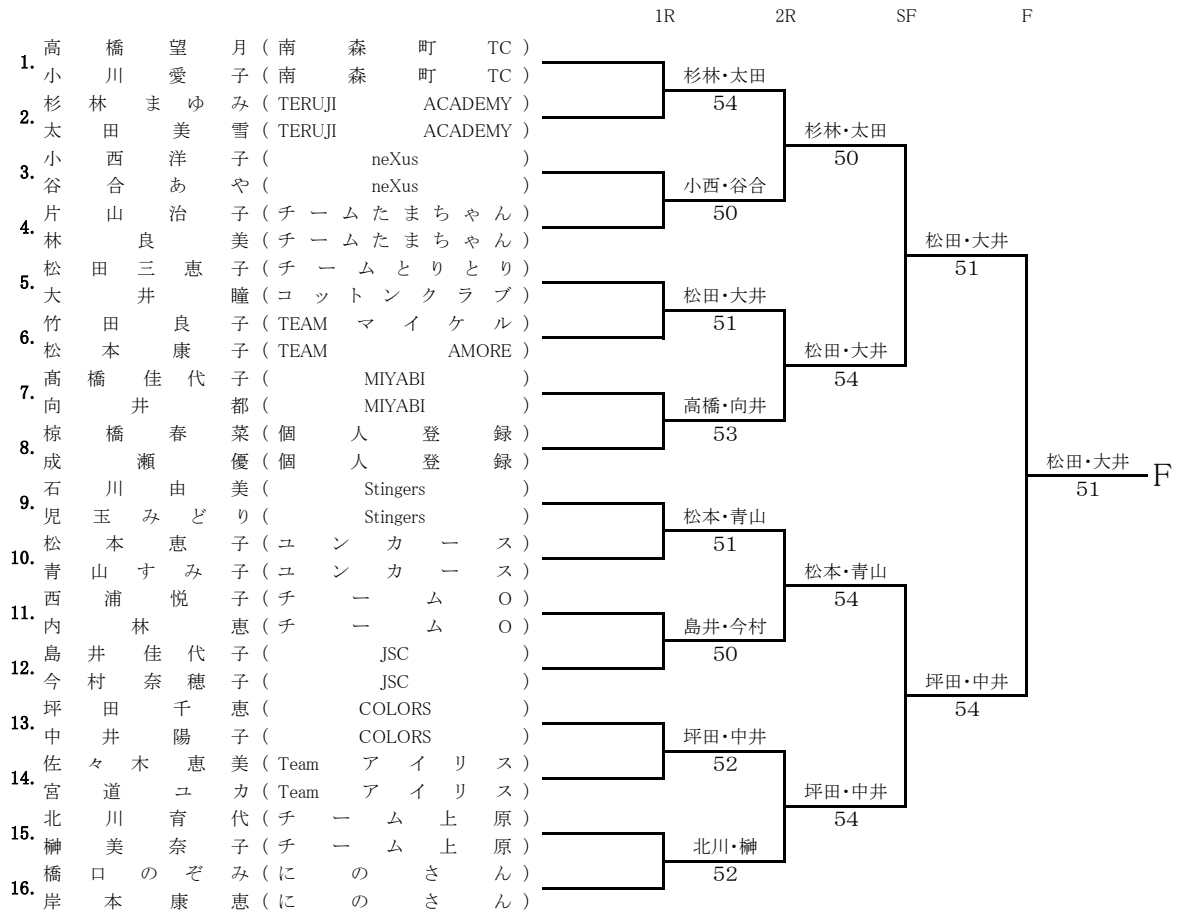

初級男子5月14日(土)A,Bブロック

初級女子5月14日(土)Cブロック

B級男子5月14日(土)Aブロック

1R 2R SF F

B級女子5月14日(土)A,Bブロック

柏村・平山 52 A

金堀・木下 51 B

初級男子5月15日(日)D,Eブロック

初級男子5月15日(日)Fブロック

初級女子5月15日(日)Fブロック

B級男子5月15日(日)B,Cブロック

B級女子5月15日(日)Cブロック□