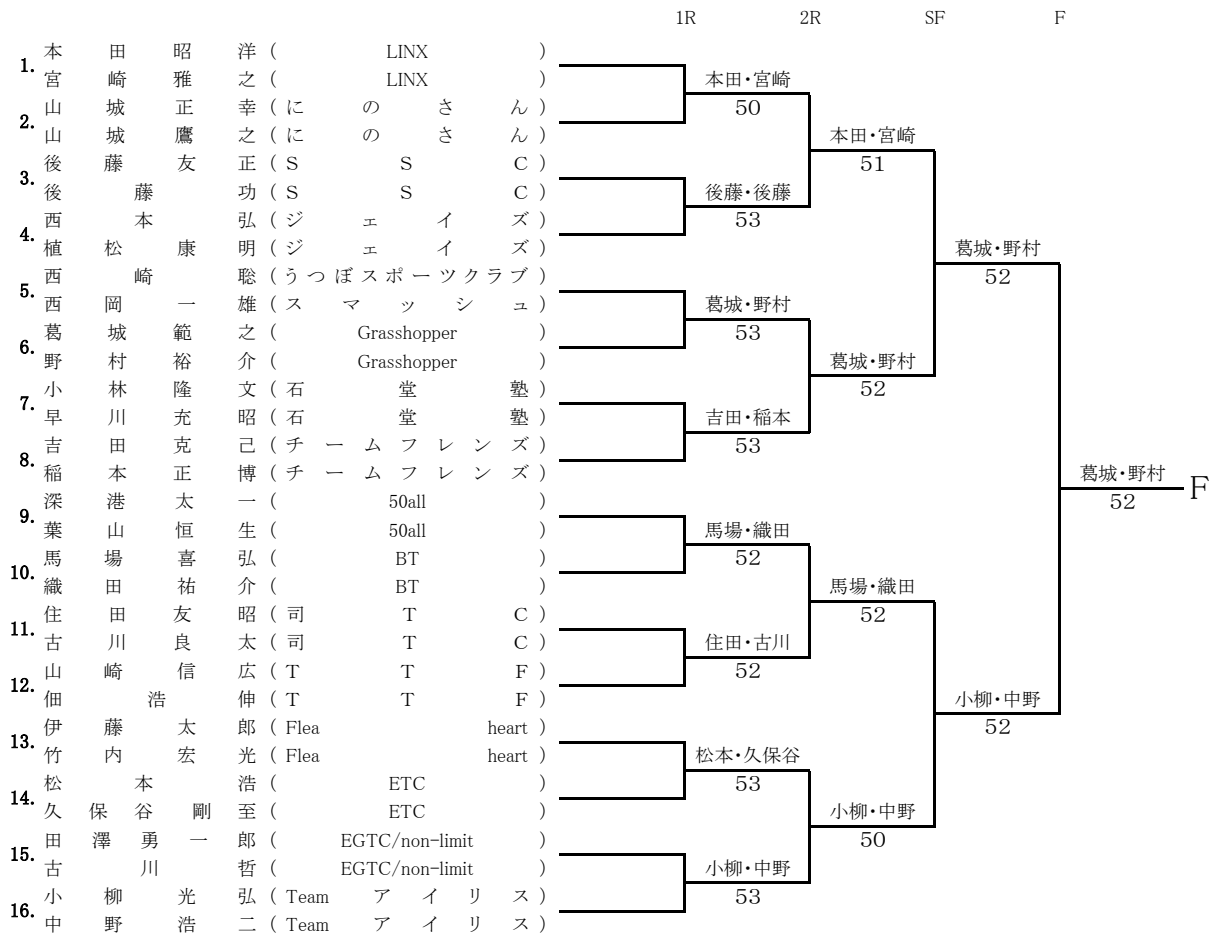

初級男子5月14日(土)A,Bブロック

初級女子5月14日(土)Cブロック

B級男子5月14日(土)Aブロック

1R 2R SF F

B級女子5月14日(土)A,Bブロック

柏村・平山 52 A

金堀・木下 51 B

初級男子5月15日(日)D,Eブロック

初級男子5月15日(日)Fブロック

初級女子5月15日(日)Fブロック

B級男子5月15日(日)B,Cブロック

B級女子5月15日(日)Cブロック□