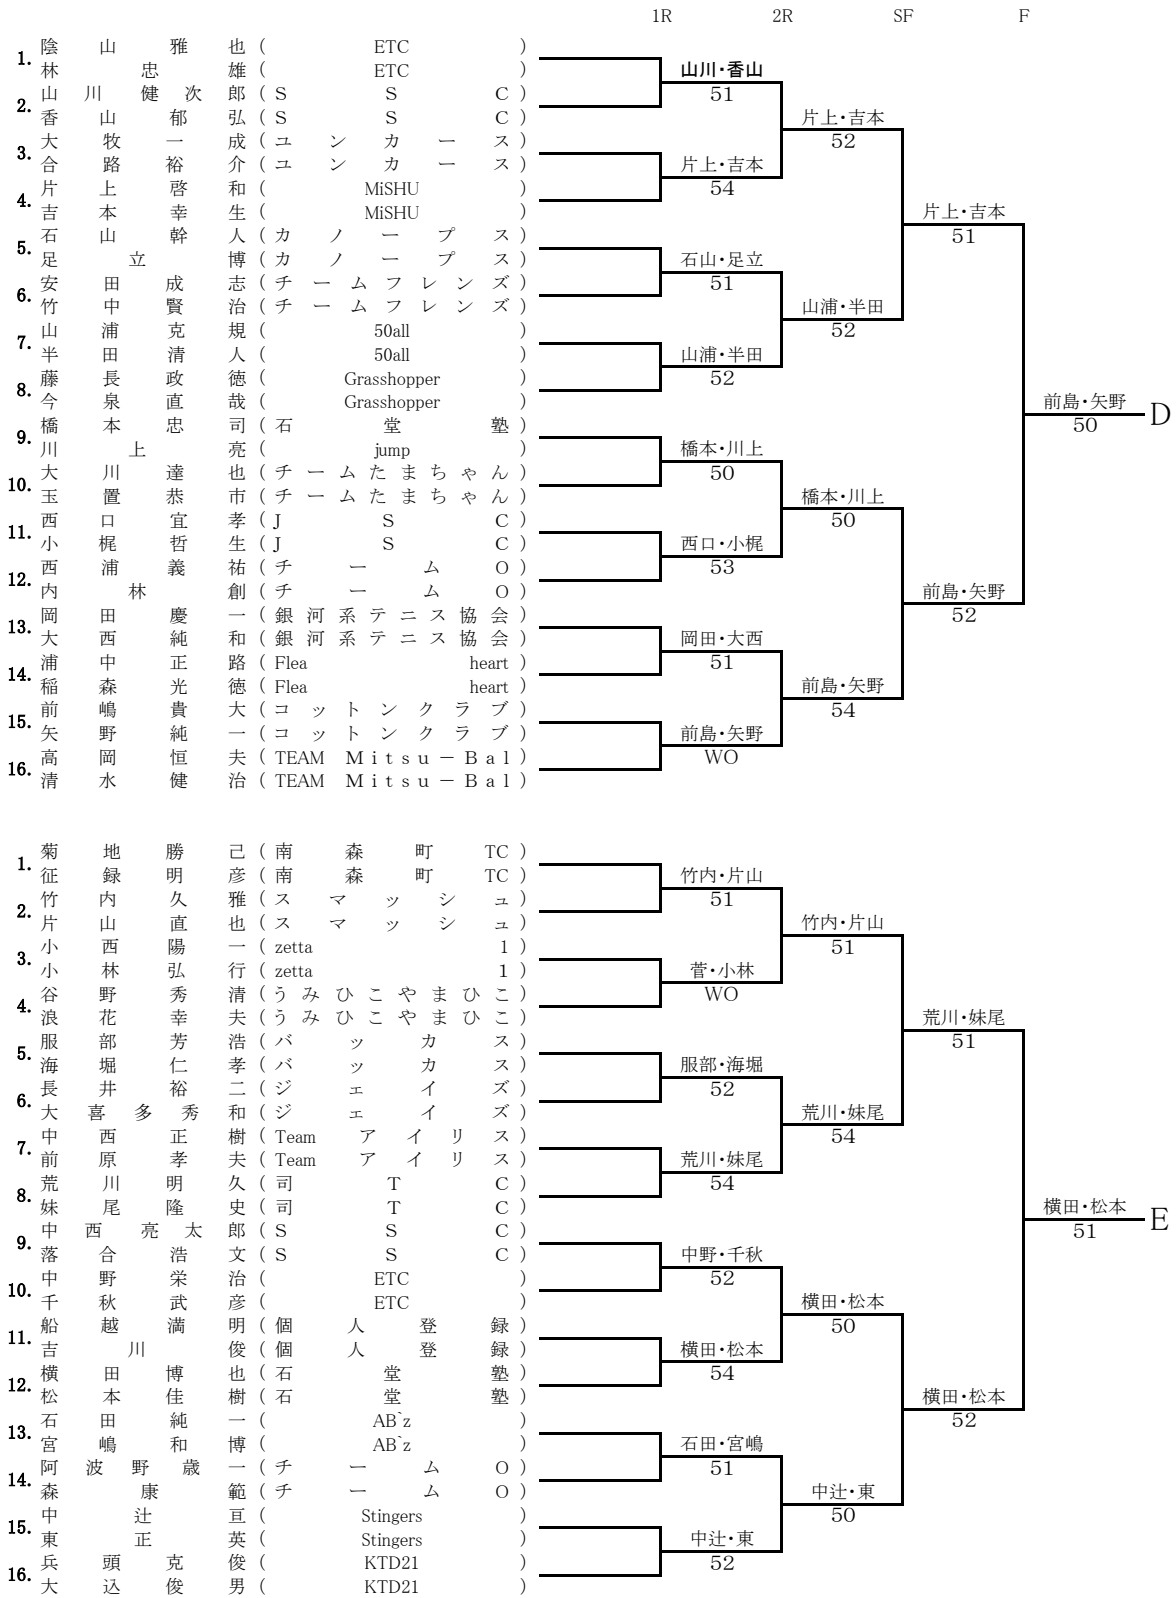

初級男子5月14日(土)A,Bブロック

初級女子5月14日(土)Cブロック

B級男子5月14日(土)Aブロック

1R 2R SF F

B級女子5月14日(土)A,Bブロック

柏村・平山 52 A

金堀・木下 51 B

初級男子5月15日(日)D,Eブロック

初級男子5月15日(日)Fブロック

初級女子5月15日(日)Fブロック

B級男子5月15日(日)B,Cブロック

B級女子5月15日(日)Cブロック□