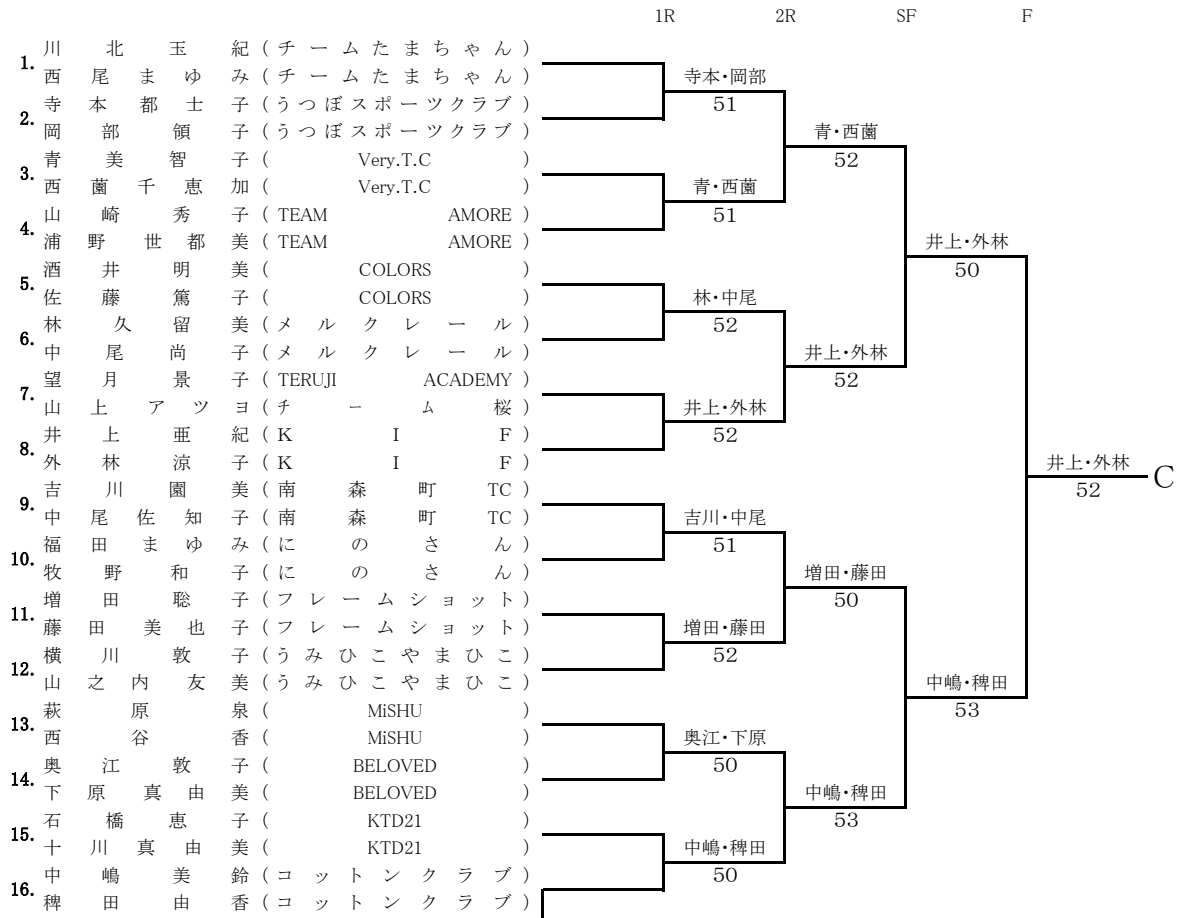

初級男子5月14日(土)A,Bブロック

初級女子5月14日(土)Cブロック

B級男子5月14日(土)Aブロック

1R 2R SF F

B級女子5月14日(土)A,Bブロック

柏村・平山 52 A

金堀・木下 51 B

初級男子5月15日(日)D,Eブロック

初級男子5月15日(日)Fブロック

初級女子5月15日(日)Fブロック

B級男子5月15日(日)B,Cブロック

B級女子5月15日(日)Cブロック□