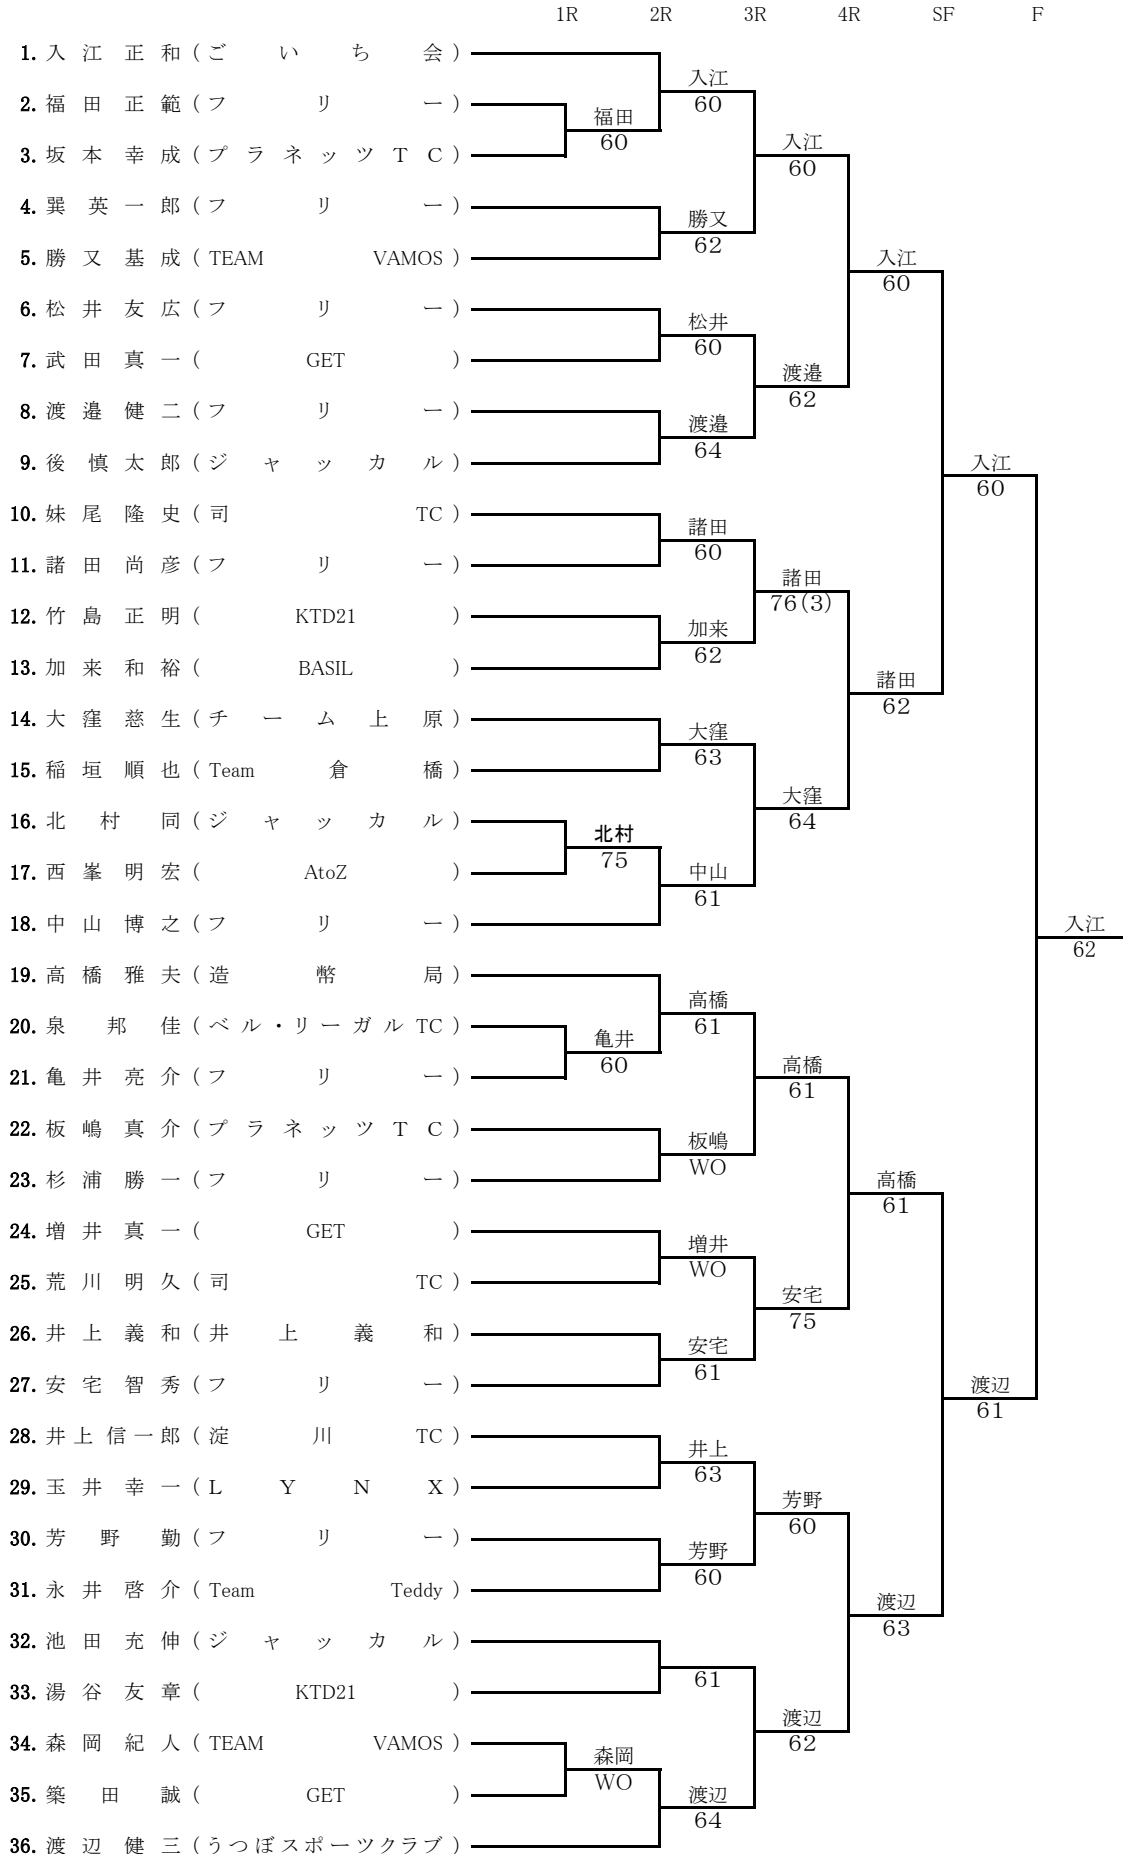

# 4月1日(土)一般女子

1R                      2R                      SF                      F

# 4月1日(土)45歳女子

# 4月2日(日)45歳男子