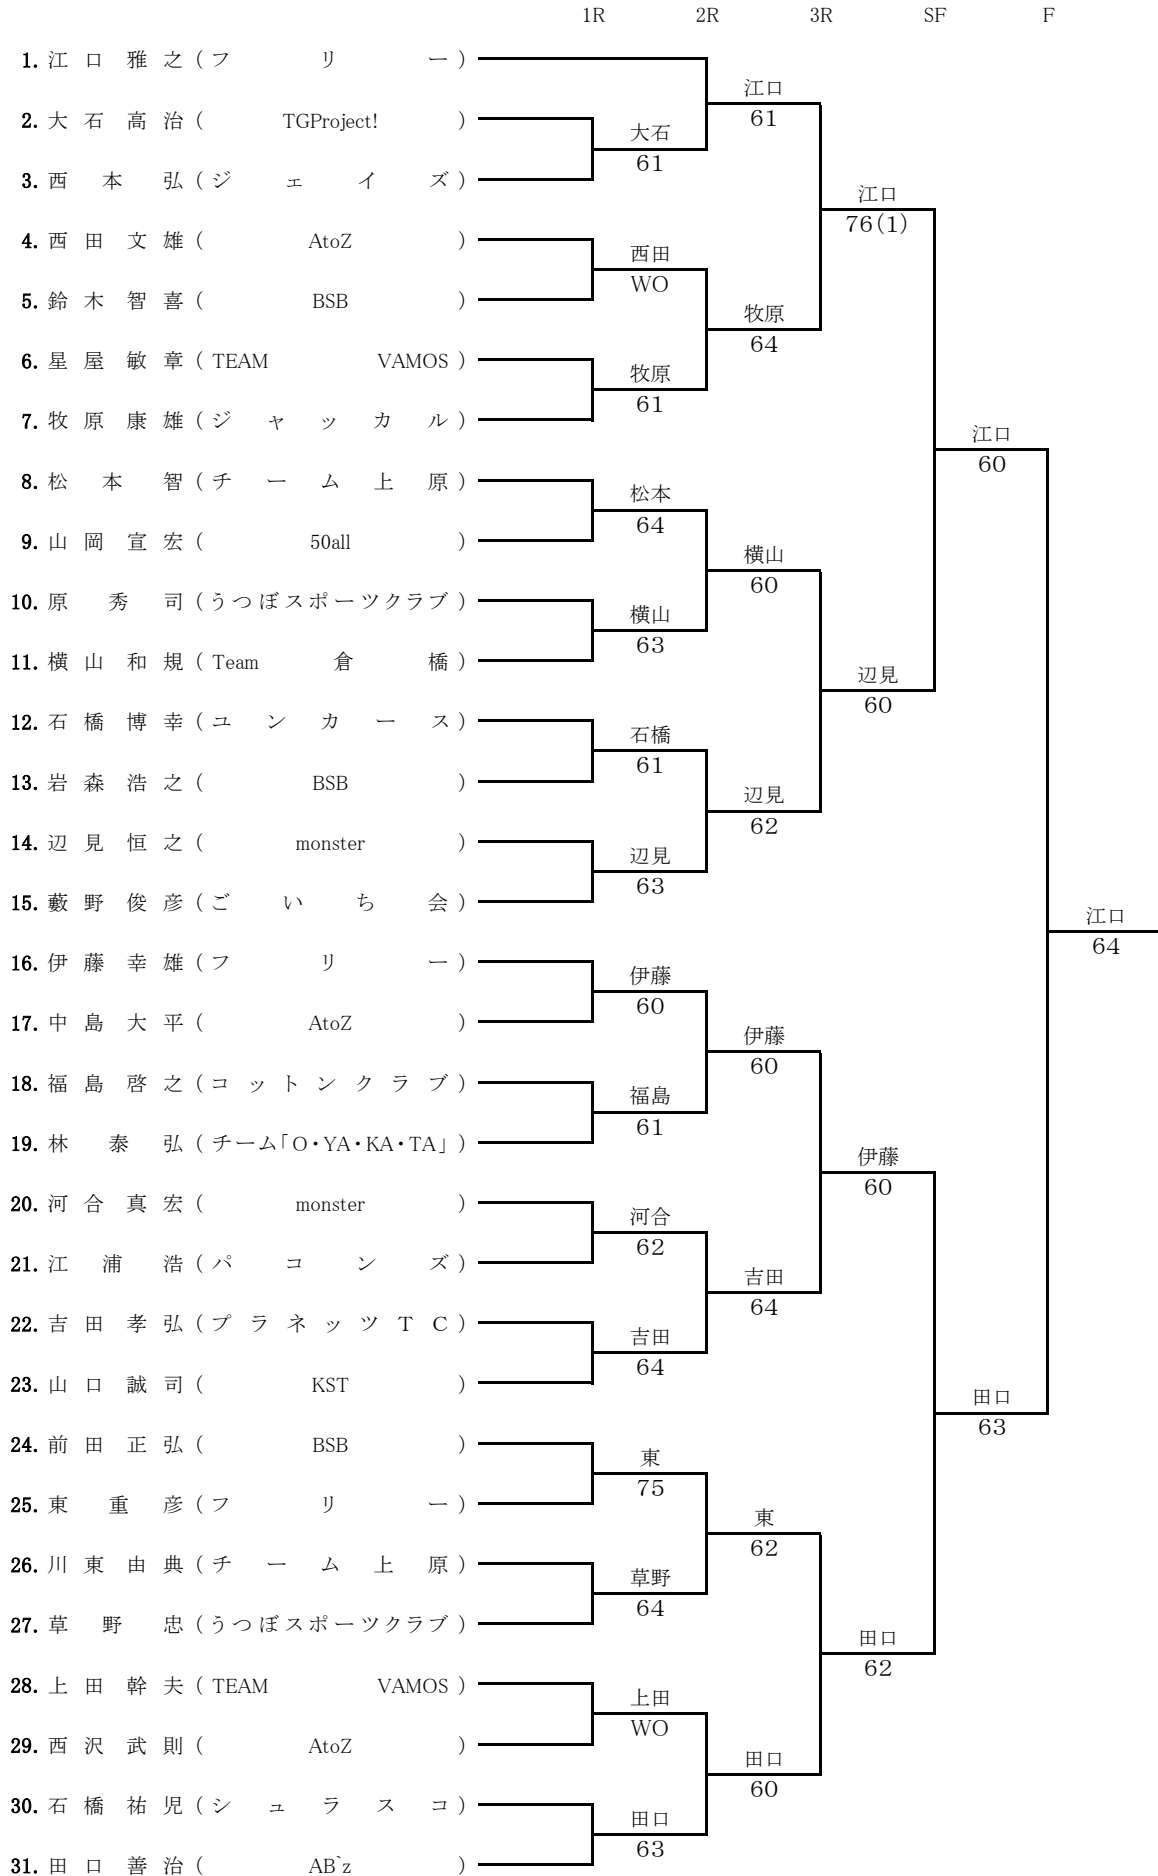

4月2日(日)55歳男子