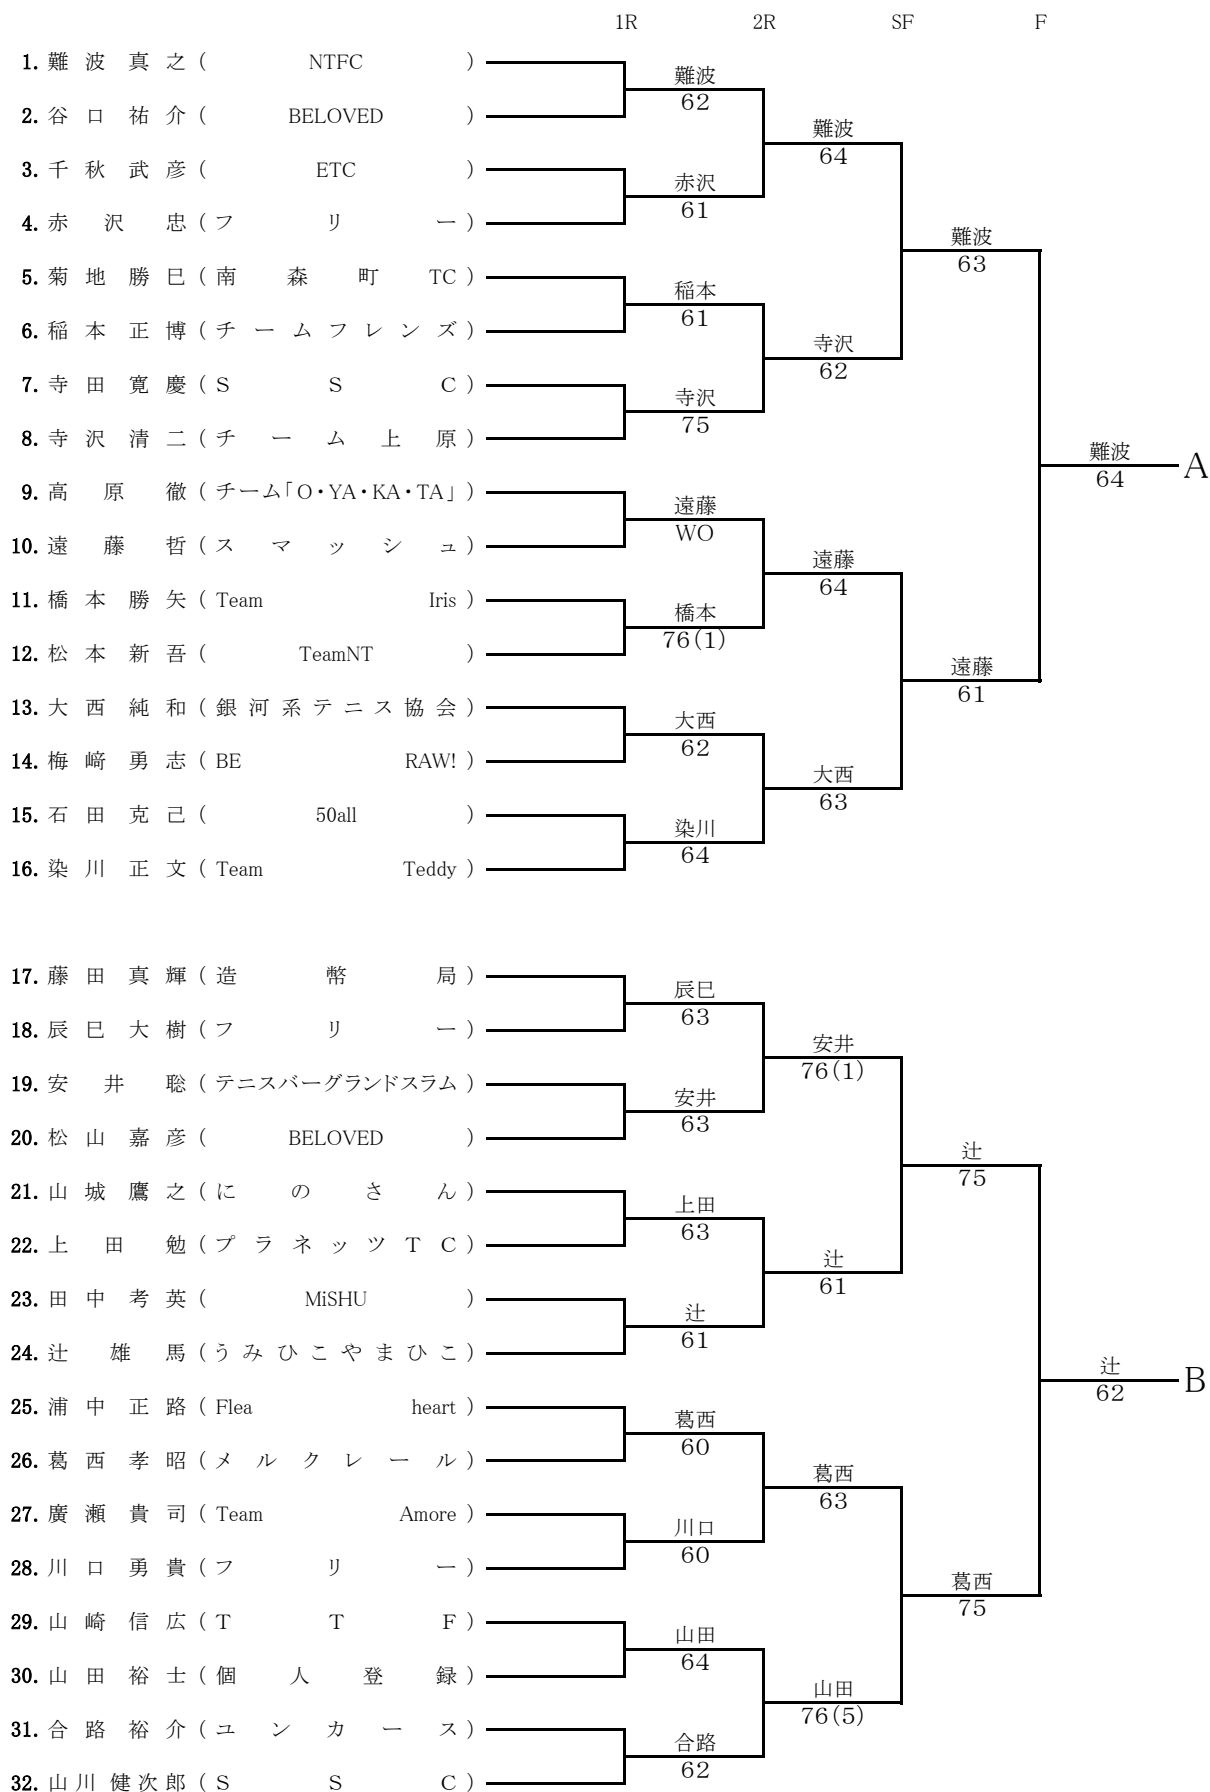

4月2日(日)初級男子 A~Bブロック