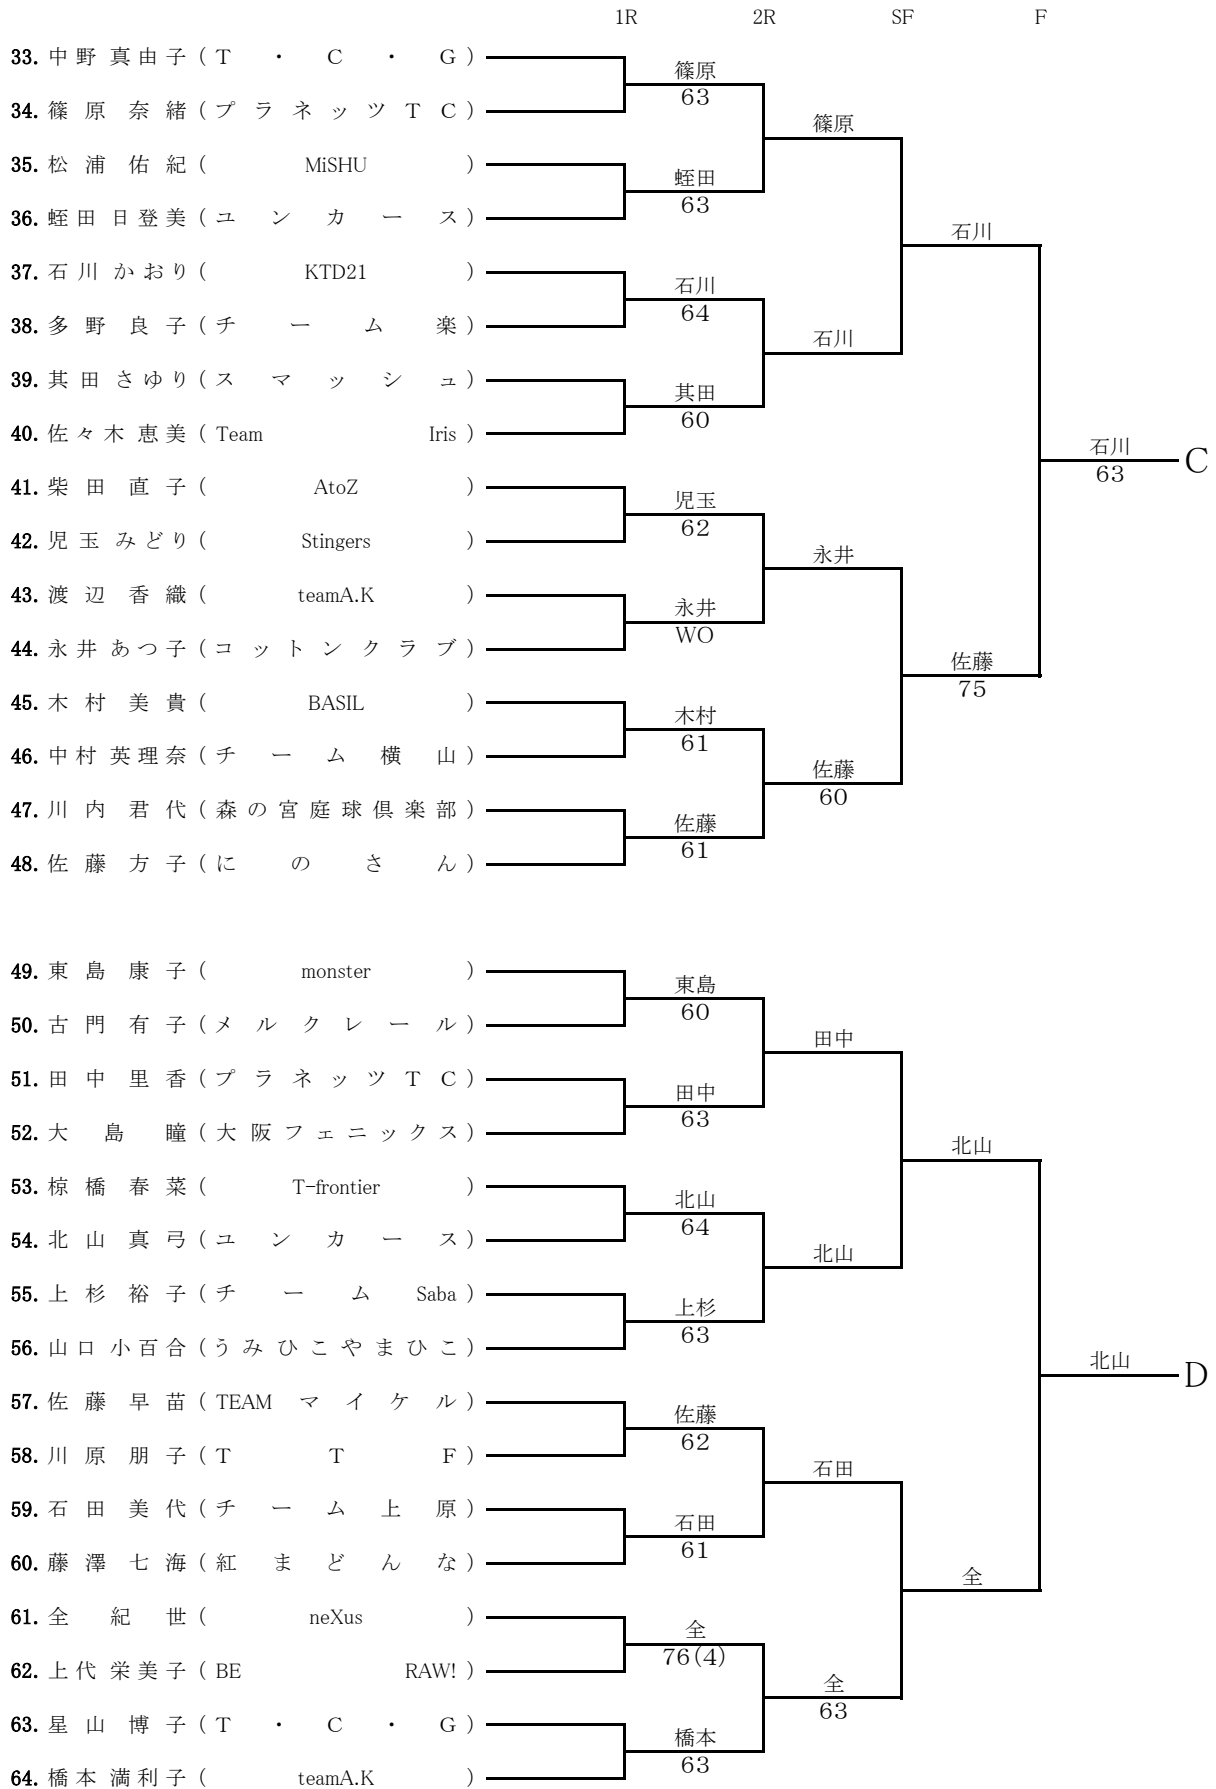

4月1日(土)初級女子 C~Dブロック