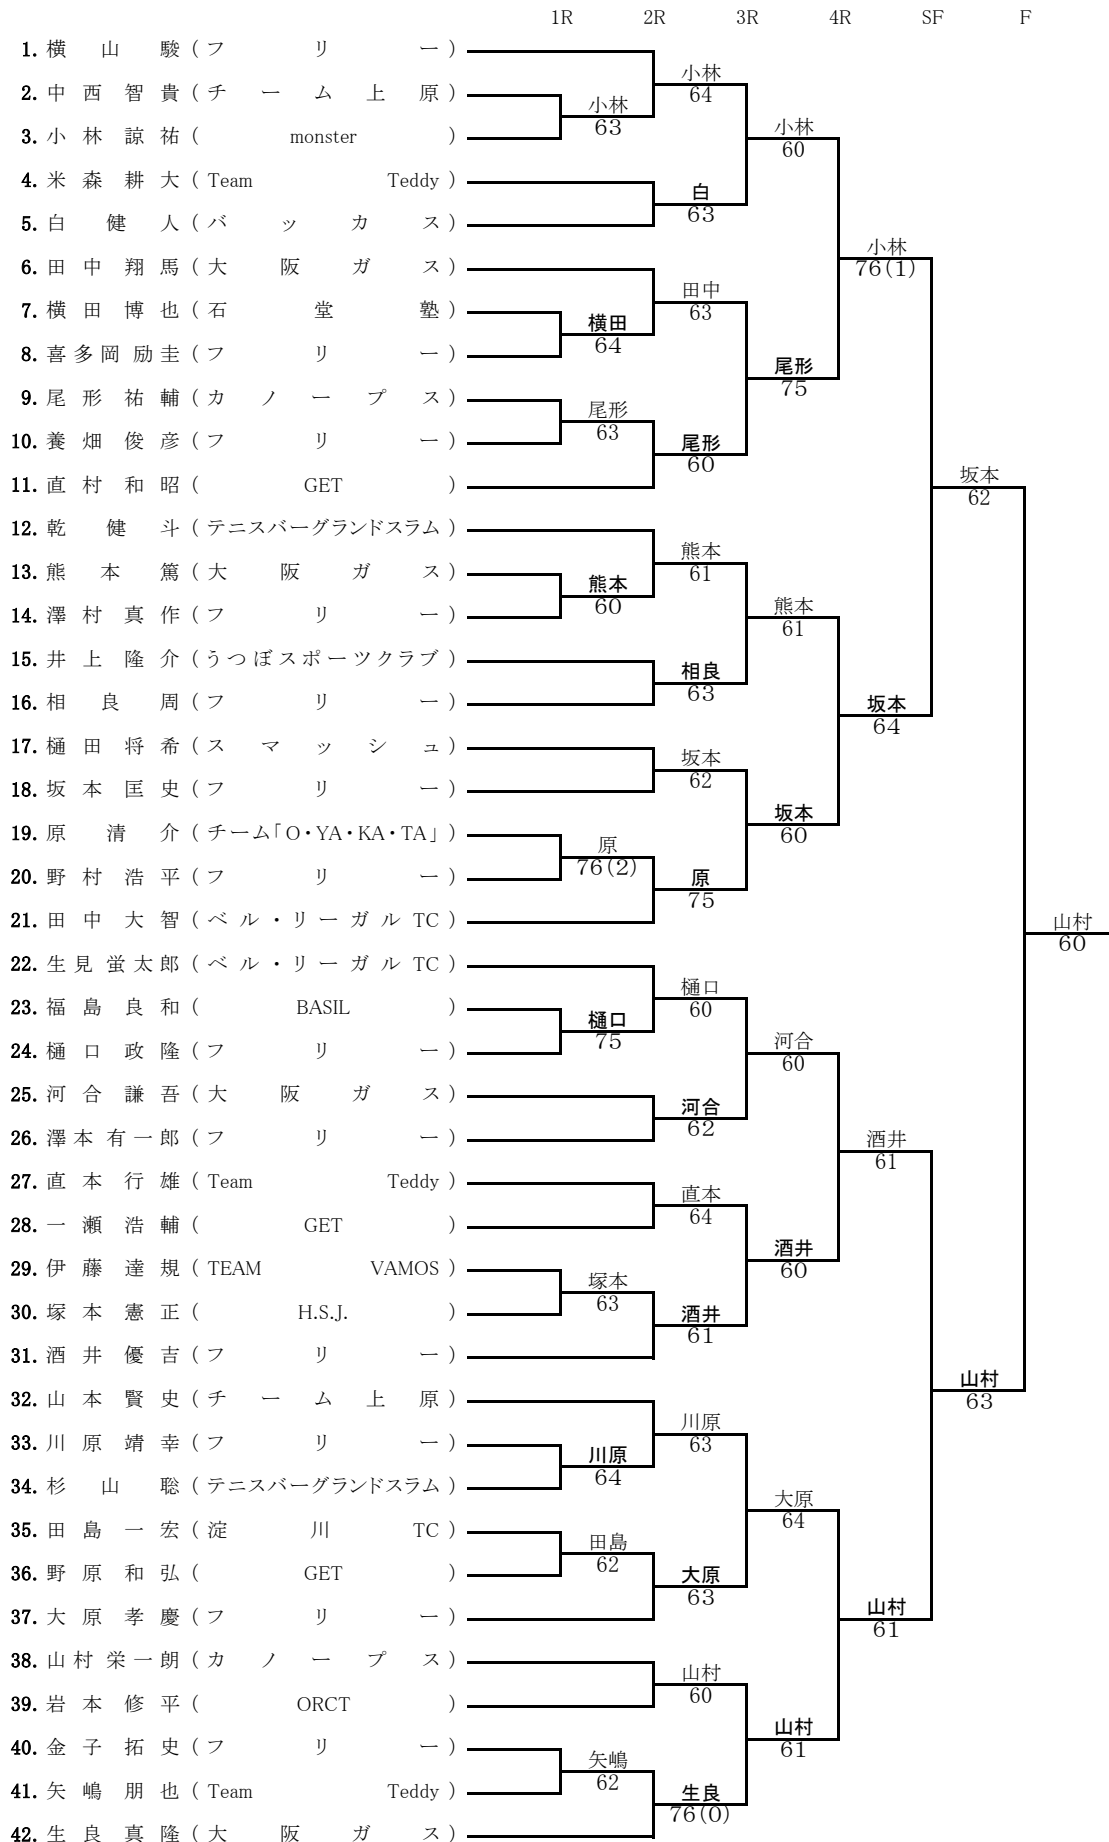

# 4月1日(土)一般男子

# 4月1日(土)一般女子

1R                      2R                      SF                      F

# 4月1日(土)45歳女子