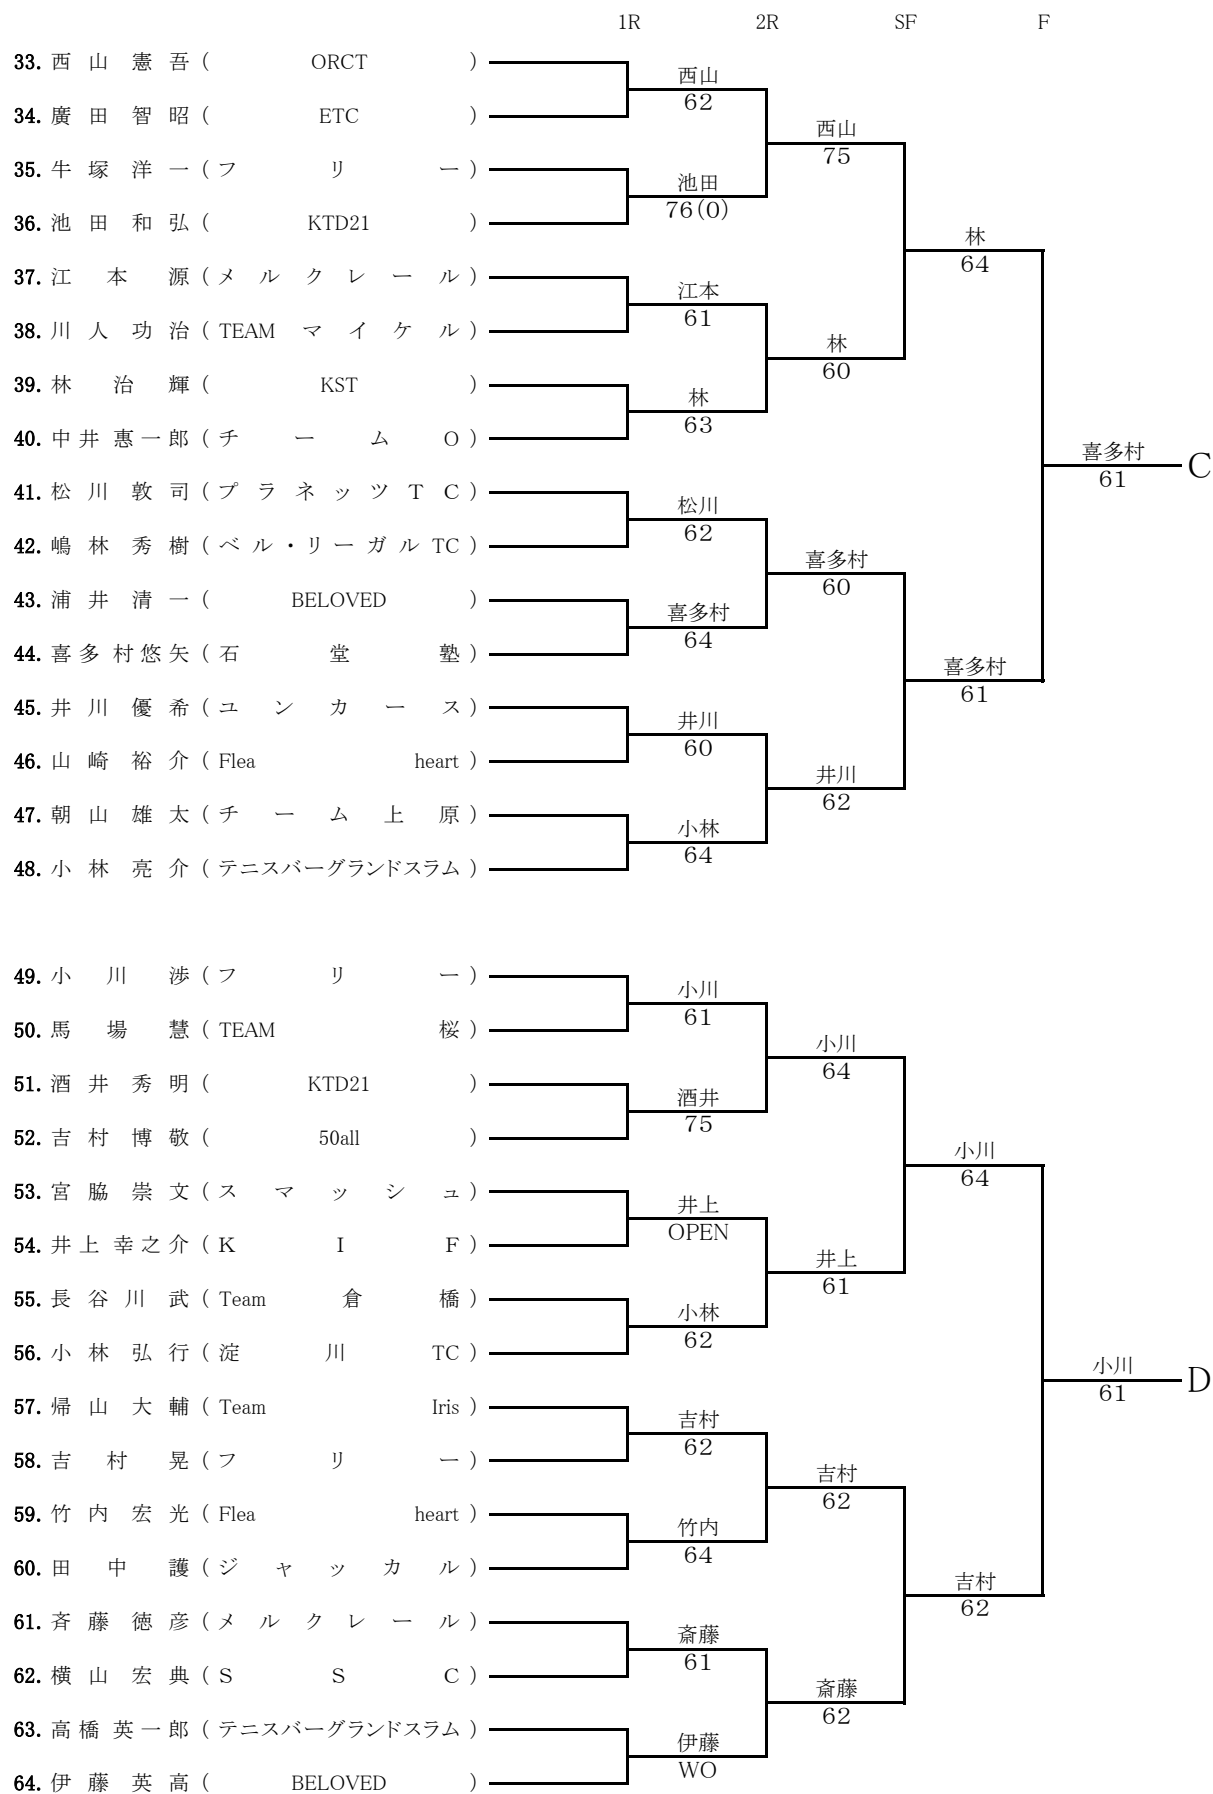

4月2日(日)初級男子 C~Dブロック