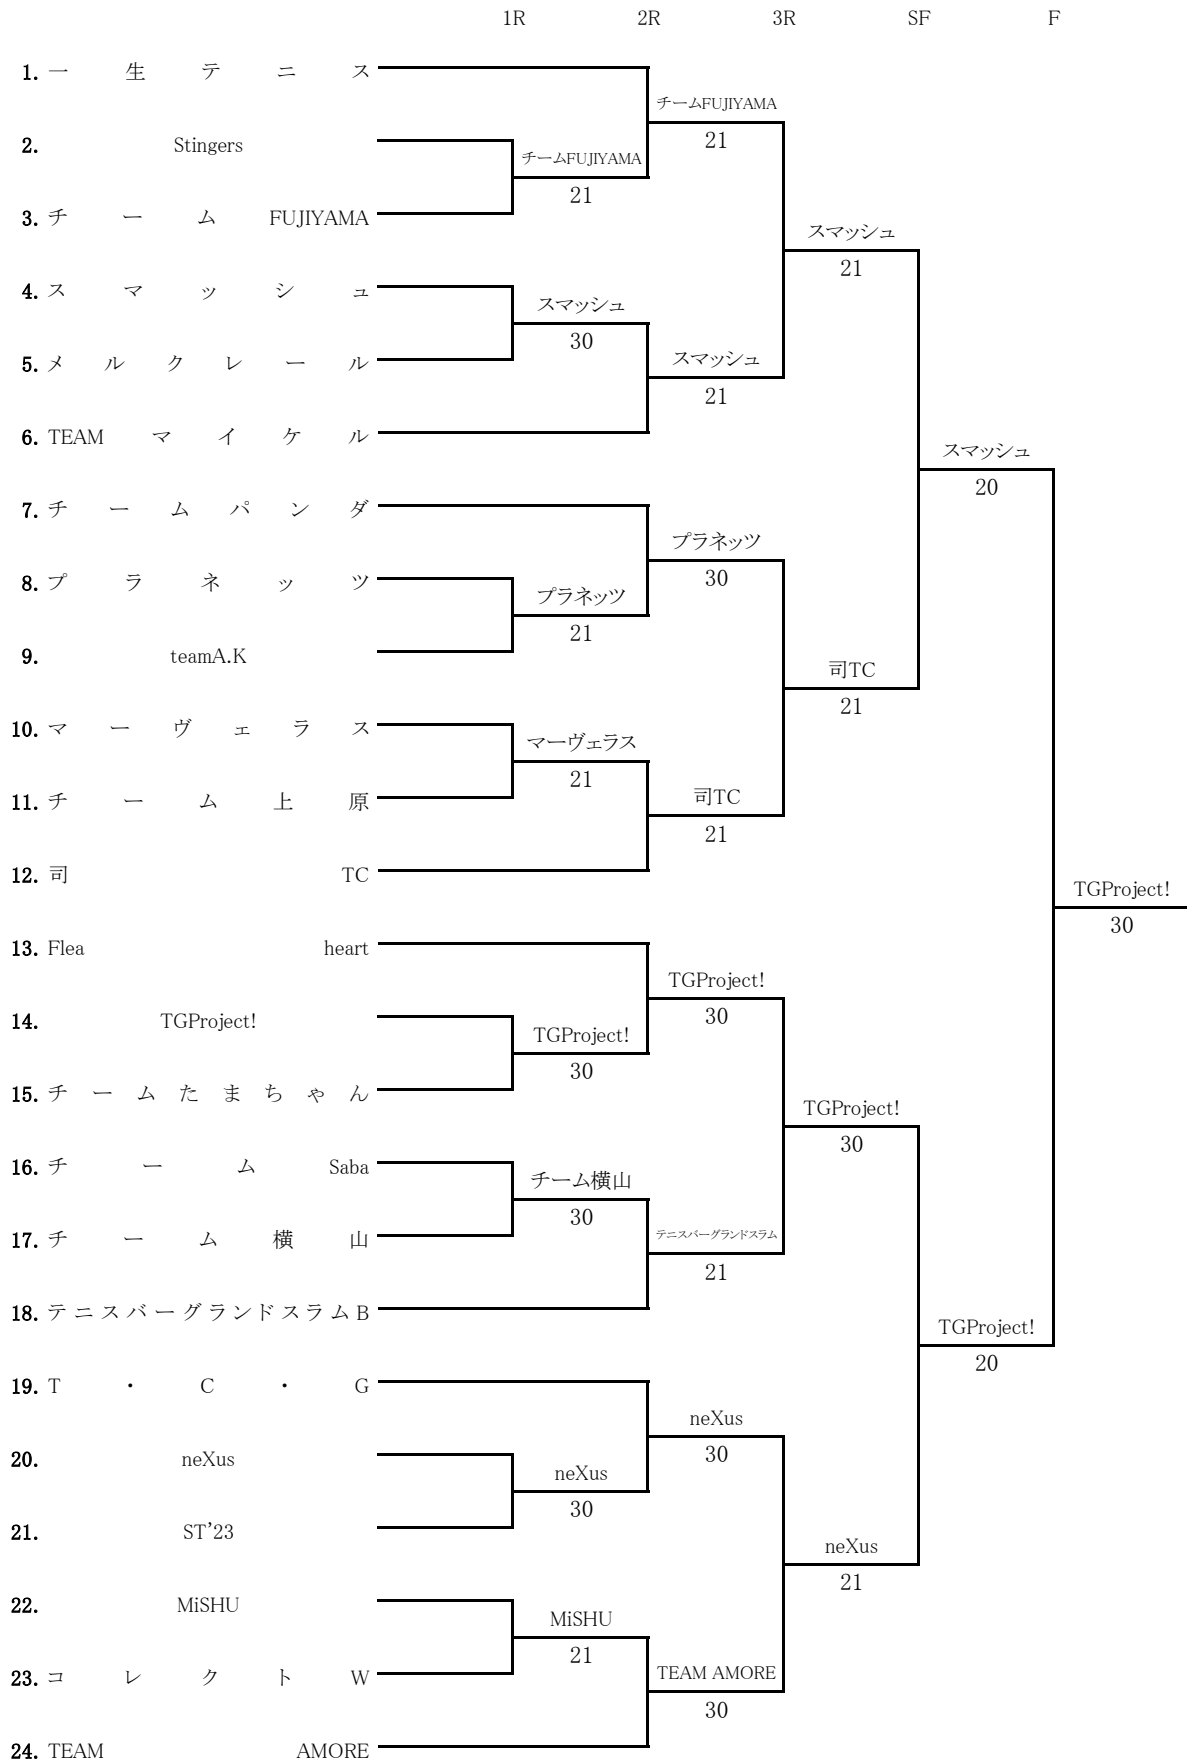

# 10月28日(土)一般女子

1R

2R

SF

F

# 10月28日(土)初級女子

# 10月29日(日)一般男子

1R

2R

SF

F