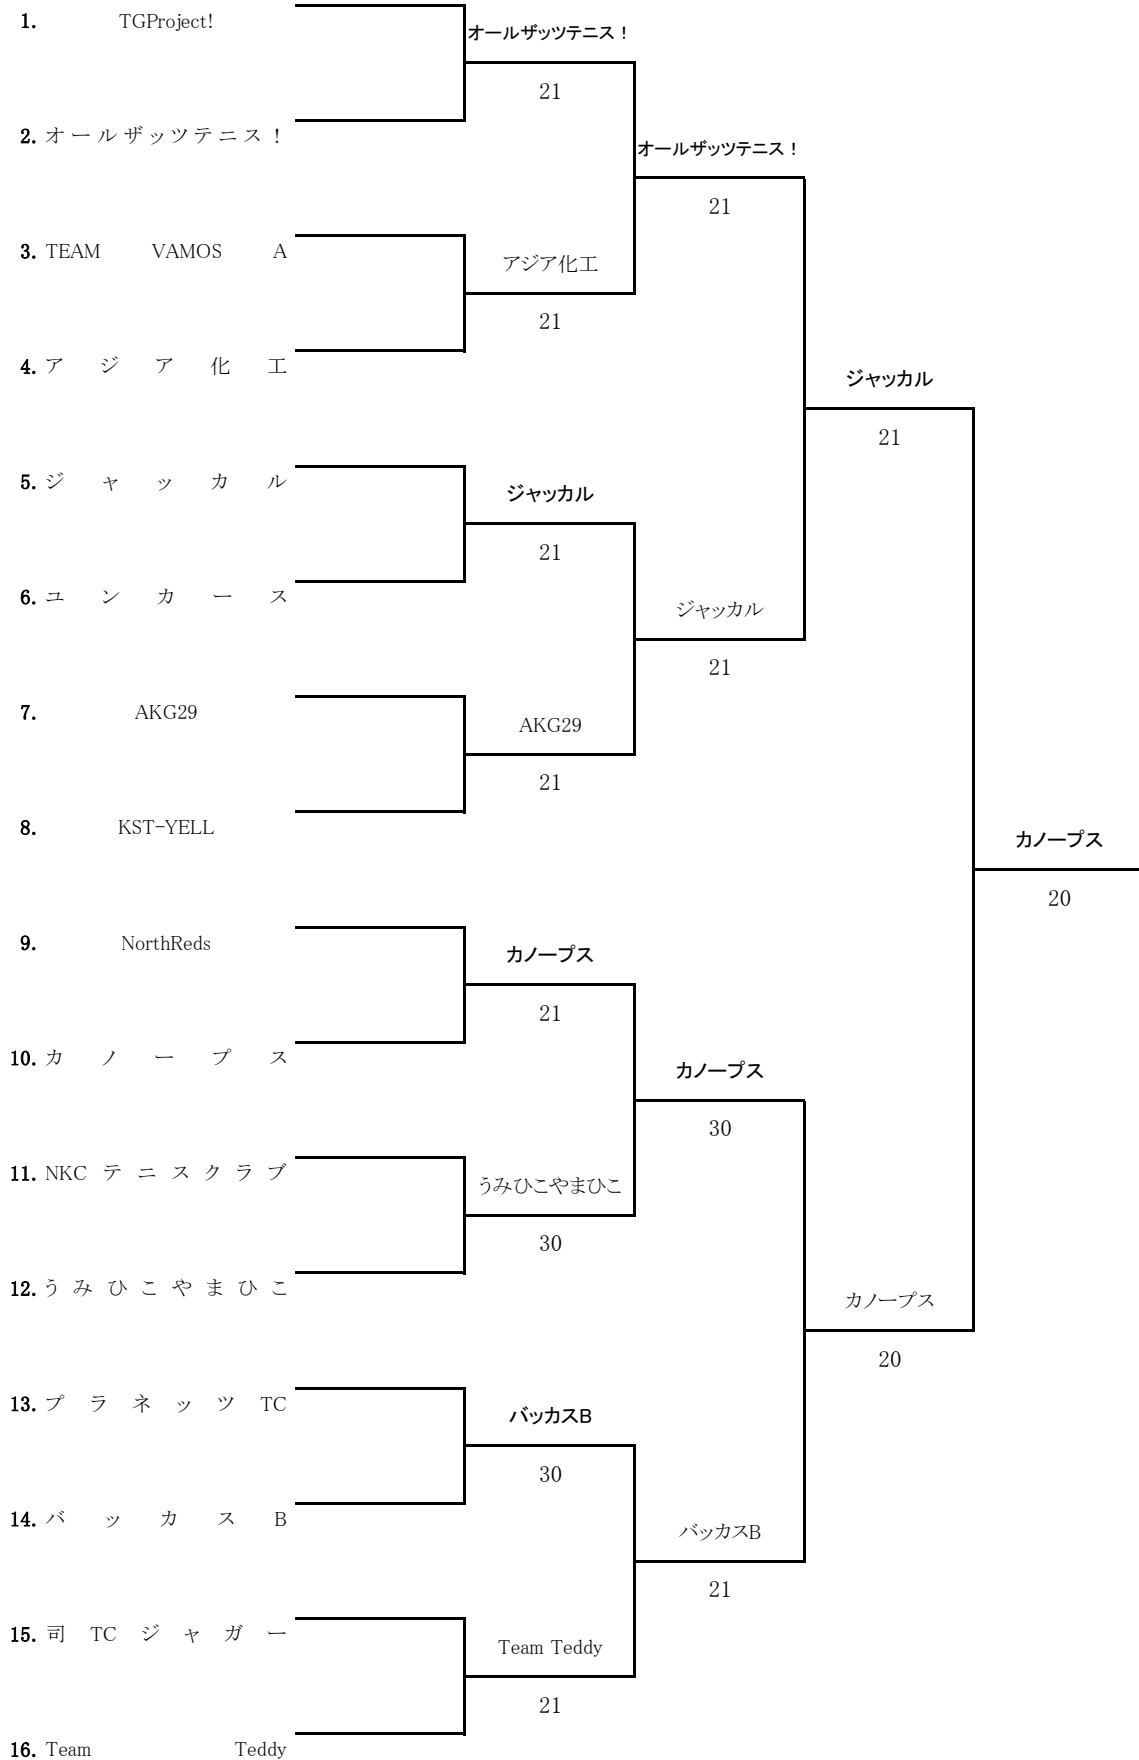

# 10月28日(土)一般女子

1R

2R

SF

F

# 10月28日(土)初級女子

# 10月29日(日)一般男子

1R

2R

SF

F