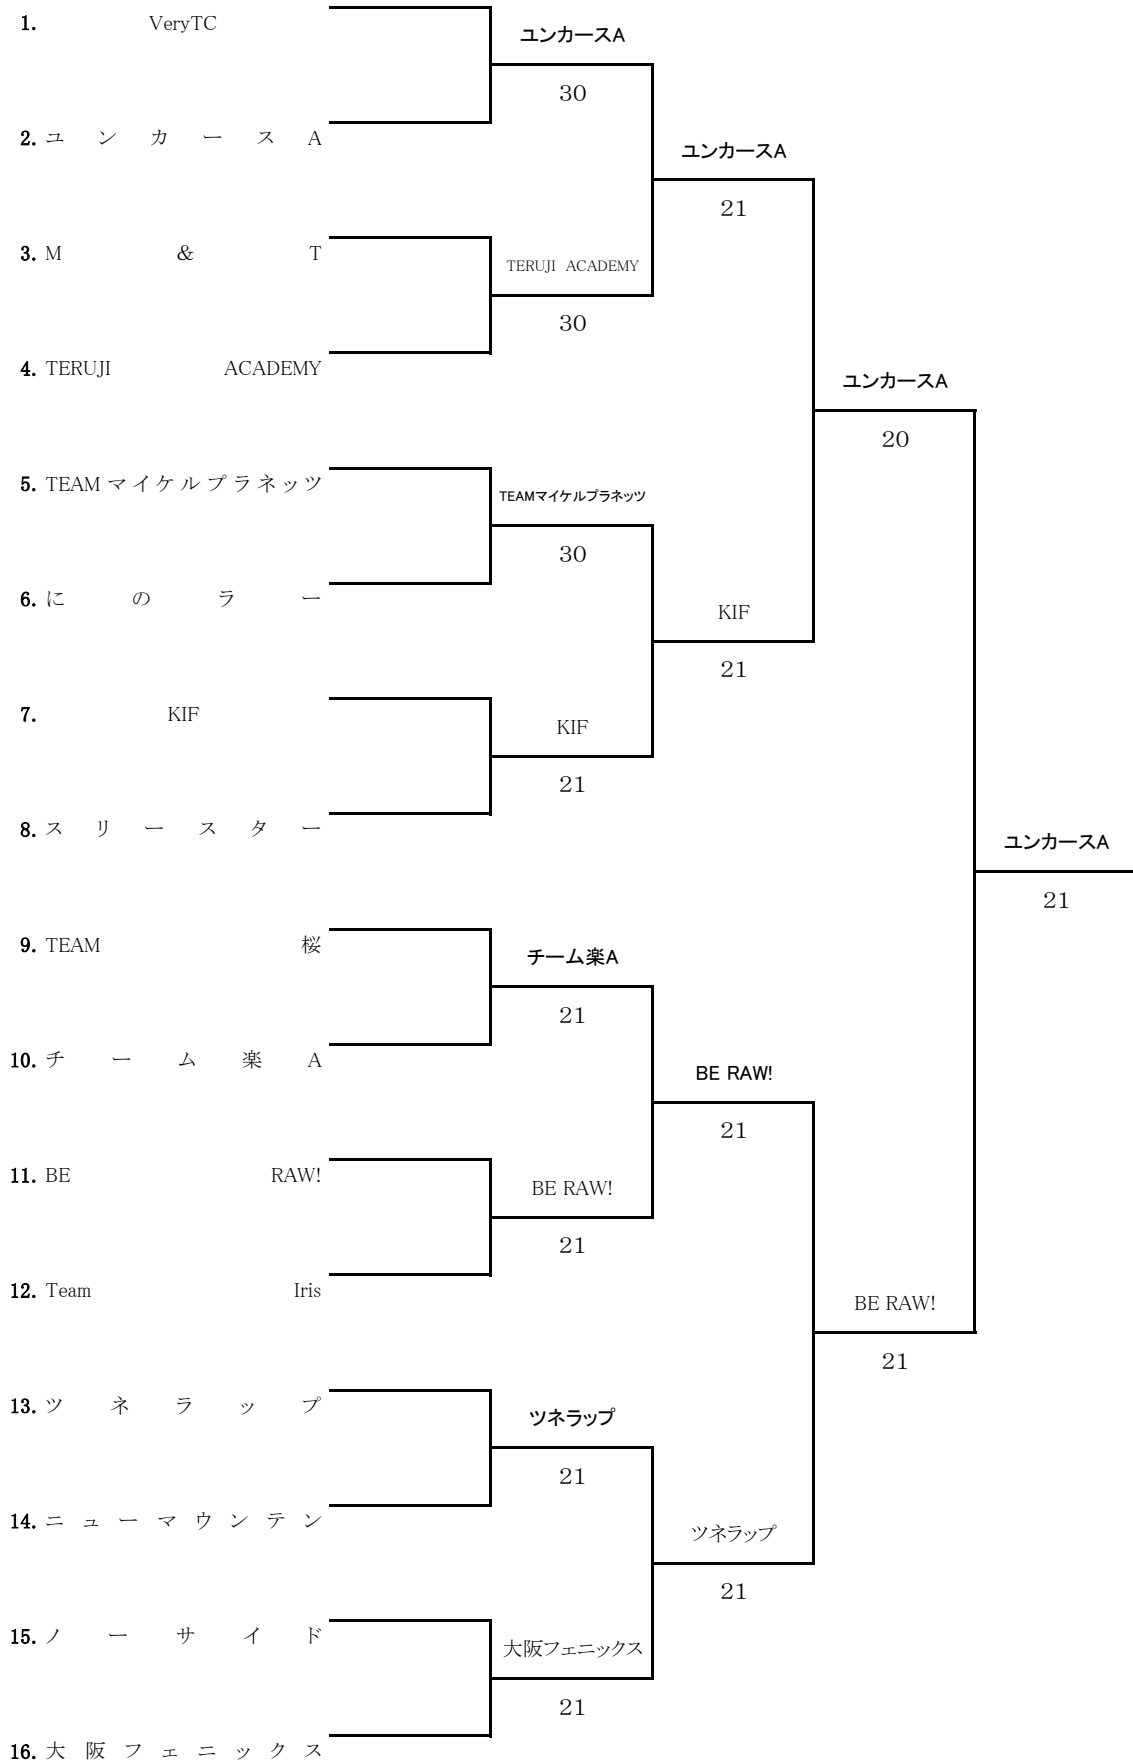

# 10月28日(土)一般女子

1R

2R

SF

F

# 10月28日(土)初級女子

# 10月29日(日)一般男子

1R

2R

SF

F