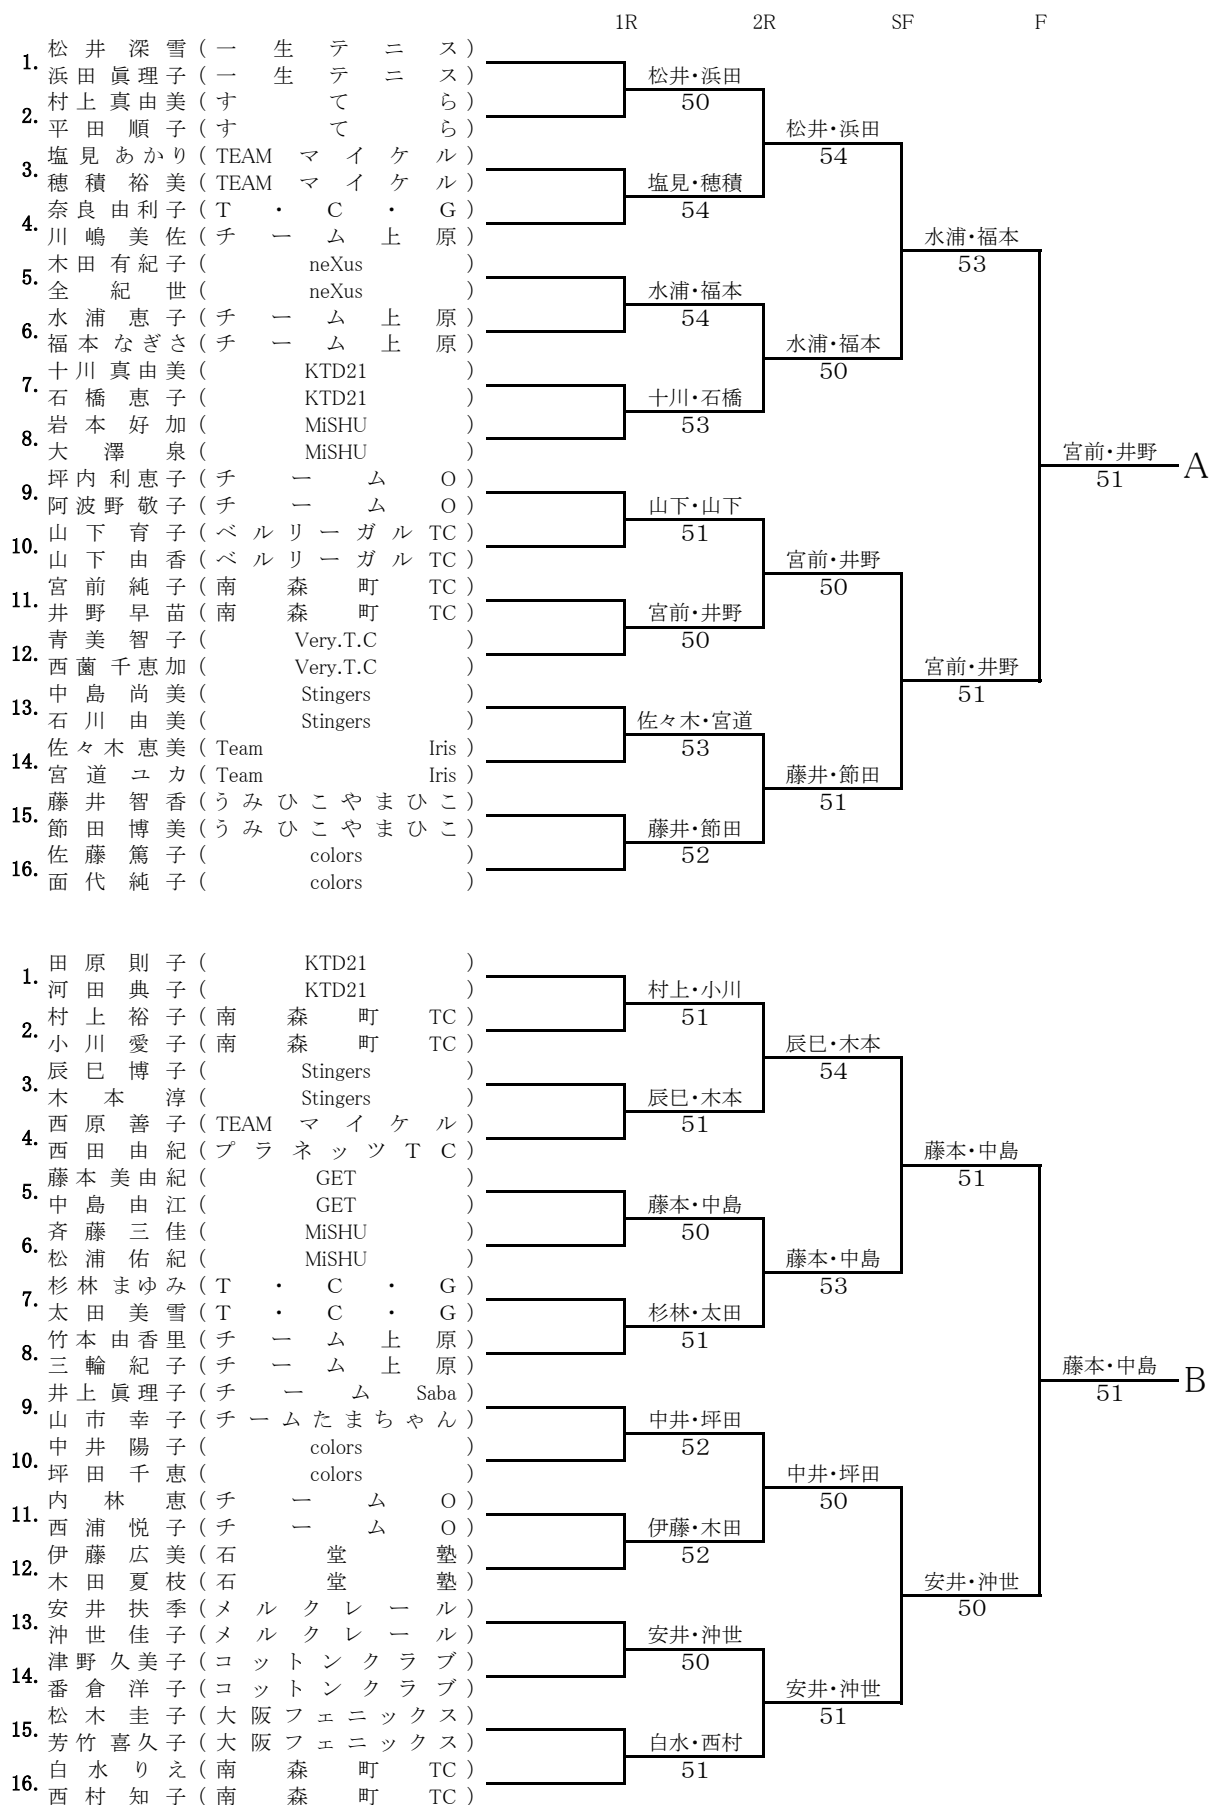

6月10日(土)初級女子 A~Bブロック