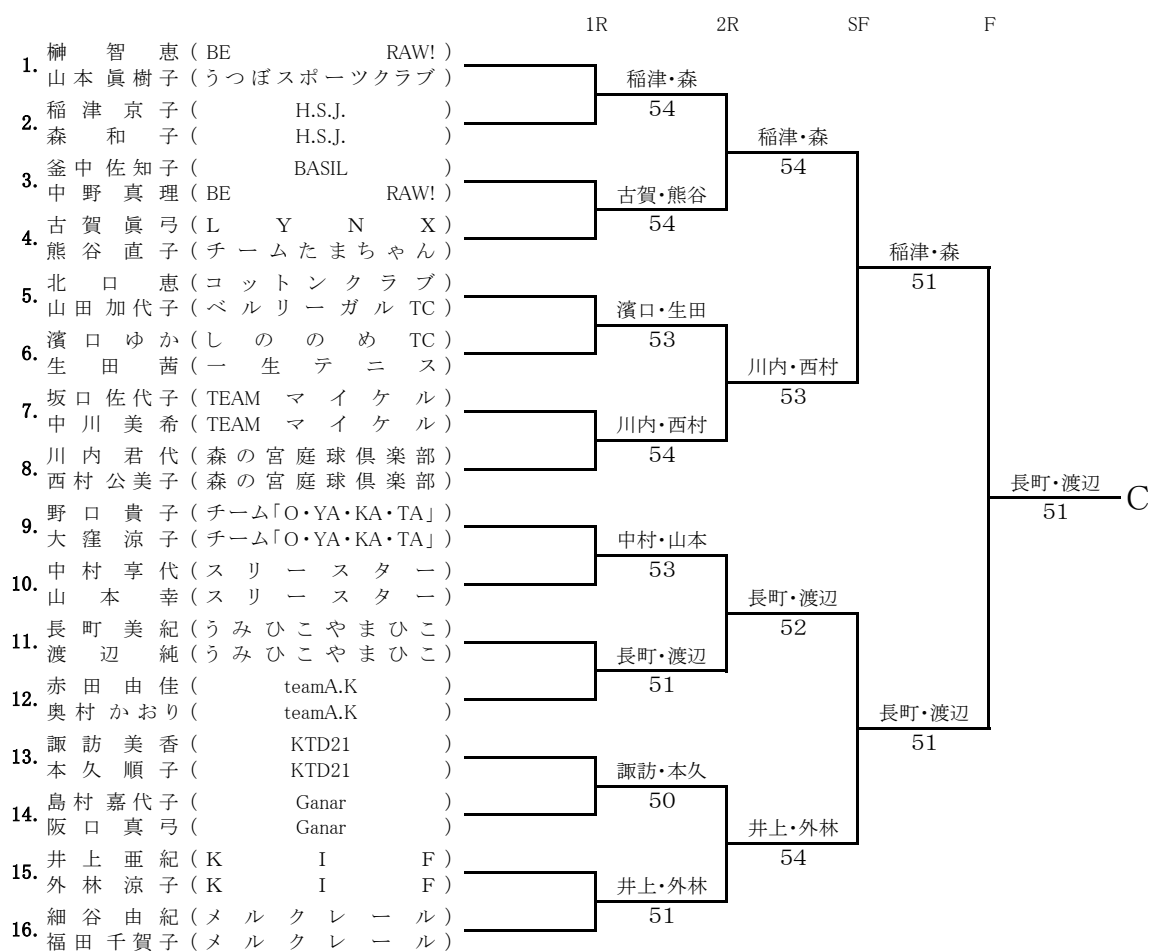

6月10日(土)B級女子 Cブロック