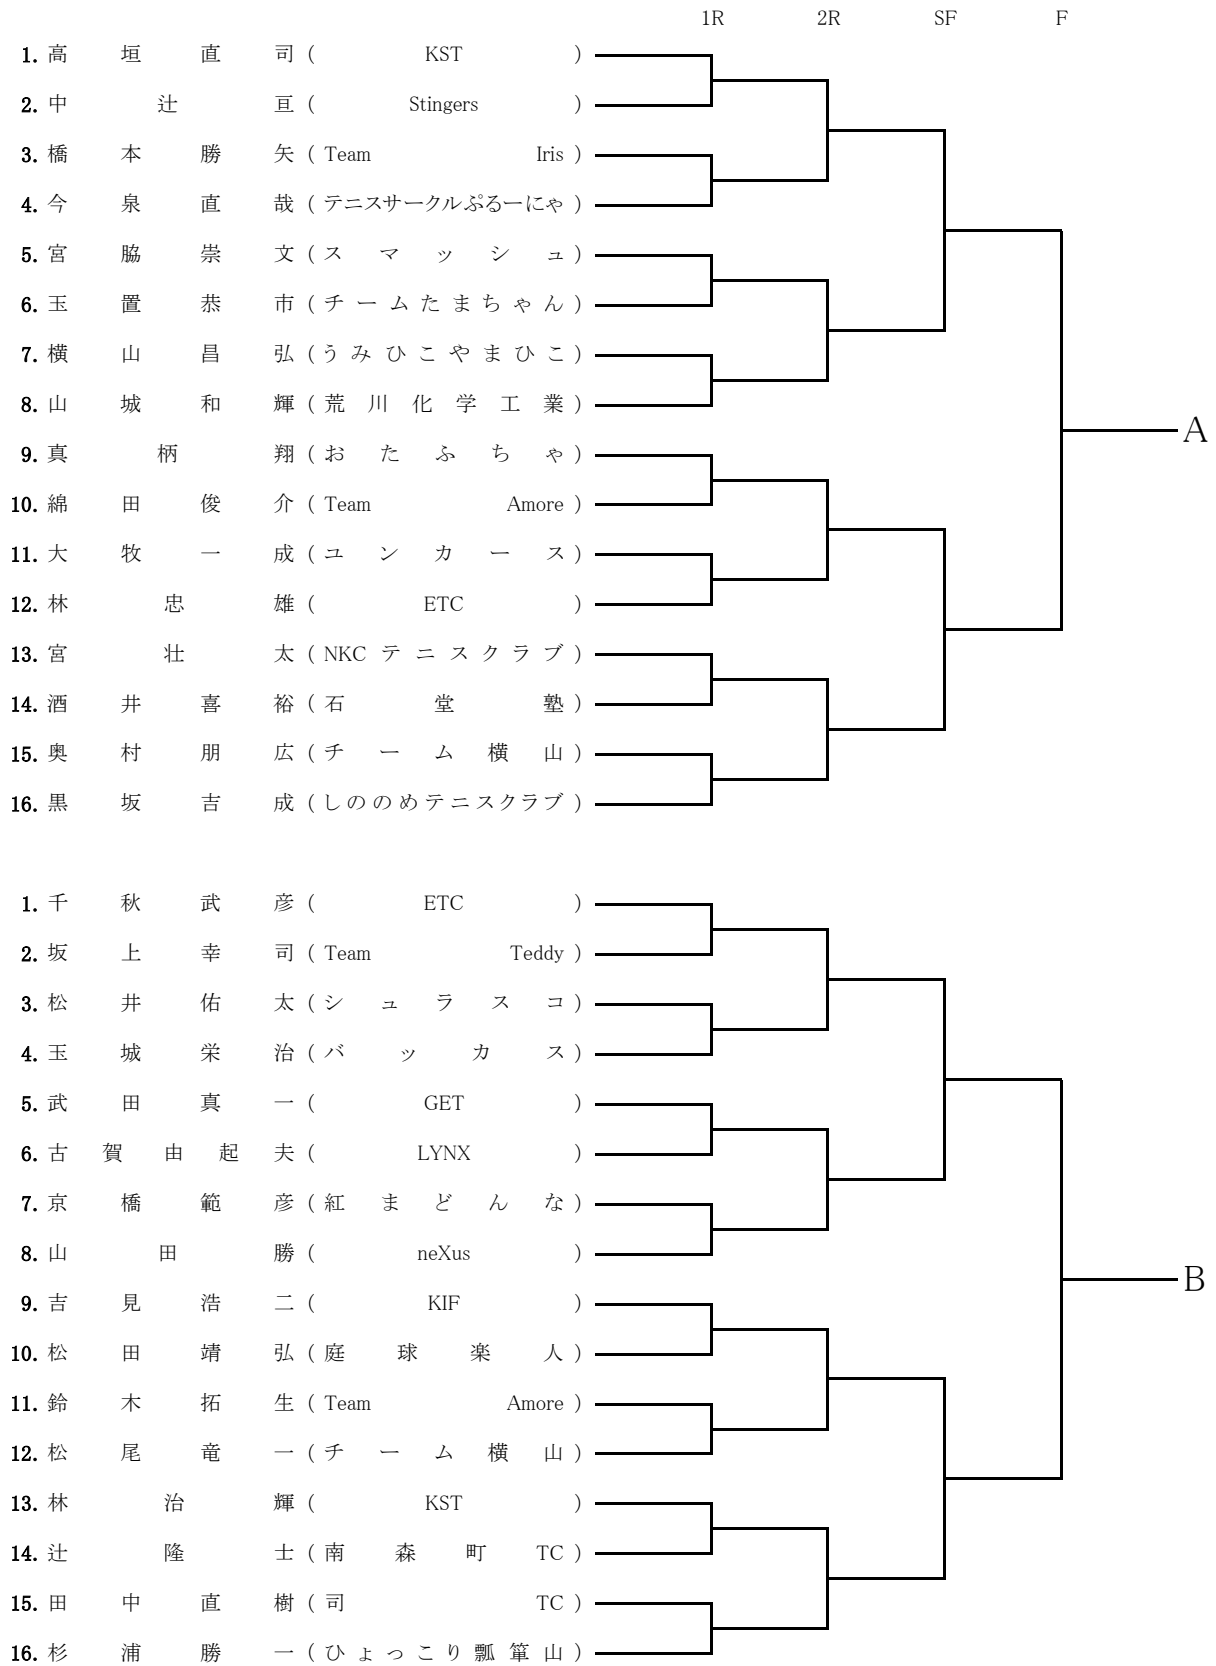

6月8日(土)初級男子 A~Bブロック