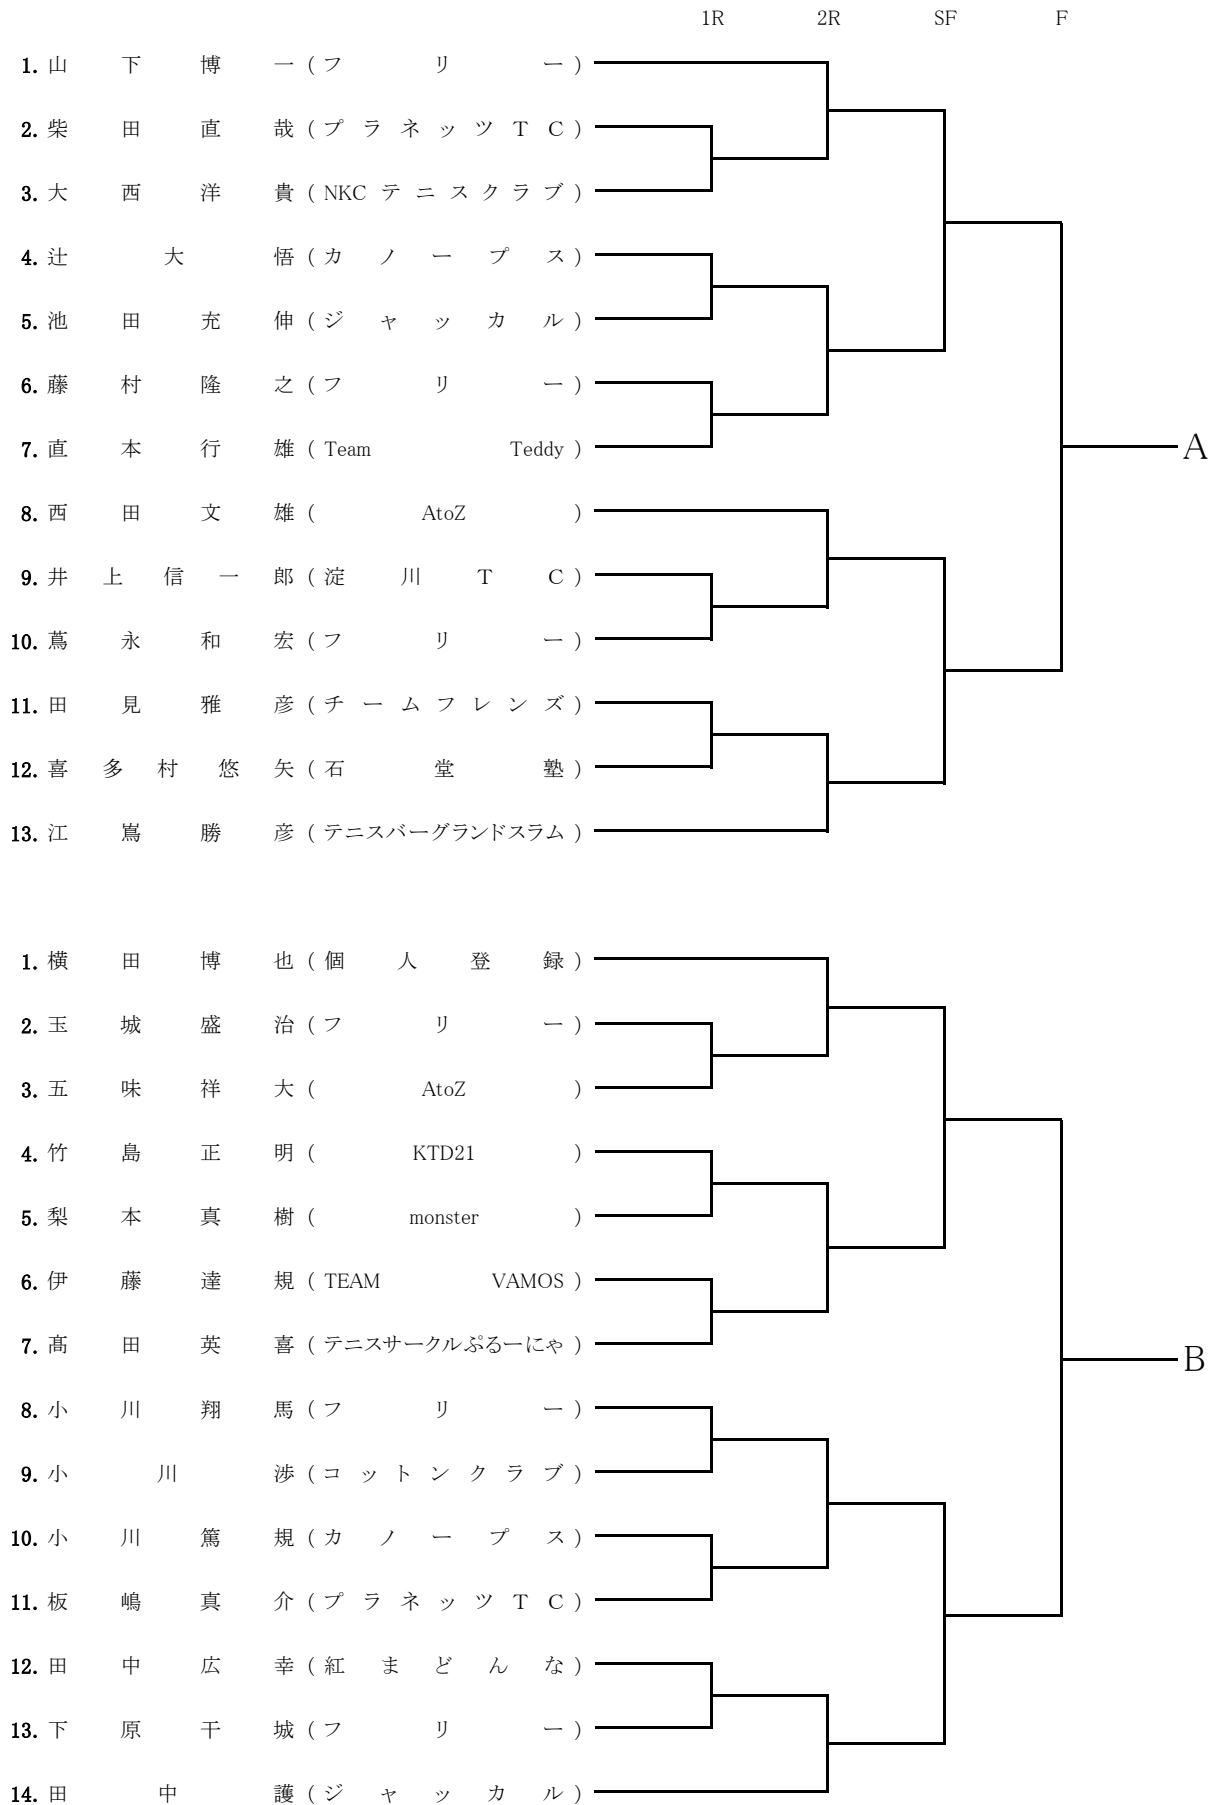

1. 桑野葉菜 (銀河系テニス協会)

2. 五味利枝子 (にのさん)

3. 佐々木由紀子 (司 TC)

4. 堤まゆみ (BSB)

5. 内山知枝美 (銀河系テニス協会)

6. 下仲恵美 (TERUJI ACADEMY)

6月8日(土)B級男子 A~Bブロック

6月8日(土)B級女子 Aブロック