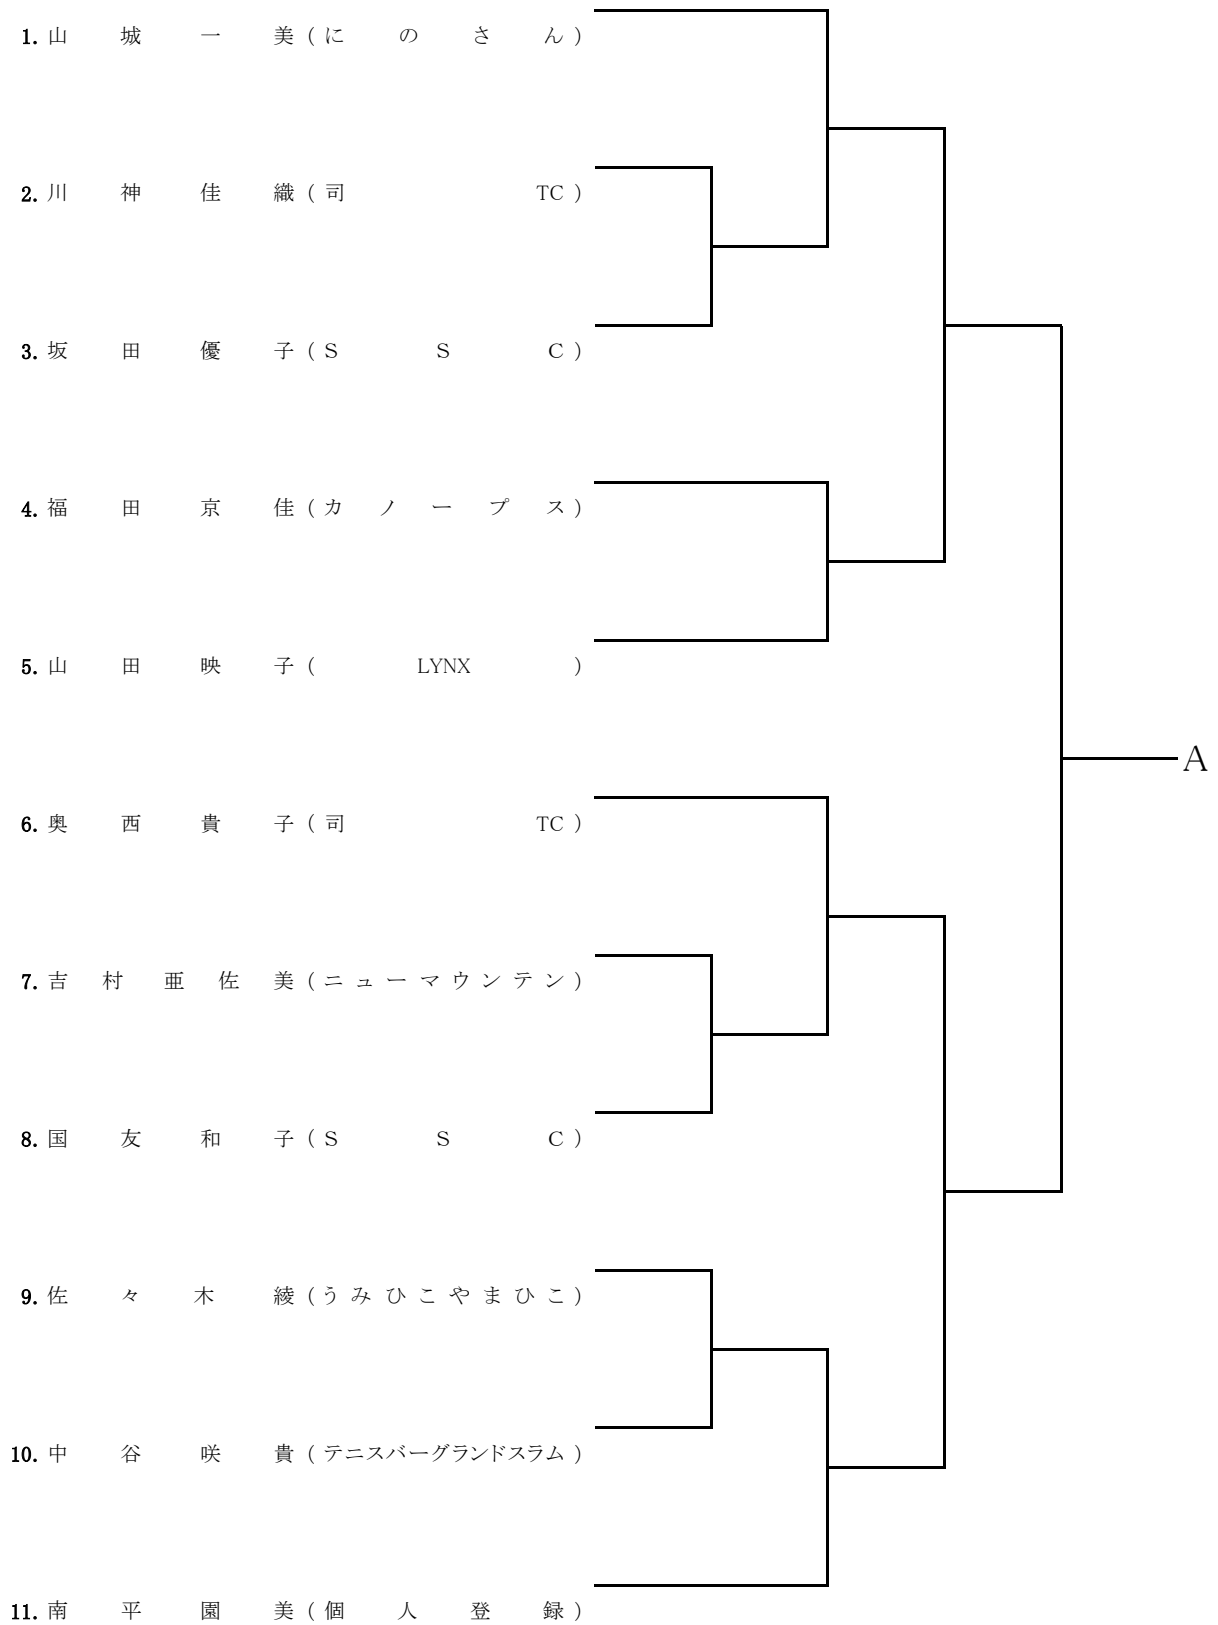

6月8日(土)B級女子 Aブロック

1R   2R   SF   F