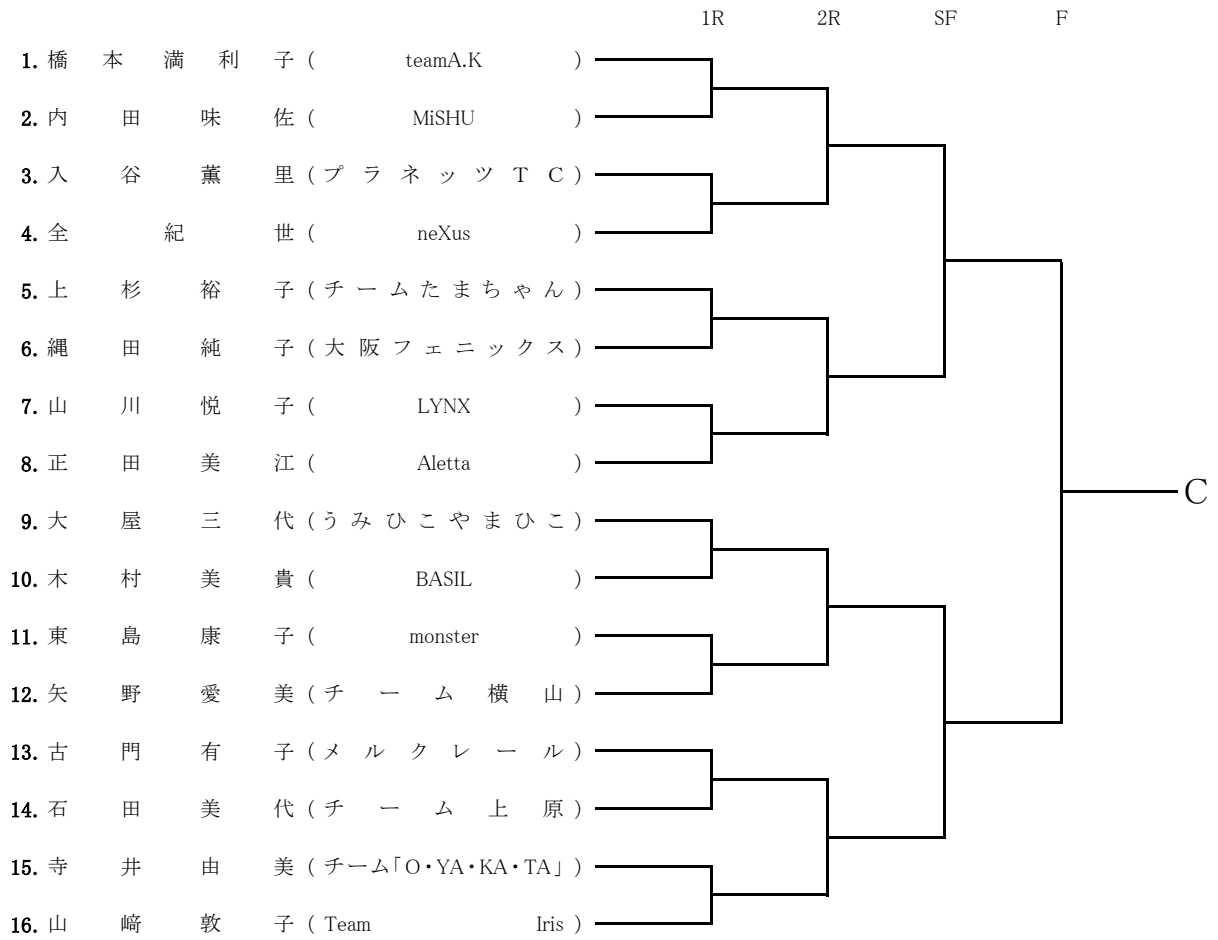

1R 2R SF F

6月8日(土)初級男子 A~Bブロック

6月8日(土)初級男子 C~Dブロック

6月8日(土)初級女子 A~Bブロック

6月8日(土)初級女子 Cブロック

6月9日(日)A級男子 Bブロック

1R

SF