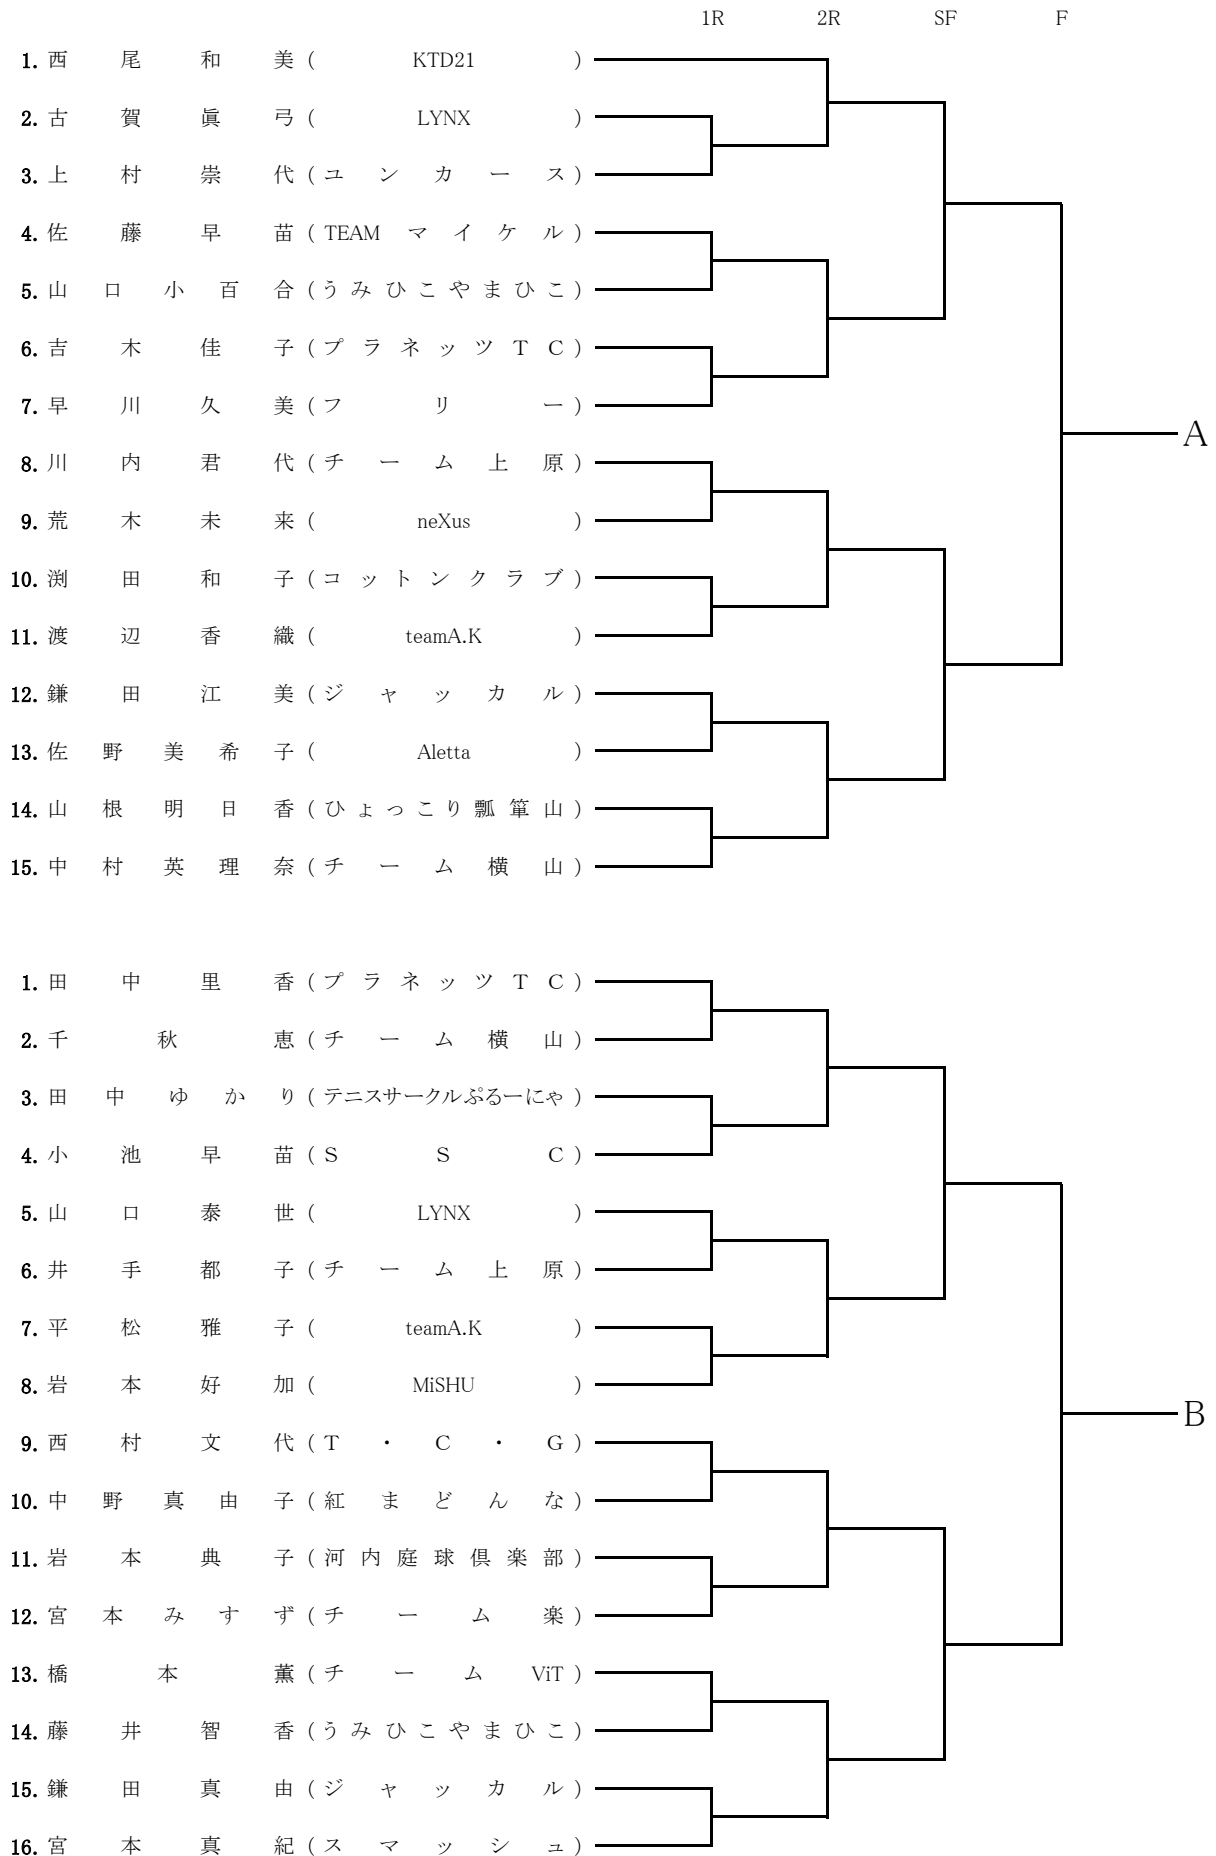

1R 2R SF F

6月8日(土)初級男子 A~Bブロック

6月8日(土)初級男子 C~Dブロック

6月8日(土)初級女子 A~Bブロック

6月8日(土)初級女子 Cブロック

6月9日(日)A級男子 Bブロック

1R

SF