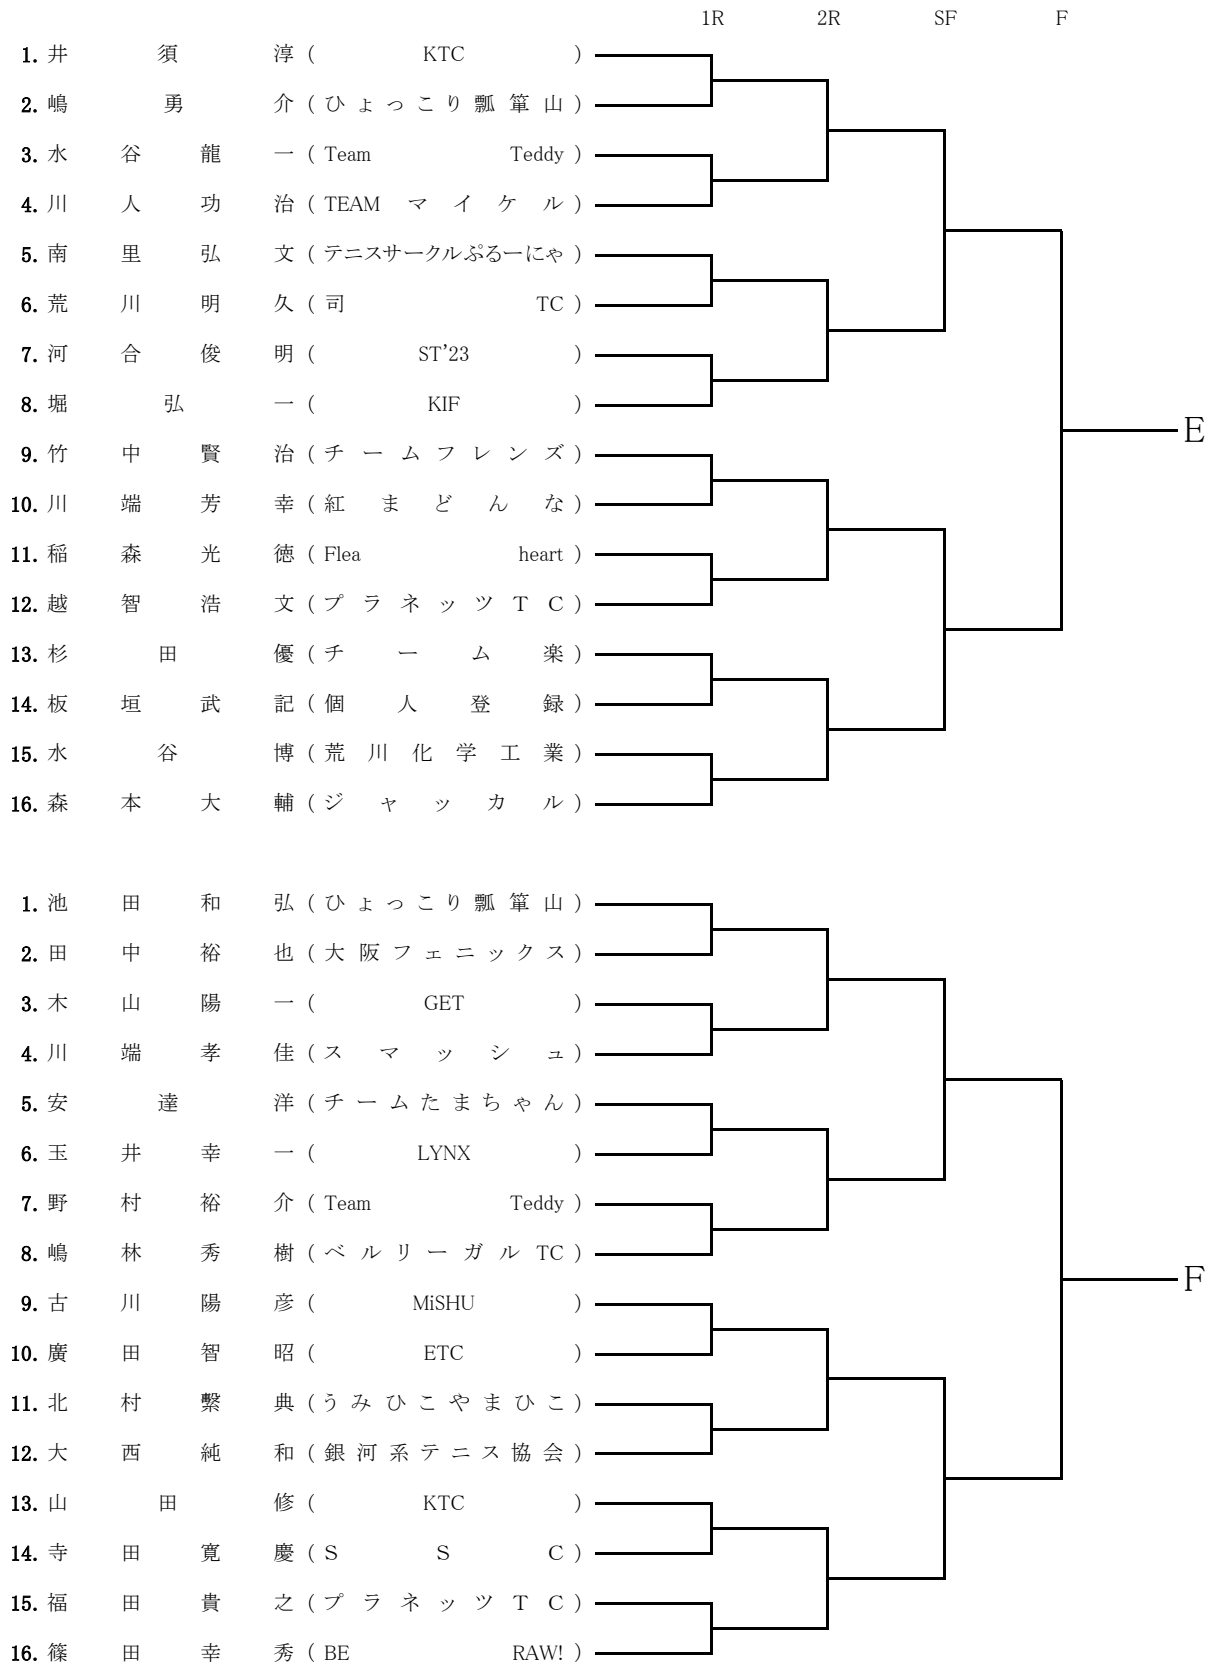

6月9日(日)初級男子 E~Fブロック