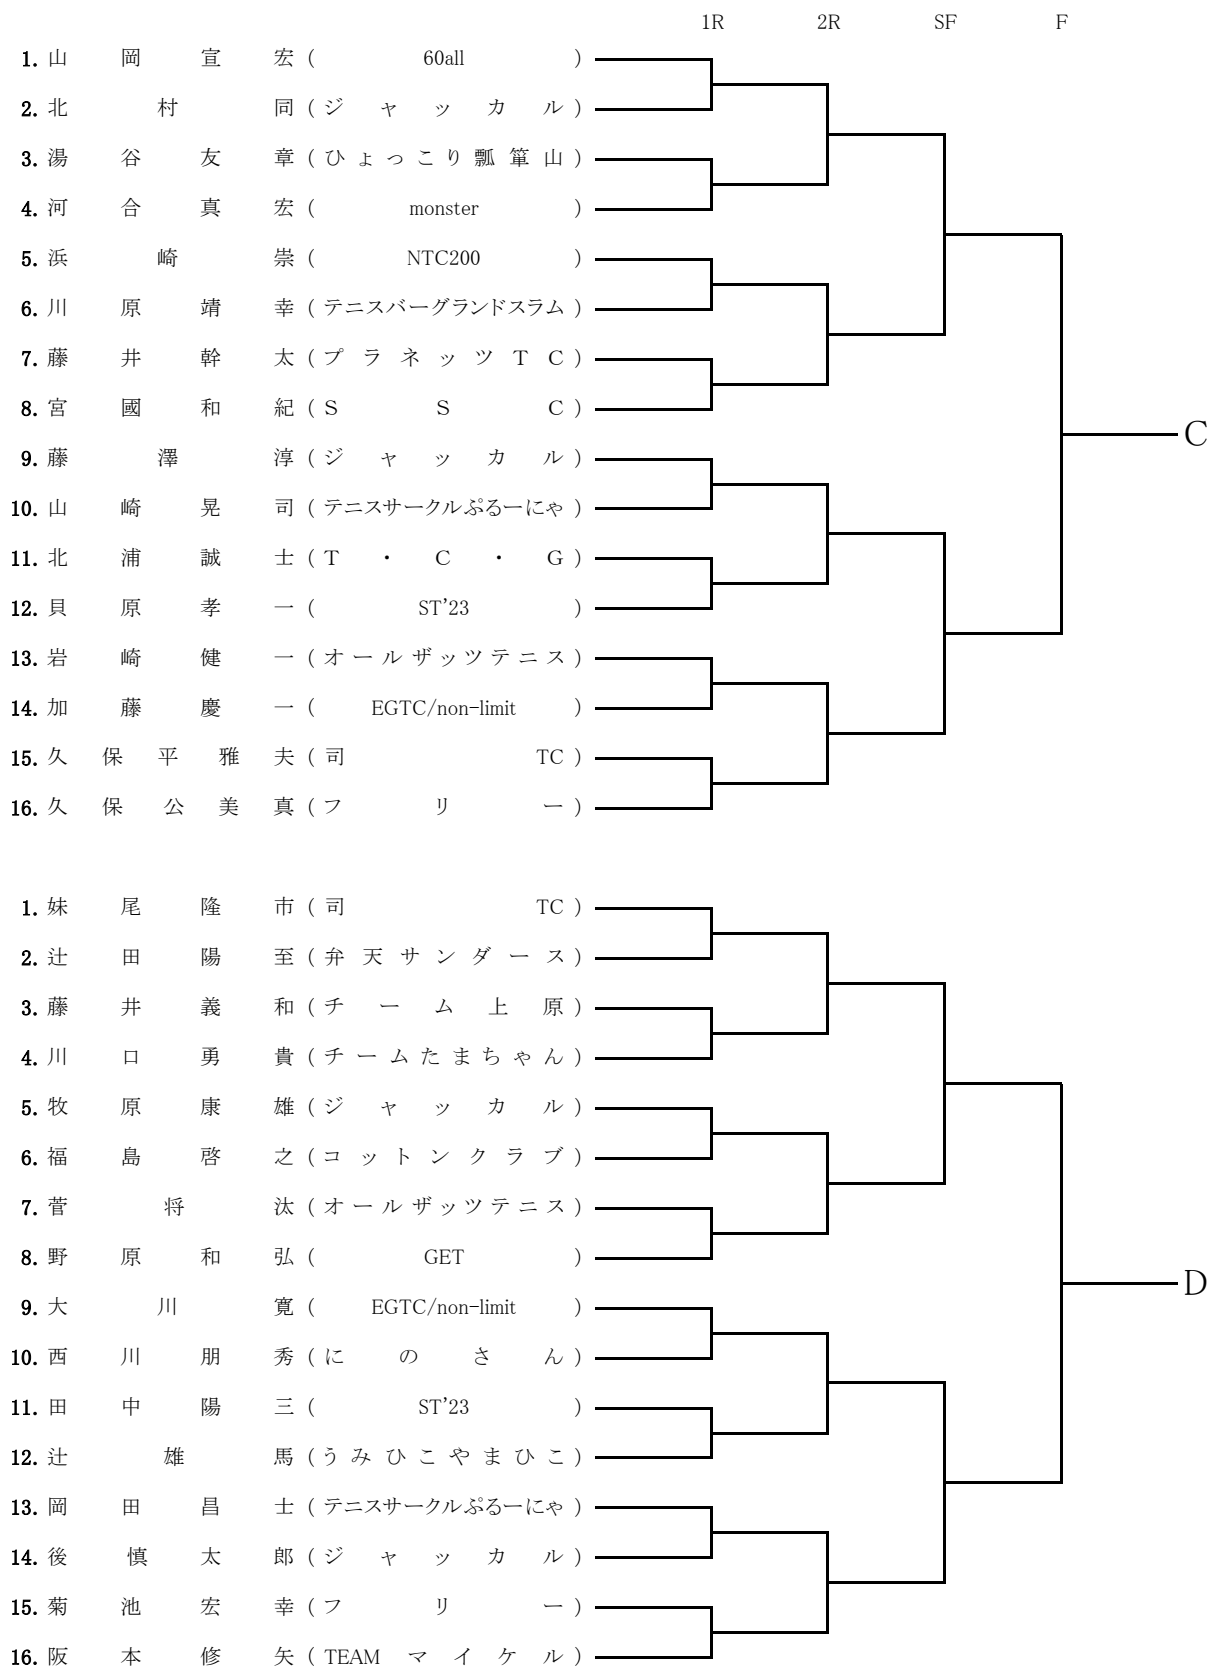

6月9日(日)B級男子 C~Dブロック