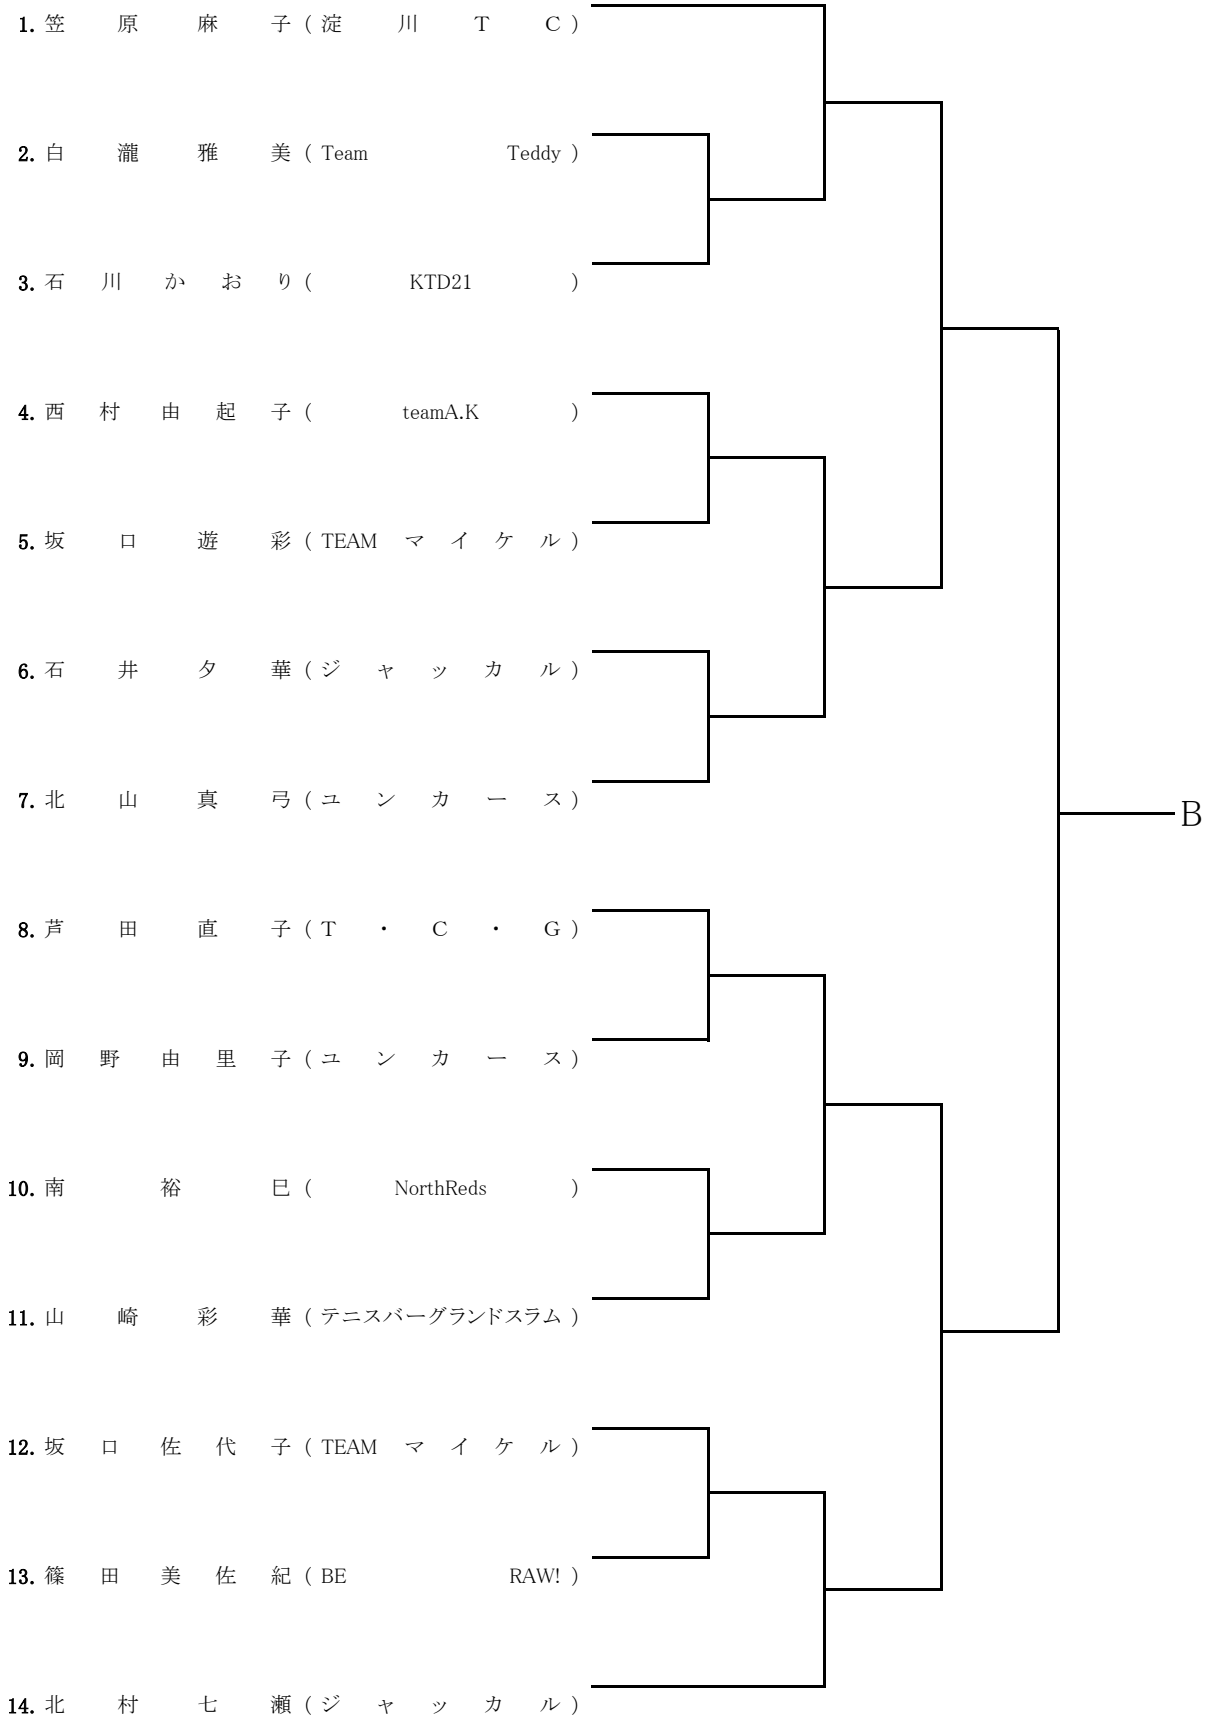

6月9日(日)B級女子 Bブロック

1R   2R   SF   F