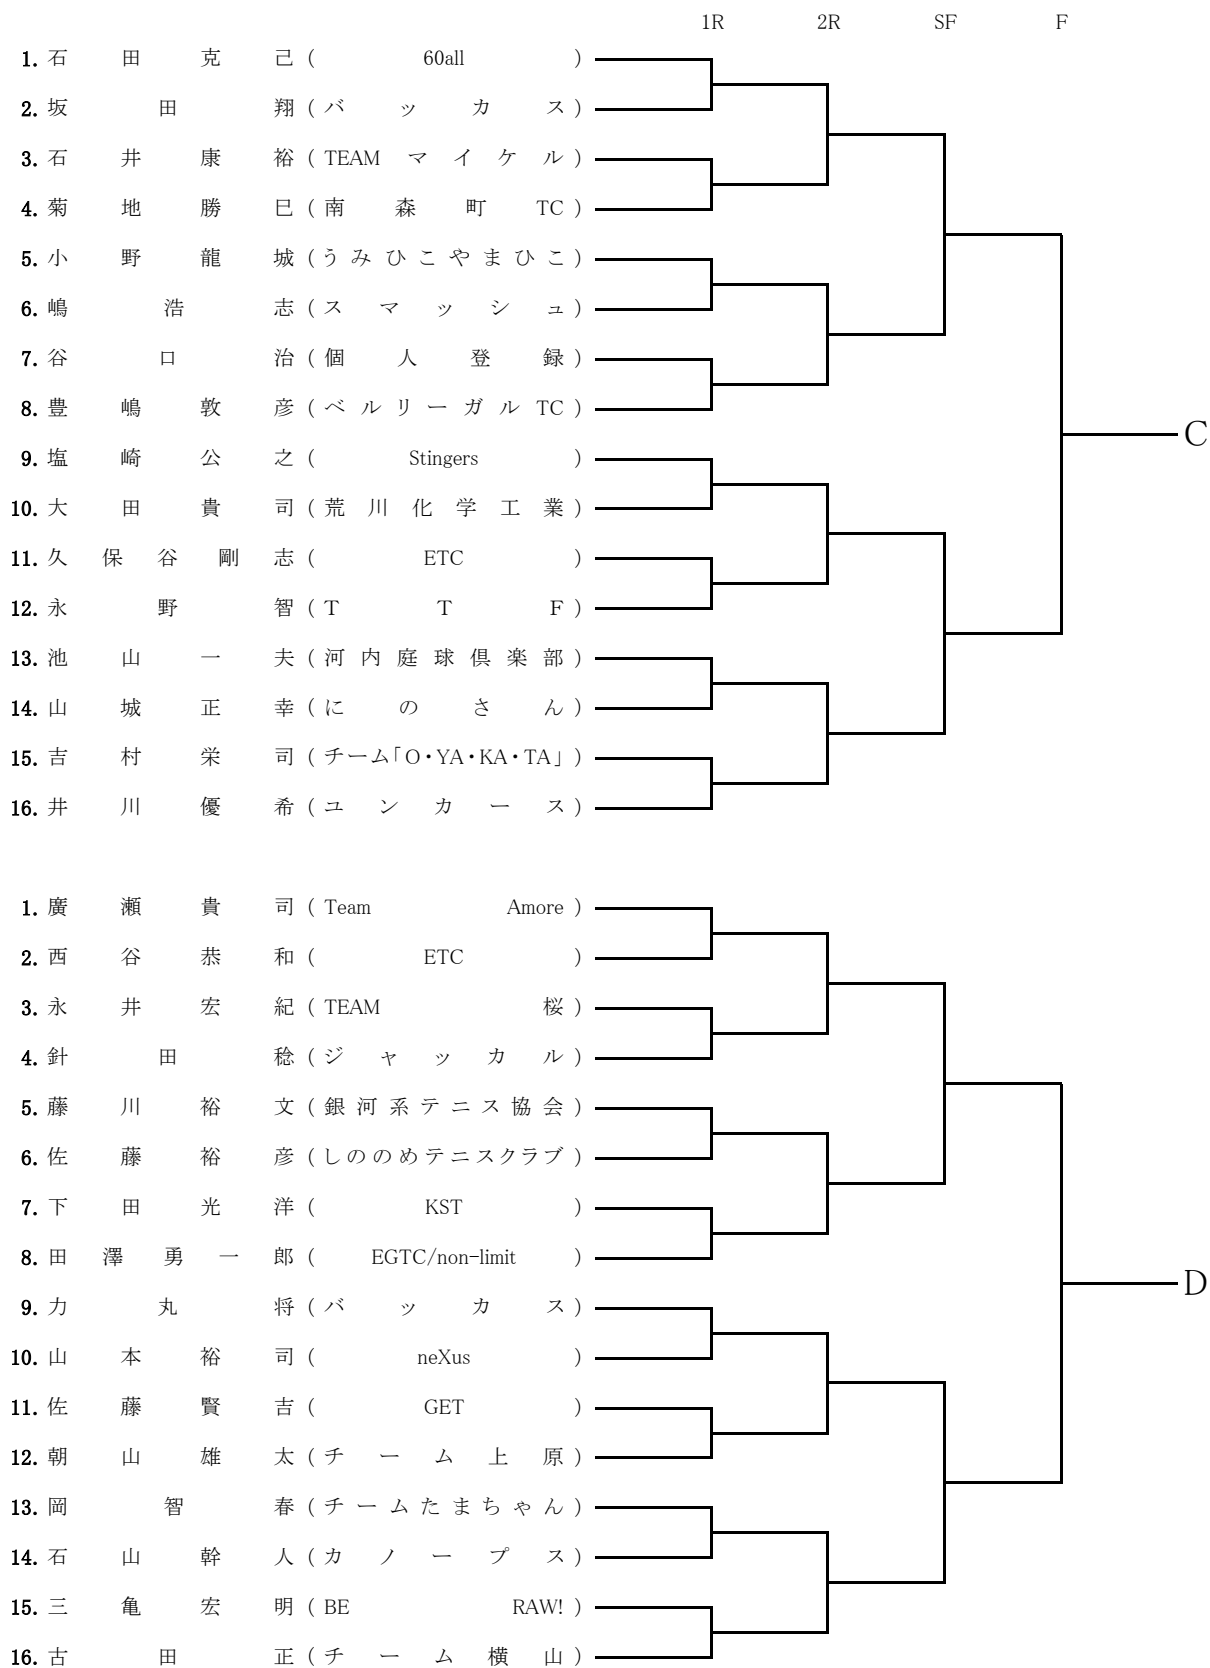

6月8日(土)初級男子 C~Dブロック