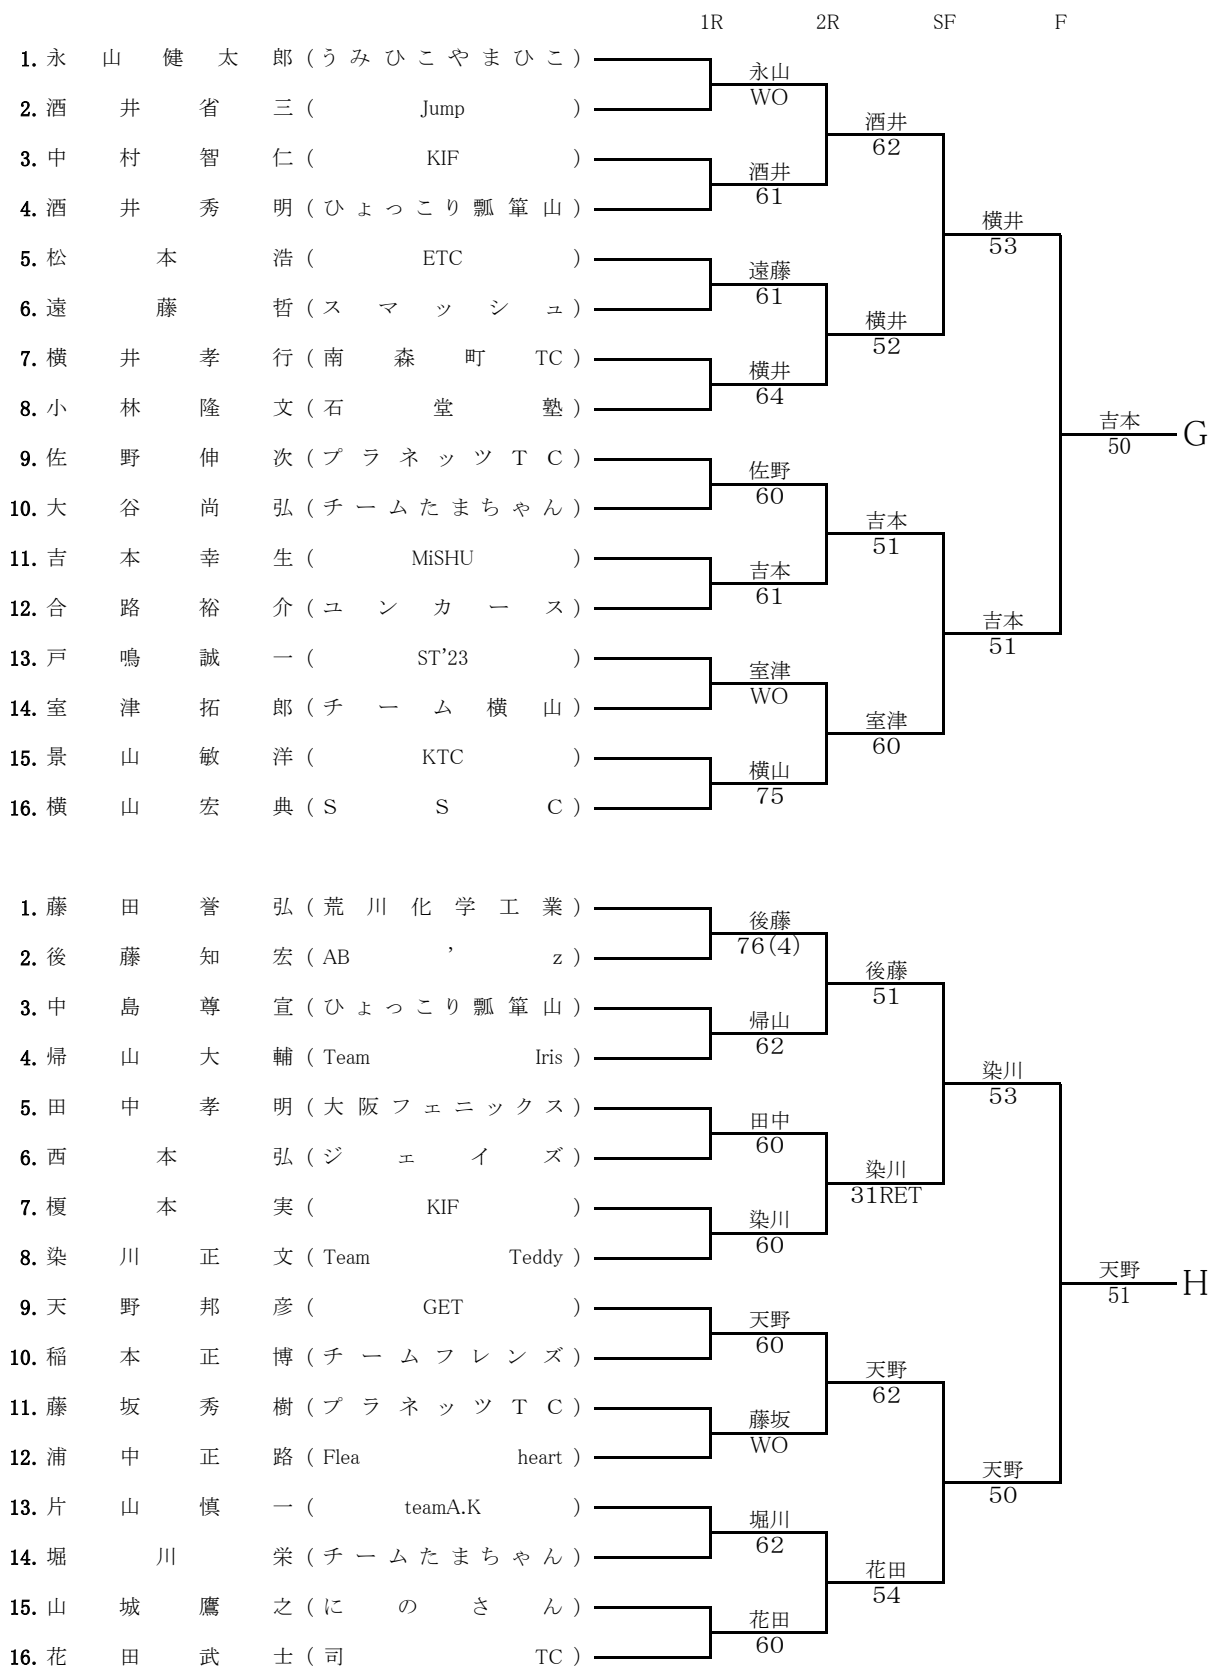

6月9日(日)初級男子 G~Hブロック