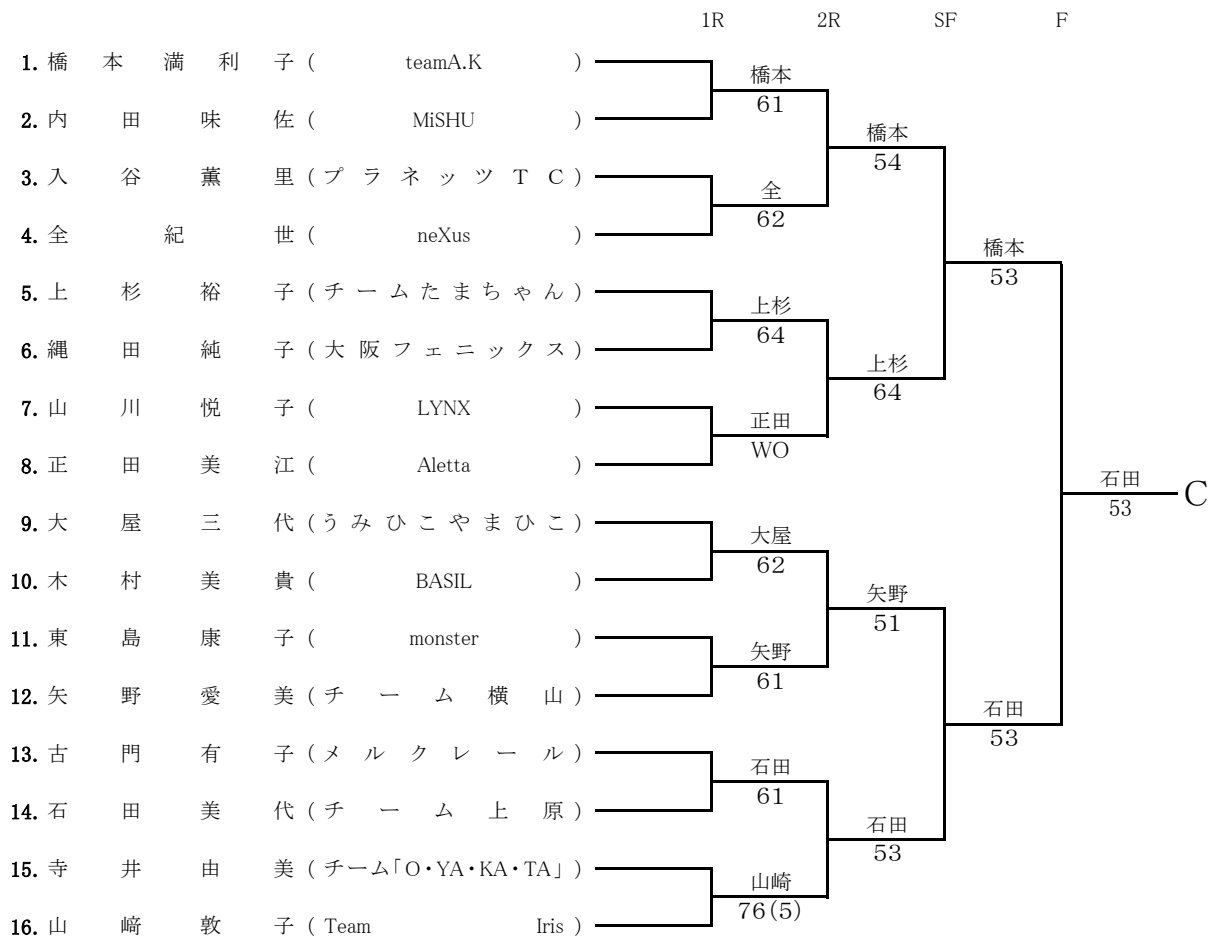

6月8日(土)初級女子 Cブロック