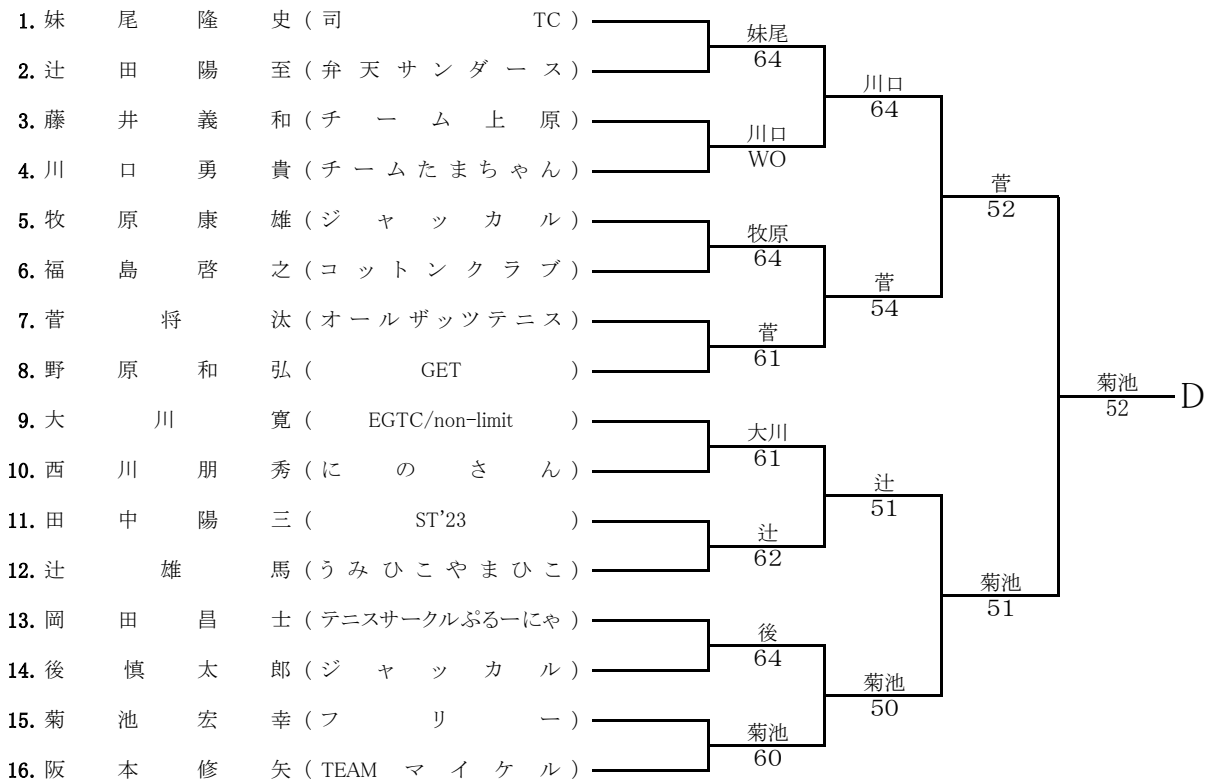

6月9日(日)B級男子 C~Dブロック