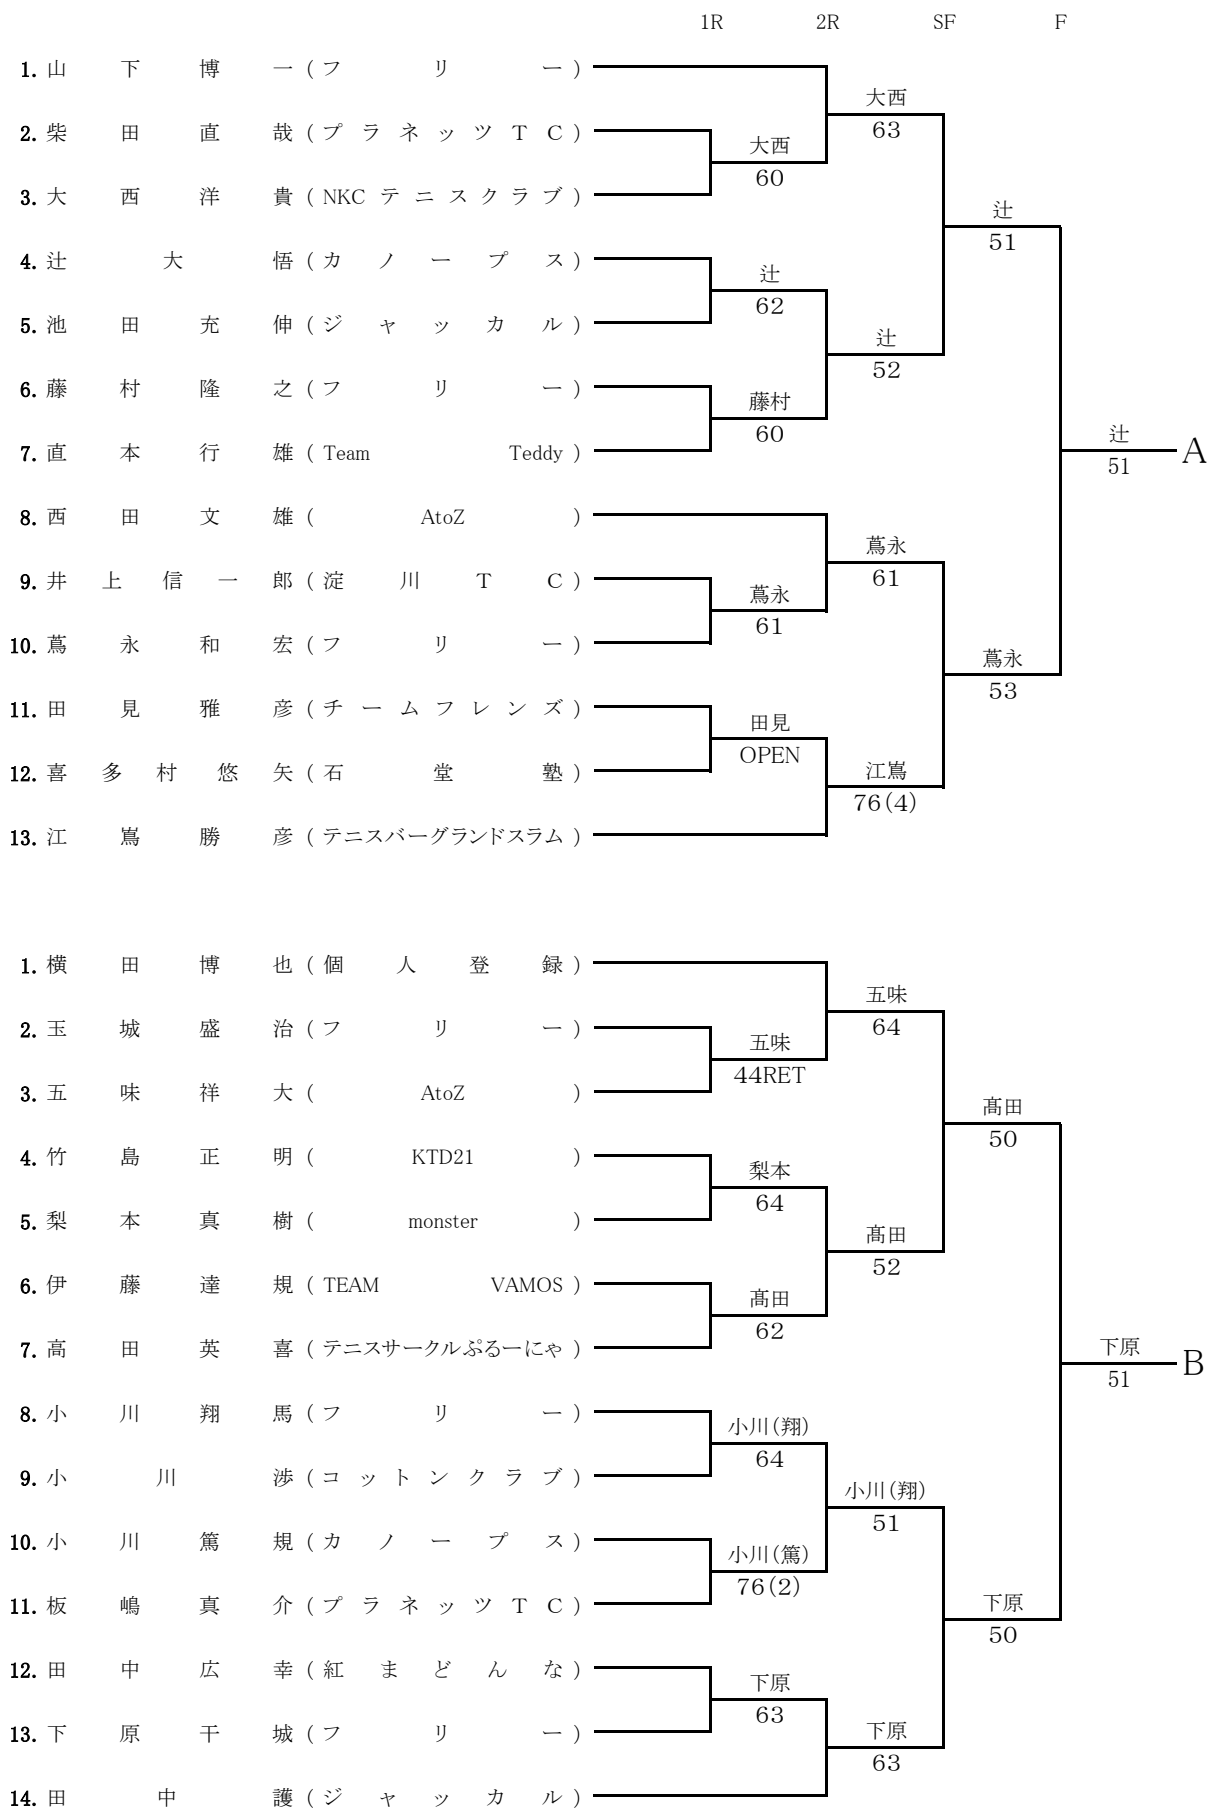

6月8日(土)B級男子 A~Bブロック