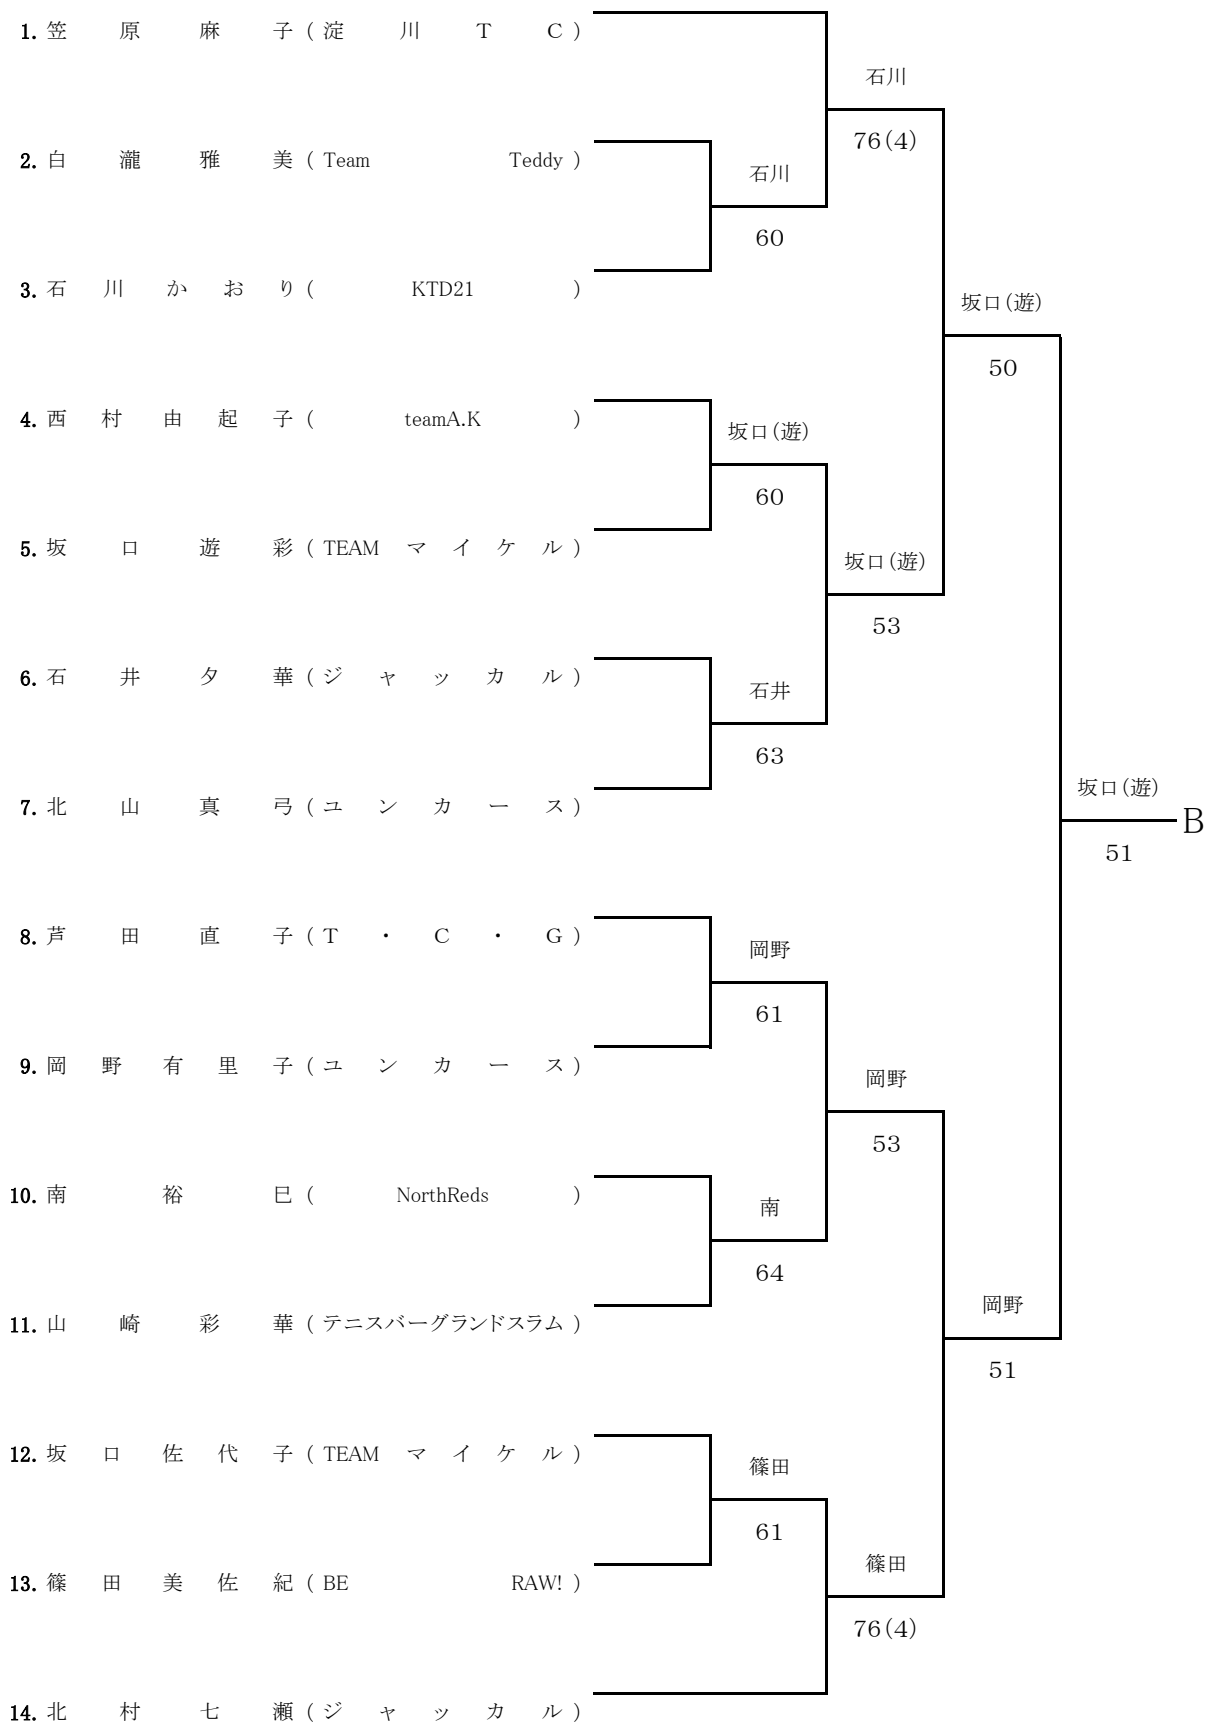

6月9日(日)B級女子 Bブロック

1R   2R   SF   F