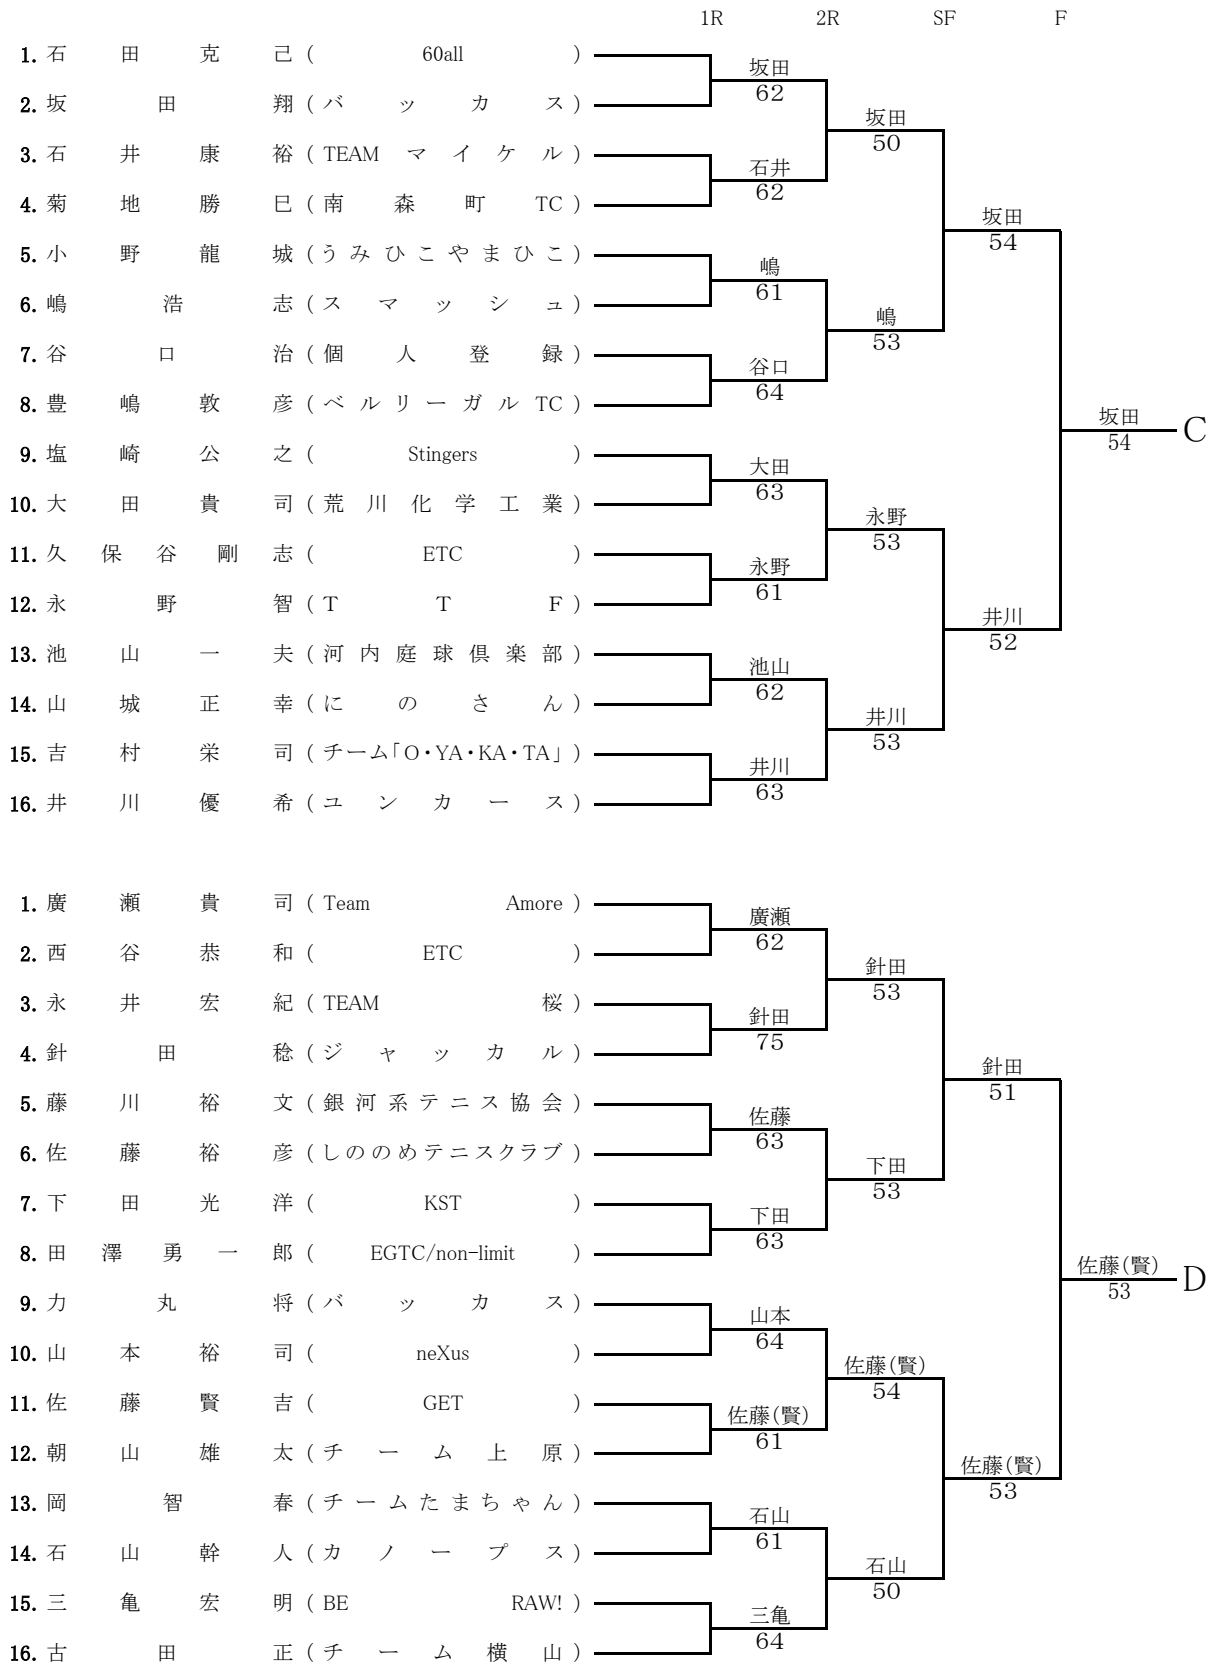

6月8日(土)初級男子 C~Dブロック