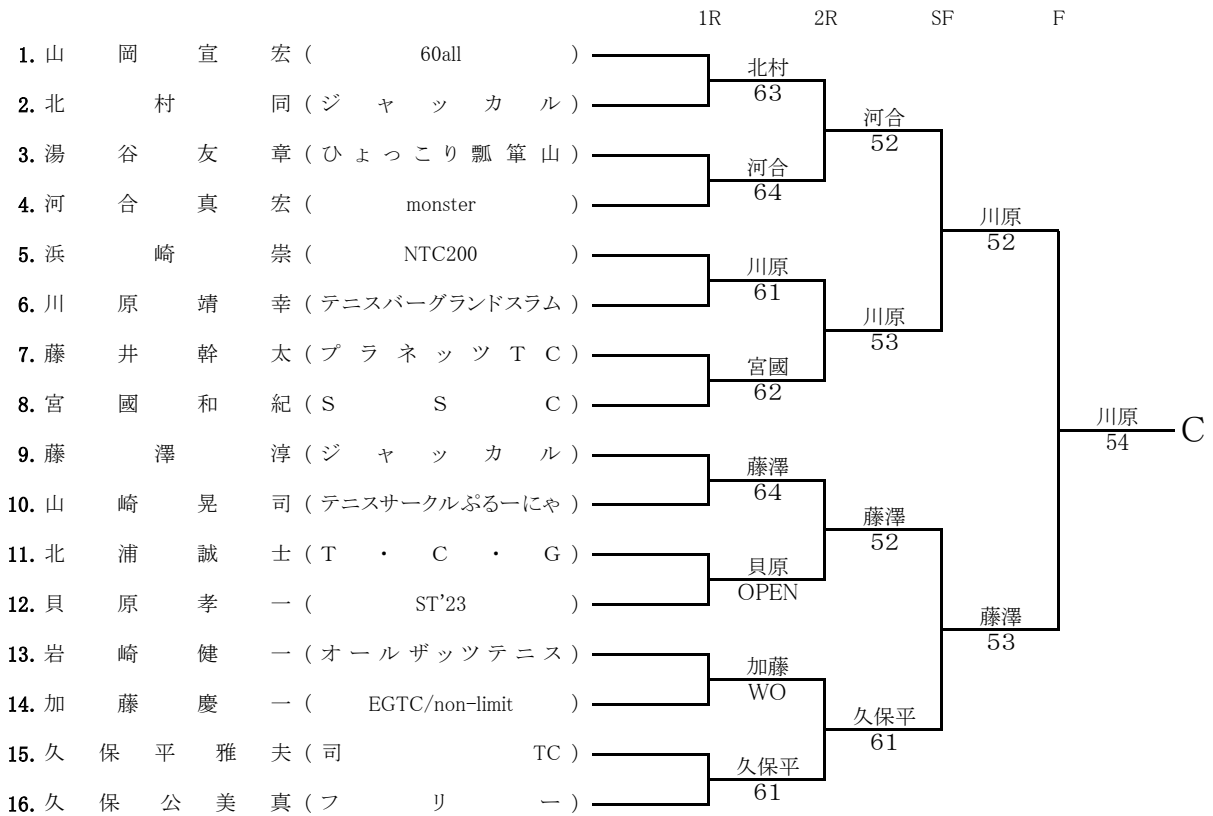

6月9日(日)B級男子 C~Dブロック