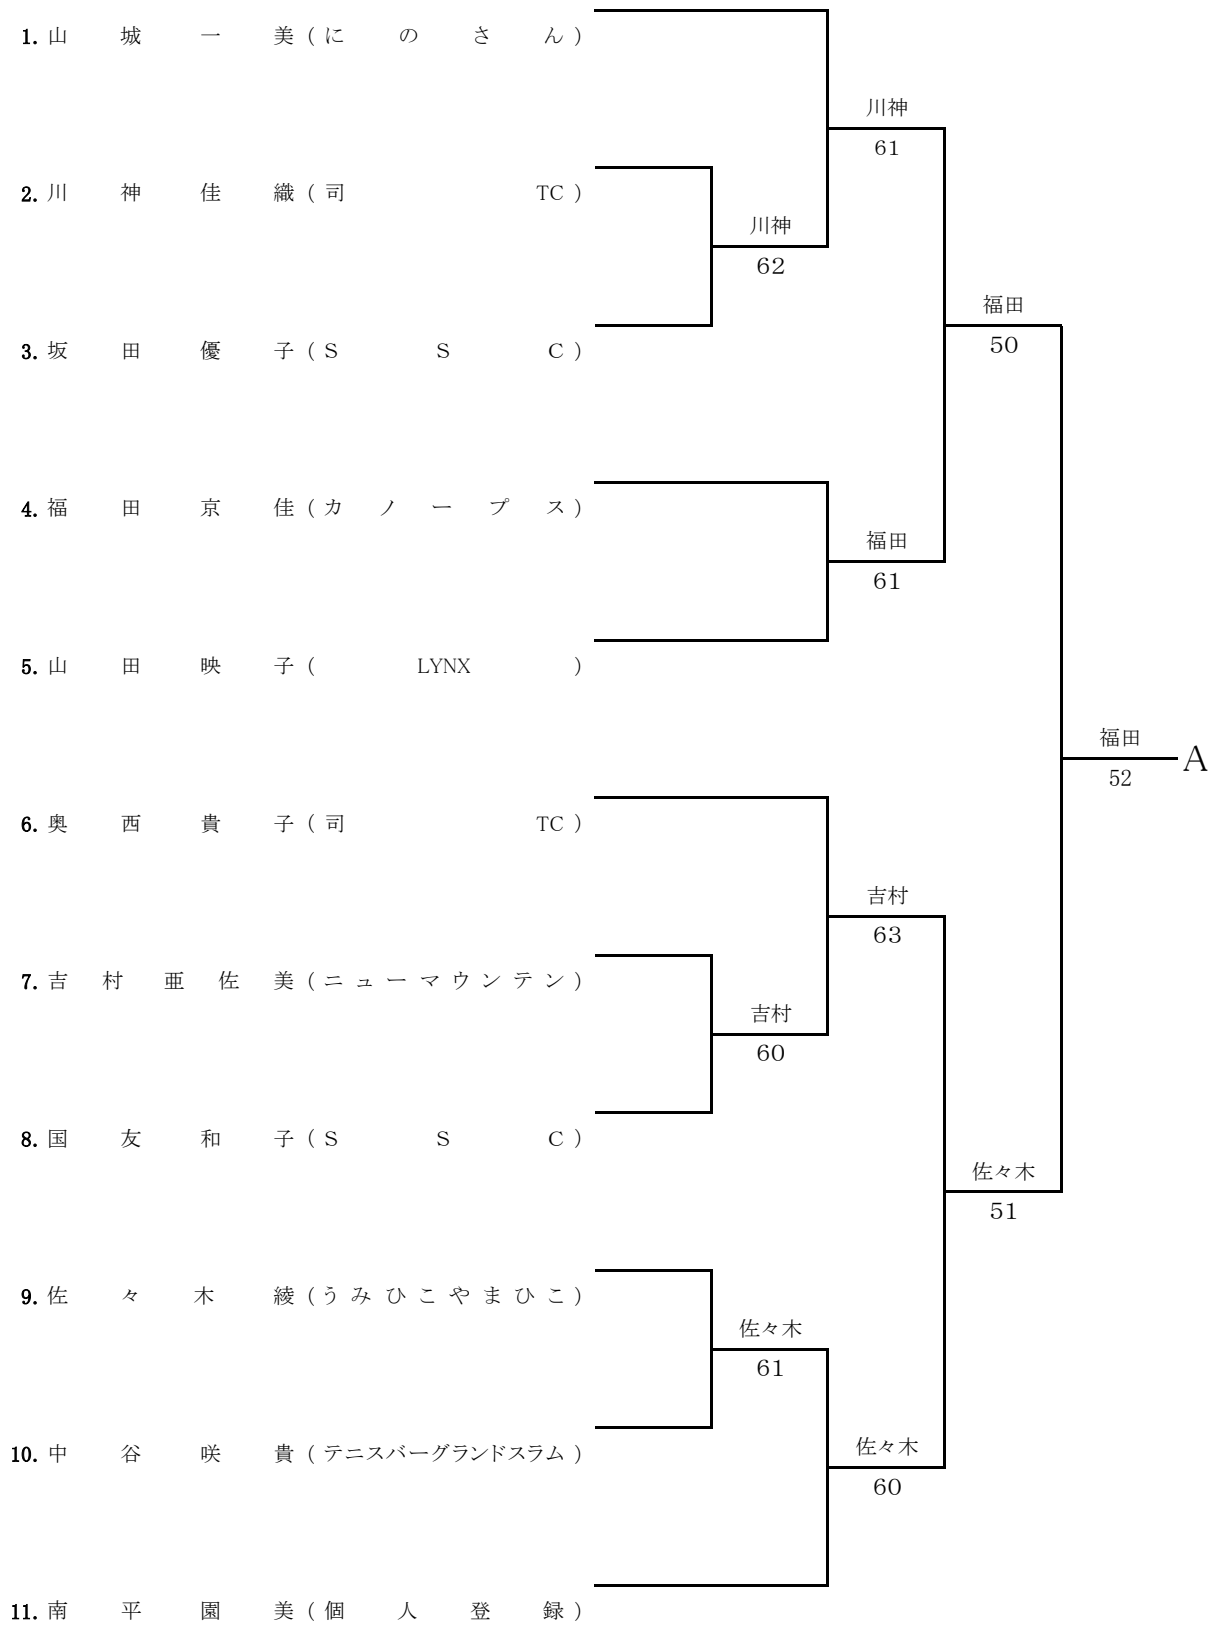

6月8日(土)B級女子 Aブロック

1R   2R   SF   F