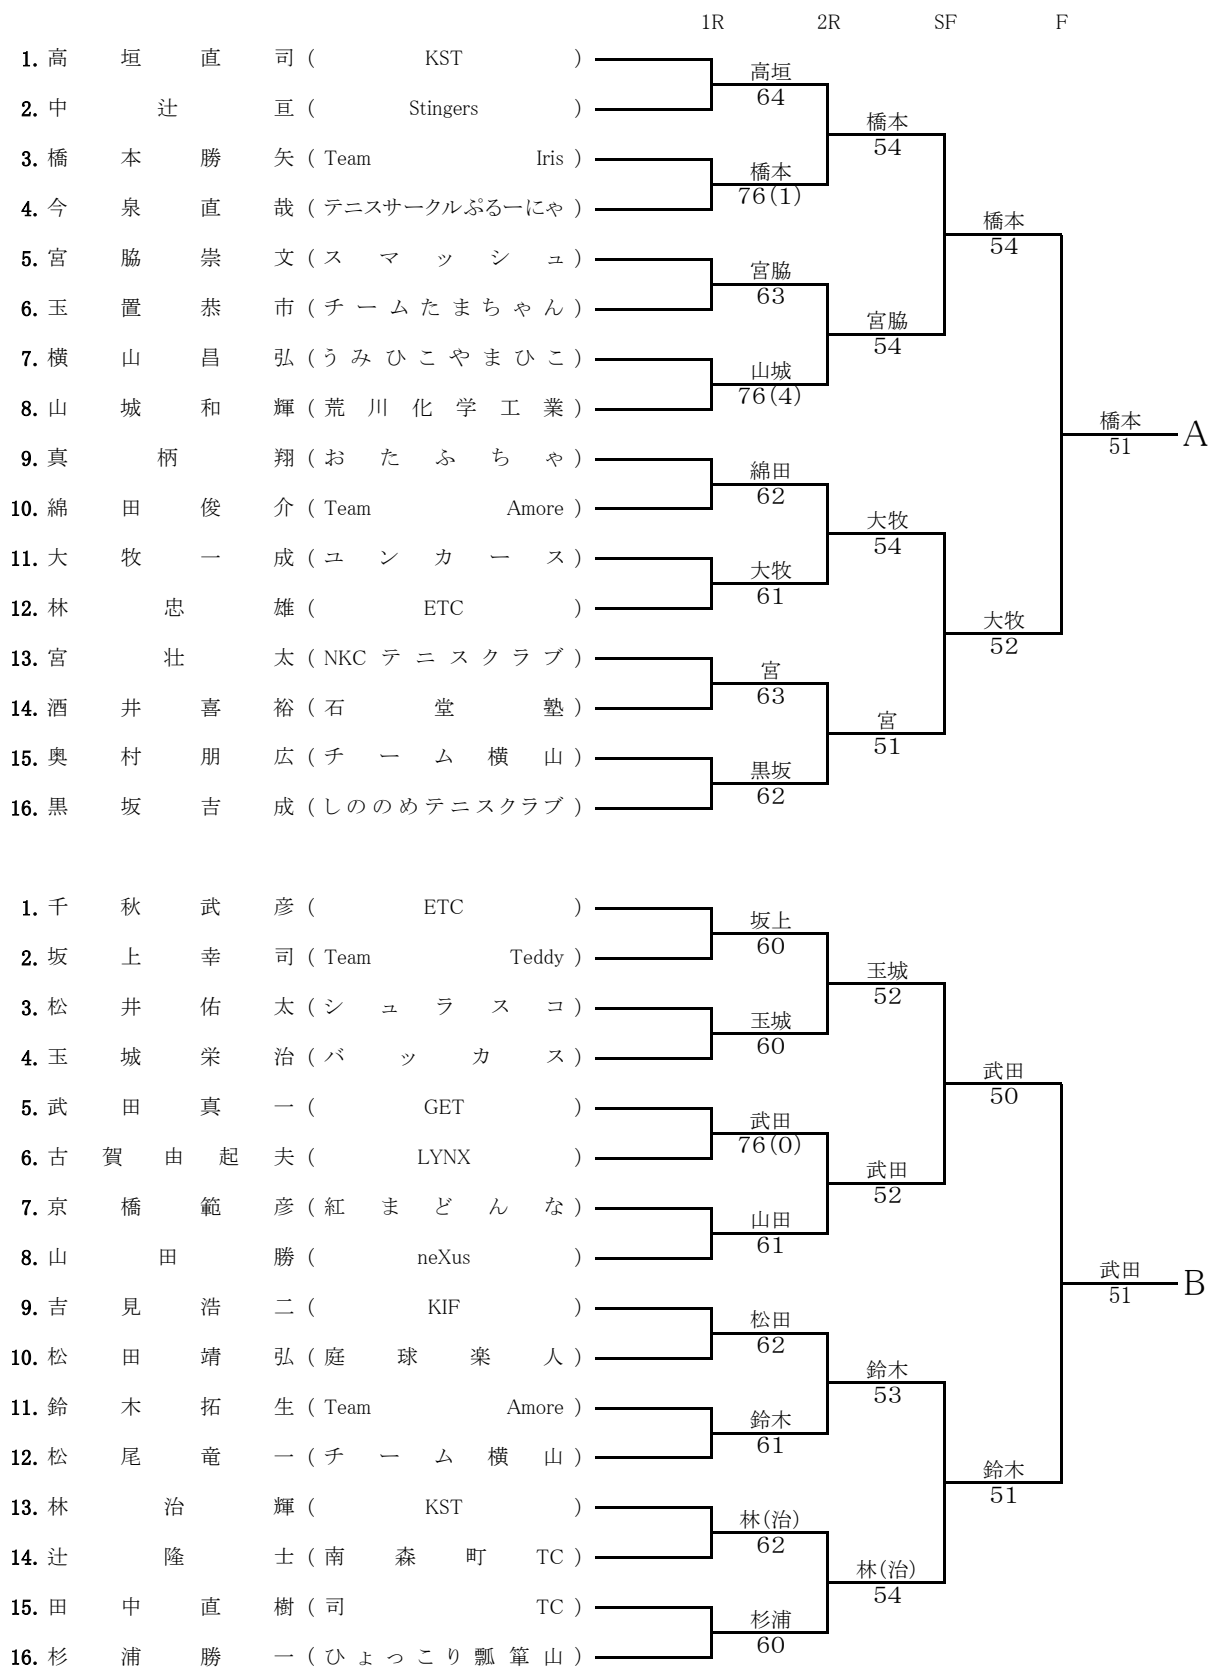

6月8日(土)初級男子 A~Bブロック