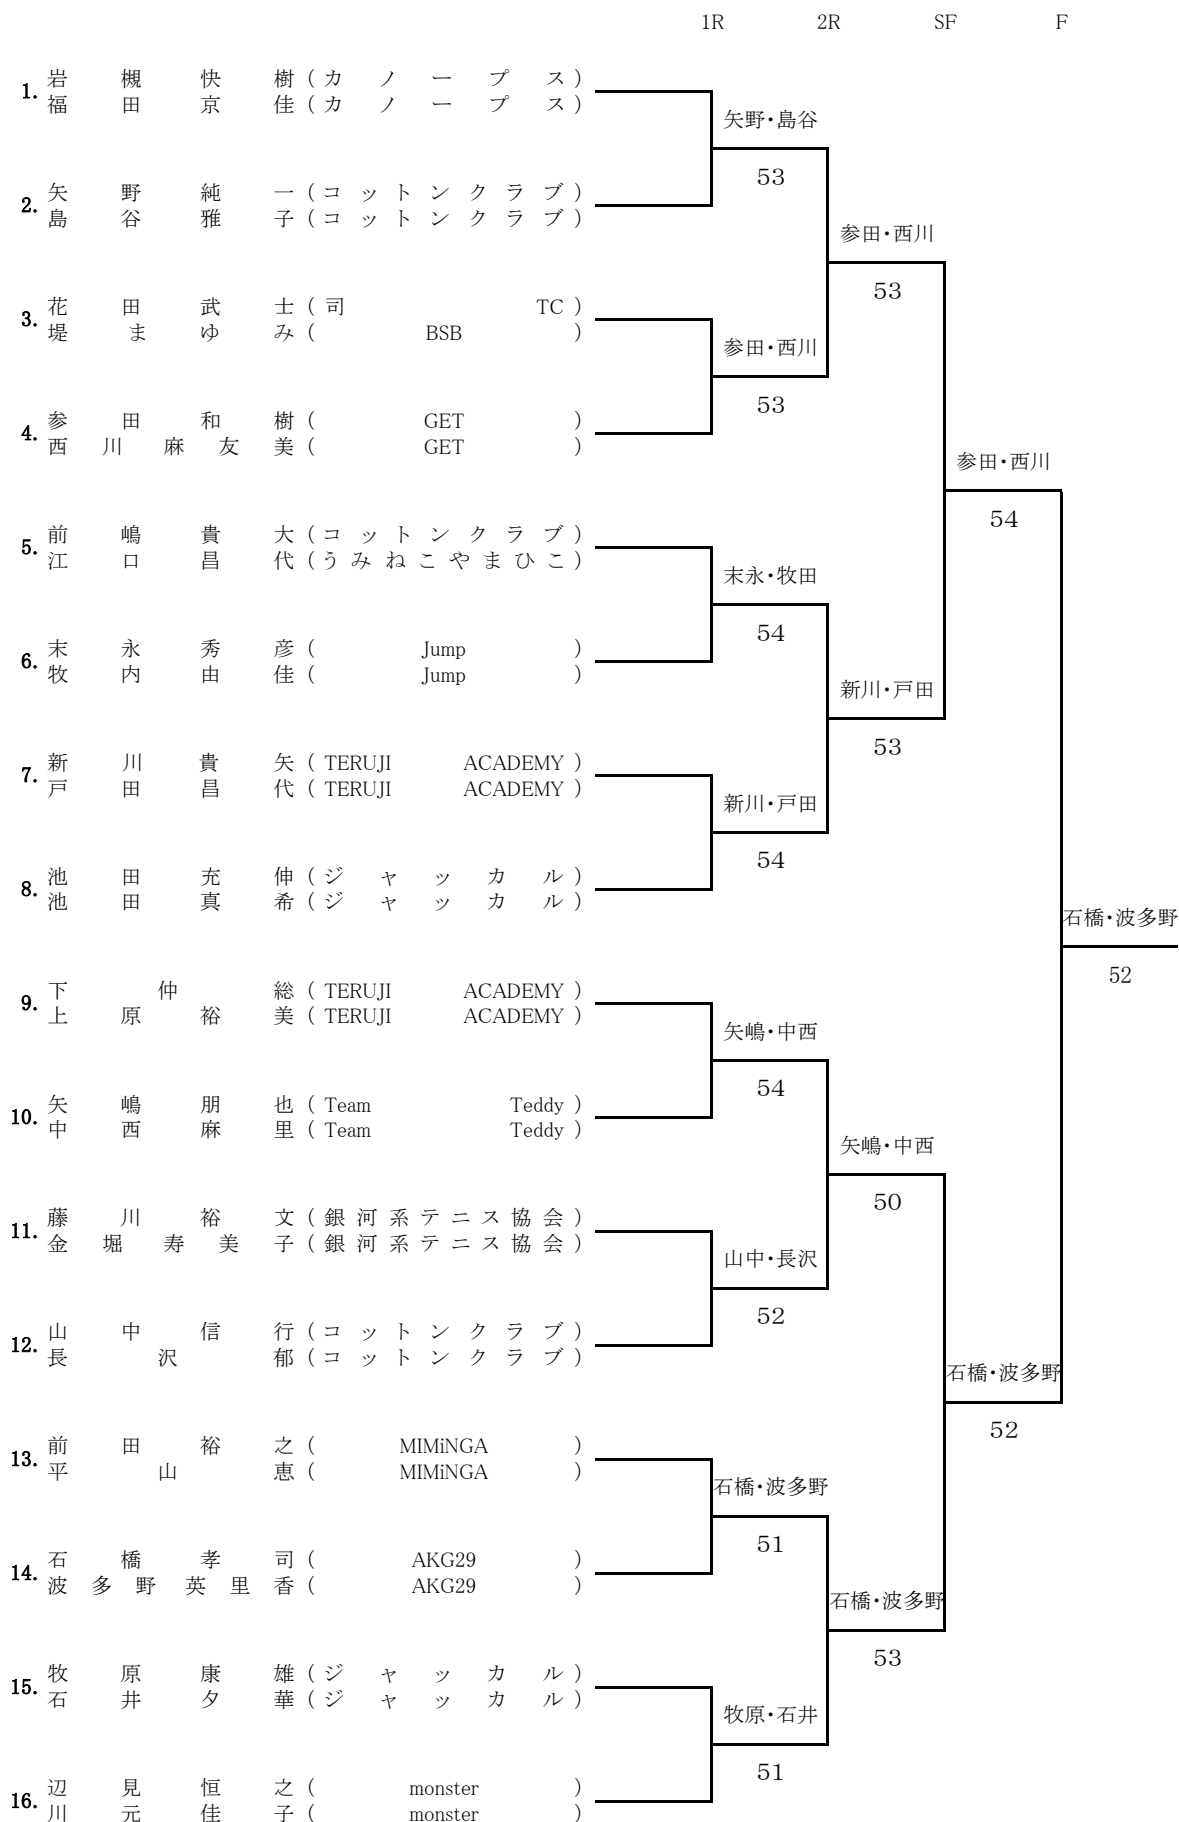

# 5月18日(土)初級 A~Bブロック

				1R	2R	SF	F	
1.	池岩	山本	一典	夫(河内庭球俱楽部)	奥・長東			
2.	奥長西内加竹田	東浦	千義	(河内庭球俱楽部)	51	奥・長東		
3.	内加竹田	藤本中	厚佳孝	(南森一ム)		51		
4.	竹田	中	紀	(チマ一ヴエラス)	西浦・内林			
5.	田春	都	善敦将	(マ一ヴエラス)	52			
6.	奥八岸長三伊伊佐	山江木澤森宅神	可純友政哲	(大阪フェニックス)		奥・長東		
7.	岸長三伊伊佐	野	潤治	(大阪フェニックス)	田中・田中	54		
8.	伊伊佐	山田池谷浦林永野	由勇佑隆	(BELOVED)	WO			
9.	伊伊佐	野	久美揮	(BELOVED)		田中・田中		
10.	伊伊佐	野	由勇佑隆	(うつぼスポーツクラブ)		52		
11.	伊伊佐	野	由勇佑隆	(うつぼスポーツクラブ)	八木・岸澤			
12.	伊伊佐	野	由勇佑隆	(一生テニス)	54			
13.	伊伊佐	野	由勇佑隆	(チーム上原)		奥・長東		A
14.	伊伊佐	野	由勇佑隆	(チーム横山)		54		
15.	伊伊佐	野	由勇佑隆	(チーム横山)	佐野・平山			
16.	伊伊佐	野	由勇佑隆	(teamA.K)	51			
				(teamA.K)		佐野・平山		
				(弁天サンダース)		54		
				(弁天サンダース)	曾谷・松浦			
				(スマッシュ)	52			
				(石堂塾)		三木・津野		
				(スリースター)		54		
				(うみひこやまひこ)	小林・吉永			
				(うみひこやまひこ)	52			
				(コットンクラブ)		三木・津野		
				(コットンクラブ)		51		
				(ST'23)	三木・津野			
				(ST'23)	50			
				(teamA.K)				
				(teamA.K)				
				(neXus)	畑山・荒木			
				(neXus)	51			
				(neXus)		畑山・荒木		
				(Flea heart)		50		
				(Flea heart)	稲森・稲森			
				(SSC)	54			
				(SSC)		畑山・荒木		
				(パスカス)		51		
				(弁天サンダース)				
				(テニスサークルぶるーにゃ)	岩満・三好			
				(テニスサークルぶるーにゃ)	54			
				(テニスサークルぶるーにゃ)		岩満・三好		
				(チームViT)		52		
				(チームViT)				
				(紅まどんな)	京橋・中野			
				(紅まどんな)	51			
				(EGTC/non-limit)		星川・辻		B
				(スマッシュ)		54		
				(メルクレール)	江本・江本			
				(メルクレール)	54			
				(おたふちゃ)		江本・江本		
				(おたふちゃ)	山本・前野			
				(おたふちゃ)	52			
				(KTD21)		星川・辻		
				(KTD21)		50		
				(のささん)				
				(のささん)	山崎・王			
				(コットンクラブ)	50			
				(コットンクラブ)		星川・辻		
				(庭球)		52		
				(庭球)	星川・辻			
				(ユンカー)	50			
				(カノー)				