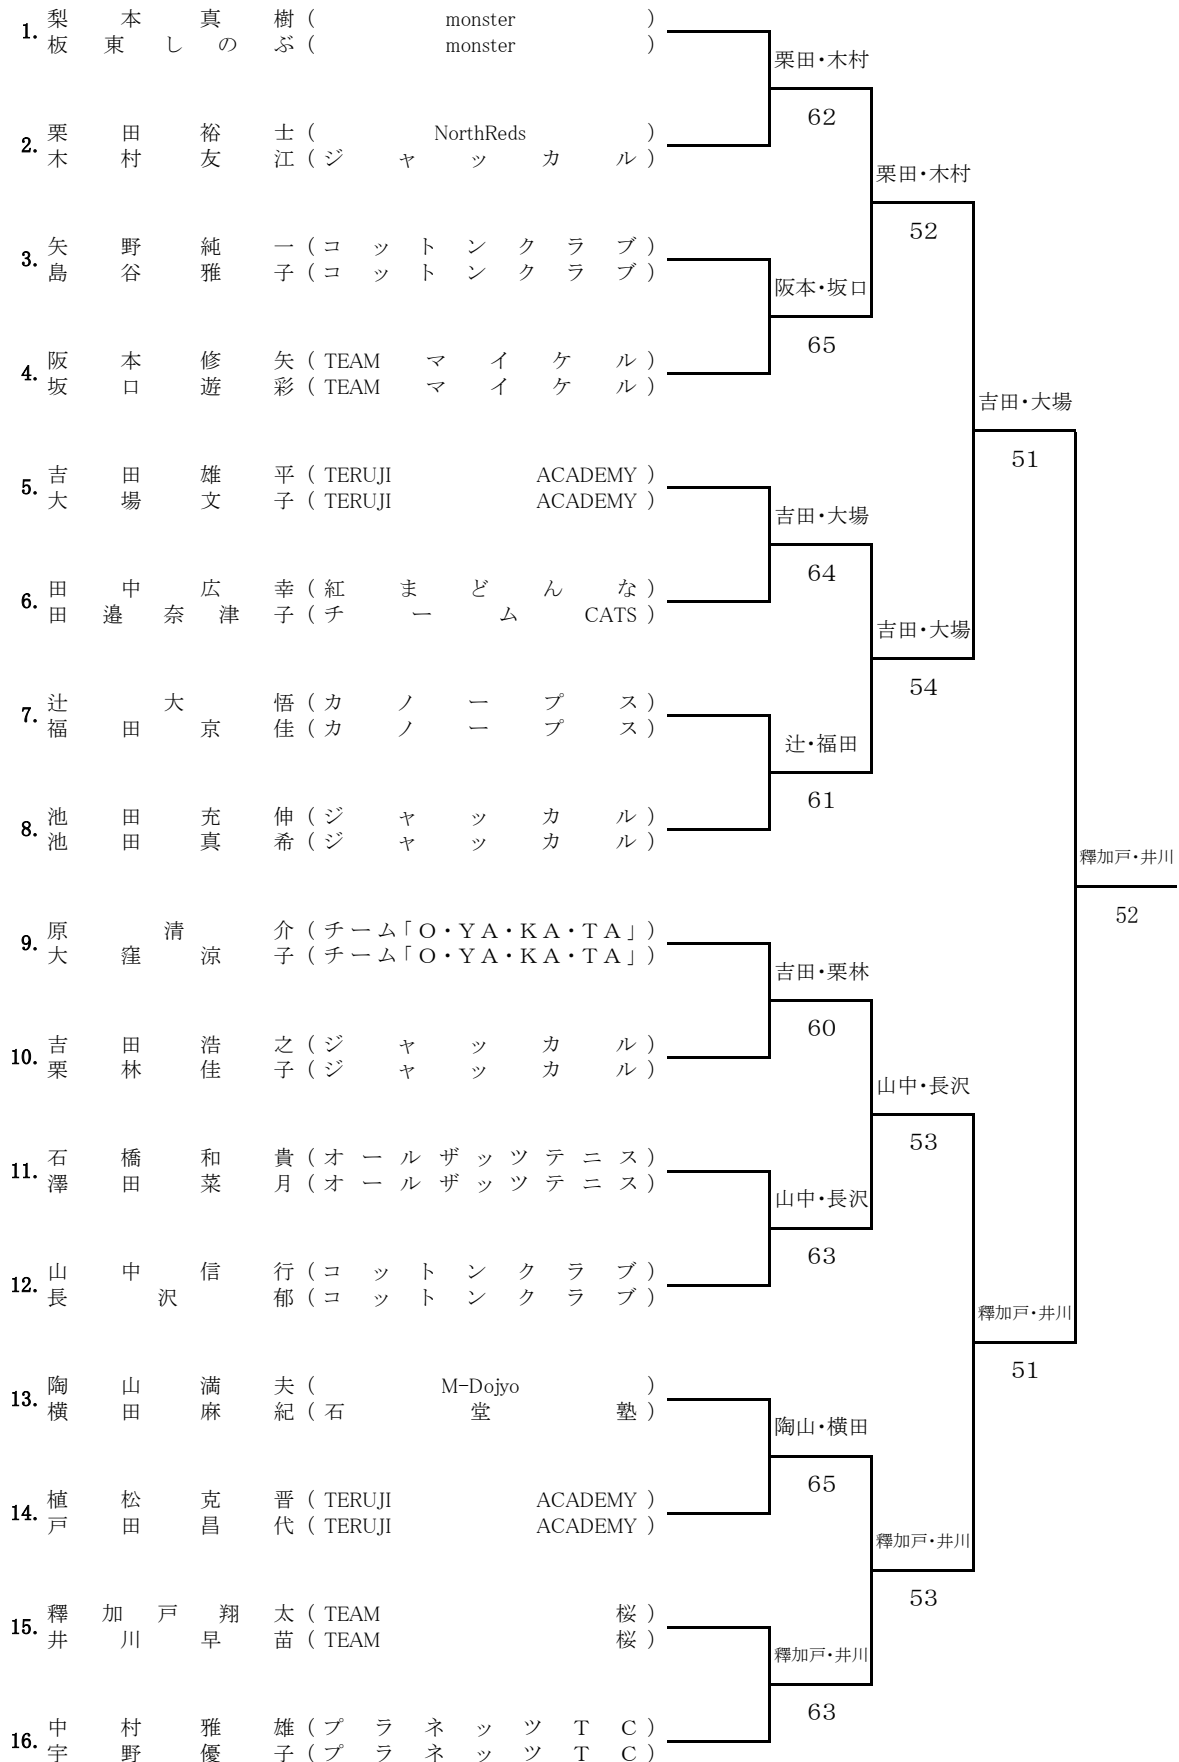

11月30日(土)A級ミックス

1R 2R SF F

11月30日(土)B級ミックス A~Bブロック

11月30日(土)B級ミックス C~Dブロック

				1R	2R	SF	F
1.	江結	田野	真温	一 (う み ひ こ や ま ひ こ)	江田・結野		
2.	伊藤	藤	裕	子 (A n i m o !)	61	石堂・泉本	
3.	森石	堂	良	幸 (NorthReds)		53	
4.	富中	岡	充彩	枝 (石 堂 塾)	石堂・泉本		
5.	赤中	田	正由	子 (石 堂 塾)	61		
6.	西村	新	健	司 (teamA.K)		石堂・泉本	
7.	西大	尾	ま	佳 (teamA.K)		54	
8.	野原	村	ゆ	太 (チ ム た ま ち ゃ ん)	西村・西村		
9.	峰藤	野	正	み (チ ム た ま ち ゃ ん)	61		
10.	鎌王	村	朋	明 (ニ ユ マ ウ ン テ ン)		西村・西村	
11.	白那	野	昌	子 (ニ ユ マ ウ ン テ ン)	野原・峰松		
12.	坂松	野	恭	義 (チ ム フ レ ン ズ)	63		
13.	青山	原	和	子 (チ ム フ レ ン ズ)		竹島・本久	C
14.	山竹	松	春	弘 (GET)	63		
15.	本坂	藤	江	香 (GET)		51	
16.	山吉	田	長	淳 (ジ ャ ッ カ ル)	藤澤・鎌田		
		鎌	江	美 (ジ ャ ッ カ ル)	64		
		王	長	彬 (コ ッ ト ン ク ラ ブ)		那須・坂本	
		白	雅	美 (TeamTeddy)		54	
		那	宏	行 (う み ひ こ や ま ひ こ)	那須・坂本		
		坂	美	保 (う み ひ こ や ま ひ こ)	62		
		松	敦	司 (プ ラ ネ ッ ツ T C)		竹島・本久	
		青	浩	代 (プ ラ ネ ッ ツ T C)		53	
		山	正	幸 (に の さ さ ん)			
		山	一	美 (に の さ さ ん)	竹島・本久		
		竹	正	明 (KTD21)	63		
		本	順	子 (KTD21)		竹島・本久	
		坂	英	則 (チ ャ ッ ク ア ー ツ)		53	
		山	奈	子 (チ ャ ッ ク ア ー ツ)	阪本・山下		
		吉	琢	也 (チ ャ ッ ク ア ー ツ)	65		
		川	陽	子 (チ ャ ッ ク ア ー ツ)			
		口					
1.	羽山	立	博	行 (一 生 テ ニ ス)	羽立・山崎		
2.	前山	崎	希	子 (TEAM 桜)	62		
3.	佐山	田	啓	二 (ご い ち 会)		羽立・山崎	
4.	花酒	口	都	子 (ご い ち 会)		53	
5.	辻米	久	真	寛 (A n i m o !)	佐久真・花岡		
6.	米相	岡	代	明 (A n i m o !)	61		
7.	相有	井	秀	里 (カ ノ ー プ ス)		羽立・山崎	
8.	坂增	山	良	和 (ひ よ っ こ り 瓢 筆 山)		21RET	
9.	松岡	山	有	夏 (ひ よ っ こ り 瓢 筆 山)	相原・相原		
10.	岡浜	原	耕	司 (teamA.K)	63		
11.	佐野	原	美	里 (teamA.K)		相原・相原	
12.	網野	光	立	行 (TEAM マ イ ケ ル)		54	
13.	西落	口	代	子 (TEAM マ イ ケ ル)	有光・坂口		
14.	坂草	井	真	一 (チ ャ ッ ク ア ー ツ)	61		
15.	草野	田	恵	子 (チ ャ ッ ク ア ー ツ)		羽立・山崎	D
16.	海石	田	一	郎 (チ ャ ッ ク ア ー ツ)		50	
17.	針田	本	章	江 (チ ャ ッ ク ア ー ツ)	岡田・浜本		
18.	鎌加	野	博	俊 (Aletta)	WO		
19.	加藤	本	希	子 (Aletta)		網本・西村	
		村	高	之 (テニスサークルぶるーにゃ)		51	
		合	美	子 (カ ノ ー プ ス)	網本・西村		
		田	浩	文 (SSC)	62		
		野	優	子 (SSC)		加藤・加藤	
		名	緒	忠 (う つ ぼ ス ポ ー ツ ク ラ ブ)		53	
		堀	仁	子 (う つ ぼ ス ポ ー ツ ク ラ ブ)	草野・野間		
		田	陽	孝 (バ ッ ケ ッ ツ)	63		
		田		子 (弁 天 サ ン ダ ー ス)		加藤・加藤	
		田	真	由 (ジ ャ ッ カ ル)		51	
		藤	紀	健 (う み ひ こ や ま ひ こ)	加藤・加藤		
		垂		子 (う み ひ こ や ま ひ こ)	61		