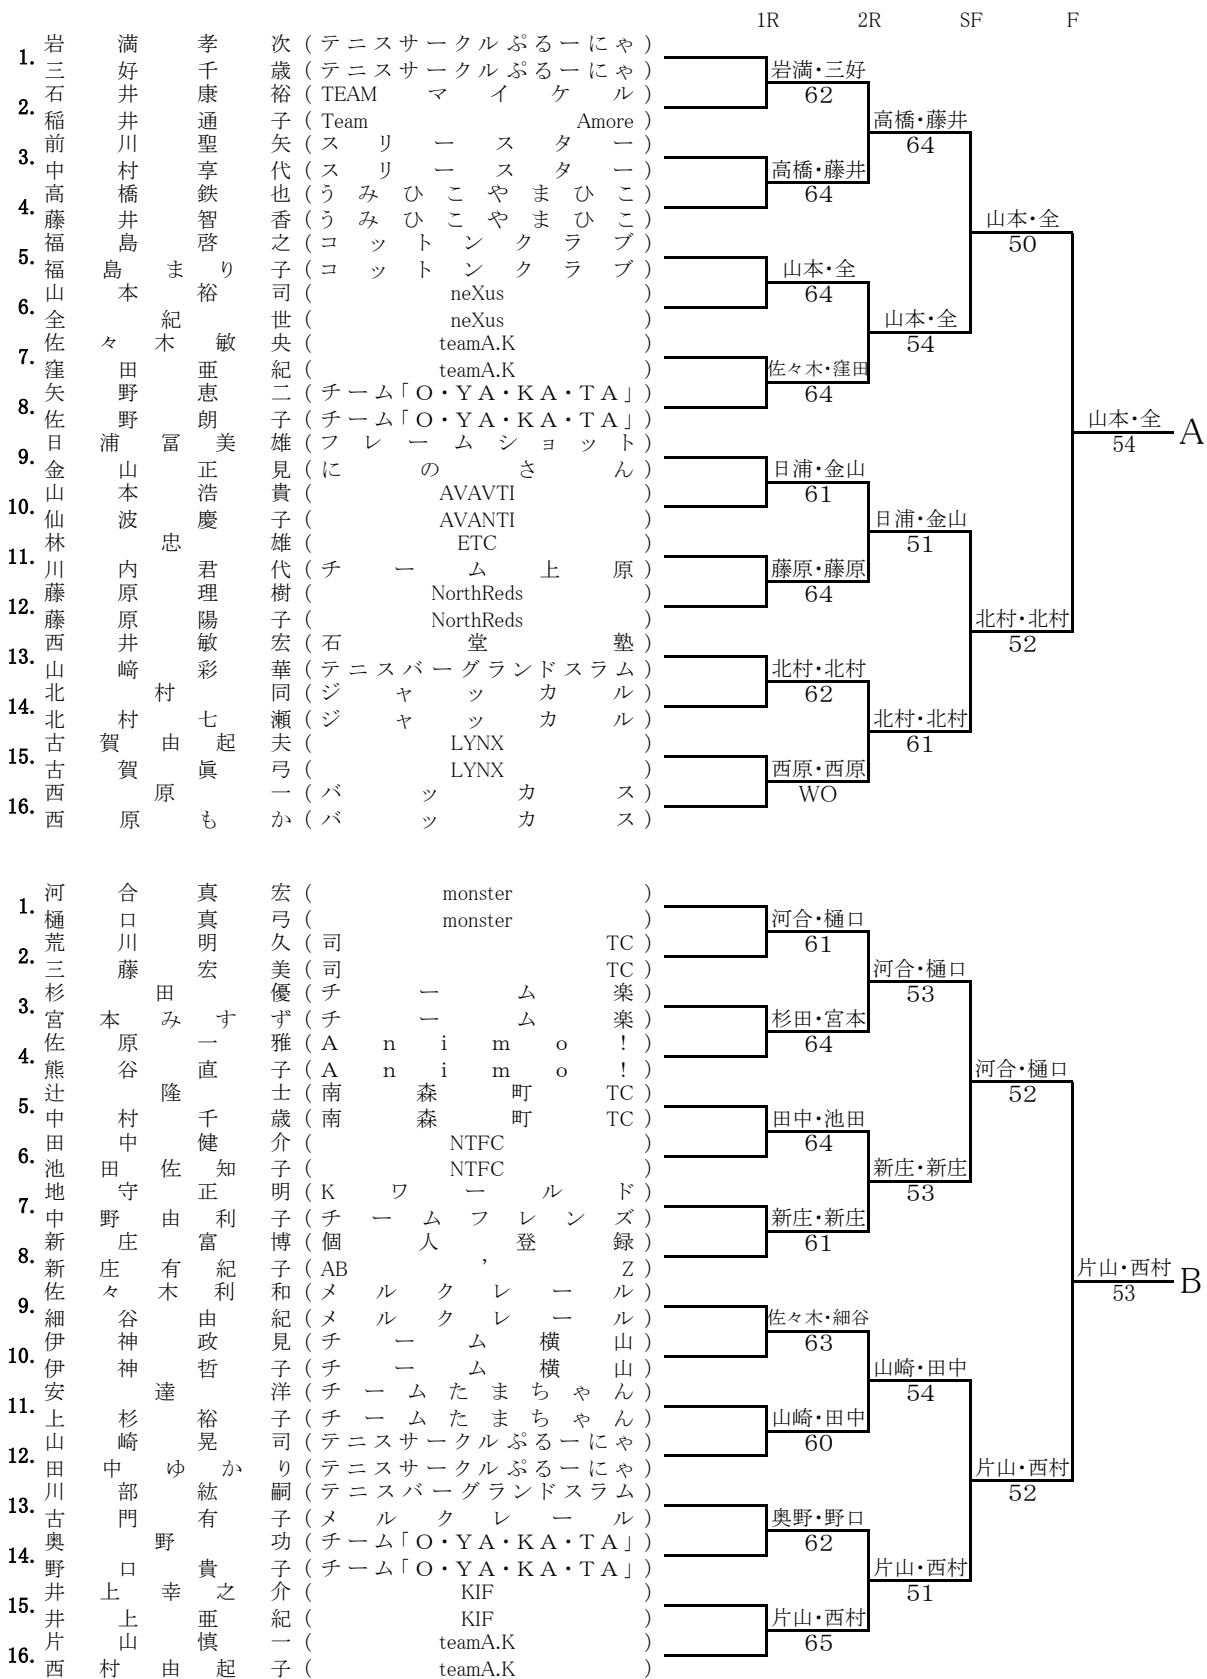

11月30日(土)A級ミックス

1R 2R SF F

11月30日(土)B級ミックス A~Bブロック

11月30日(土)B級ミックス C~Dブロック

				1R	2R	SF	F
1.	江結	田野	真温	一 (う み ひ こ や ま ひ こ)	江田・結野		
2.	伊藤	藤	裕	子 (A n i m o !)	61	石堂・泉本	
3.	森石	堂	良	幸 (NorthReds)		53	
4.	富中	岡	充彩	枝 (石 堂 塾)	石堂・泉本		
5.	赤中	田	正由	子 (石 堂 塾)	61		
6.	西村	新	健	司 (teamA.K)		石堂・泉本	
7.	西大	尾	ま	佳 (teamA.K)		54	
8.	野原	村	ゆ	太 (チ ム た ま ち ゃ ん)	西村・西村		
9.	峰藤	野	正	み (チ ム た ま ち ゃ ん)	61		
10.	鎌王	村	朋	明 (ニ ユ マ ウ ン テ ン)		西村・西村	
11.	白那	野	昌	子 (ニ ユ マ ウ ン テ ン)	野原・峰松		
12.	坂松	野	恭	義 (チ ム フ レ ン ズ)	63		
13.	青山	原	和	子 (チ ム フ レ ン ズ)		竹島・本久	C
14.	山竹	松	春	弘 (GET)	63		
15.	本坂	藤	江	香 (GET)		51	
16.	山吉	田	長	淳 (ジ ャ ッ カ ル)	藤澤・鎌田		
		鎌	江	美 (ジ ャ ッ カ ル)	64		
		王	長	彬 (コ ッ ト ン ク ラ ブ)		那須・坂本	
		白	雅	美 (TeamTeddy)		54	
		那	宏	行 (う み ひ こ や ま ひ こ)	那須・坂本		
		坂	美	保 (う み ひ こ や ま ひ こ)	62		
		松	敦	司 (プ ラ ネ ッ ツ T C)		竹島・本久	
		青	浩	代 (プ ラ ネ ッ ツ T C)		53	
		山	正	幸 (に の さ さ ん)			
		山	一	美 (に の さ さ ん)	竹島・本久		
		竹	正	明 (KTD21)	63		
		本	順	子 (KTD21)		竹島・本久	
		坂	英	則 (チ ャ ッ ク ア ー ツ)		53	
		山	奈	子 (チ ャ ッ ク ア ー ツ)	阪本・山下		
		吉	琢	也 (チ ャ ッ ク ア ー ツ)	65		
		川	陽	子 (チ ャ ッ ク ア ー ツ)			
		口					
1.	羽山	立	博	行 (一 生 テ ニ ス)	羽立・山崎		
2.	前山	崎	希	子 (TEAM 桜)	62		
3.	佐山	田	啓	二 (ご い ち 会)		羽立・山崎	
4.	花酒	口	都	子 (ご い ち 会)		53	
5.	辻米	久	真	寛 (A n i m o !)	佐久真・花岡		
6.	米相	岡	代	明 (A n i m o !)	61		
7.	相有	井	秀	里 (カ ノ ー プ ス)		羽立・山崎	
8.	坂增	山	良	和 (ひ よ っ こ り 瓢 筆 山)		21RET	
9.	松岡	山	有	夏 (ひ よ っ こ り 瓢 筆 山)	相原・相原		
10.	岡浜	原	耕	司 (teamA.K)	63		
11.	佐野	原	美	里 (teamA.K)		相原・相原	
12.	網野	光	立	行 (TEAM マ イ ケ ル)		54	
13.	西落	口	代	子 (TEAM マ イ ケ ル)	有光・坂口		
14.	坂草	井	真	一 (チ ャ ッ ク ア ー ツ)	61		
15.	草野	田	恵	子 (チ ャ ッ ク ア ー ツ)		羽立・山崎	D
16.	海石	田	一	郎 (チ ャ ッ ク ア ー ツ)		50	
17.	針田	本	章	江 (チ ャ ッ ク ア ー ツ)	岡田・浜本		
18.	鎌加	野	博	俊 (Aletta)	WO		
19.	加藤	本	希	子 (Aletta)		網本・西村	
		村	高	之 (テニスサークルぶるーにゃ)		51	
		合	美	子 (カ ノ ー プ ス)	網本・西村		
		田	浩	文 (SSC)	62		
		野	優	子 (SSC)		加藤・加藤	
		名	緒	忠 (う つ ぼ ス ポ ー ツ ク ラ ブ)		53	
		堀	仁	子 (う つ ぼ ス ポ ー ツ ク ラ ブ)	草野・野間		
		田	陽	孝 (バ ッ ケ ッ ツ)	63		
		田		子 (弁 天 サ ン ダ ー ス)		加藤・加藤	
		田	真	由 (ジ ャ ッ カ ル)		51	
		藤	紀	健 (う み ひ こ や ま ひ こ)	加藤・加藤		
		垂		子 (う み ひ こ や ま ひ こ)	61		