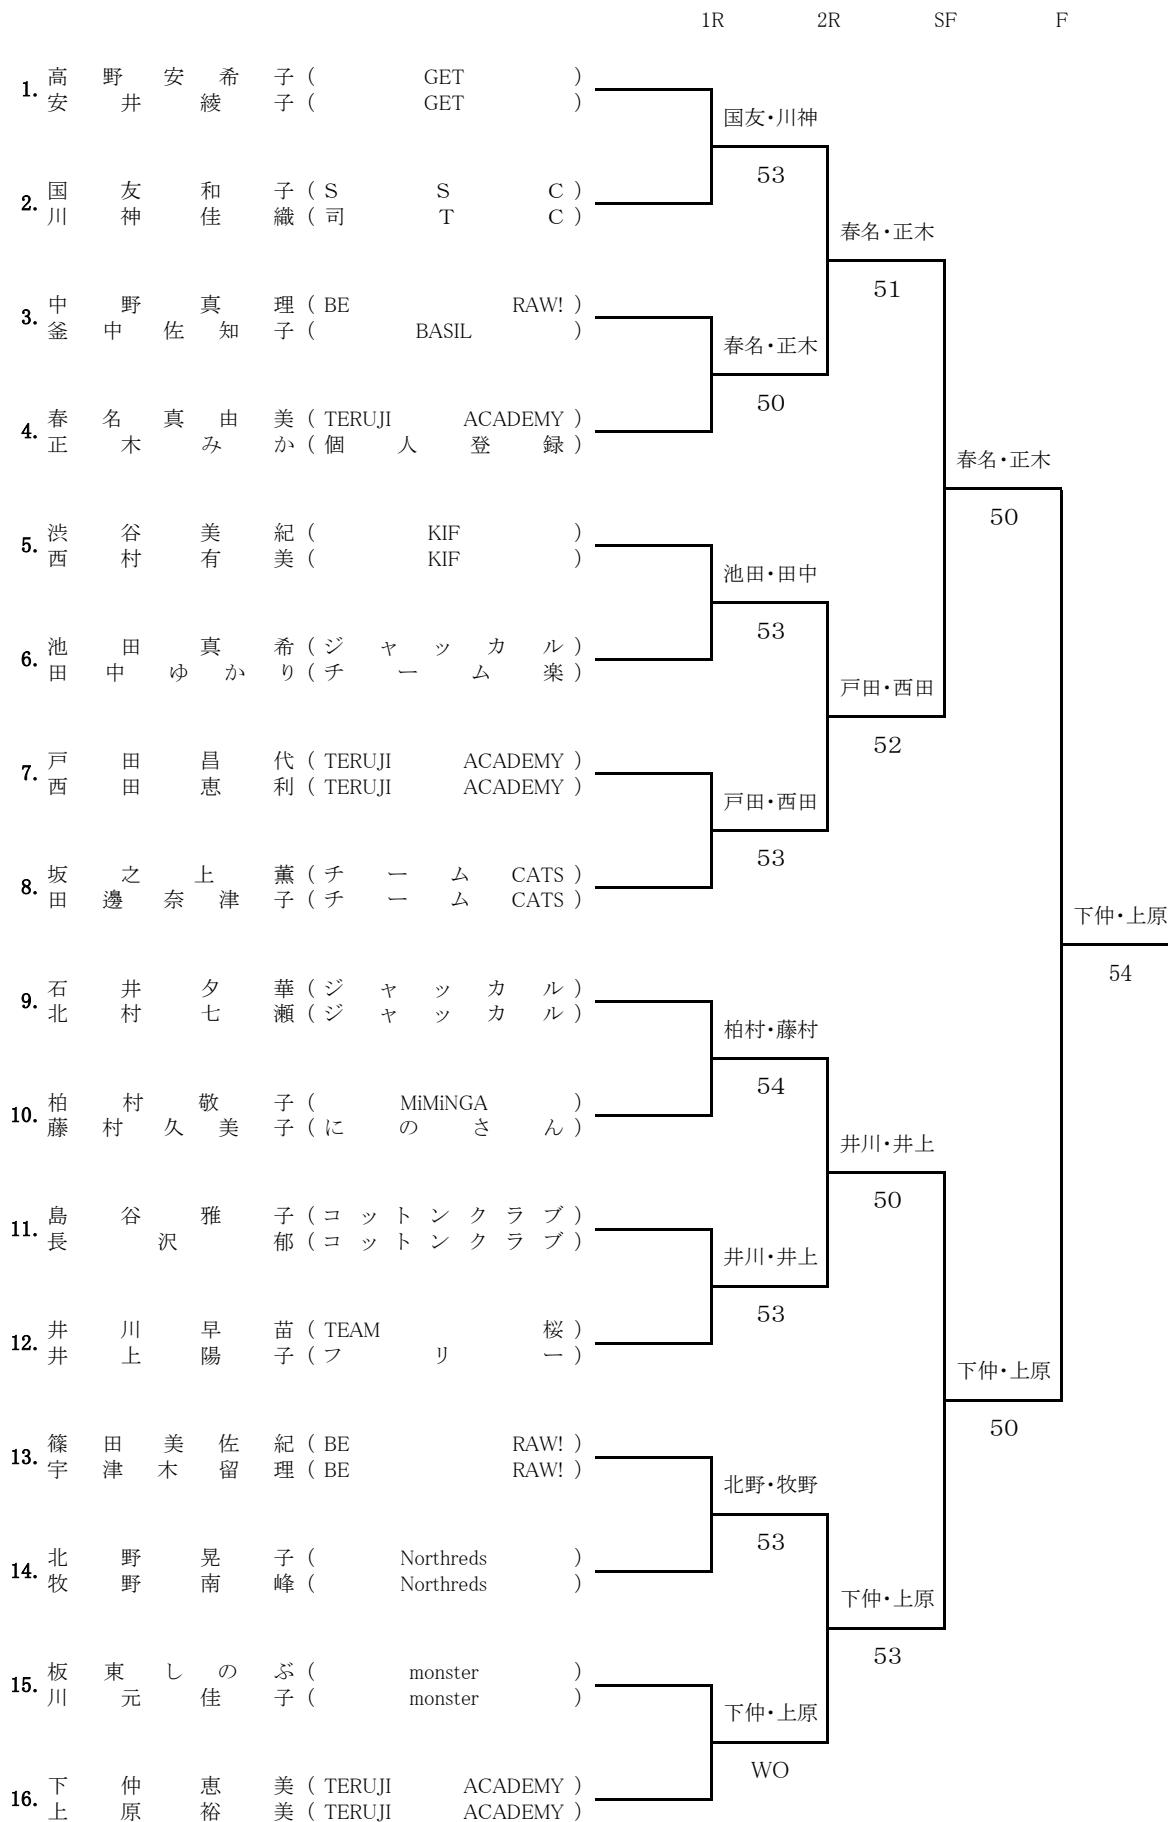

5月11日(土)A級女子

5月11日(土)初級男子 A~Bブロック

				1R	2R	SF	F
1.	長石	谷田	部克	曉己 (60all)	長谷部・石田		
2.	長池	廻野	暢勝	一 (コットンクラブ)	50	長谷部・石田	
3.	牧野	瀬橋	幸慎	三 (A.T.C)		51	
4.	内山	城城	鷹慶	二 (道修町テニス倶楽部)	牧瀬・内橋		
5.	伊山	藤藤	整整	一 (道修町テニス倶楽部)	52		畑中・猿渡
6.	古老	田中	正昌	季吾 (チーム横山)		52	
7.	大畑	東中	利利	正朗 (チーム横山)	伊藤・吉田		
8.	猿中	渡中	亮太	明樹 (うみひこやまひこ)	53	畑中・猿渡	
9.	落堀	合越	浩敬	章 (MIYABI)		50	
10.	堀中	越越	史史	章 (MIYABI)	畑中・猿渡		
11.	岩奥	本島	修修	文 (TEAMマイケル)	52		
12.	館横	瀬山	大敦	也 (TEAMマイケル)		50	山崎・永野 A
13.	畑河	野野	啓啓	之 (ORCT)	中島・岩本		
14.	森尾	本崎	昌信	也 (ORCT)	50	横瀬・畑山	
15.	大山	野野	野信	也 (南森町TC)		53	
16.	永辻	下口	和正	樹 (南森町TC)	横瀬・畑山		
				輔 (neXus)	50		山崎・永野
				聡 (Team Iris)		54	
				哲 (チームフレンズ)	河野・森本		
				義 (チームフレンズ)	53	山崎・永野	
				智 (T.T.F)		53	
				芳 (Animomo!)	山崎・永野		
				仁 (Animomo!)	52		