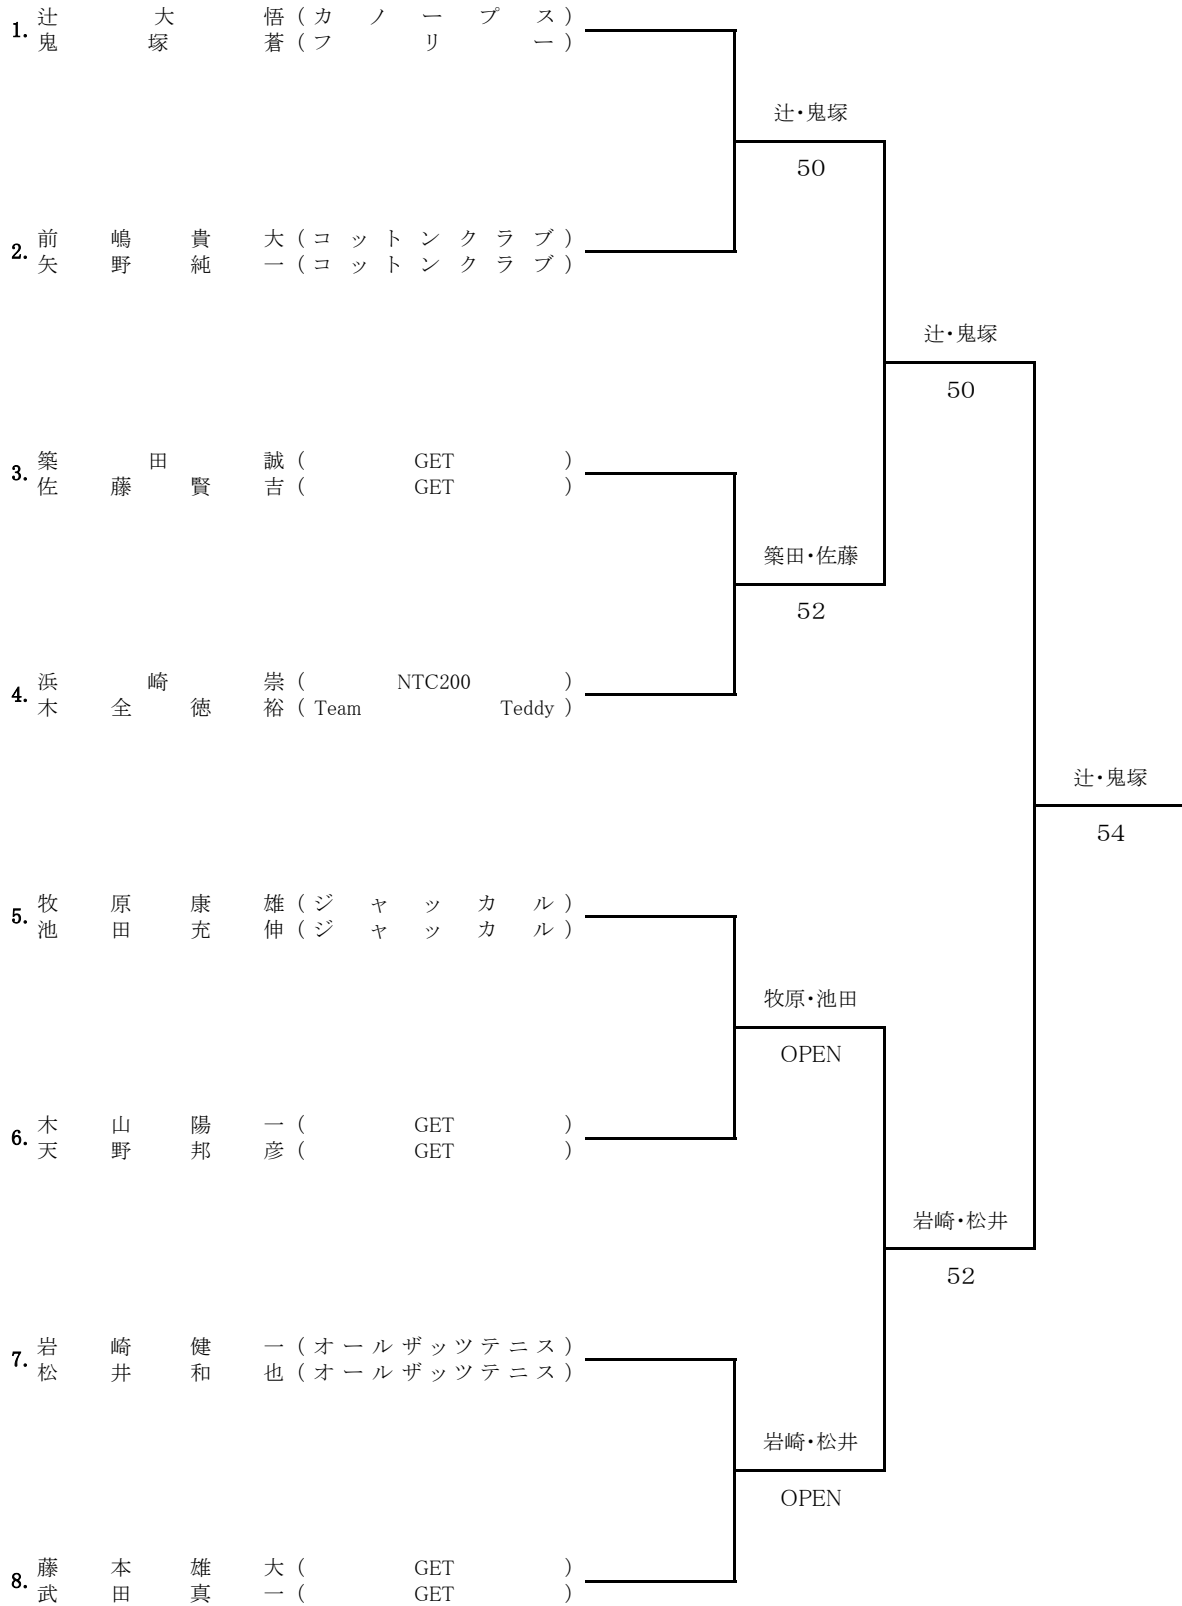

5月12日(日)A級男子

1R

SF

F