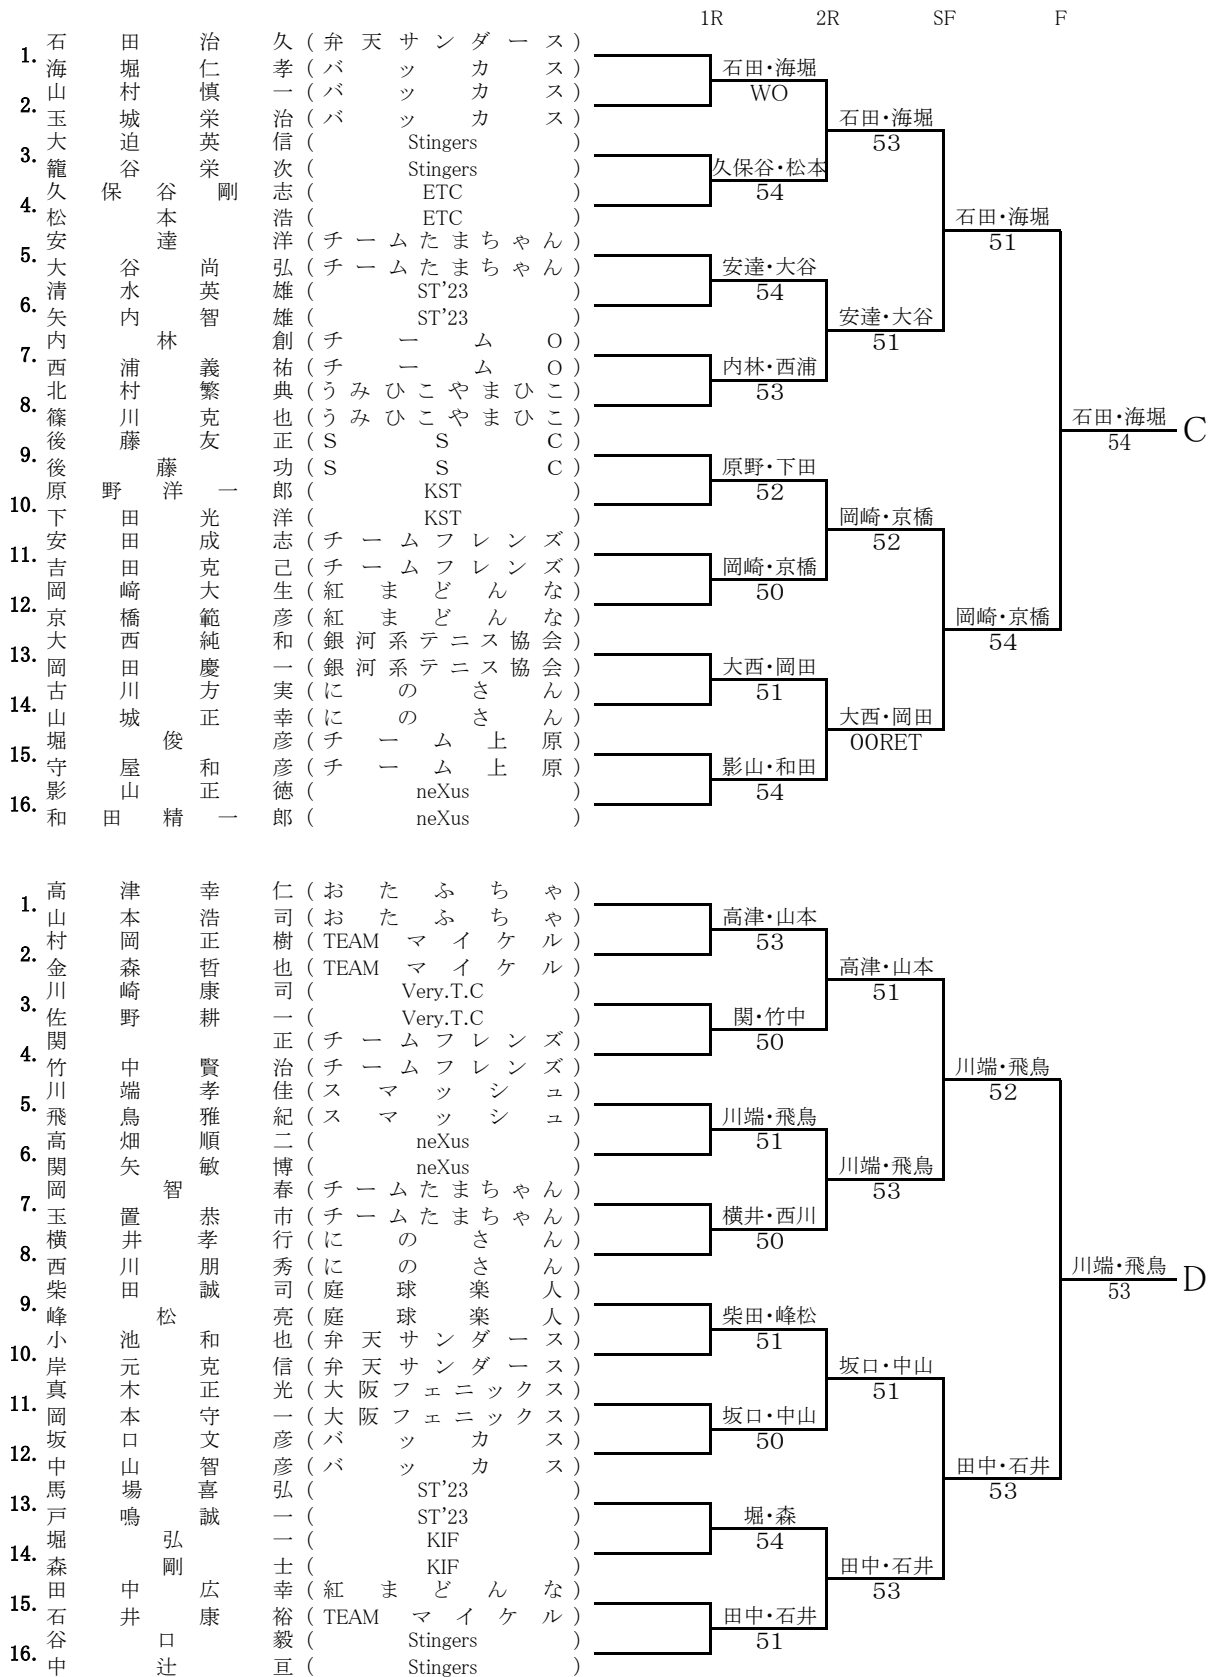

5月11日(土)A級女子

5月11日(土)初級男子 A~Bブロック

				1R	2R	SF	F
1.	長石	谷田	部克	曉己 (60all)	長谷部・石田		
2.	長池	廻野	暢勝	一 (コットンクラブ)	50	長谷部・石田	
3.	牧野	瀬橋	幸慎	三 (A.T.C)		51	
4.	内山	城城	鷹慶	二 (道修町テニス倶楽部)	牧瀬・内橋		
5.	伊山	藤藤	整整	一 (道修町テニス倶楽部)	52		畑中・猿渡
6.	古老	田中	正昌	季吾 (チーム横山)		52	
7.	大畑	東中	利利	正朗 (チーム横山)	伊藤・吉田		
8.	猿中	渡中	亮太	明樹 (うみひこやまひこ)	53	畑中・猿渡	
9.	落堀	合越	浩敬	章 (MIYABI)		50	
10.	堀中	越越	史史	章 (MIYABI)	畑中・猿渡		
11.	岩奥	本島	修修	文 (TEAMマイケル)	52		
12.	館横	瀬山	大敦	也 (TEAMマイケル)		50	山崎・永野 A
13.	畑河	野野	啓啓	之 (ORCT)	中島・岩本		
14.	森尾	本崎	昌信	也 (ORCT)	50	横瀬・畑山	
15.	大山	野野	野信	也 (南森町TC)		53	
16.	永辻	下口	和正	樹 (南森町TC)	横瀬・畑山		
				輔 (neXus)	50		山崎・永野
				聡 (Team Iris)		54	
				哲 (チームフレンズ)	河野・森本		
				義 (チームフレンズ)	53	山崎・永野	
				智 (T.T.F)		53	
				芳 (Animomo!)	山崎・永野		
				仁 (Animomo!)	52		

5月12日(日)A級男子

1R

SF

F

5月12日(日)B級女子 Cブロック

5月12日(日)初級男子 C~Dブロック

5月12日(日)初級女子 C~Dブロック

				1R	2R	SF	F	
1.	川丹安沖石園宮松大児中安小櫻荒川神谷吉山柳中小石黒竹出穂伊千成前	寄井世田脇浦久玉川田池井川村吉口田木川井池田本水田神田	葉扶佳美紀夏佑真ど千奈早由順佳三か保功ゆ由陽範佳睦由哲真千	子(A n i m o !) 子(A n i m o !) 子(メ ル ク レー ル) 子(メ ル ク レー ル) 子(T . C . G) 子(T . C . G) 子(ス マ ッ シ ュ) 子(ス マ ッ シ ュ) 子(庭 球 楽 人) 子(庭 球 楽 人) 里(Team 倉 橋) 央(Team 倉 橋) 苗(S S C) 美(S S C) 恵(大 阪 フ ェ ニ ッ ク ス) 子(BE RAW !) 子(ス リ ー ス ター) 子(ス リ ー ス ター) 子(KTD21) 子(KTD21) 子(TEAM マ イ ケ ル) 子(TEAM マ イ ケ ル) 子(弁 天 サ ン ダ ー ス) 子(弁 天 サ ン ダ ー ス) 子(マ ー ヴ ェ ラ ス) 子(マ ー ヴ ェ ラ ス) 子(teamA.K) 子(teamA.K) 子(チ ー ム 横 山) 子(チ ー ム 横 山) 子(う み ひ こ や ま ひ こ)	安井・沖世 53	安井・沖世 52	安井・沖世 50	黒田・竹本 52
2.								
3.								
4.								
5.								
6.								
7.								
8.								
9.								
10.								
11.								
12.								
13.								
14.								
15.								
16.								