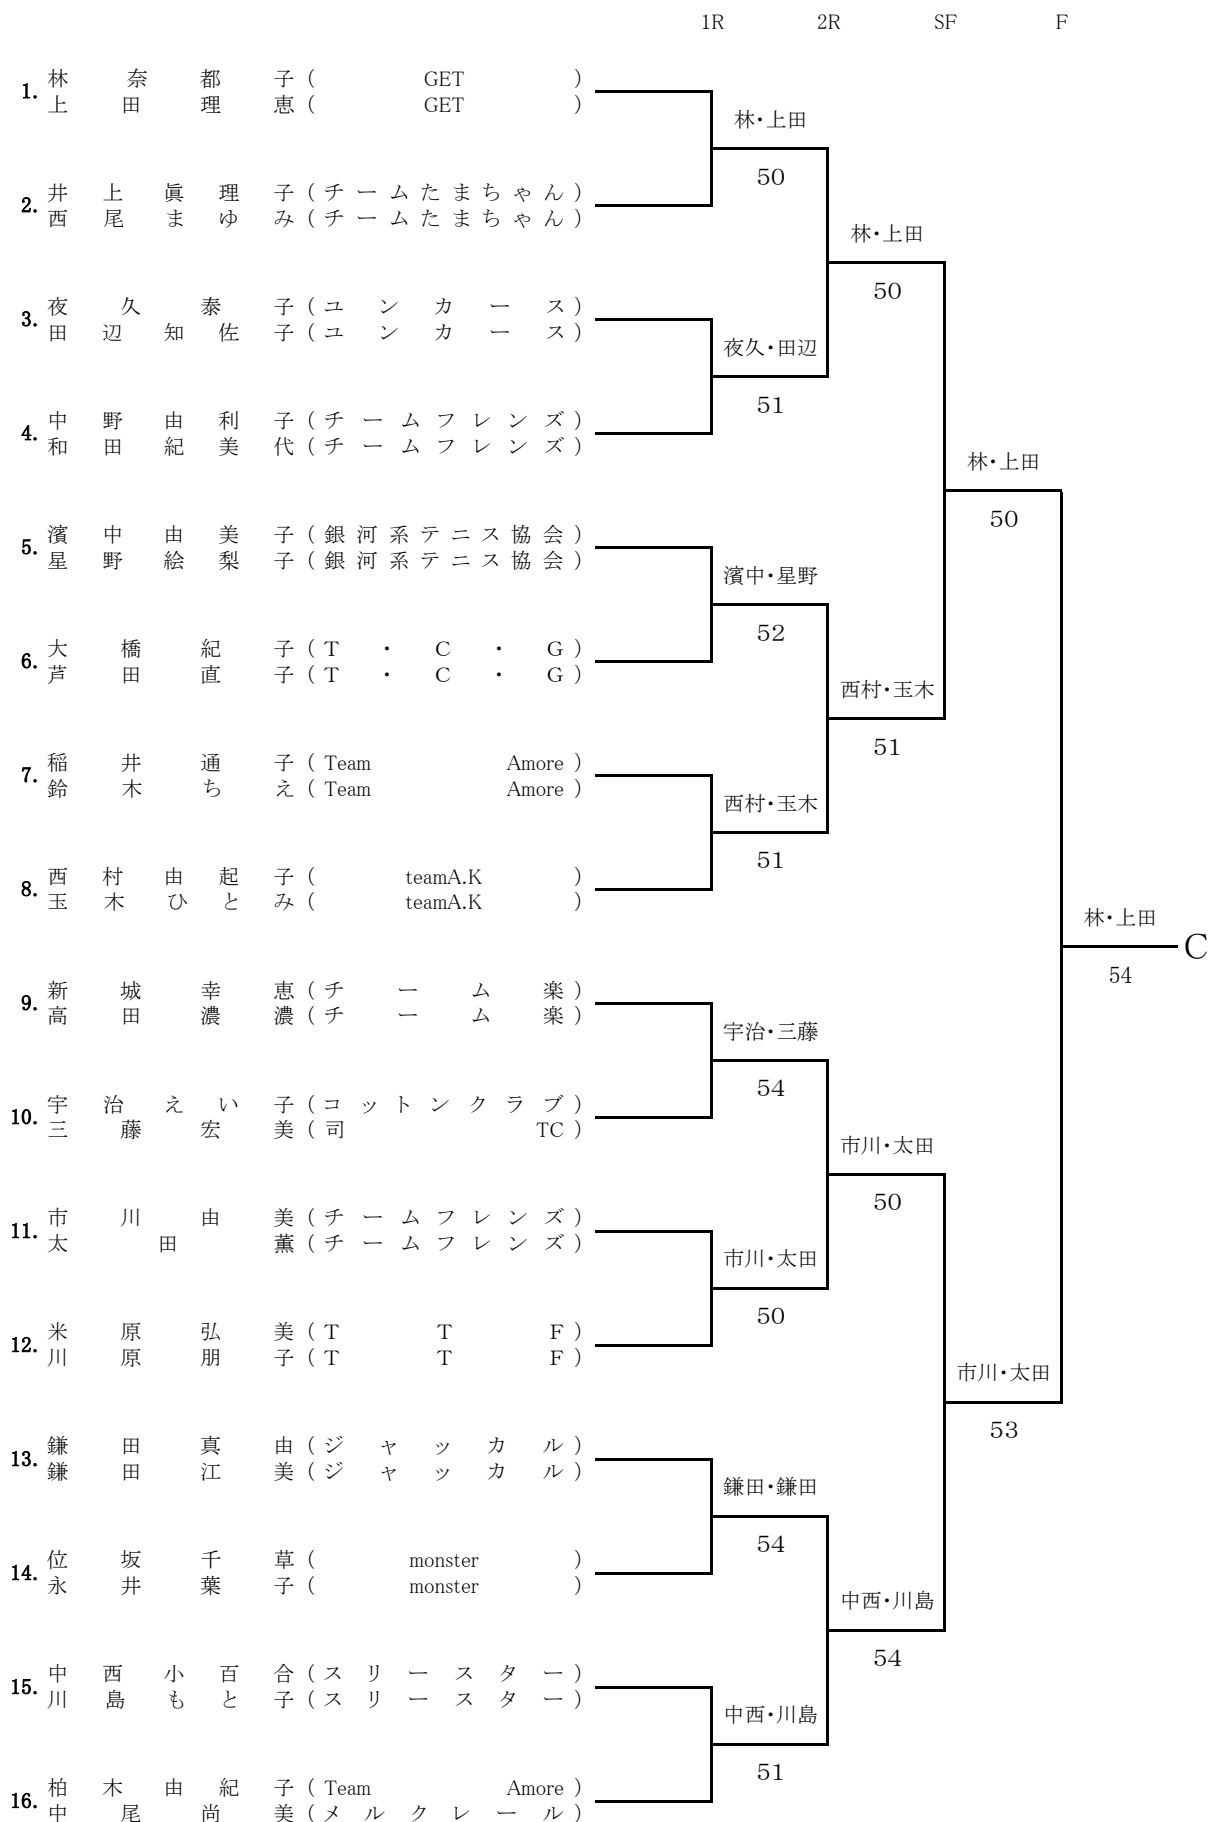

5月11日(土)A級女子

5月11日(土)初級男子 A~Bブロック

				1R	2R	SF	F
1.	長石	谷田	部克	曉己 (60all)	長谷部・石田		
2.	長池	廻野	暢勝	一 (コットンクラブ)	50	長谷部・石田	
3.	牧野	瀬橋	幸慎	三 (A.T.C)		51	
4.	内山	城城	鷹慶	二 (道修町テニス倶楽部)	牧瀬・内橋		
5.	伊山	藤藤	整整	一 (道修町テニス倶楽部)	52		畑中・猿渡
6.	古老	田中	正昌	季吾 (チーム横山)		52	
7.	大畑	東中	利利	正朗 (チーム横山)	伊藤・吉田		
8.	猿中	渡中	亮太	明樹 (うみひこやまひこ)	53	畑中・猿渡	
9.	落堀	合越	浩敬	章 (MIYABI)		50	
10.	堀中	越越	史史	章 (MIYABI)	畑中・猿渡		
11.	岩奥	本島	修修	文 (TEAMマイケル)	52		
12.	館横	瀬山	大敦	也 (TEAMマイケル)		50	山崎・永野 A
13.	畑河	野野	啓啓	之 (ORCT)	中島・岩本		
14.	森尾	本崎	昌信	也 (ORCT)	50	横瀬・畑山	
15.	大山	野野	野信	也 (南森町TC)		53	
16.	永辻	下口	和正	樹 (南森町TC)	横瀬・畑山		
				輔 (neXus)	50		山崎・永野
				聡 (Team Iris)		54	
				哲 (チームフレンズ)	河野・森本		
				義 (チームフレンズ)	53	山崎・永野	
				智 (T.T.F)		53	
				芳 (Animomo!)	山崎・永野		
				仁 (Animomo!)	52		

5月12日(日)A級男子

1R

SF

F

5月12日(日)B級女子 Cブロック

5月12日(日)初級男子 C~Dブロック

5月12日(日)初級女子 C~Dブロック

				1R	2R	SF	F	
1.	川丹安沖石園宮松大児中安小櫻荒川神谷吉山柳中小石黒竹出穂伊千成前	寄井世田脇浦久玉川田池井川村吉口田木川井池田本水田神田	葉扶佳美紀夏佑真ど千奈早由順佳三か保功ゆ由陽範佳睦由哲真千	子(A n i m o !) 子(A n i m o !) 子(メ ル ク レー ル) 子(メ ル ク レー ル) 子(T . C . G) 子(T . C . G) 子(ス マ ッ シ ュ) 子(ス マ ッ シ ュ) 子(庭 球 楽 人) 子(庭 球 楽 人) 里(Team 倉 橋) 央(Team 倉 橋) 苗(S S C) 美(S S C) 恵(大 阪 フ ェ ニ ッ ク ス) 子(BE RAW !) 子(ス リ ー ス ター) 子(ス リ ー ス ター) 子(KTD21) 子(KTD21) 子(TEAM マ イ ケ ル) 子(TEAM マ イ ケ ル) 子(弁 天 サ ン ダ ー ス) 子(弁 天 サ ン ダ ー ス) 子(マ ー ヴ ェ ラ ス) 子(マ ー ヴ ェ ラ ス) 子(teamA.K) 子(teamA.K) 子(チ ー ム 横 山) 子(チ ー ム 横 山) 子(う み ひ こ や ま ひ こ)	安井・沖世 53	安井・沖世 52	安井・沖世 50	黒田・竹本 52
2.								
3.								
4.								
5.								
6.								
7.								
8.								
9.								
10.								
11.								
12.								
13.								
14.								
15.								
16.								