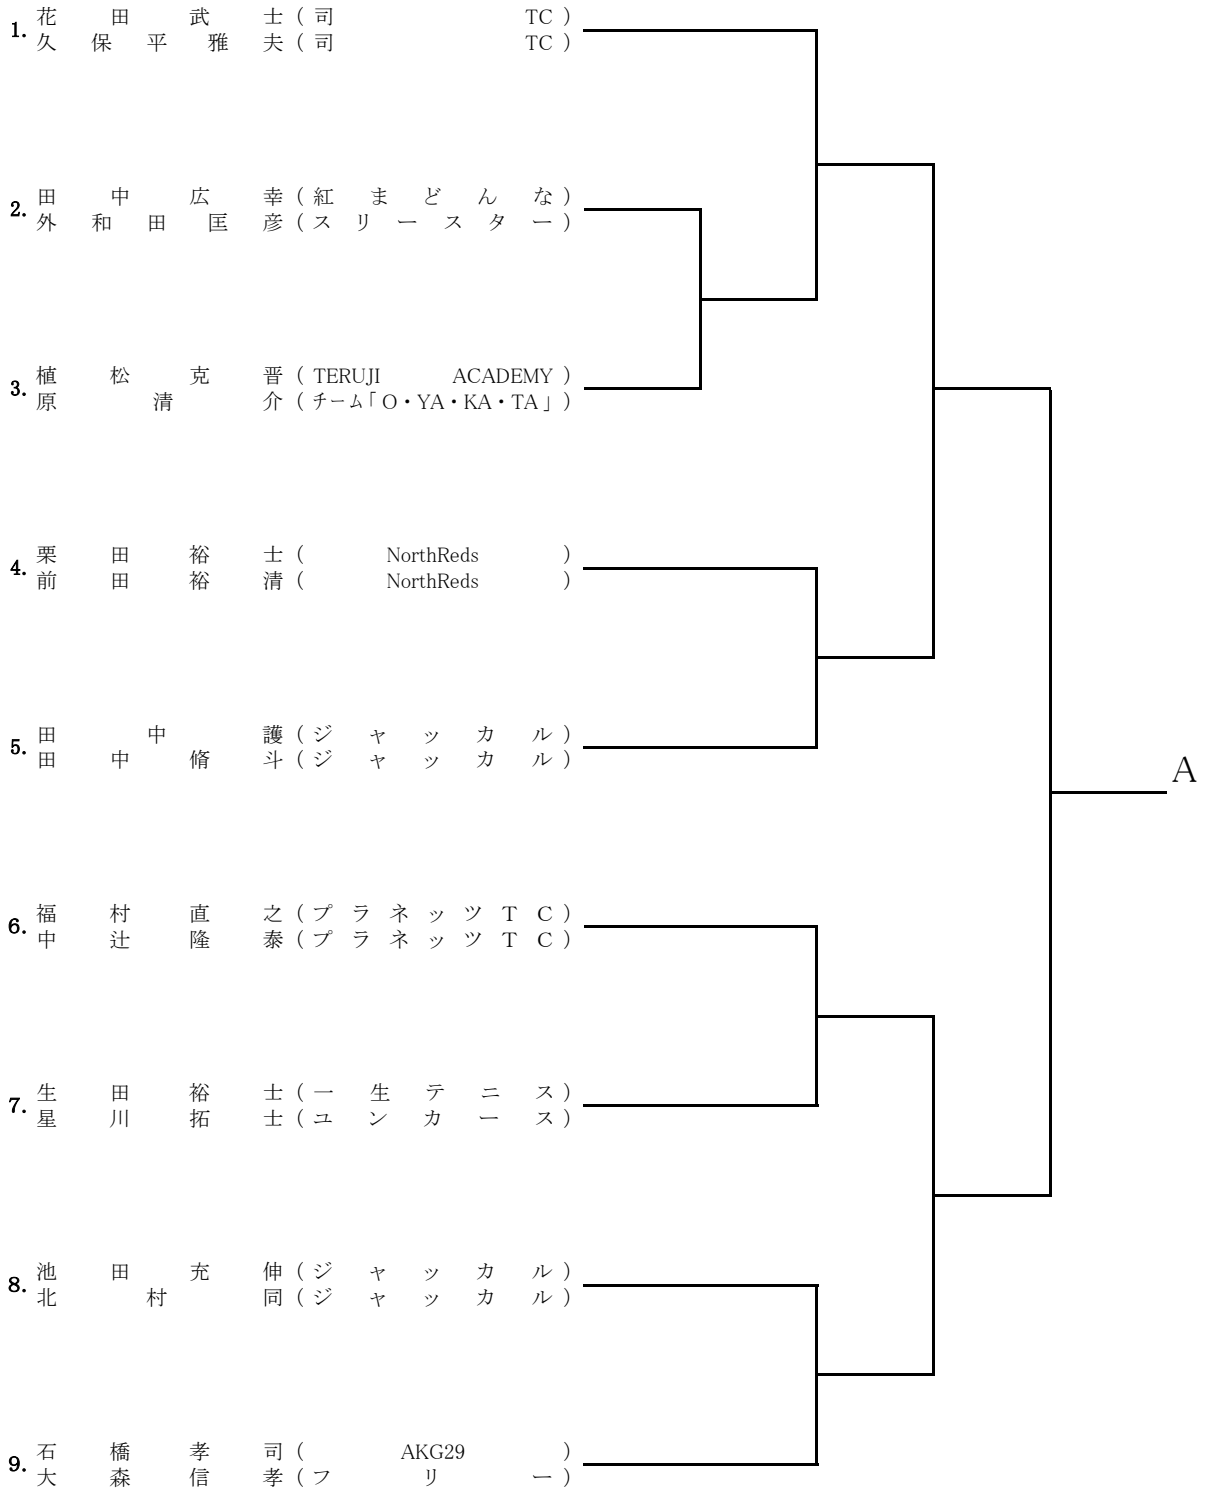

11月16日(土)A級男子 Aブロック

1R   2R   SF   F