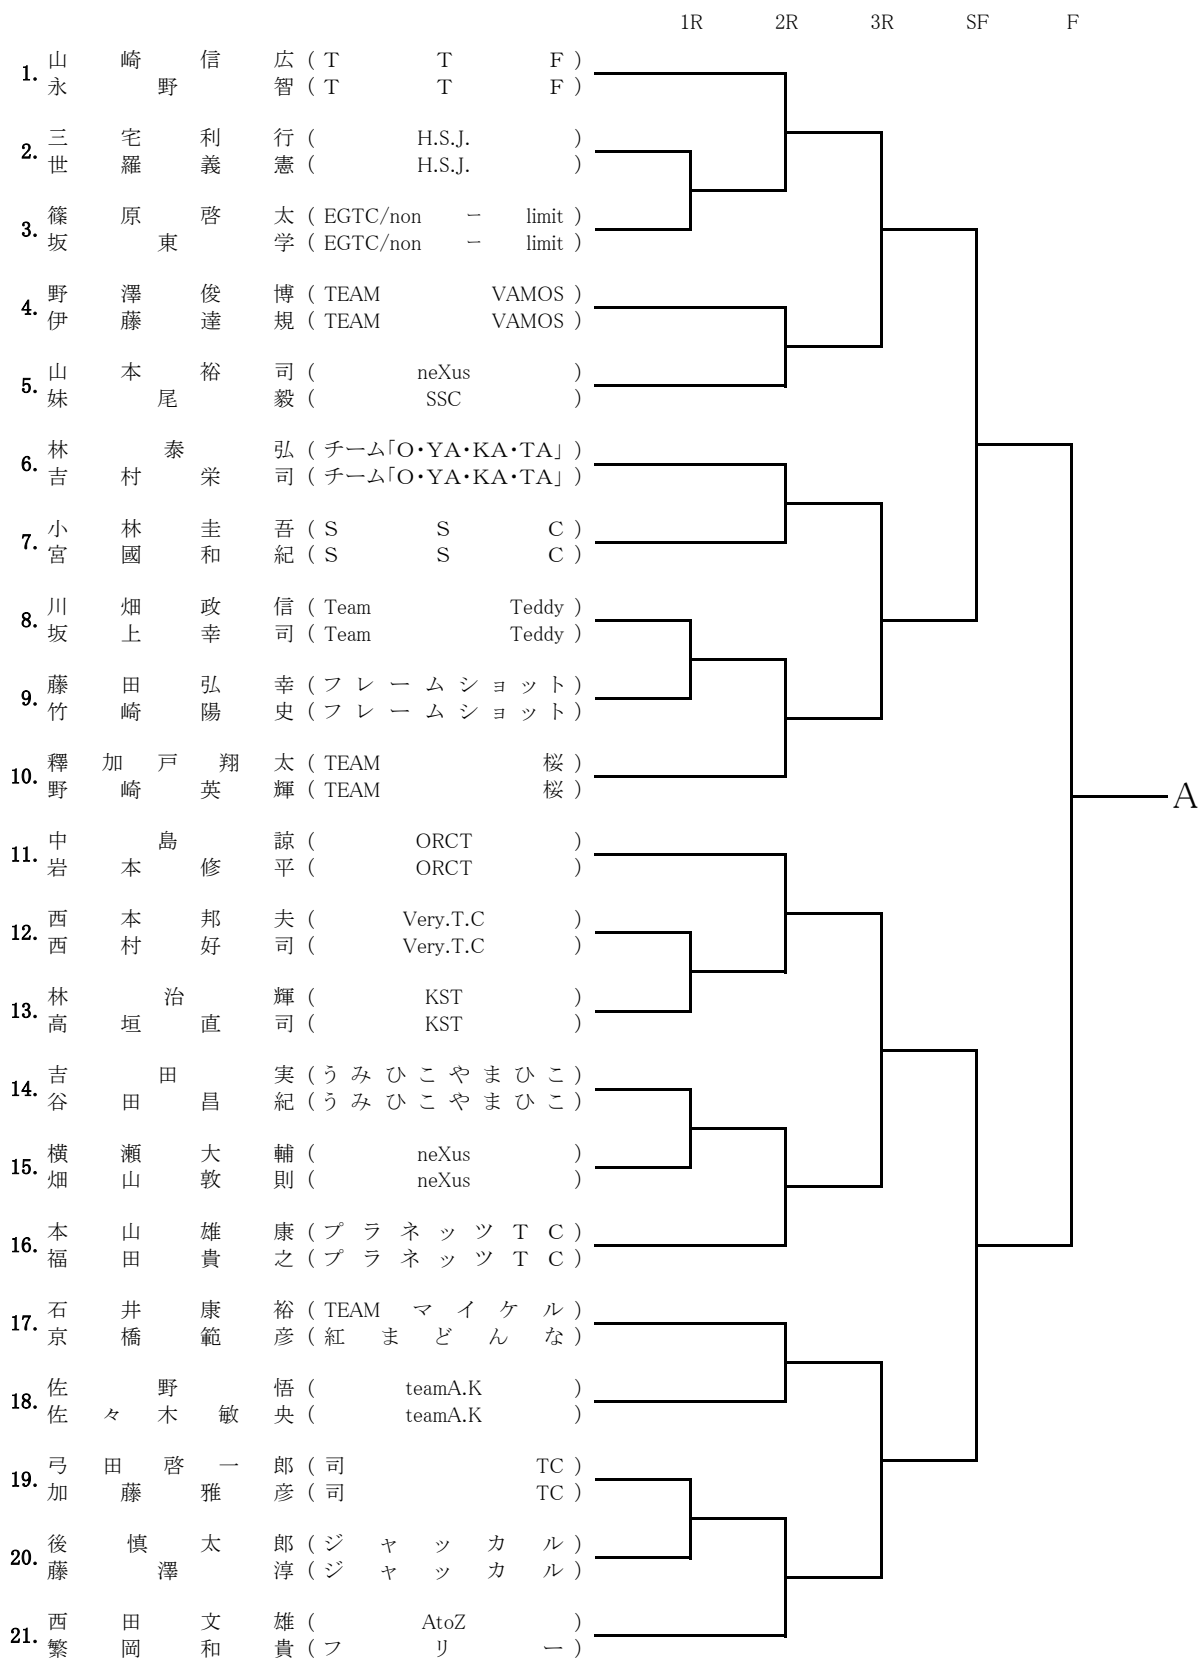

1R 2R SF F

11月16日(土)B級男子 Aブロック

11月16日(土)B級女子 A~Bブロック

11月16日(土)初級男子 Aブロック

11月16日(土)初級男子 Bブロック

11月16日(土)初級女子 Aブロック

11月16日(土)初級女子 Bブロック

11月17日(日)A級女子 Bブロック