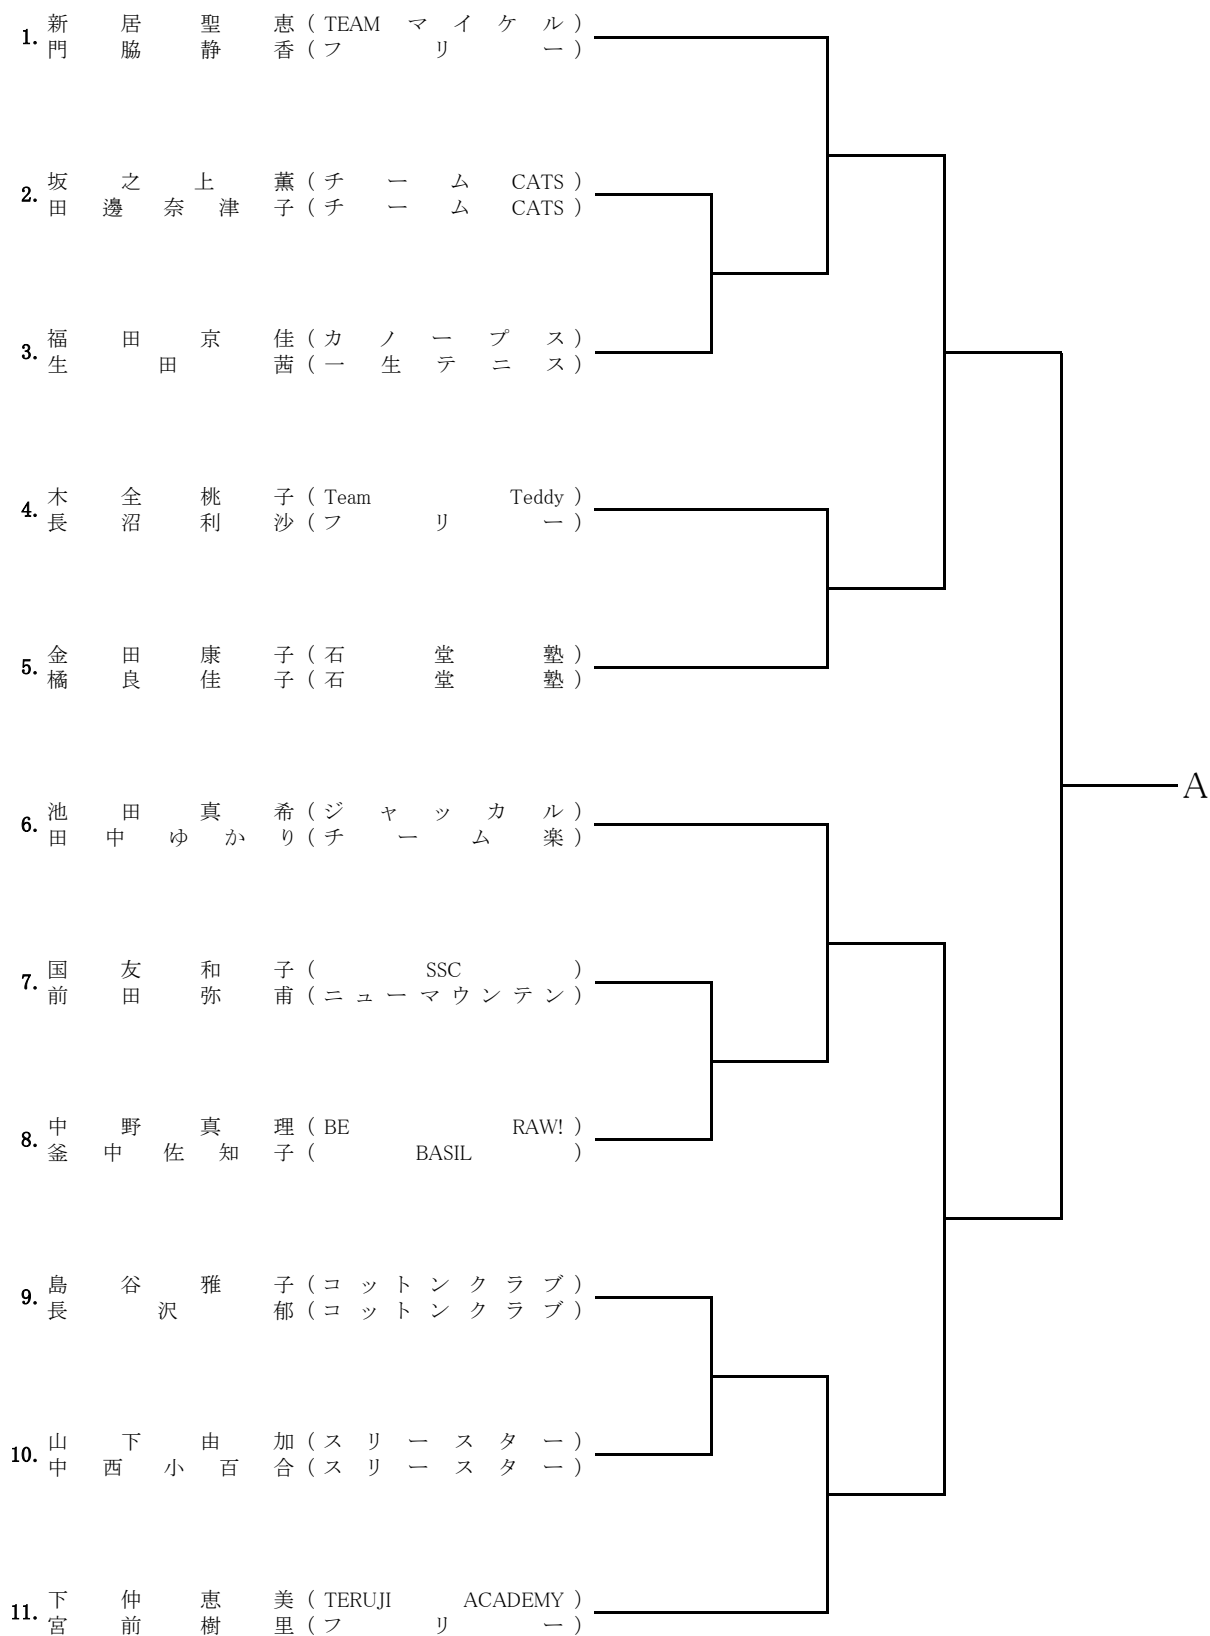

1R 2R SF F

11月16日(土)B級男子 Aブロック

11月16日(土)B級女子 A~Bブロック

11月16日(土)初級男子 Aブロック

11月16日(土)初級男子 Bブロック

11月16日(土)初級女子 Aブロック

11月16日(土)初級女子 Bブロック

11月17日(日)A級女子 Bブロック