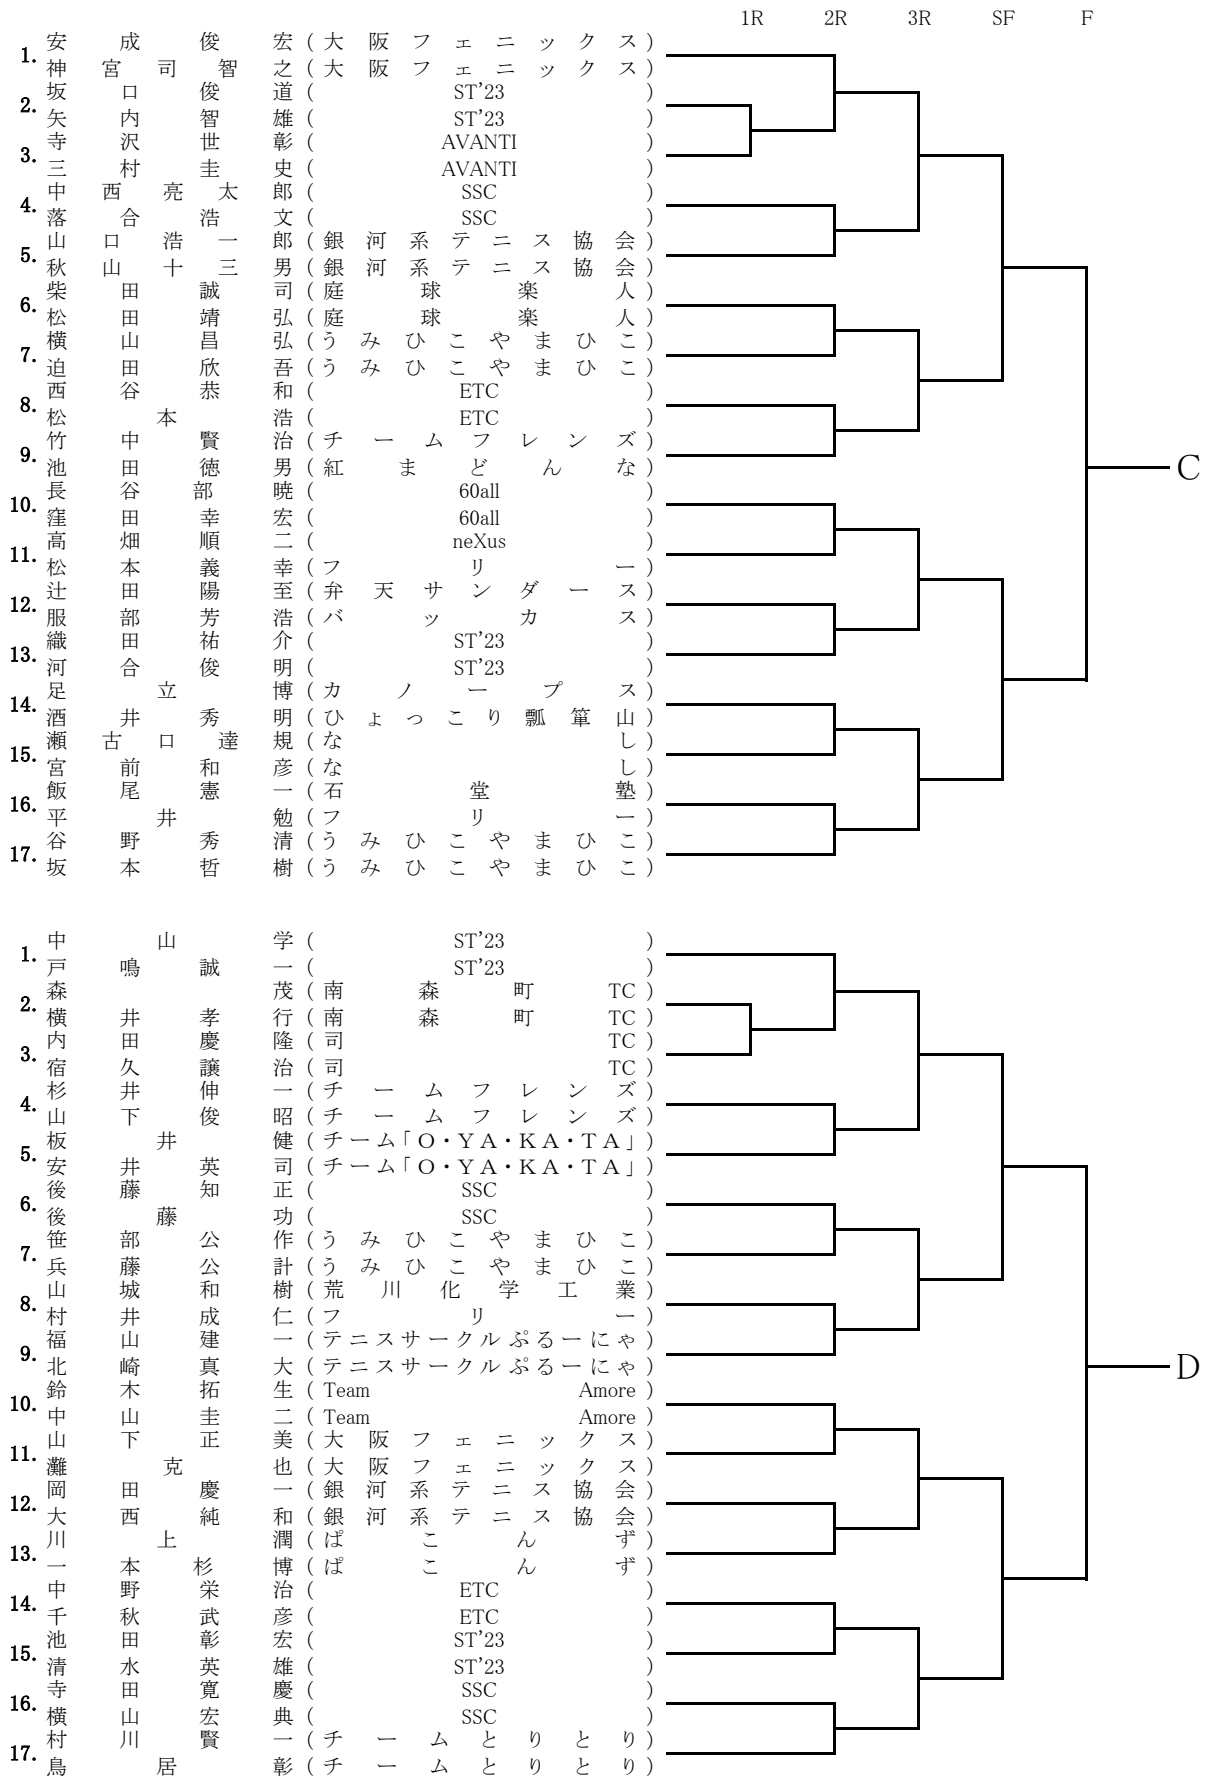

第80回初級者・第68回B級・第5回A級ダブルステニス大会

主催 大阪市テニス協会
会場 長居庭球場・南港中央庭球場
期日 2024年11月16日(土)・17日(日)

雨天中止

ドロー

試合規定

- ① 試合は、男子ダブルス・女子ダブルス、初級・B級・A級 共に 5ゲーム先取 ノードバンテージ方式。
コンソレーションは1回のみ。4ゲーム先取ノードバンテージ方式。 コンソレーションに参加されない方は、必ず本部まで届けてください。
- ② 審判はセルフジャッジとします。
- ③ 試合前のウォーミングアップはサーブ4本のみとします。(初戦のみ)
- ④ ボール(St. ジェームズ)は適切に用意します。
- ⑤ 服装は清潔で礼儀正しい習慣的に認められているテニスウェアとします。
顔を覆うフェイスマスクは不可。但し、医者診断書がある場合は認めます。
- ⑥ ルールはJ. T. A. ルールに従います。
- ⑦ 怪我などの応急措置は主催者側で行いますが、その後の責任は負いません。
- ⑧ 集合時間下記参照のこと。集合時間遅れた場合は本戦での試合ができないことがあります。
電車の遅延証明があれば進行に影響がない限り遅刻扱いにはいたしません。公共交通機関をご利用下さい。
- ⑨ 天候その他の理由により、本大会の開催要項の内容を変更する場合があります。
- ⑩ 表彰式には、必ず出席してください。また、表彰式には、テニスウェアで出席してください。(スリッパ履き等は不可)

1R 2R SF F

11月16日(土)B級男子 Aブロック

11月16日(土)B級女子 A~Bブロック

11月16日(土)初級男子 Aブロック

11月16日(土)初級男子 Bブロック

11月16日(土)初級女子 Aブロック

11月16日(土)初級女子 Bブロック

11月17日(日)A級女子 Bブロック

1R

SF

F

11月17日(日)B級男子 Bブロック

11月17日(日)B級女子 C~Dブロック

11月17日(日)初級男子 C~Dブロック

11月17日(日)初級女子 Cブロック

11月17日(日)初級女子Dブロック