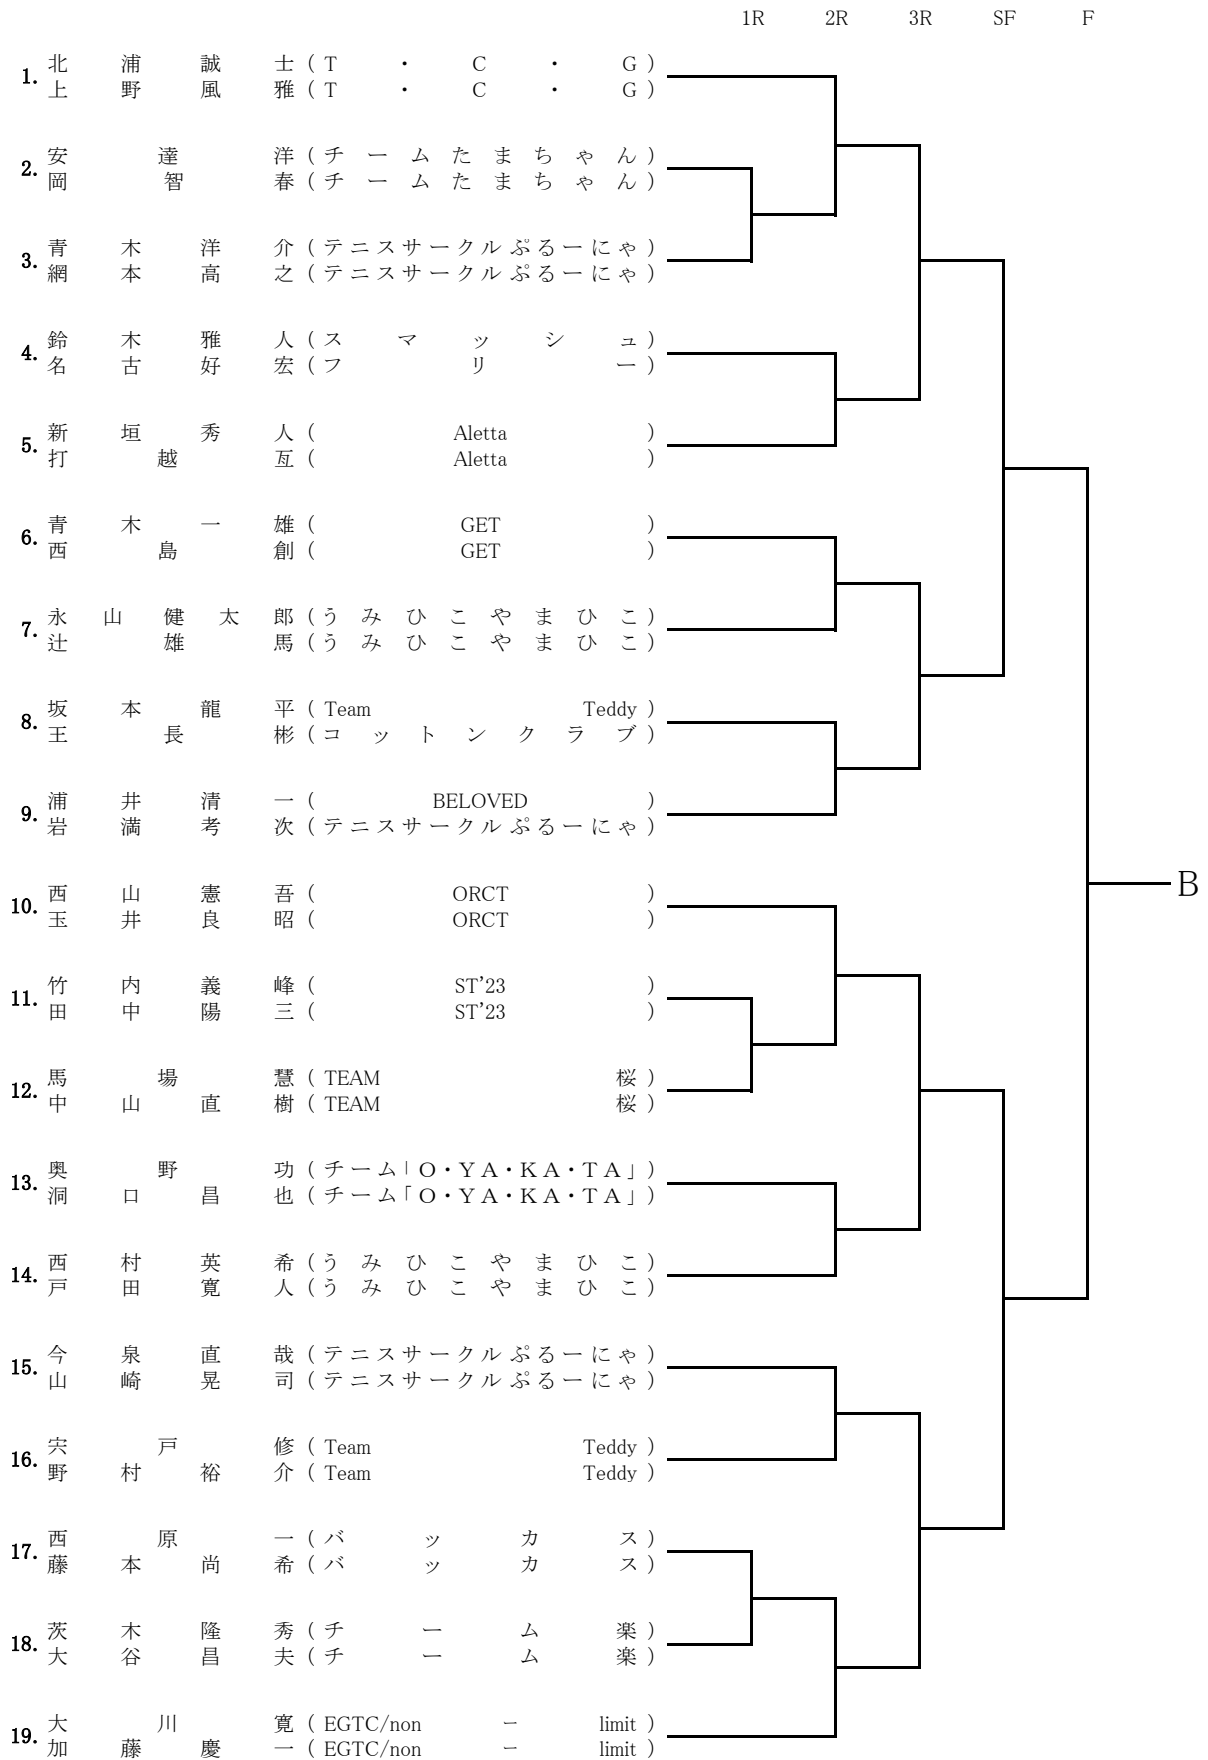

11月17日(日)B級男子 Bブロック