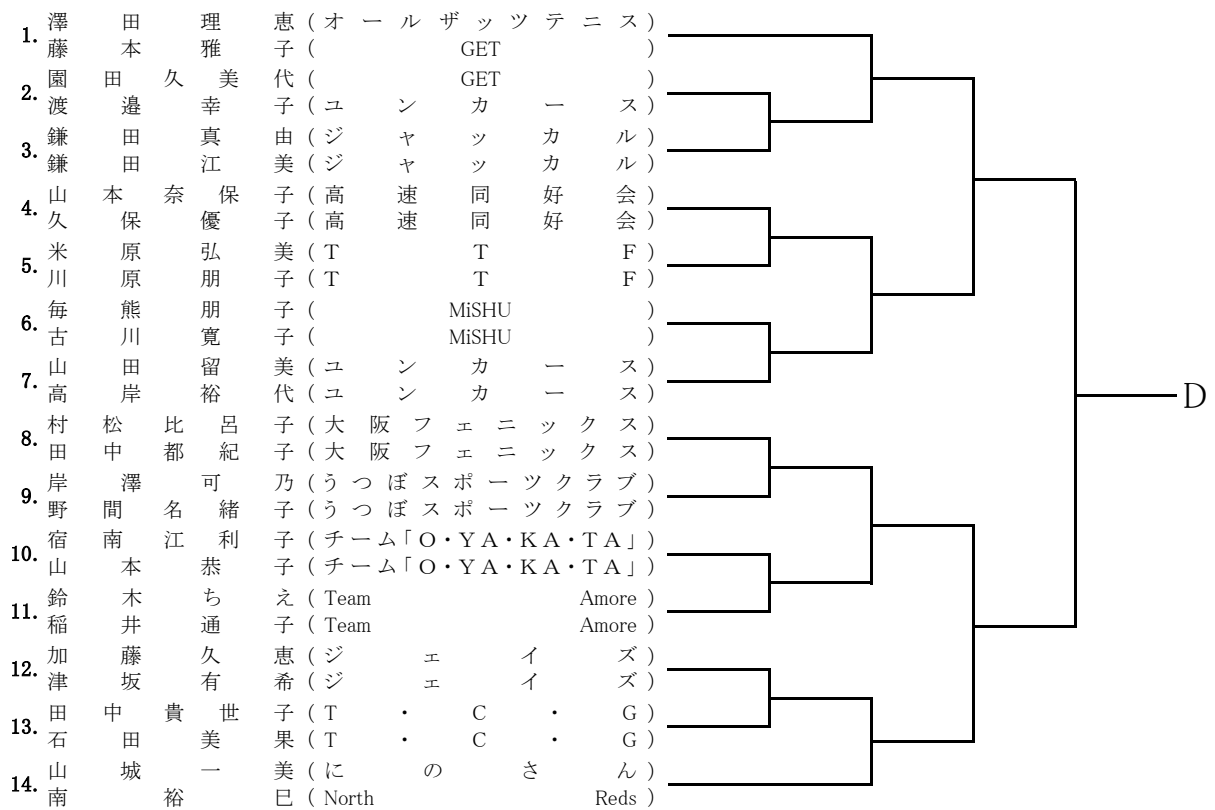

第80回初級者・第68回B級・第5回A級ダブルステニス大会

主催 大阪市テニス協会
会場 長居庭球場・南港中央庭球場
期日 2024年11月16日(土)・17日(日)

雨天中止

ドロー

試合規定

- ① 試合は、男子ダブルス・女子ダブルス、初級・B級・A級 共に 5ゲーム先取 ノードバンテージ方式。
コンソレーションは1回のみ。4ゲーム先取ノードバンテージ方式。 コンソレーションに参加されない方は、必ず本部まで届けてください。
- ② 審判はセルフジャッジとします。
- ③ 試合前のウォーミングアップはサーブ4本のみとします。(初戦のみ)
- ④ ボール(St. ジェームズ)は適切に用意します。
- ⑤ 服装は清潔で礼儀正しい習慣的に認められているテニスウェアとします。
顔を覆うフェイスマスクは不可。但し、医者診断書がある場合は認めます。
- ⑥ ルールはJ. T. A. ルールに従います。
- ⑦ 怪我などの応急措置は主催者側で行いますが、その後の責任は負いません。
- ⑧ 集合時間下記参照のこと。集合時間遅れた場合は本戦での試合ができないことがあります。
電車の遅延証明があれば進行に影響がない限り遅刻扱いにはいたしません。公共交通機関をご利用下さい。
- ⑨ 天候その他の理由により、本大会の開催要項の内容を変更する場合があります。
- ⑩ 表彰式には、必ず出席してください。また、表彰式には、テニスウェアで出席してください。(スリッパ履き等は不可)

1R 2R SF F

11月16日(土)B級男子 Aブロック

11月16日(土)B級女子 A~Bブロック

11月16日(土)初級男子 Aブロック

11月16日(土)初級男子 Bブロック

11月16日(土)初級女子 Aブロック

11月16日(土)初級女子 Bブロック

11月17日(日)A級女子 Bブロック

1R

SF

F

11月17日(日)B級男子 Bブロック

11月17日(日)B級女子 C~Dブロック

11月17日(日)初級男子 C~Dブロック

11月17日(日)初級女子 Cブロック

11月17日(日)初級女子Dブロック