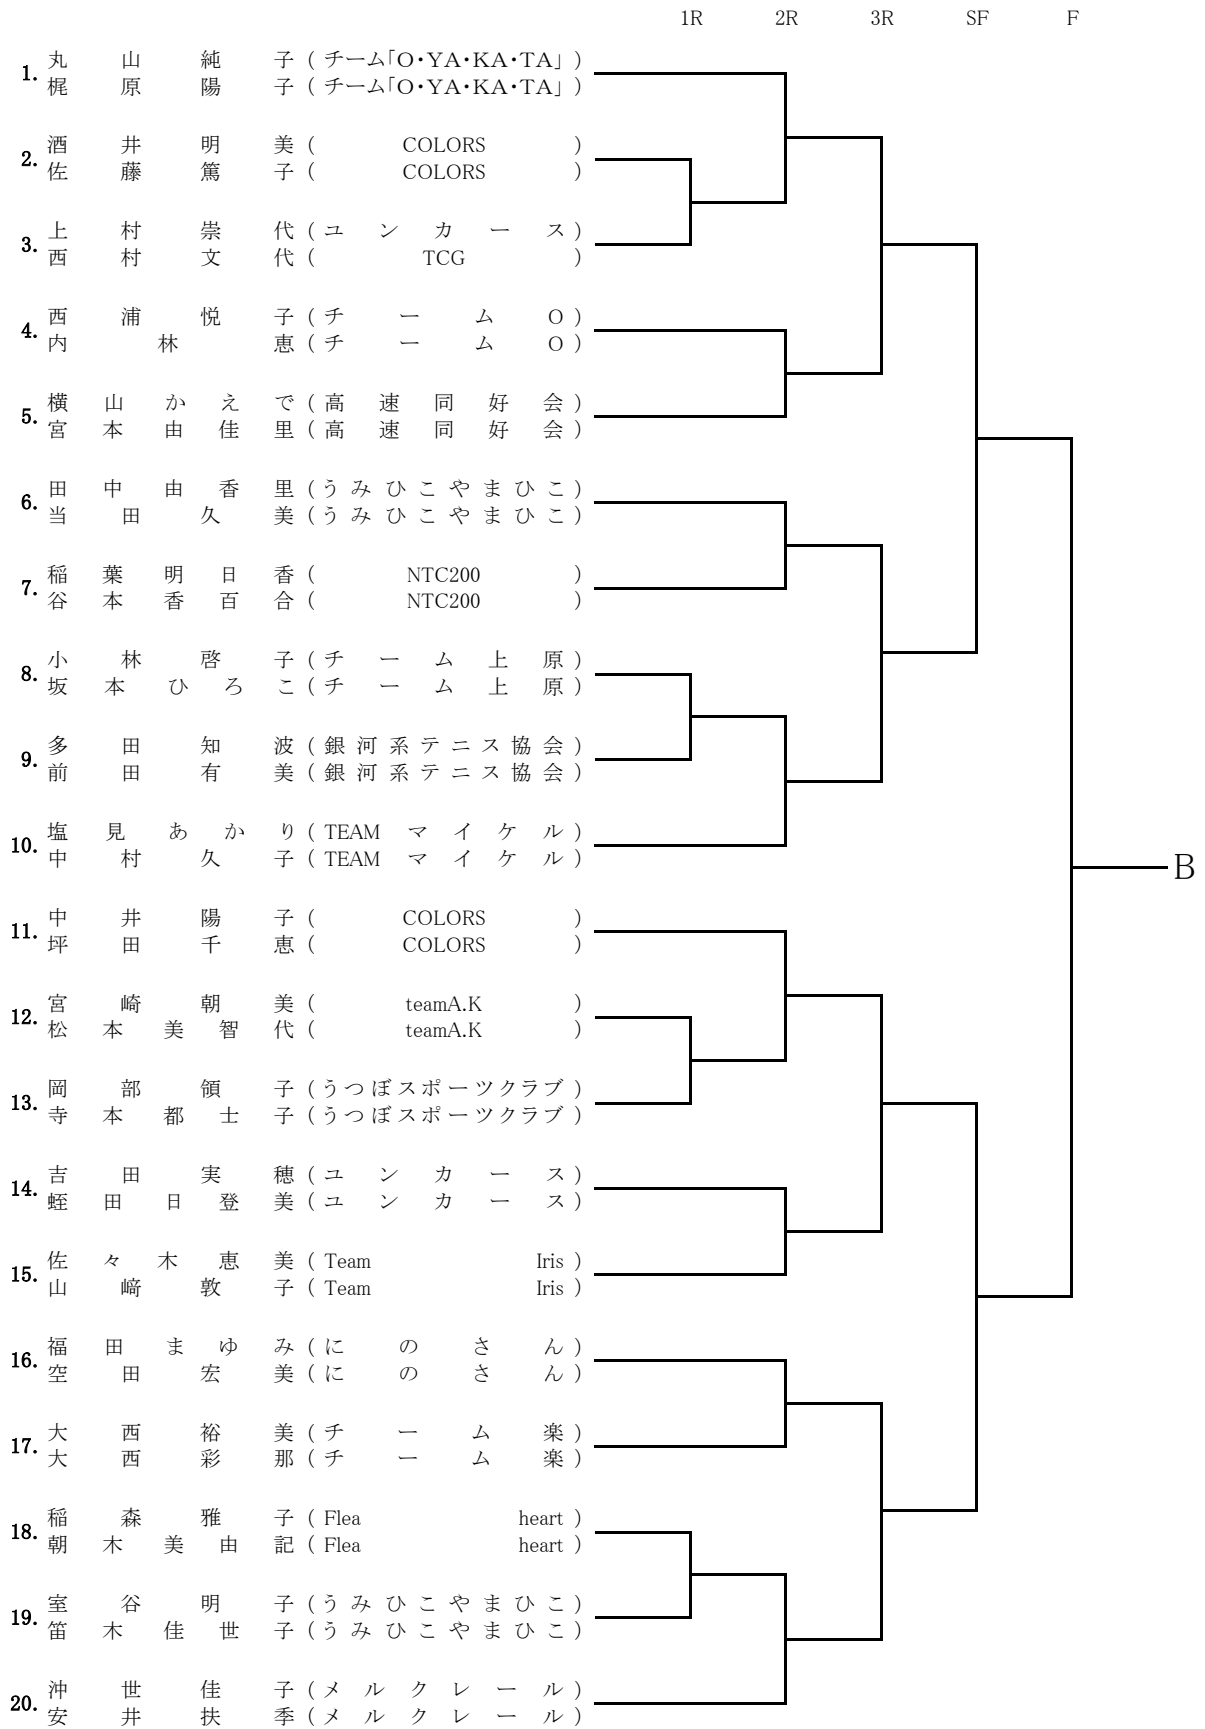

1R 2R SF F

11月16日(土)B級男子 Aブロック

11月16日(土)B級女子 A~Bブロック

11月16日(土)初級男子 Aブロック

11月16日(土)初級男子 Bブロック

11月16日(土)初級女子 Aブロック

11月16日(土)初級女子 Bブロック

11月17日(日)A級女子 Bブロック