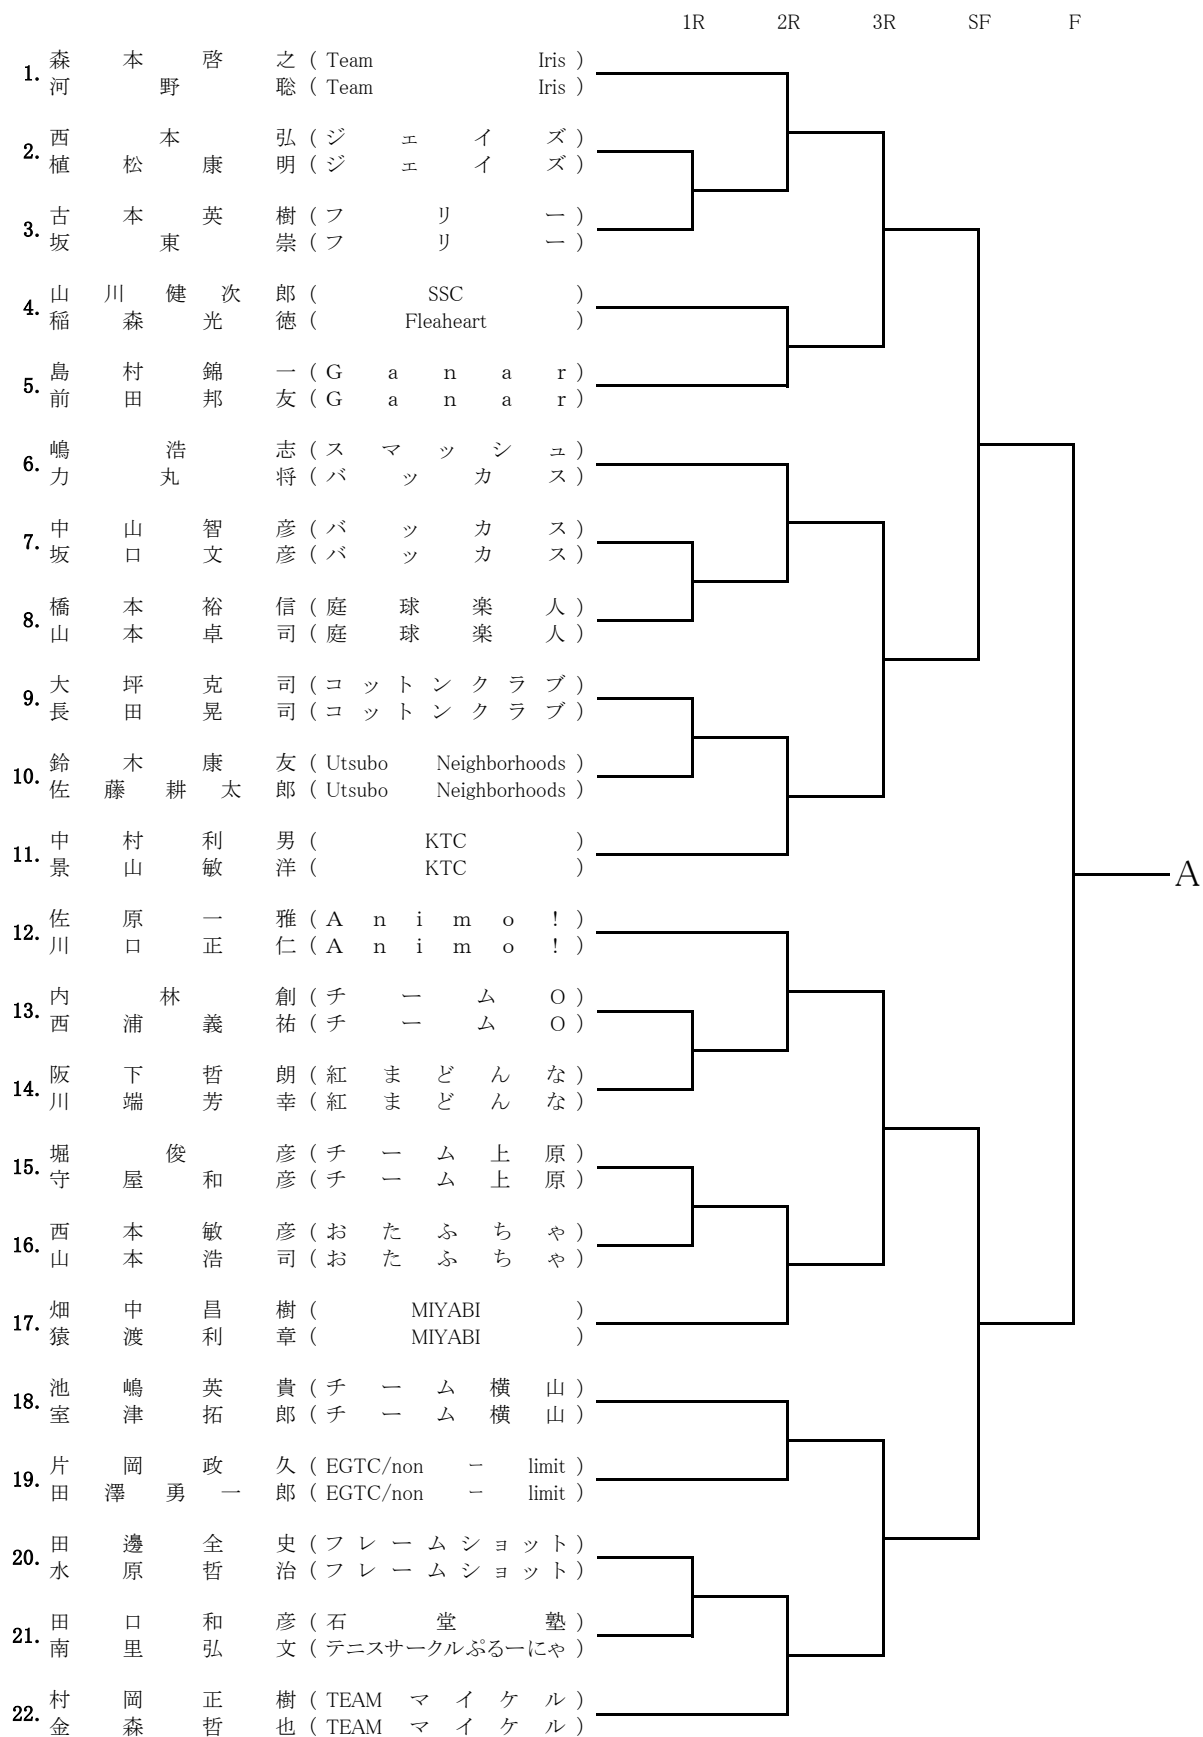

1R 2R SF F

11月16日(土)B級男子 Aブロック

11月16日(土)B級女子 A~Bブロック

11月16日(土)初級男子 Aブロック

11月16日(土)初級男子 Bブロック

11月16日(土)初級女子 Aブロック

11月16日(土)初級女子 Bブロック

11月17日(日)A級女子 Bブロック