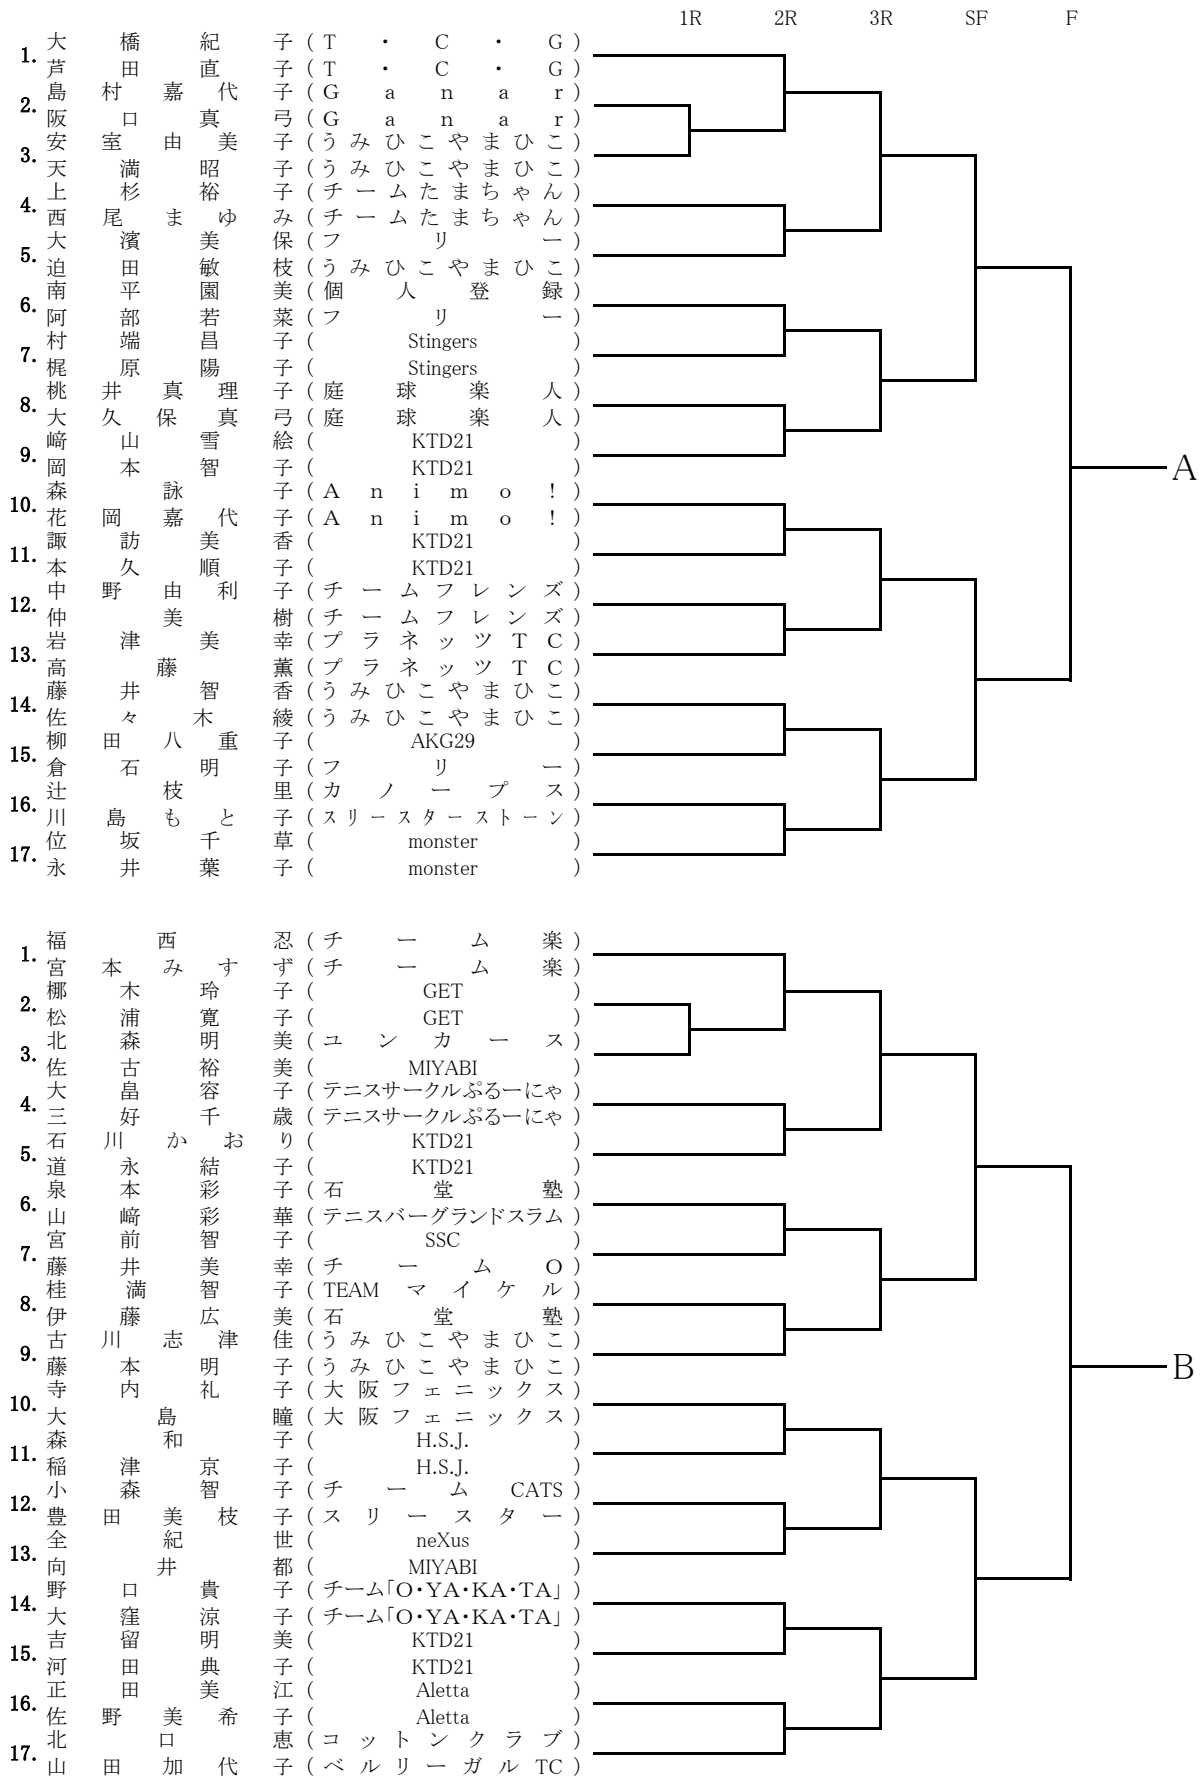

1R 2R SF F

11月16日(土)B級男子 Aブロック

11月16日(土)B級女子 A~Bブロック

11月16日(土)初級男子 Aブロック

11月16日(土)初級男子 Bブロック

11月16日(土)初級女子 Aブロック

11月16日(土)初級女子 Bブロック

11月17日(日)A級女子 Bブロック