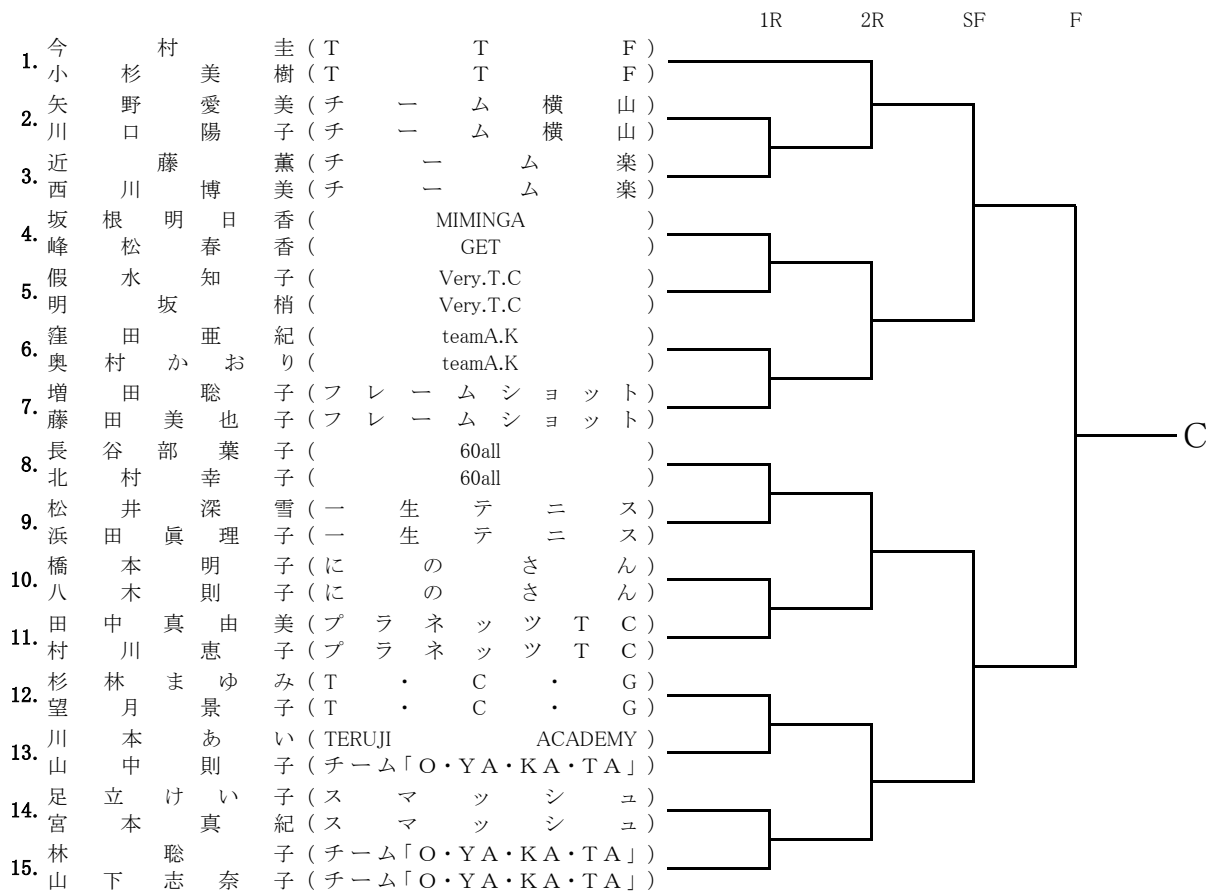

第80回初級者・第68回B級・第5回A級ダブルステニス大会

主催 大阪市テニス協会
会場 長居庭球場・南港中央庭球場
期日 2024年11月16日(土)・17日(日)

雨天中止

ドロー

試合規定

- ① 試合は、男子ダブルス・女子ダブルス、初級・B級・A級 共に 5ゲーム先取 ノードバンテージ方式。
コンソレーションは1回のみ。4ゲーム先取ノードバンテージ方式。 コンソレーションに参加されない方は、必ず本部まで届けてください。
- ② 審判はセルフジャッジとします。
- ③ 試合前のウォーミングアップはサーブ4本のみとします。(初戦のみ)
- ④ ボール(St. ジェームズ)は適切に用意します。
- ⑤ 服装は清潔で礼儀正しい習慣的に認められているテニスウェアとします。
顔を覆うフェイスマスクは不可。但し、医者診断書がある場合は認めます。
- ⑥ ルールはJ. T. A. ルールに従います。
- ⑦ 怪我などの応急措置は主催者側で行いますが、その後の責任は負いません。
- ⑧ 集合時間下記参照のこと。集合時間遅れた場合は本戦での試合ができないことがあります。
電車の遅延証明があれば進行に影響がない限り遅刻扱いにはいたしません。公共交通機関をご利用下さい。
- ⑨ 天候その他の理由により、本大会の開催要項の内容を変更する場合があります。
- ⑩ 表彰式には、必ず出席してください。また、表彰式には、テニスウェアで出席してください。(スリッパ履き等は不可)

1R 2R SF F

11月16日(土)B級男子 Aブロック

11月16日(土)B級女子 A~Bブロック

11月16日(土)初級男子 Aブロック

11月16日(土)初級男子 Bブロック

11月16日(土)初級女子 Aブロック

11月16日(土)初級女子 Bブロック

11月17日(日)A級女子 Bブロック

1R

SF

F

11月17日(日)B級男子 Bブロック

11月17日(日)B級女子 C~Dブロック

11月17日(日)初級男子 C~Dブロック

11月17日(日)初級女子 Cブロック

11月17日(日)初級女子Dブロック