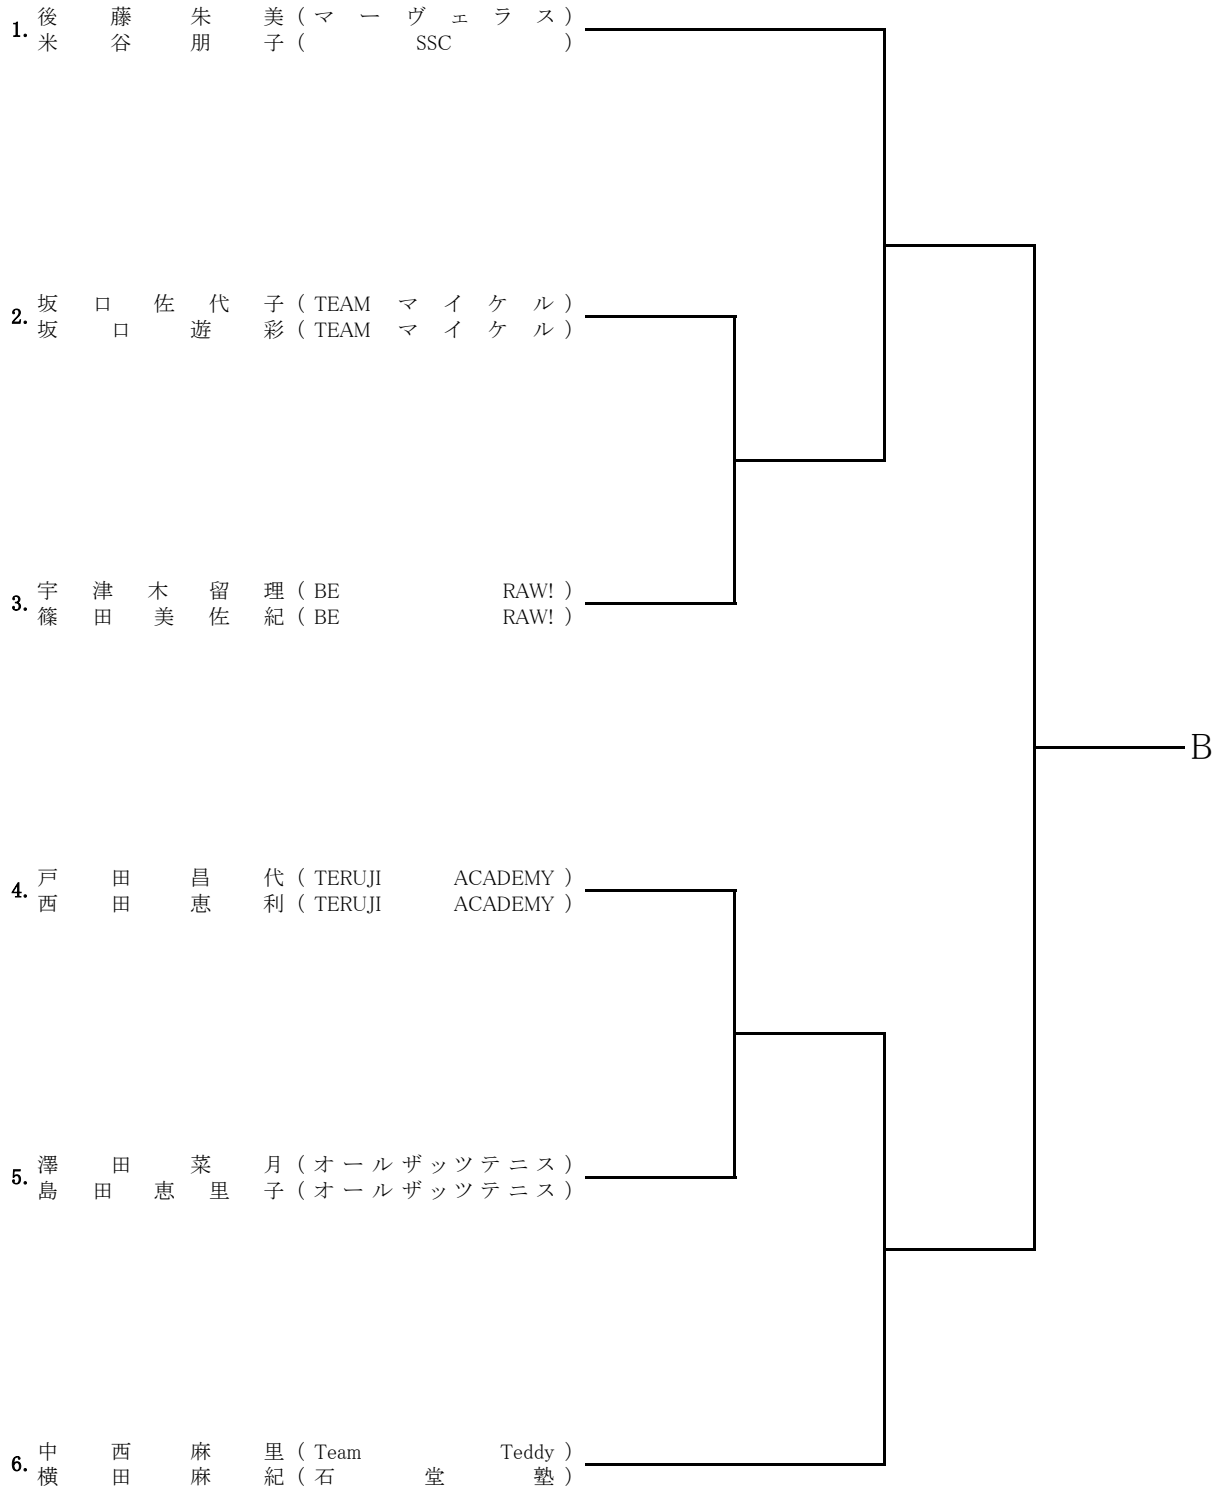

11月17日(日)A級女子 Bブロック

1R

SF

F