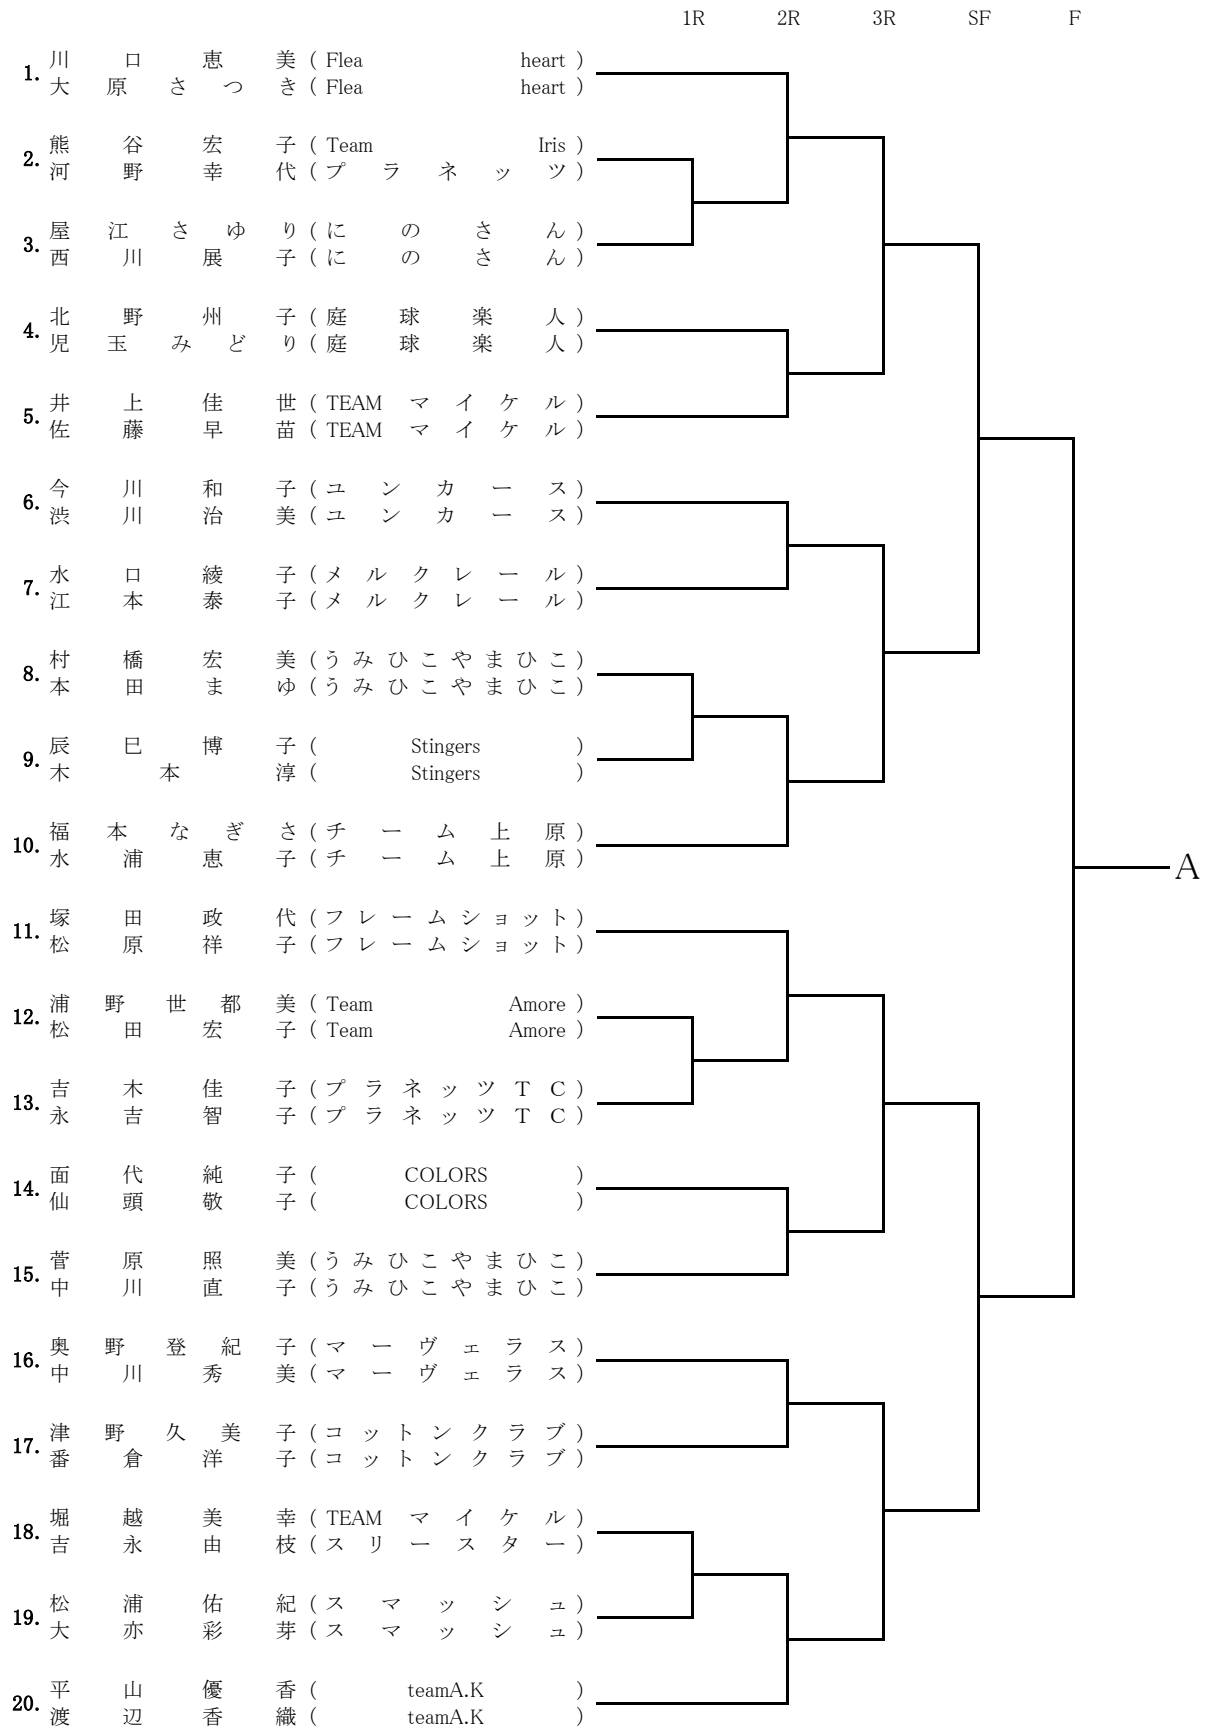

1R 2R SF F

11月16日(土)B級男子 Aブロック

11月16日(土)B級女子 A~Bブロック

11月16日(土)初級男子 Aブロック

11月16日(土)初級男子 Bブロック

11月16日(土)初級女子 Aブロック

11月16日(土)初級女子 Bブロック

11月17日(日)A級女子 Bブロック