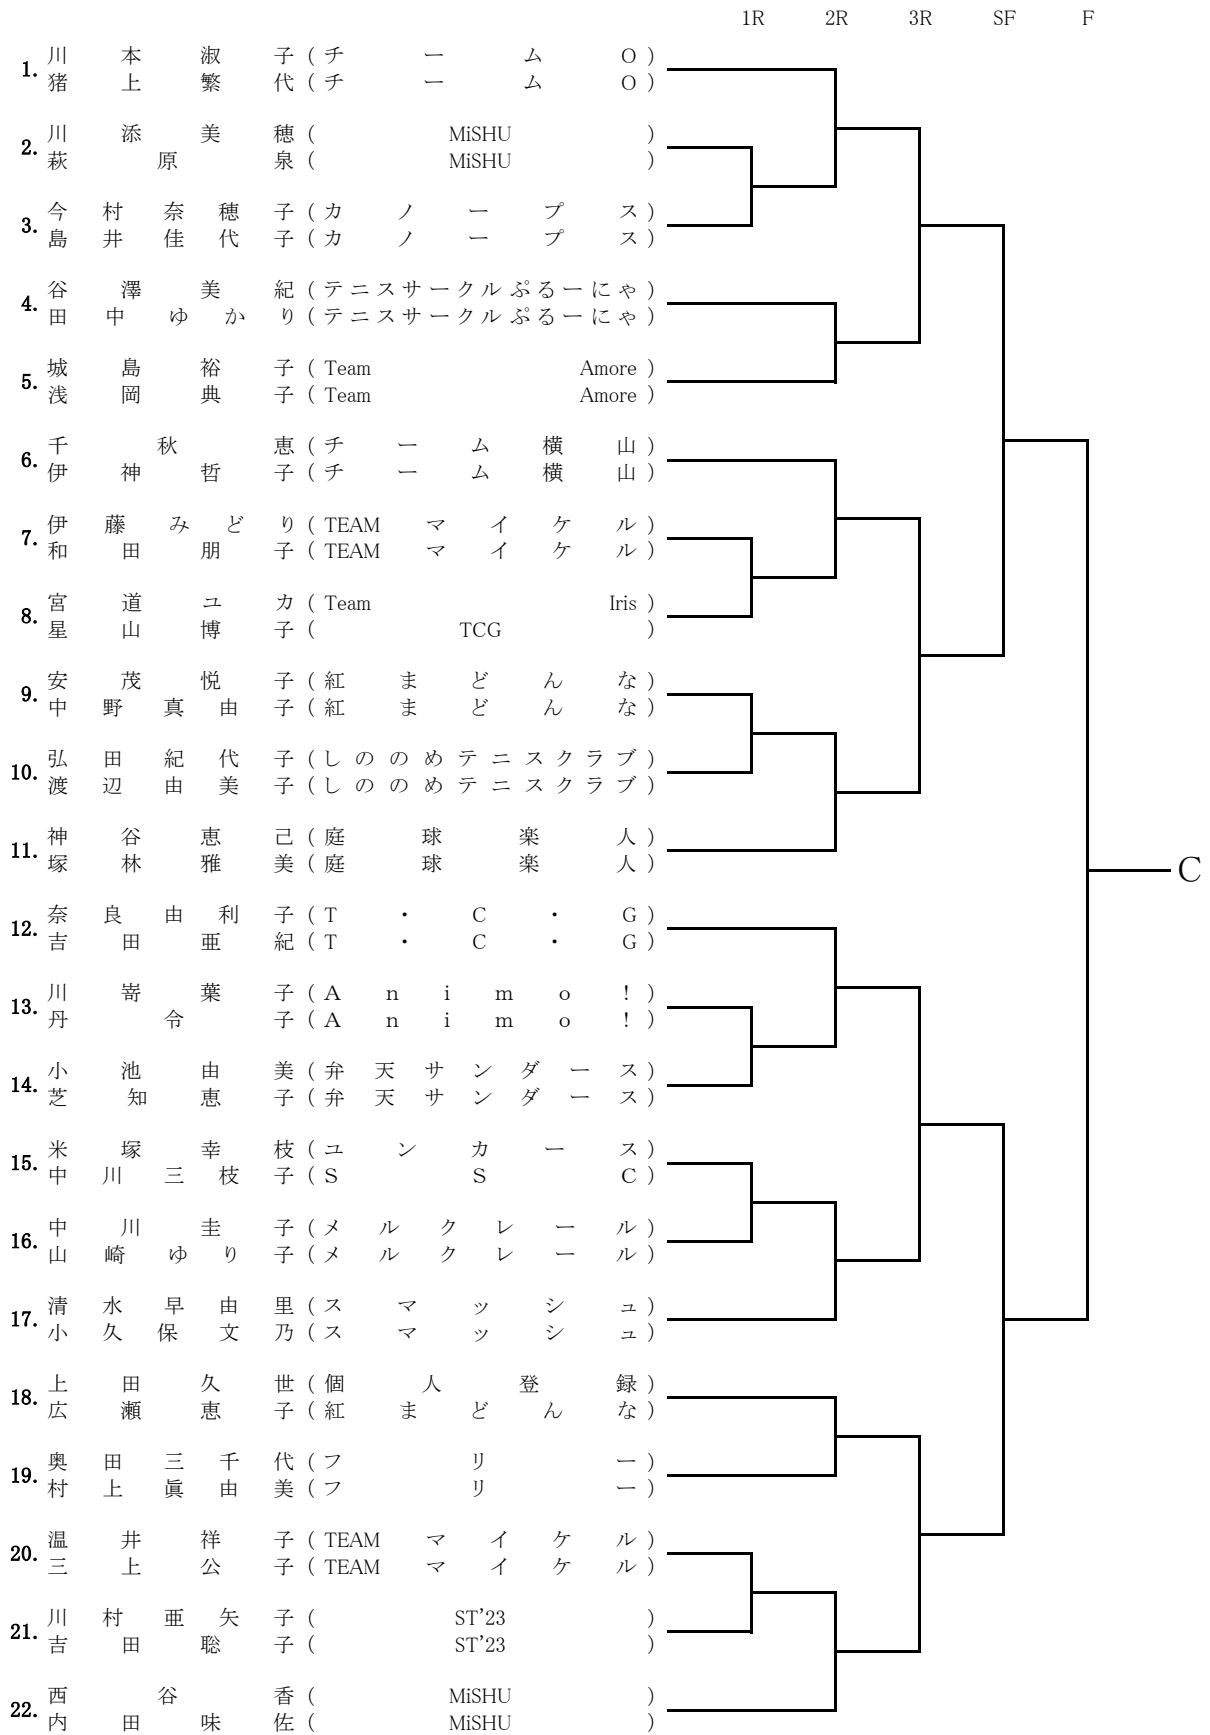

1R 2R SF F

11月16日(土)B級男子 Aブロック

11月16日(土)B級女子 A~Bブロック

11月16日(土)初級男子 Aブロック

11月16日(土)初級男子 Bブロック

11月16日(土)初級女子 Aブロック

11月16日(土)初級女子 Bブロック

11月17日(日)A級女子 Bブロック

1R

SF

F

11月17日(日)B級男子 Bブロック

11月17日(日)B級女子 C~Dブロック

11月17日(日)初級男子 C~Dブロック

11月17日(日)初級女子 Cブロック

11月17日(日)初級女子Dブロック