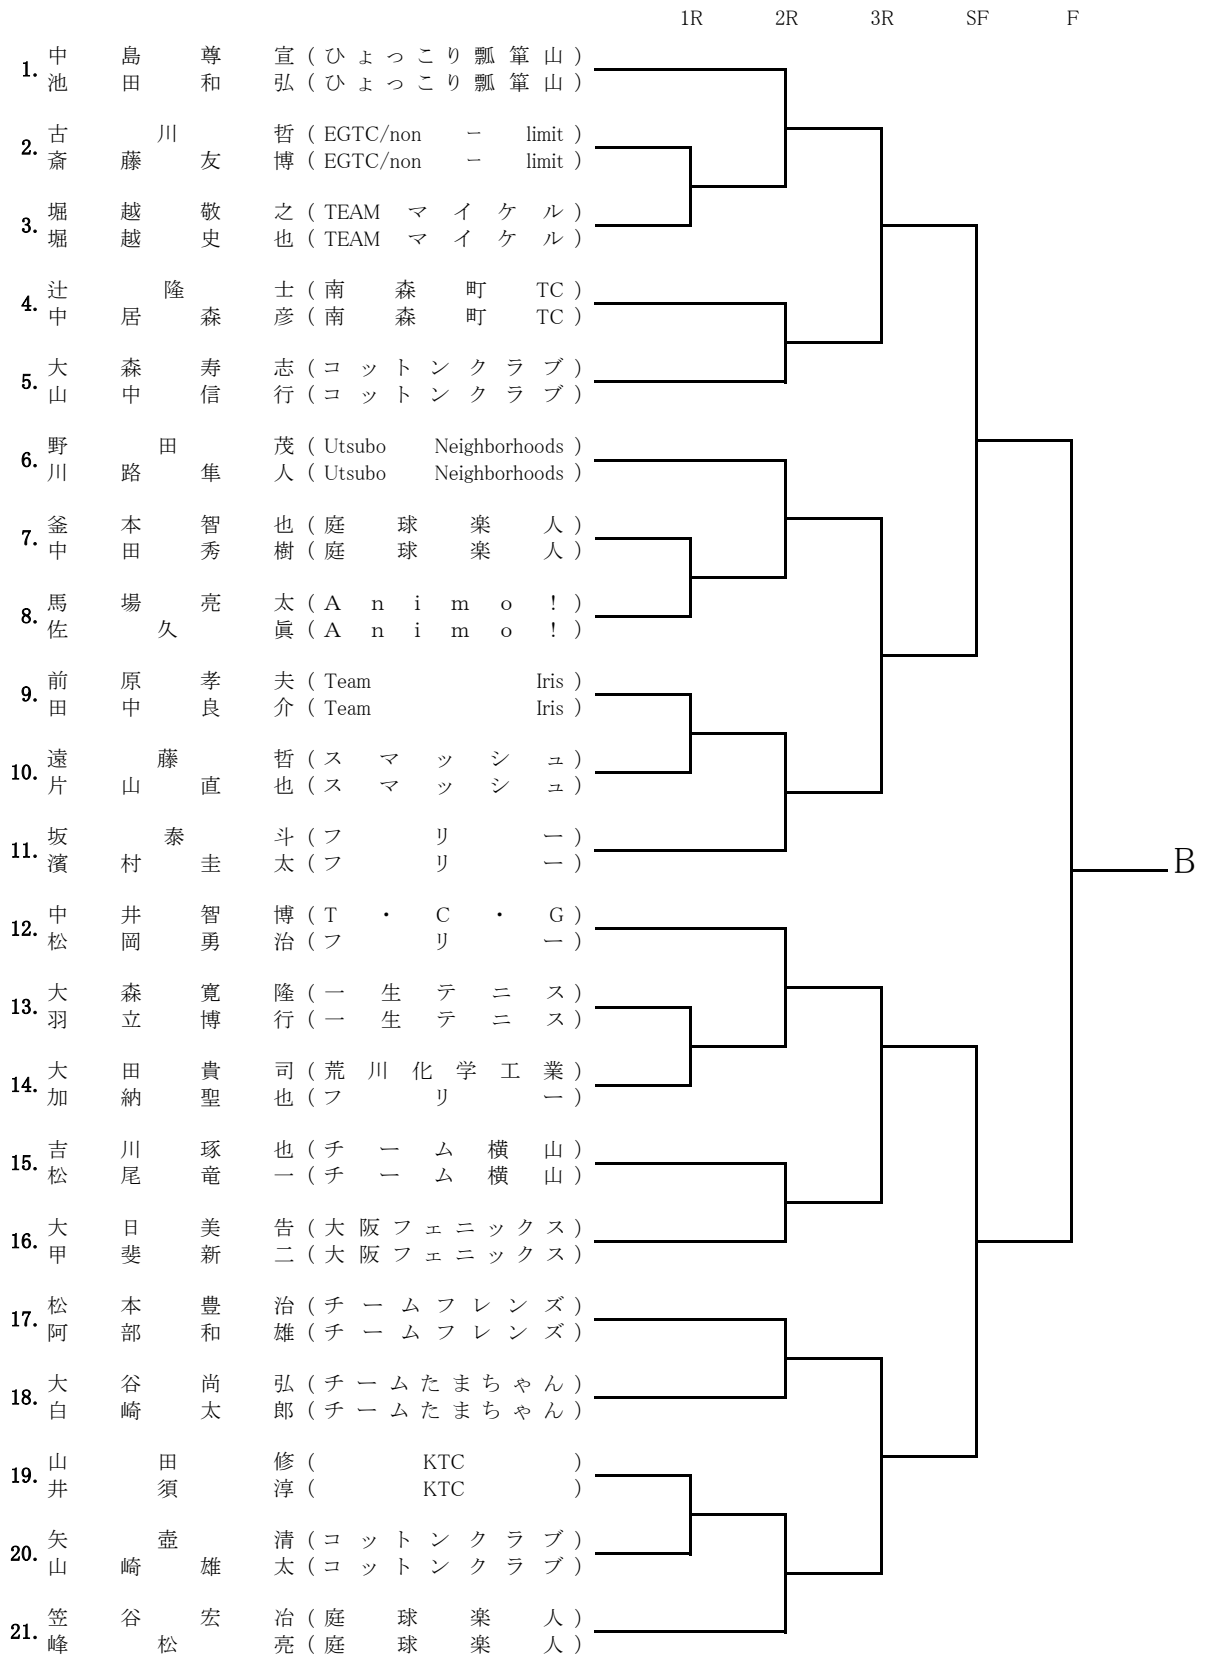

1R 2R SF F

11月16日(土)B級男子 Aブロック

11月16日(土)B級女子 A~Bブロック

11月16日(土)初級男子 Aブロック

11月16日(土)初級男子 Bブロック

11月16日(土)初級女子 Aブロック

11月16日(土)初級女子 Bブロック

11月17日(日)A級女子 Bブロック